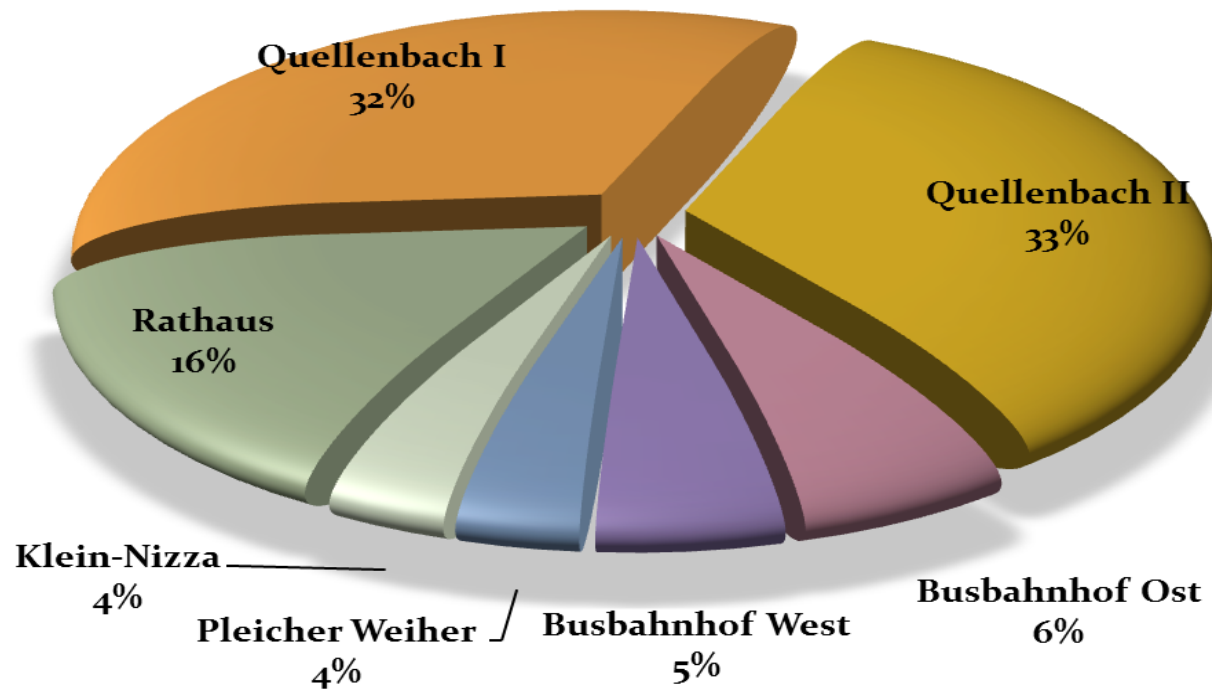

Kotentnahme 2019 insgesamt

Im Kalenderjahr 2019 wurden aus den einzelnen Taubenhäusern und Taubentürmen insgesamt 755 kg Taubenkot entsorgt.