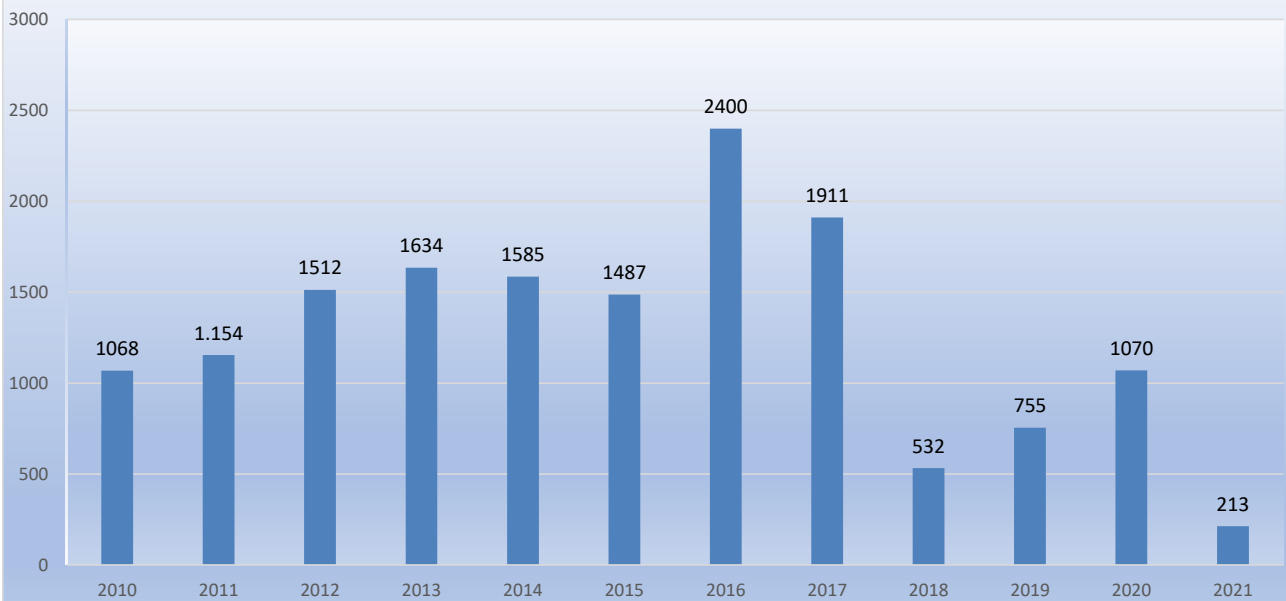

Taubenkotentnahme 2010 bis 2021 in kg: insgesamt 15.321 kg

Quelle: Statistiken Ref. II
Grafik: de Azevedo Ref. II