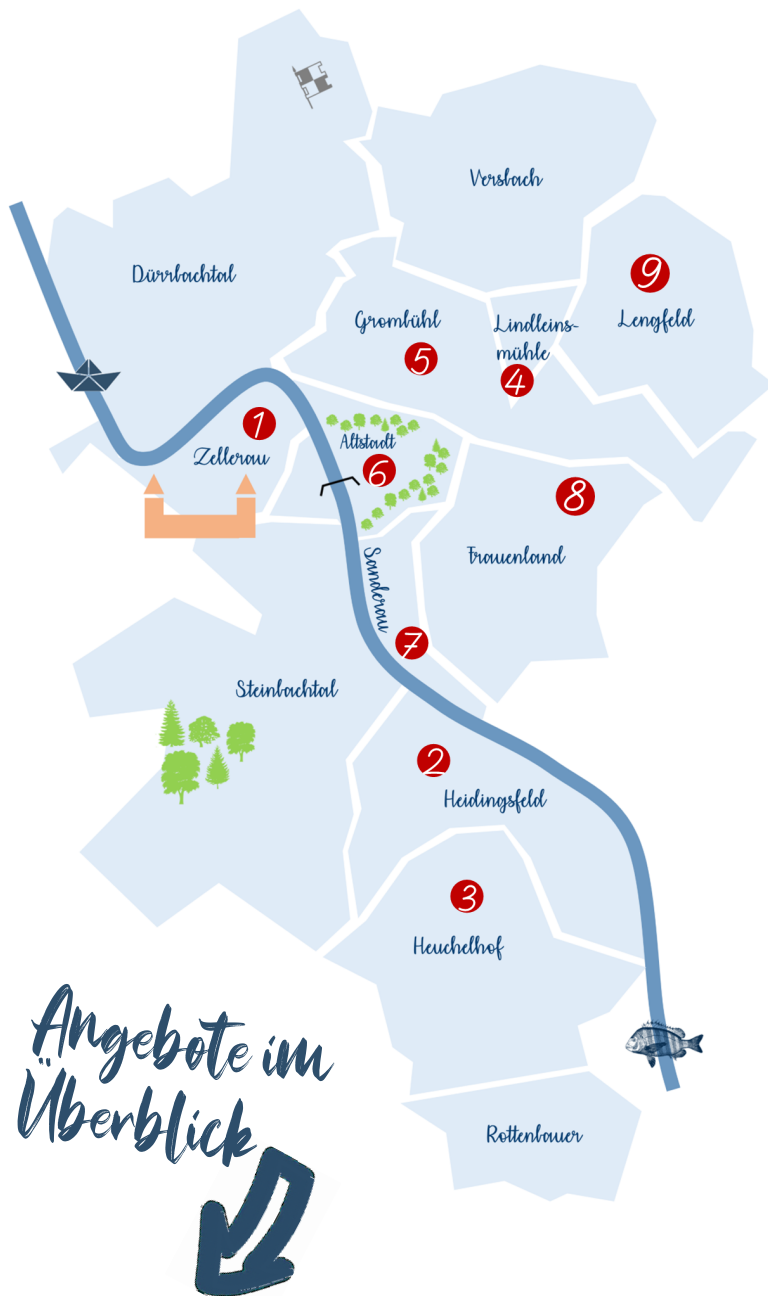

# Familienstützpunkte in Würzburg

Angebote im  
Überblick

- 1 Familienstützpunkt Zellerau**  
 Frankfurter Str. 32a / AEB  
 0174\_594 95 19  
[familienstuetzpunkt-zellerau@skf-wue.de](mailto:familienstuetzpunkt-zellerau@skf-wue.de)
- 2 Familienstützpunkt Heidingsfeld**  
 Klingenstr. 14 / Stadteilladen  
 0176\_10 20 61 35  
[kunterbunt@diakonie-wuerzburg.de](mailto:kunterbunt@diakonie-wuerzburg.de)
- 3 Familienstützpunkt Heuchelhof**  
 Den Haager Str. 18 / Altes Schwimmbad  
 0931\_20 55 70 68  
[ina.jordan@stadt.wuerzburg.de](mailto:ina.jordan@stadt.wuerzburg.de)
- 4 Familienstützpunkt Lindleinsmühle**  
 Schwabenstr. 12 / JUZ ZOOM  
 0151\_12 07 42 46  
[fsp-lindleinsmuehle@stadt.wuerzburg.de](mailto:fsp-lindleinsmuehle@stadt.wuerzburg.de)
- 5 Familienstützpunkt Grombühl**  
 Reiserstraße 5-7 / Spatzentruhe  
 0931\_20 78 17 78  
[fsp-grombuehl@stadt.wuerzburg.de](mailto:fsp-grombuehl@stadt.wuerzburg.de)
- 6 Familienstützpunkt Innenstadt**  
 Bahnhofstr. 4-6 / ME-Haus  
 0931\_38 66 87 00  
[fsp-innenstadt@me-haus.de](mailto:fsp-innenstadt@me-haus.de)
- 7 Familienstützpunkt Sanderau**  
 Friedrich-Spee-Str. 32 / Rita Schwestern  
 0931\_880 42 87  
[info@familientreffpunkt-sanderau.de](mailto:info@familientreffpunkt-sanderau.de)
- 8 Familienarbeit am Hubland**  
 Rottendorfer Str. 75 / Haus 13  
 0175\_564 38 38  
[familien.hubland@stadt.wuerzburg.de](mailto:familien.hubland@stadt.wuerzburg.de)
- 9 Familienstützpunkt Lengfeld**  
 Laurentiusstr. 6 / Altes Rathaus  
 0160\_66 85 37 6  
[fsp-lengfeld@stadt.wuerzburg.de](mailto:fsp-lengfeld@stadt.wuerzburg.de)