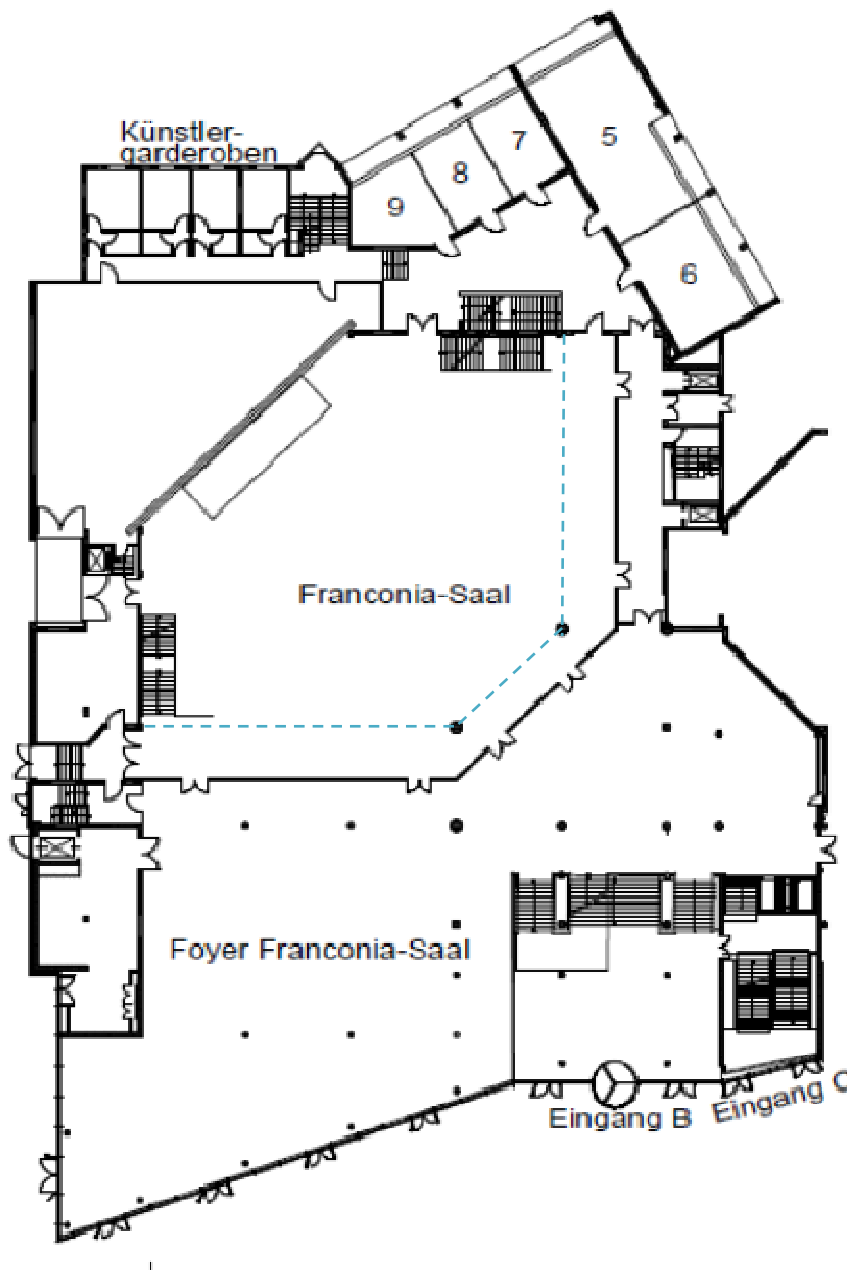

Franconia-Saal

Mit einer Kapazität bis zu 1.635 Personen verfügt er über eine großzügige Empore und eine variable Bühne (Szenenfläche), die in unterschiedlichsten Varianten, groß oder klein, abgesenkt, stufig oder mit Podesten erhöht, gestellt werden kann.

Durch eine unterschiedliche Positionierung der Rückwand lässt sich der Franconia-Saal vergrößern oder verkleinern, gegebenenfalls sogar mit dem weiträumigen Foyer zu einer Einheit verbinden.

Raum	m² (brutto)	m² (netto)	Reihe	Parlament	Bankett	Preis in Euro (netto)
Franconia-Saal + Empore	1.230		1.635	1.000	992	4.800,00
Franconia-Saal	950		1.283	825	800	
Empore	280		352	170	192	
Foyer bei kleiner Saalvariante*	1.796	1.100				
Foyer bei großer Saalvariante*	1.497	844				

*Mietpreis bei kommerzieller Nutzung: 6,10 €/m²

Daten und Fakten

- ✓ Saal erweiterbar mit Franconia-Foyer
- ✓ Dimmbare Beleuchtung
- ✓ Klimatisiert
- ✓ Beamer 10000 ANSI-Lumen
- ✓ Leinwand
- ✓ Mikrofonanschlüsse
- ✓ Simultandolmetscheranlage (Kopfhörer müssen extern angemietet werden)
- ✓ Veranstaltungsmitschnitt
- ✓ Rednerpult
- ✓ W-LAN
- ✓ LAN Anschluss

Darüber hinaus gehende Technik bitte auf Anfrage. Übrigens ist bei uns die im Haus verfügbare Tagungstechnik im Preis inklusive!

Technik Franconia-Saal

Saalebene

----- Franconia-Saal bei kleiner Saalvariante