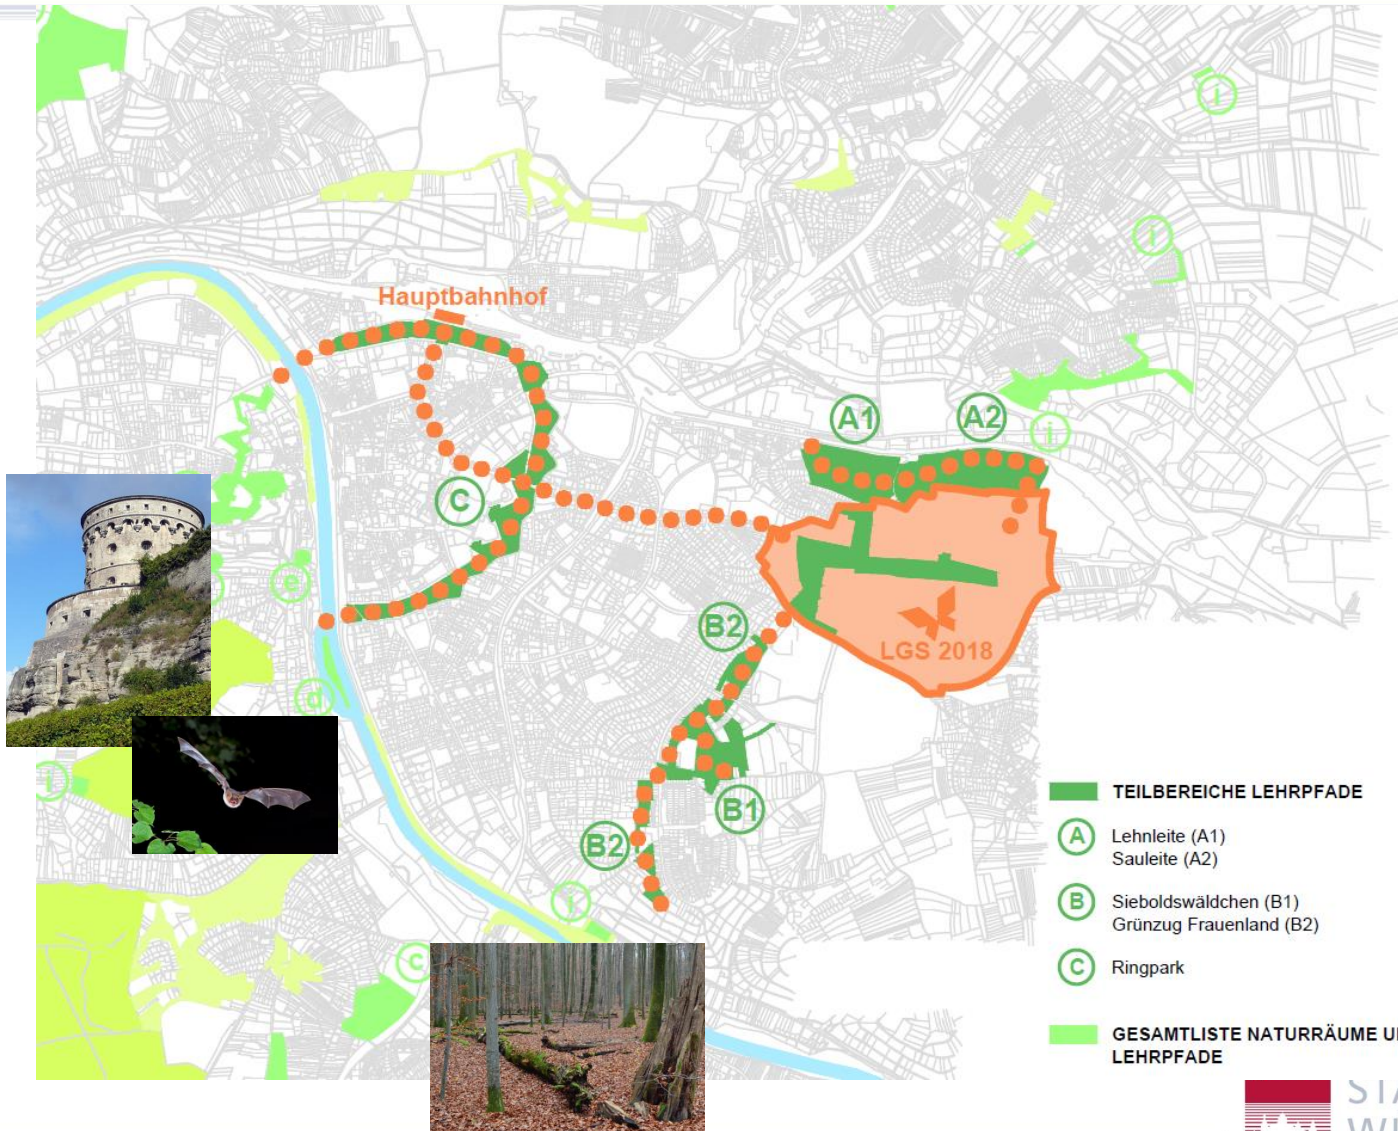


Lehrpfadsystem Erlebnis Würzburger Stadtnatur

Gartenamt
Umweltstation
FB Umwelt- und Klimaschutz

„Mit der [...] Planung und Umsetzung der Landesgartenschau 2018 besteht die große Chance, inklusive Leuchtturmprojekte zu schaffen, die Barrierefreiheit in jeglicher Hinsicht konsequent umsetzen.“

Foto: R. Höger

Erlebnis Würzburger Stadtnatur

- Gemeinsames Projekt (GA, UWS, FB UK)
- Förderung StMUV
- Lehrpfade, Homepage, Flyer, Ringparkführer
- Fertigstellung bis April 2018
- „Wegweiser-Funktion“ durch Lehrpfade

Inklusive Gestaltung

- Starker Kontrast zwischen Schrift und Hintergrund
- Keine unruhigen Hintergründe; Kein Formsatz
- verständliche Sprache (eventuell Erklärung durch Bilder ergänzen);
- Vorlesefunktion der Informationen auf Deutsch über QR-Code zu den einzelnen Themen;
- Klare Zuordnung der Elemente: Bild und Text;
- Einfach zu erkennende und verstehende Zeichen / Grafiken / Piktogramme;