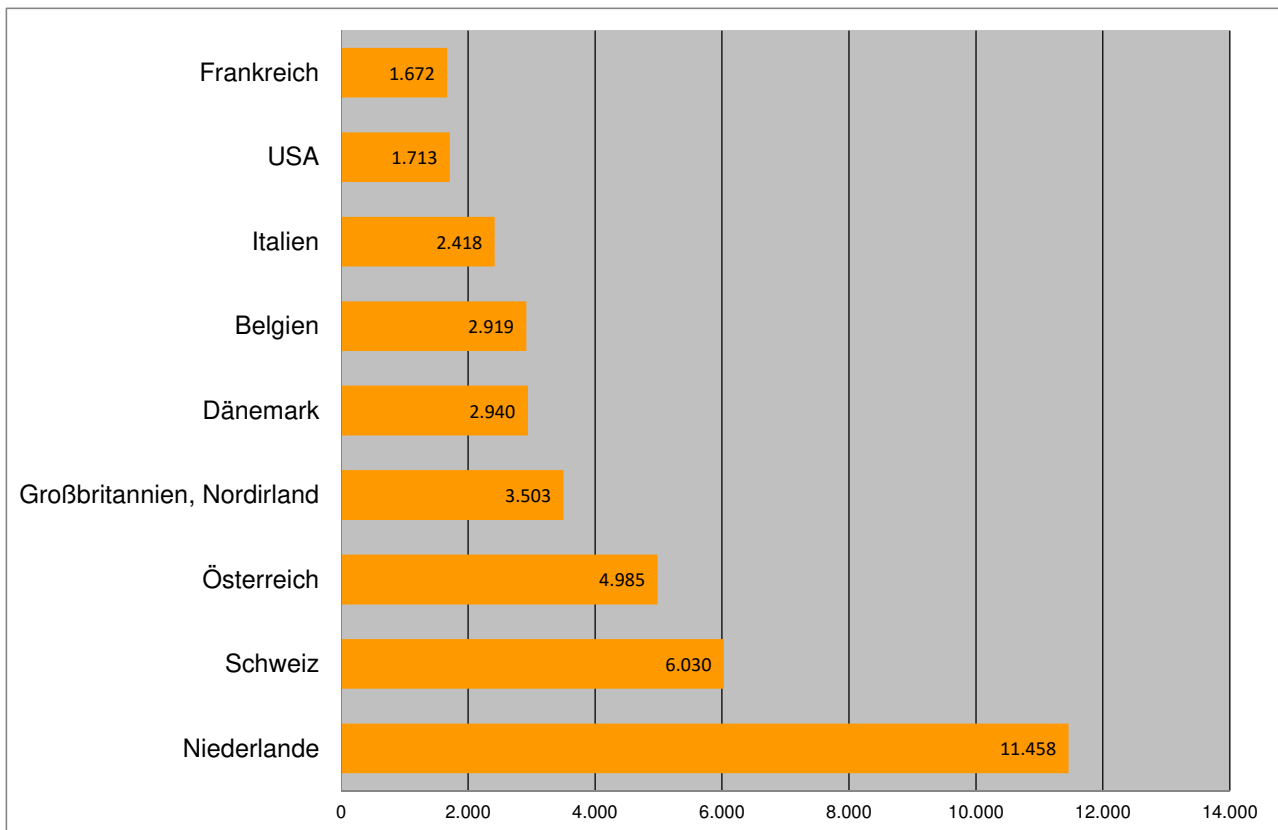

Wichtigste Herkunftsländer der ausländischen Übernachtungsgäste

	Niederlande	Schweiz	Österreich	Großbritannien, Nordirland	Dänemark
2020	11.458	6.030	4.985	3.503	2.940
	Belgien	Italien	USA	Frankreich	
2020	2.919	2.418	1.713	1.672	

Quelle: Bayerisches Landesamt für Statistik

www.wuerzburg.de | Unternehmen | Standortfaktoren | Daten & Fakten | Tourismus

Stand: 31.12.2020