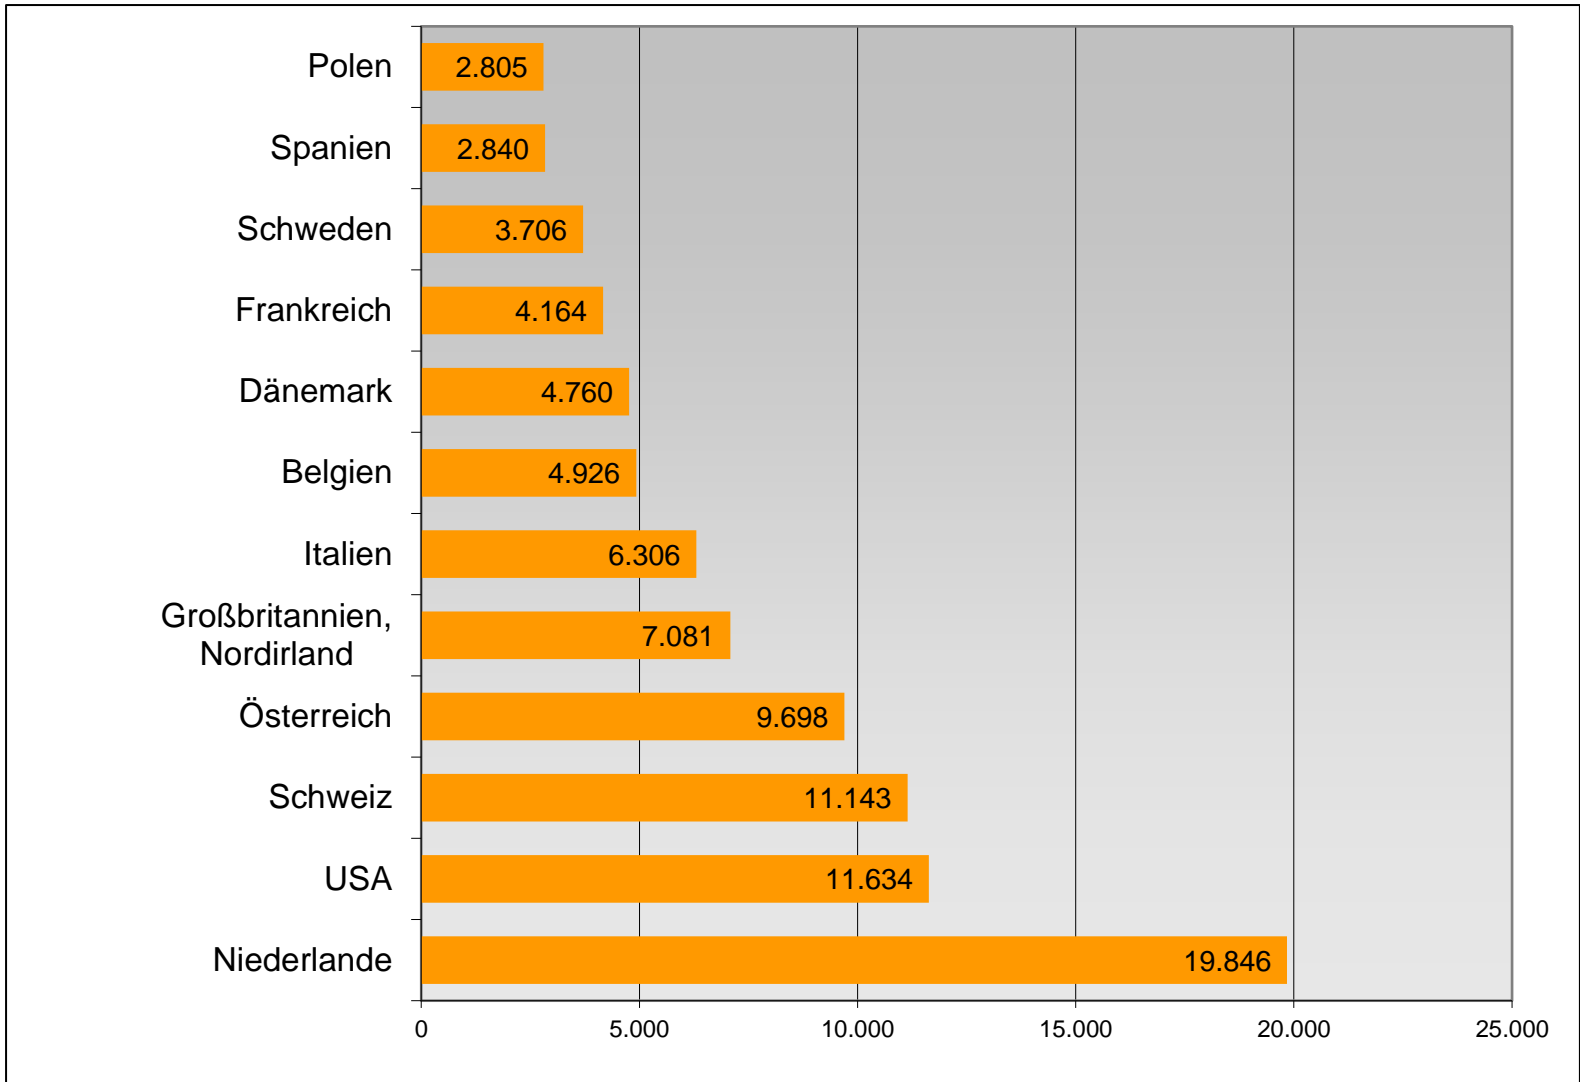

Wichtigste Herkunftsländer der ausländischen Übernachtungsgäste (Übernachtungen)

	Niederlande	USA	Schweiz	Österreich	Großbritannien, Nordirland	Italien
2022	19.846	11.634	11.143	9.698	7.081	6.306
	Belgien	Dänemark	Frankreich	Schweden	Spanien	Polen
2022	4.926	4.760	4.164	3.706	2.840	2.805

Quelle: Bayerisches Landesamt für Statistik

www.wuerzburg.de | Unternehmen | Standortfaktoren | Städtetourismus

Stand: 31.12.2022