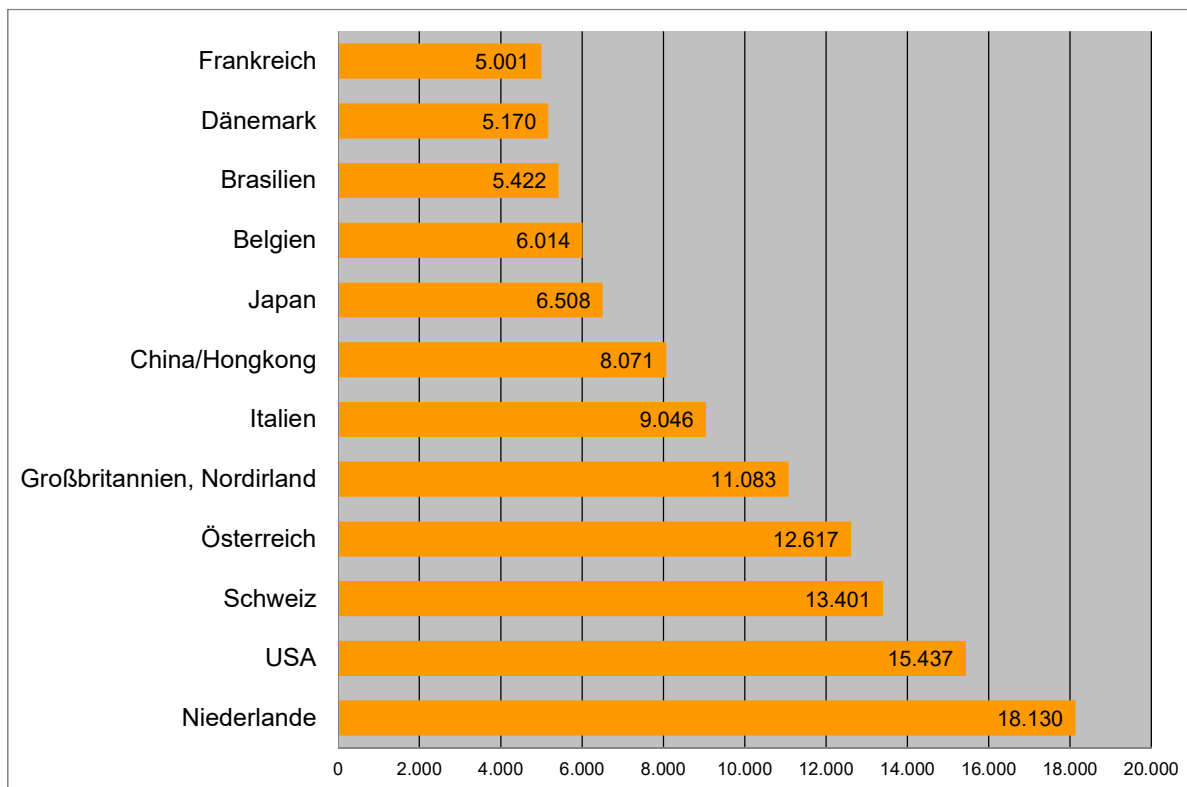

Wichtigste Herkunftsländer der ausländischen Übernachtungsgäste

2019	Niederlande	USA	Schweiz	Österreich	Großbritannien, Nordirland	Italien
	18.130	15.437	13.401	12.617	11.083	9.046
2019	China/Hongkong	Japan	Belgien	Brasilien	Dänemark	Frankreich
	8.071	6.508	6.014	5.422	5.170	5.001

Quelle: Bayerisches Landesamt für Statistik
www.wuerzburg.de | Unternehmen | Standortfaktoren | Daten & Fakten | Tourismus
 Stand: 31.12.2019