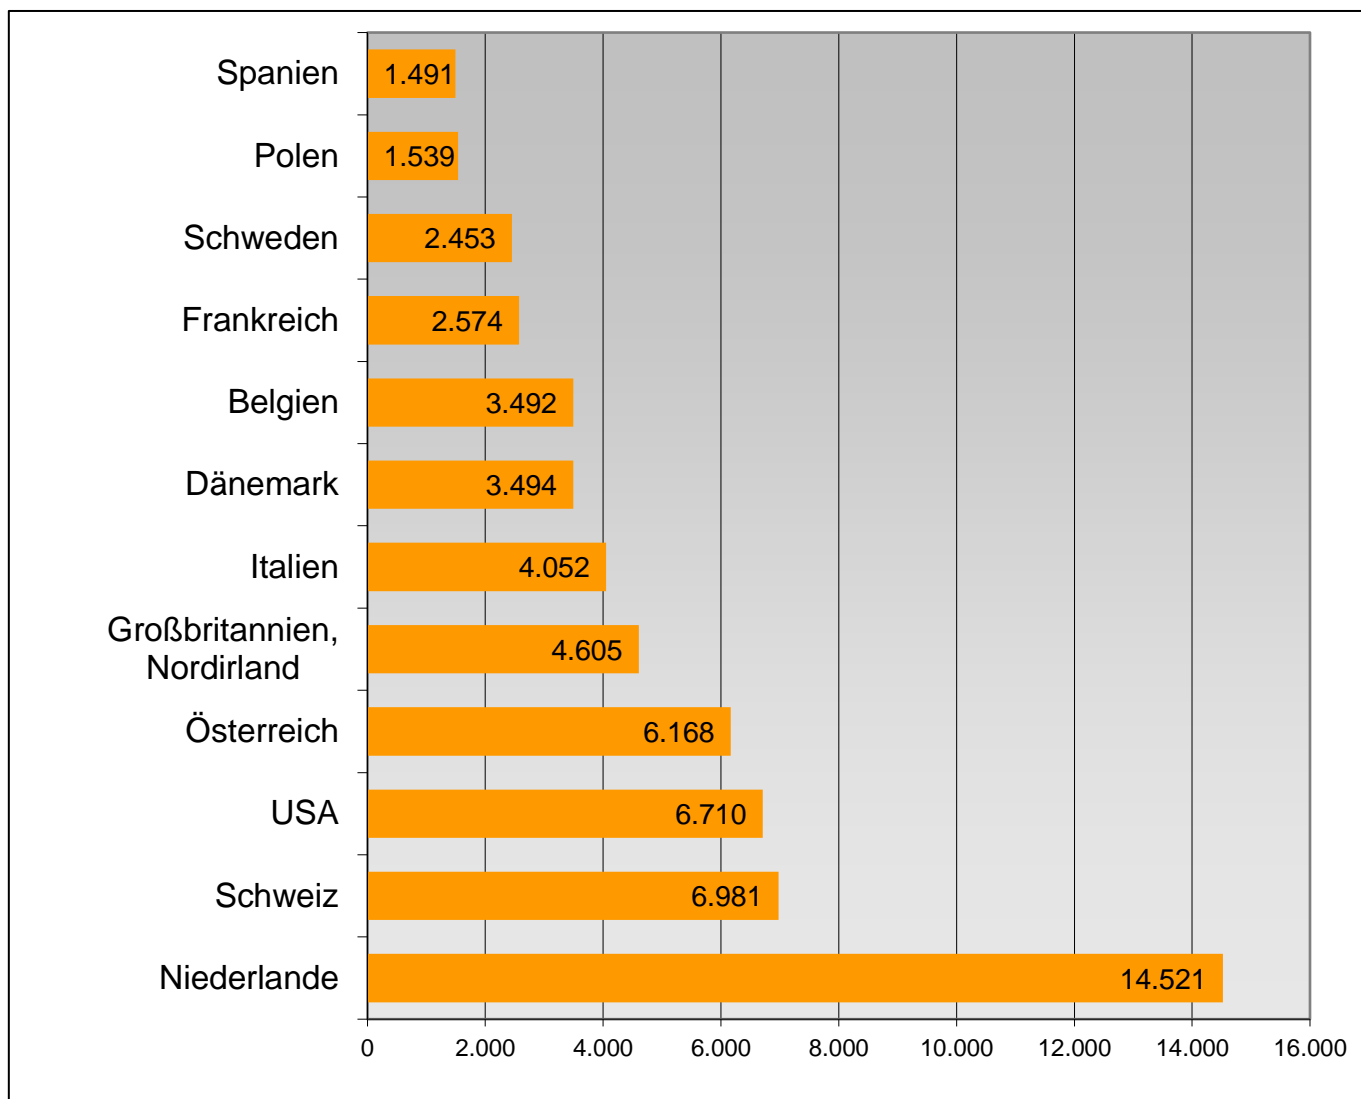

# Wichtigste Herkunftsländer der ausländischen Übernachtungsgäste (Ankünfte)

|      | Niederlande | Schweiz | USA        | Österreich | Großbritannien, Nordirland | Italien |
|------|-------------|---------|------------|------------|----------------------------|---------|
| 2022 | 14.521      | 6.981   | 6.710      | 6.168      | 4.605                      | 4.052   |
|      | Dänemark    | Belgien | Frankreich | Schweden   | Polen                      | Spanien |
| 2022 | 3.494       | 3.492   | 2.574      | 2.453      | 1.539                      | 1.491   |

Quelle: Bayerisches Landesamt für Statistik  
[www.wuerzburg.de](http://www.wuerzburg.de) | Unternehmen | Standortfaktoren | Städtetourismus  
 Stand: 31.12.2022