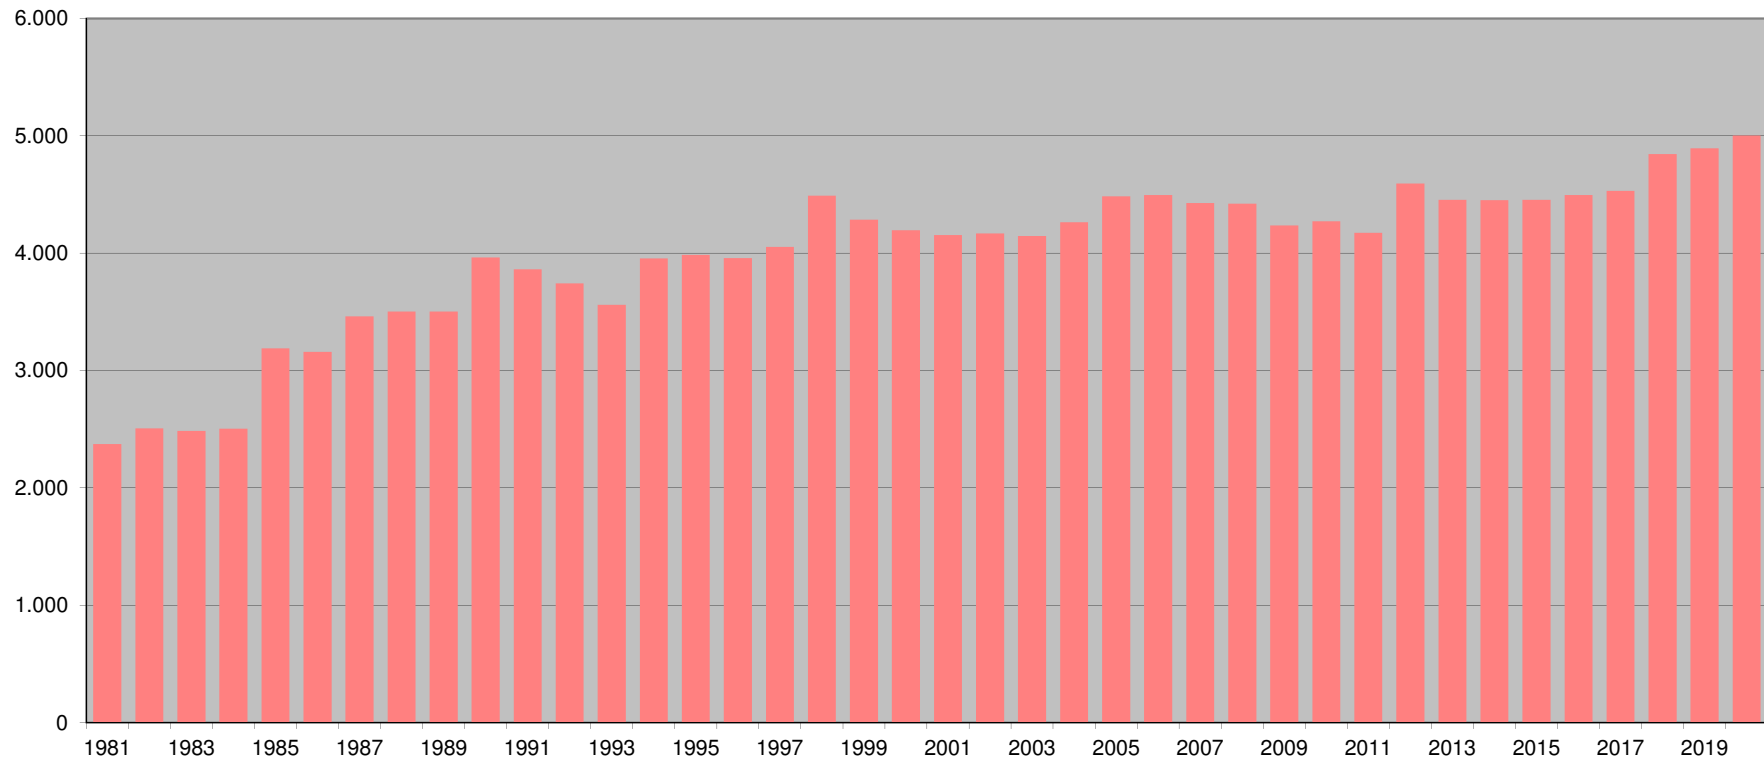

Gästebetten in Würzburg 1981-2020 (Gewerbliche Beherbergungsbetriebe)

	1981	1982	1983	1984	1985	1986	1987	1988	1989	1990	1991	1992	1993	1994	1995	1996	1997	1998	1999
Anzahl	2.374	2.506	2.486	2.504	3.189	3.160	3.461	3.503	3.503	3.963	3.863	3.741	3.559	3.954	3.986	3.959	4.054	4.489	4.286

	2000	2001	2002	2003	2004	2005	2006	2007	2008	2009	2010	2011	2012	2013	2014	2015	2016	2017	2018
Anzahl	4.195	4.154	4.169	4.147	4.262	4.483	4.494	4.427	4.421	4.235	4.272	4.172	4.592	4.454	4.452	4.455	4.496	4.531	4.845

	2019	2020
Anzahl	4.894	5.001

Quelle: Bayerisches Landesamt für Statistik
www.wuerzburg.de | Unternehmen | Standortfaktoren | Daten & Fakten | Tourismus
 Stand: 31.12.2020