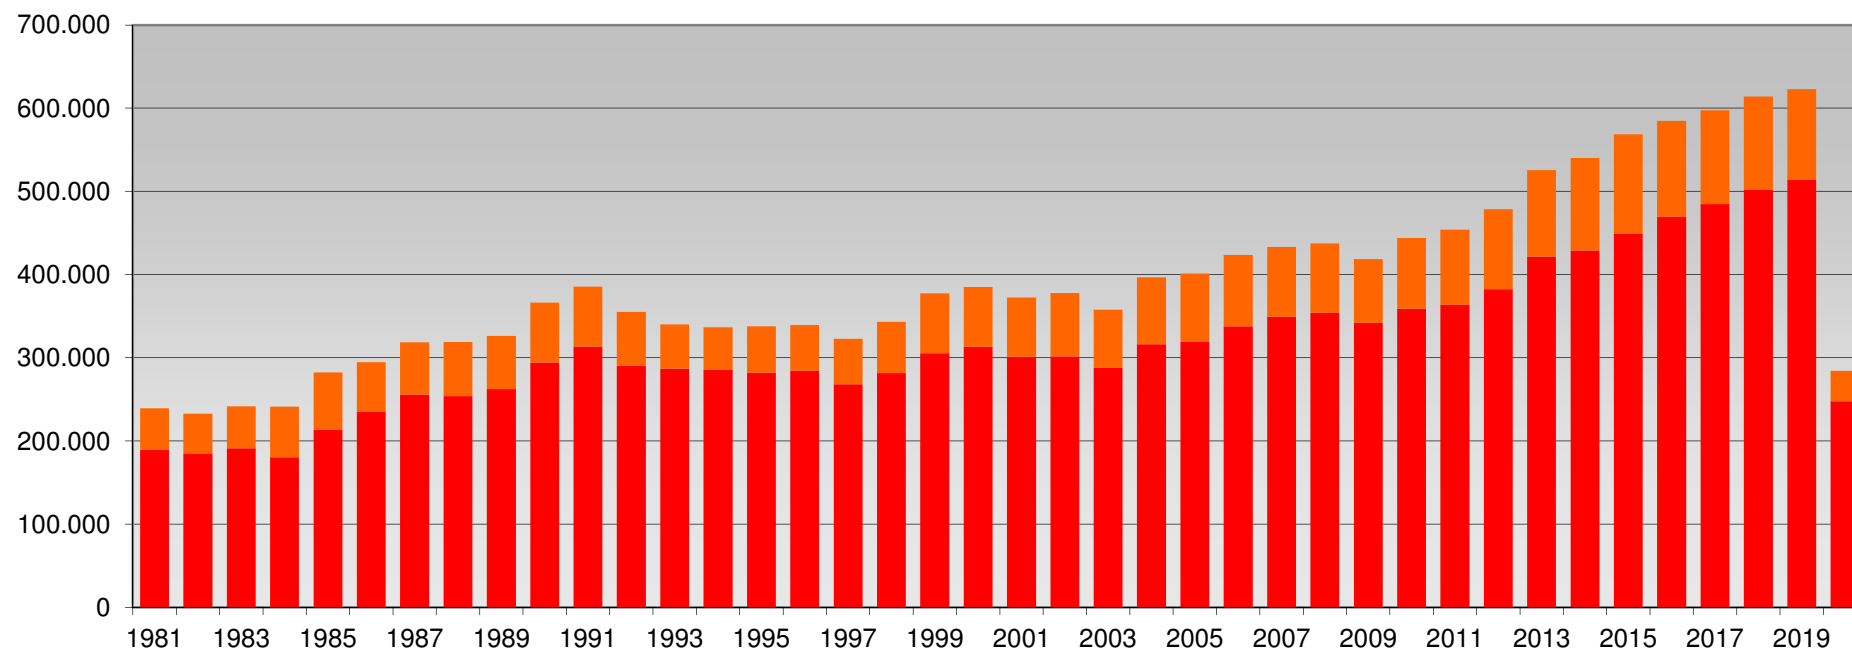

Gästeankünfte (= Zahl der übernachtenden Gäste) in Würzburg 1981-2020

	1981	1982	1983	1984	1985	1986	1987	1988	1989	1990	1991	1992	1993	1994	1995	1996
Insgesamt	239.386	232.688	241.588	241.007	282.484	294.599	318.490	318.845	326.266	366.370	385.636	355.204	340.219	336.403	337.866	339.419
Inländische Gäste	189.765	184.954	191.247	180.442	213.598	235.517	255.597	254.023	262.304	294.378	313.315	290.328	286.863	285.502	281.974	284.150
Ausländische Gäste	49.621	47.734	50.341	60.565	68.886	59.082	62.893	64.822	63.962	71.992	72.321	64.876	53.356	50.901	55.892	55.269

	1997	1998	1999	2000	2001	2002	2003	2004	2005	2006	2007	2008	2009	2010	2011	2012
Insgesamt	322.643	343.298	377.380	385.082	372.205	377.921	357.584	396.571	401.221	423.382	433.092	437.331	418.708	444.074	453.956	478.543
Inländische Gäste	268.276	281.597	305.374	313.089	301.156	301.393	288.190	316.114	318.811	337.597	349.341	353.870	342.109	358.763	363.689	382.496
Ausländische Gäste	54.367	61.701	72.006	71.993	71.049	76.528	69.394	80.457	82.410	85.785	83.751	83.461	76.599	85.311	90.267	96.047

	2013	2014	2015	2016	2017	2018	2019	2020
Insgesamt	525.370	540.064	568.692	584.798	597.636	614.024	622.992	284.113
Inländische Gäste	421.478	428.954	449.515	469.149	484.647	501.704	514.016	247.667
Ausländische Gäste	103.892	111.110	119.177	115.649	112.989	112.320	108.976	36.446

Gästekünfte (= Zahl der übernachtenden Gäste) in Würzburg 1981-2020

Quelle: Bayerisches Landesamt für Statistik
www.wuerzburg.de | Unternehmen | Standortfaktoren | Daten & Fakten | Tourismus
Stand: 31.12.2020

■ Inländische Gäste   ■ Ausländische Gäste