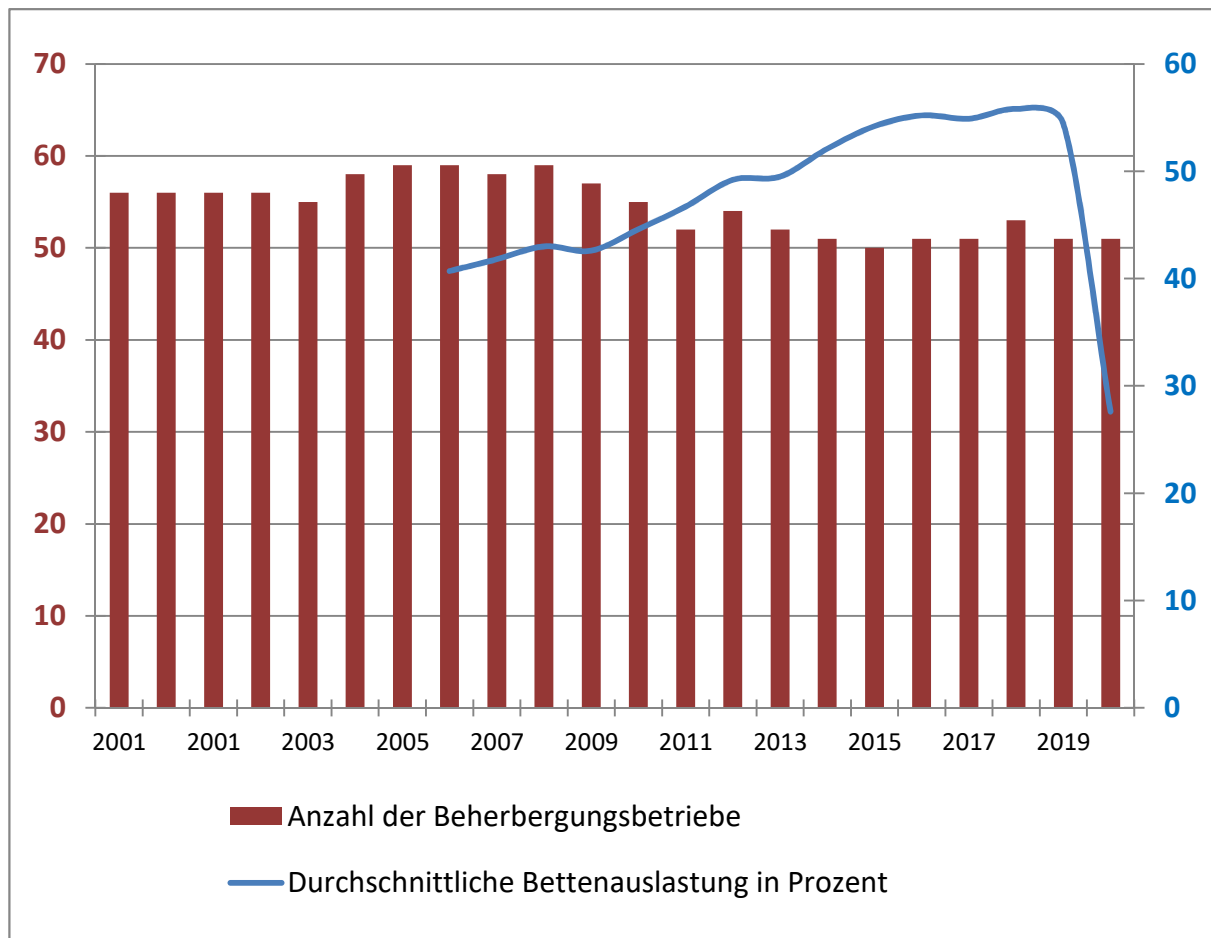

Beherbergungsbetriebe mit zehn und mehr Betten in Würzburg 2001-2020

	2001	2002	2003	2004	2005	2006	2007	2008	2009	2010	2011	2012
Anzahl	56	56	55	58	59	59	58	59	57	55	52	54

	2013	2014	2015	2016	2017	2018	2019	2020
Anzahl	52	51	50	51	51	53	51	51

Quelle: Bayerisches Landesamt für Statistik

www.wuerzburg.de | Unternehmen | Standortfaktoren | Daten & Fakten | Tourismus

Stand: 31.12.2020

Durchschnittliche Bettenauslastung in Prozent

2001	2002	2003	2004	2005	2006	2007	2008	2009	2010	2011	2012
					40,7	41,8	43,0	42,6	44,6	46,7	49,2