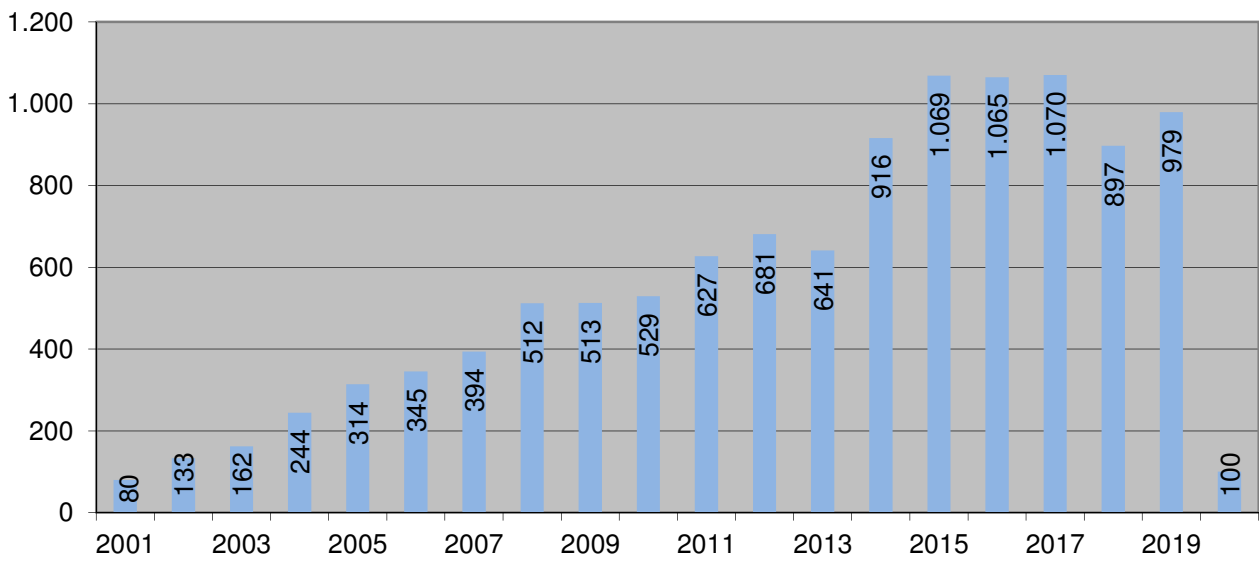

Flusskreuzfahrtschiffe in den Würzburger Häfen 2001-2020

	2001	2002	2003	2004	2005	2006	2007	2008	2009	2010	2011	2012
Anzahl	80	133	162	244	314	345	394	512	513	529	627	681
	2013	2014	2015	2016	2017	2018	2019	2020				
Anzahl	641	916	1.069	1.065	1.070	897	979	100				

Quelle: WVV - Würzburger Versorgungs- und Verkehrs-GmbH
www.wuerzburg.de | Unternehmen | Standortfaktoren | Daten & Fakten | Tourismus
 Stand: 31.12.2020