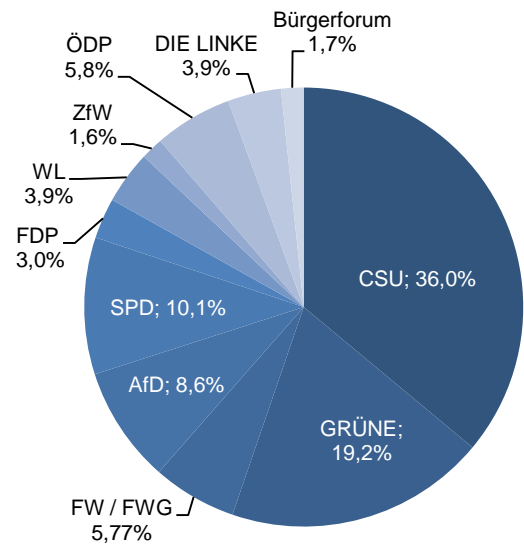

römisch-katholisch 36,2% 3.493  
evangelisch 23,1% 2.235  
sonstige 2,3% 227  
keine Angabe 38,4% 3.706

ohne Migrationshintergrund 37,4% 3.612  
mit Migrationshintergrund 62,6% 6.049  
darunter: Ausländer 17,6% 1.697

**Altersdurchschnitt in Jahren 44,6**

Geburten 104

Sterbefälle 81

Saldo 23

Zuzüge 359

Fortzüge 473

Saldo -114

**Privathaushalte**

**Ethnische Zusammensetzung - Bezugsland**

**Wohnungen**

**Kommunalwahl 15.03.2020**

Wahlbeteiligung: 38,3%

**Arbeitsmarkt**

Sozialversicherungspflichtig Beschäftigte	3.613
Beschäftigungsquote	61,9%
Arbeitslose	344
Arbeitslosenquote	5,9%