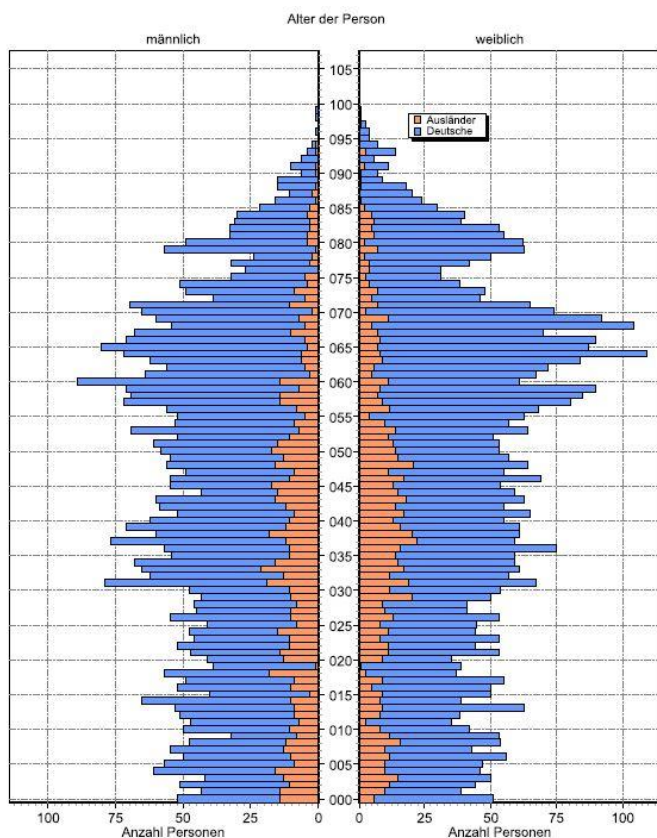

## Heuchelhof

Datenstand: 31.12.2020

### Lage und Fläche

Stadtbezirk **09 - Heuchelhof**

Fläche in km<sup>2</sup> 7,82

Einwohner je km<sup>2</sup> 1.235

### Bevölkerungsstruktur

Wohnberechtigte Bevölkerung 10.017

**Bevölkerung am Ort der Hauptwohnung 9.661**

männlich 48,3% 4.666  
weiblich 51,7% 4.995

ledig 20,1% 1.944  
verheiratet / verpartnert 46,8% 4.521  
geschieden 7,7% 741  
verwitwet 6,8% 653