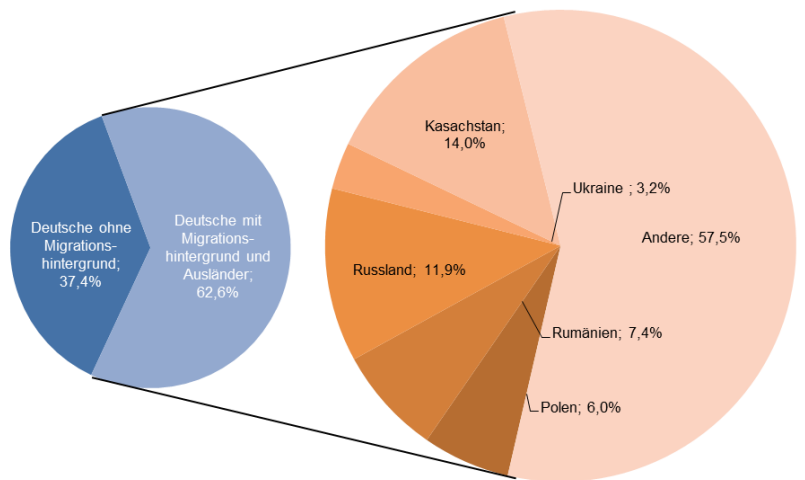

### Bevölkerungsstruktur

Wohnberechtigte Bevölkerung 10.017

**Bevölkerung am Ort der Hauptwohnung 9.661**

männlich 48,3% 4.666  
weiblich 51,7% 4.995

ledig 20,1% 1.944  
verheiratet / verpartnert 46,8% 4.521  
geschieden 7,7% 741  
verwitwet 6,8% 653

römisch-katholisch 36,2% 3.493  
evangelisch 23,1% 2.235  
sonstige 2,3% 227  
keine Angabe 38,4% 3.706

ohne Migrationshintergrund 37,4% 3.612  
mit Migrationshintergrund 62,6% 6.049  
darunter: Ausländer 17,6% 1.697

**Altersdurchschnitt in Jahren 44,6**

Geburten 104

Sterbefälle 81

Saldo 23

Zuzüge 359

Fortzüge 473

Saldo -114

**Privathaushalte**

**Ethnische Zusammensetzung - Bezugsland**

**Wohnungen**

**Kommunalwahl 15.03.2020**

Wahlbeteiligung: 38,3%

**Arbeitsmarkt**

Sozialversicherungspflichtig Beschäftigte	3.613
Beschäftigungsquote	61,9%
Arbeitslose	344
Arbeitslosenquote	5,9%