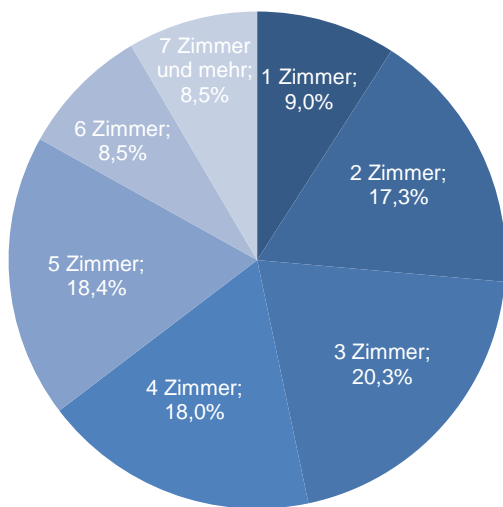

**Altersdurchschnitt in Jahren 44,6**

Geburten 104

Sterbefälle 81

Saldo 23

Zuzüge 359

Fortzüge 473

Saldo -114

**Privathaushalte**

**Ethnische Zusammensetzung - Bezugsland**

**Wohnungen**

**Kommunalwahl 15.03.2020**

Wahlbeteiligung: 38,3%

**Arbeitsmarkt**

Sozialversicherungspflichtig Beschäftigte	3.613
Beschäftigungsquote	61,9%
Arbeitslose	344
Arbeitslosenquote	5,9%