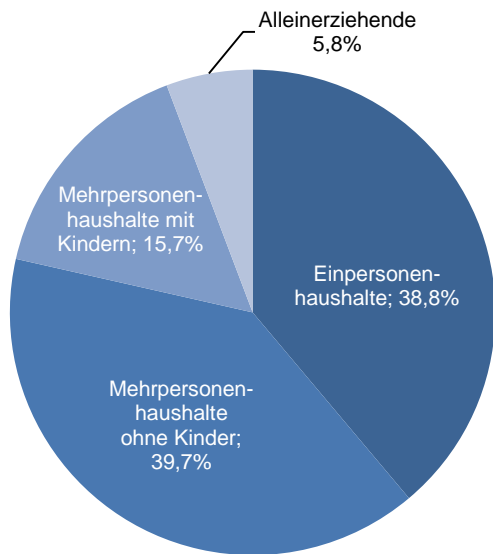

### Bevölkerungsstruktur

Wohnberechtigte Bevölkerung 10.017

**Bevölkerung am Ort der Hauptwohnung 9.661**

männlich 48,3% 4.666  
weiblich 51,7% 4.995

ledig 20,1% 1.944  
verheiratet / verpartnert 46,8% 4.521  
geschieden 7,7% 741  
verwitwet 6,8% 653

römisch-katholisch 36,2% 3.493  
evangelisch 23,1% 2.235  
sonstige 2,3% 227  
keine Angabe 38,4% 3.706

ohne Migrationshintergrund 37,4% 3.612  
mit Migrationshintergrund 62,6% 6.049  
darunter: Ausländer 17,6% 1.697

**Altersdurchschnitt in Jahren 44,6**

Geburten 104

Sterbefälle 81

Saldo 23

Zuzüge 359

Fortzüge 473

Saldo -114

**Privathaushalte**

**Ethnische Zusammensetzung - Bezugsland**

**Wohnungen**

**Kommunalwahl 15.03.2020**

Wahlbeteiligung: 38,3%

**Arbeitsmarkt**

Sozialversicherungspflichtig Beschäftigte	3.613
Beschäftigungsquote	61,9%
Arbeitslose	344
Arbeitslosenquote	5,9%