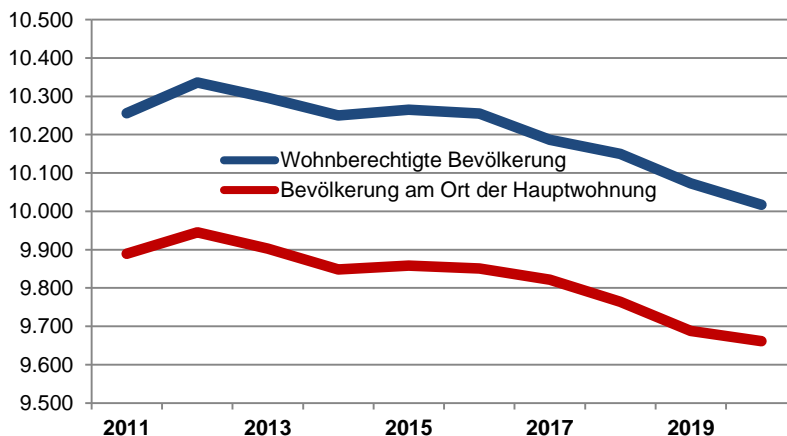

**Altersdurchschnitt in Jahren 44,6**

Geburten 104

Sterbefälle 81

Saldo 23

Zuzüge 359

Fortzüge 473

Saldo -114

**Privathaushalte**

**Ethnische Zusammensetzung - Bezugsland**

**Wohnungen**

**Kommunalwahl 15.03.2020**

Wahlbeteiligung: 38,3%

**Arbeitsmarkt**

Sozialversicherungspflichtig Beschäftigte	3.613
Beschäftigungsquote	61,9%
Arbeitslose	344
Arbeitslosenquote	5,9%