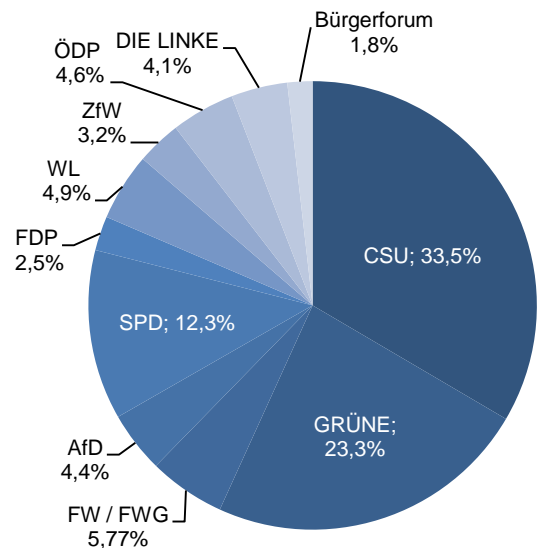

### Bevölkerungsstruktur

Wohnberechtigte Bevölkerung 10.723

**Bevölkerung am Ort der Hauptwohnung 10.186**

männlich 48,6% 4.946  
weiblich 51,4% 5.240

ledig 28,3% 2.885  
verheiratet / verpartnert 41,7% 4.252  
geschieden 8,2% 835  
verwitwet 7,4% 758

römisch-katholisch 47,8% 4.873  
evangelisch 18,3% 1.866  
sonstige 0,7% 67  
keine Angabe 33,2% 3.380

ohne Migrationshintergrund 74,3% 7.567  
mit Migrationshintergrund 25,7% 2.619  
darunter: Ausländer 10,8% 1.105

**Altersdurchschnitt in Jahren 46,0**

Geburten 85

Sterbefälle 124

Saldo -39

Zuzüge 539

Fortzüge 709

Saldo -170

**Privathaushalte**

**Ethnische Zusammensetzung - Bezugsland**

**Wohnungen**

**Kommunalwahl 15.03.2020**

Wahlbeteiligung: 53,1%

**Arbeitsmarkt**

Sozialversicherungspflichtig Beschäftigte	4.254
Beschäftigungsquote	64,0%
Arbeitslose	287
Arbeitslosenquote	4,4%