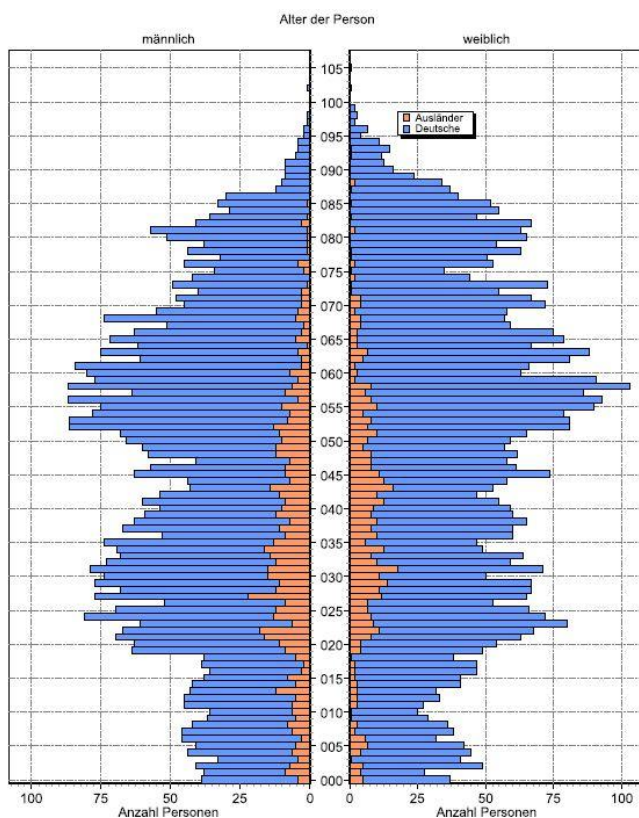

## Heidingsfeld

Datenstand: 31.12.2020

### Lage und Fläche

Stadtbezirk **08 - Heidingsfeld**

Fläche in km<sup>2</sup> 6,90

Einwohner je km<sup>2</sup> 1.476

### Bevölkerungsstruktur

Wohnberechtigte Bevölkerung 10.723

**Bevölkerung am Ort der Hauptwohnung 10.186**

männlich 48,6% 4.946  
weiblich 51,4% 5.240

ledig 28,3% 2.885  
verheiratet / verpartnert 41,7% 4.252  
geschieden 8,2% 835  
verwitwet 7,4% 758