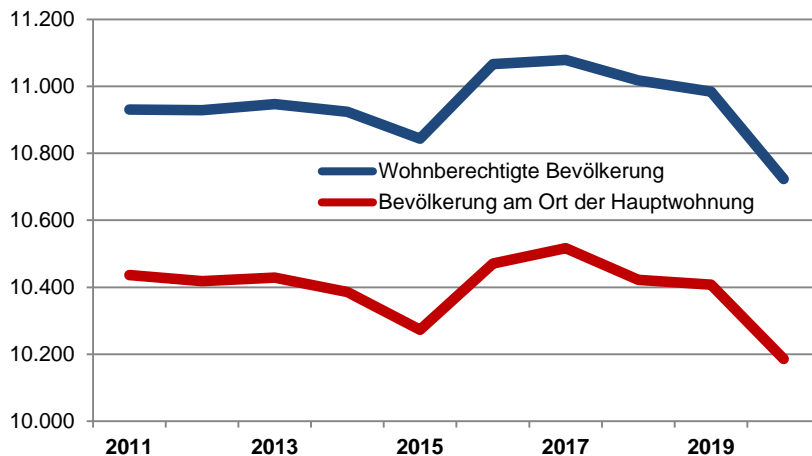

**Altersdurchschnitt in Jahren 46,0**

Geburten 85

Sterbefälle 124

Saldo -39

Zuzüge 539

Fortzüge 709

Saldo -170

**Privathaushalte**

**Ethnische Zusammensetzung - Bezugsland**

**Wohnungen**

**Kommunalwahl 15.03.2020**

Wahlbeteiligung: 53,1%

**Arbeitsmarkt**

Sozialversicherungspflichtig Beschäftigte	4.254
Beschäftigungsquote	64,0%
Arbeitslose	287
Arbeitslosenquote	4,4%