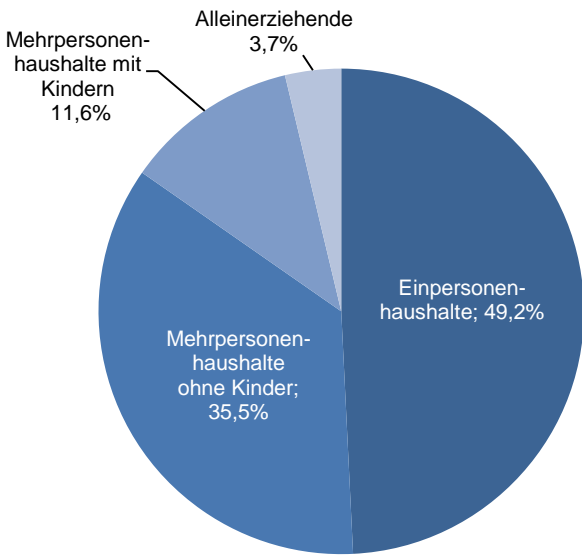

**Altersdurchschnitt in Jahren 46,0**

Geburten 85

Sterbefälle 124

Saldo -39

Zuzüge 539

Fortzüge 709

Saldo -170

**Privathaushalte**

**Ethnische Zusammensetzung - Bezugsland**

**Wohnungen**

**Kommunalwahl 15.03.2020**

Wahlbeteiligung: 53,1%

**Arbeitsmarkt**

Sozialversicherungspflichtig Beschäftigte	4.254
Beschäftigungsquote	64,0%
Arbeitslose	287
Arbeitslosenquote	4,4%