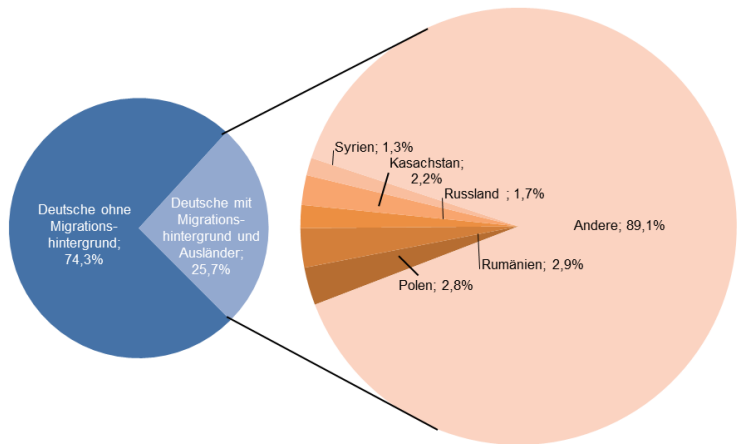

### Bevölkerungsstruktur

Wohnberechtigte Bevölkerung 10.723

**Bevölkerung am Ort der Hauptwohnung 10.186**

männlich 48,6% 4.946  
weiblich 51,4% 5.240

ledig 28,3% 2.885  
verheiratet / verpartnert 41,7% 4.252  
geschieden 8,2% 835  
verwitwet 7,4% 758

römisch-katholisch 47,8% 4.873  
evangelisch 18,3% 1.866  
sonstige 0,7% 67  
keine Angabe 33,2% 3.380

ohne Migrationshintergrund 74,3% 7.567  
mit Migrationshintergrund 25,7% 2.619  
darunter: Ausländer 10,8% 1.105

**Altersdurchschnitt in Jahren 46,0**

Geburten 85

Sterbefälle 124

Saldo -39

Zuzüge 539

Fortzüge 709

Saldo -170

**Privathaushalte**

**Ethnische Zusammensetzung - Bezugsland**

**Wohnungen**

**Kommunalwahl 15.03.2020**

Wahlbeteiligung: 53,1%

**Arbeitsmarkt**

Sozialversicherungspflichtig Beschäftigte	4.254
Beschäftigungsquote	64,0%
Arbeitslose	287
Arbeitslosenquote	4,4%