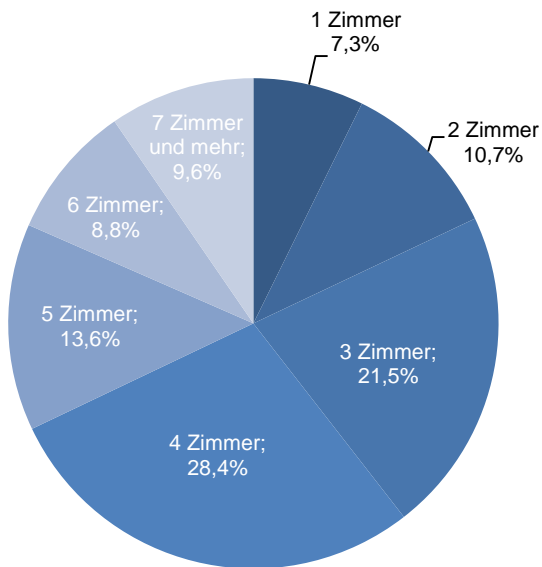

**Altersdurchschnitt in Jahren 46,0**

Geburten 85

Sterbefälle 124

Saldo -39

Zuzüge 539

Fortzüge 709

Saldo -170

**Privathaushalte**

**Ethnische Zusammensetzung - Bezugsland**

**Wohnungen**

**Kommunalwahl 15.03.2020**

Wahlbeteiligung: 53,1%

**Arbeitsmarkt**

Sozialversicherungspflichtig Beschäftigte	4.254
Beschäftigungsquote	64,0%
Arbeitslose	287
Arbeitslosenquote	4,4%