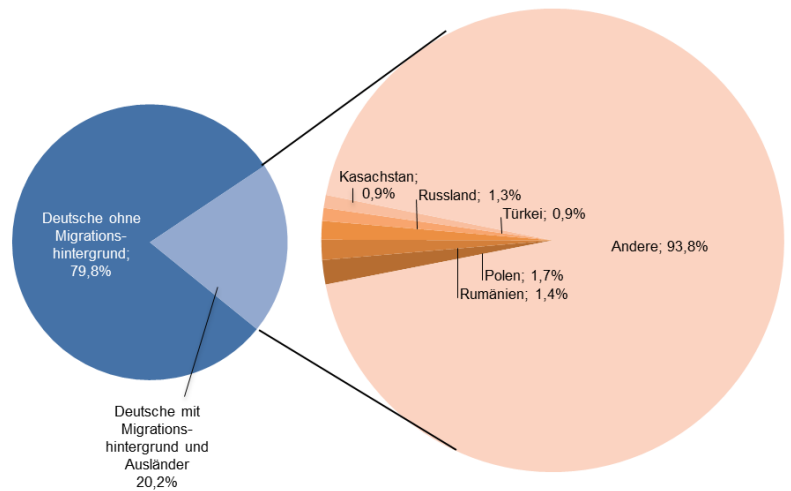

### Bevölkerungsstruktur

Wohnberechtigte Bevölkerung 15.570

Bevölkerung am Ort der Hauptwohnung 13.437

männlich 44,9% 6.028  
weiblich 55,1% 7.409

ledig 49,9% 6.715  
verheiratet / verpartnert 27,2% 3.655  
geschieden 6,8% 916  
verwitwet 7,1% 960

römisch-katholisch 44,7% 6.009  
evangelisch 20,7% 2.781  
sonstige 0,6% 85  
keine Angabe 34,0% 4.562

ohne Migrationshintergrund 79,8% 10.721  
mit Migrationshintergrund 20,2% 2.716  
darunter: Ausländer 8,7% 1.168

Altersdurchschnitt in Jahren 42,6

Geburten 169

Sterbefälle 210

Saldo -41

Zuzüge 1.267

Fortzüge 1.378

Saldo -111

Privathaushalte

Ethnische Zusammensetzung - Bezugsland

Wohnungen

Kommunalwahl 15.03.2020

Wahlbeteiligung:

57,4%

Arbeitsmarkt

Sozialversicherungspflichtig Beschäftigte	5.785
Beschäftigungsquote	60,3%
Arbeitslose	267
Arbeitslosenquote	2,8%