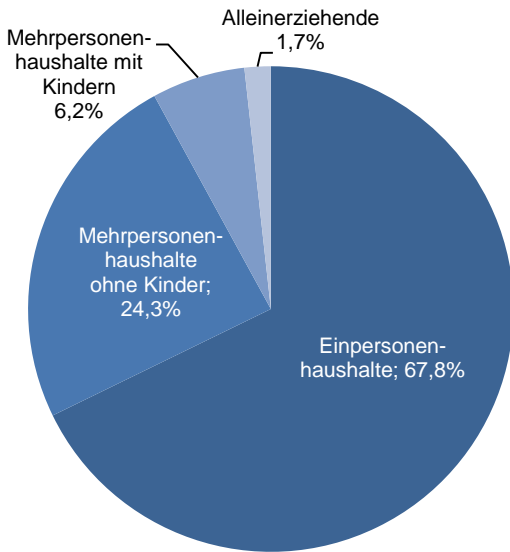

### Bevölkerungsstruktur

Wohnberechtigte Bevölkerung 15.570

Bevölkerung am Ort der Hauptwohnung 13.437

männlich 44,9% 6.028  
weiblich 55,1% 7.409

ledig 49,9% 6.715  
verheiratet / verpartnert 27,2% 3.655  
geschieden 6,8% 916  
verwitwet 7,1% 960

römisch-katholisch 44,7% 6.009  
evangelisch 20,7% 2.781  
sonstige 0,6% 85  
keine Angabe 34,0% 4.562

ohne Migrationshintergrund 79,8% 10.721  
mit Migrationshintergrund 20,2% 2.716  
darunter: Ausländer 8,7% 1.168

Altersdurchschnitt in Jahren 42,6

Geburten 169

Sterbefälle 210

Saldo -41

Zuzüge 1.267

Fortzüge 1.378

Saldo -111

Privathaushalte

Ethnische Zusammensetzung - Bezugsland

Wohnungen

Kommunalwahl 15.03.2020

Wahlbeteiligung:

57,4%

Arbeitsmarkt

Sozialversicherungspflichtig Beschäftigte	5.785
Beschäftigungsquote	60,3%
Arbeitslose	267
Arbeitslosenquote	2,8%