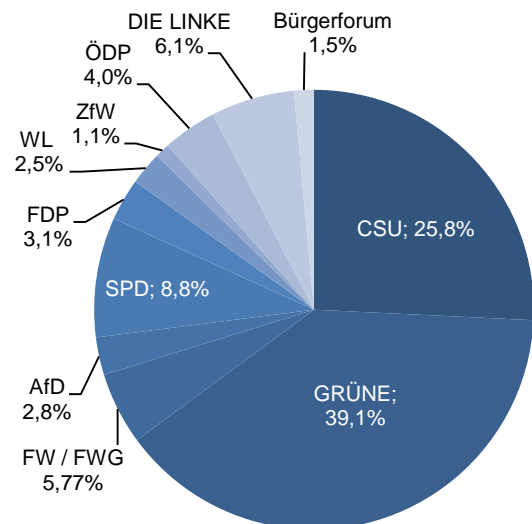

römisch-katholisch 44,7% 6.009  
evangelisch 20,7% 2.781  
sonstige 0,6% 85  
keine Angabe 34,0% 4.562

ohne Migrationshintergrund 79,8% 10.721  
mit Migrationshintergrund 20,2% 2.716  
darunter: Ausländer 8,7% 1.168

Altersdurchschnitt in Jahren 42,6

Geburten 169

Sterbefälle 210

Saldo -41

Zuzüge 1.267

Fortzüge 1.378

Saldo -111

Privathaushalte

Ethnische Zusammensetzung - Bezugsland

Wohnungen

Kommunalwahl 15.03.2020

Wahlbeteiligung:

57,4%

Arbeitsmarkt

Sozialversicherungspflichtig Beschäftigte	5.785
Beschäftigungsquote	60,3%
Arbeitslose	267
Arbeitslosenquote	2,8%