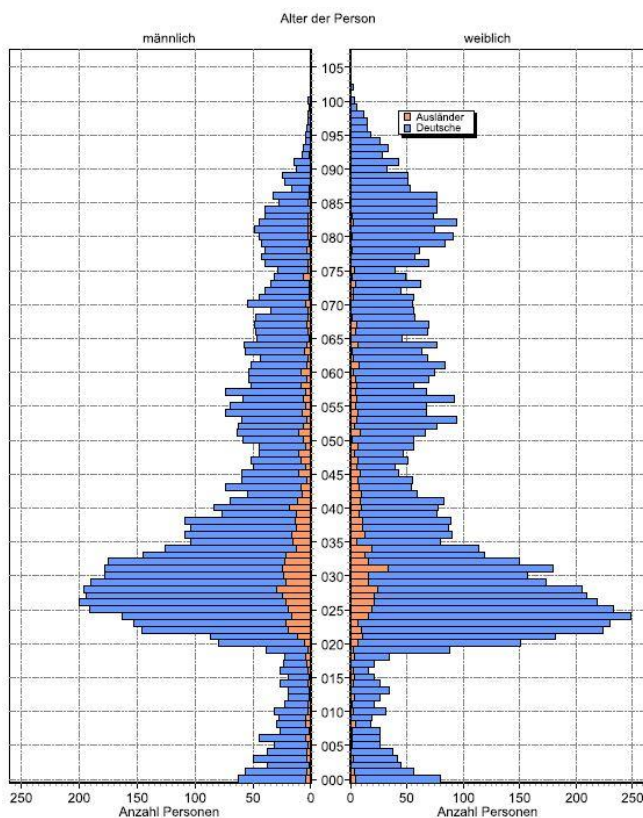

## Sanderau

Datenstand: 31.12.2020

### Lage und Fläche

Stadtbezirk **07 - Sanderau**

Fläche in km<sup>2</sup> 1,62

Einwohner je km<sup>2</sup> 8.294

### Bevölkerungsstruktur

Wohnberechtigte Bevölkerung 15.570

Bevölkerung am Ort der Hauptwohnung 13.437

männlich 44,9% 6.028  
weiblich 55,1% 7.409

ledig 49,9% 6.715  
verheiratet / verpartnert 27,2% 3.655  
geschieden 6,8% 916  
verwitwet 7,1% 960