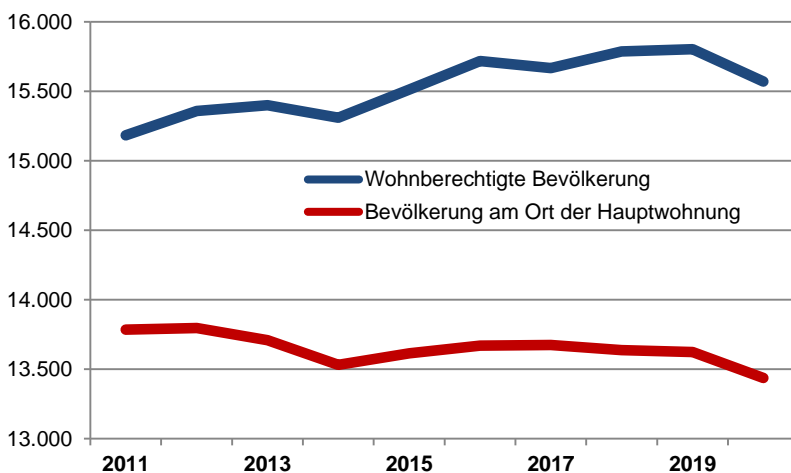

Altersdurchschnitt in Jahren 42,6

Geburten 169

Sterbefälle 210

Saldo -41

Zuzüge 1.267

Fortzüge 1.378

Saldo -111

Privathaushalte

Ethnische Zusammensetzung - Bezugsland

Wohnungen

Kommunalwahl 15.03.2020

Wahlbeteiligung:

57,4%

Arbeitsmarkt

Sozialversicherungspflichtig Beschäftigte	5.785
Beschäftigungsquote	60,3%
Arbeitslose	267
Arbeitslosenquote	2,8%