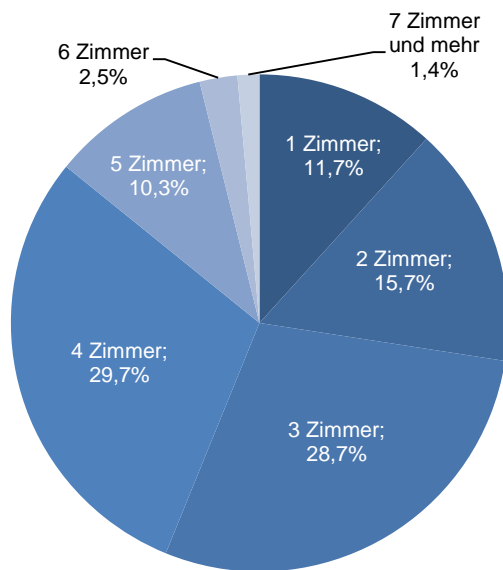

Altersdurchschnitt in Jahren 42,6

Geburten 169

Sterbefälle 210

Saldo -41

Zuzüge 1.267

Fortzüge 1.378

Saldo -111

Privathaushalte

Ethnische Zusammensetzung - Bezugsland

Wohnungen

Kommunalwahl 15.03.2020

Wahlbeteiligung:

57,4%

Arbeitsmarkt

Sozialversicherungspflichtig Beschäftigte	5.785
Beschäftigungsquote	60,3%
Arbeitslose	267
Arbeitslosenquote	2,8%