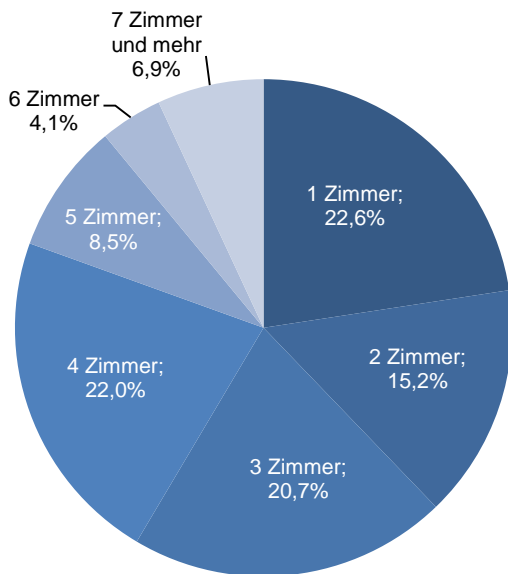

Altersdurchschnitt in Jahren 41,6

Geburten 208

Sterbefälle 189

Saldo 19

Zuzüge 2.087

Fortzüge 2.204

Saldo -117

Privathaushalte

Ethnische Zusammensetzung - Bezugsland

Wohnungen

Kommunalwahl 15.03.2020

Wahlbeteiligung:

58,7%

Arbeitsmarkt

Sozialversicherungspflichtig Beschäftigte	7.039
Beschäftigungsquote	52,8%
Arbeitslose	357
Arbeitslosenquote	2,7%