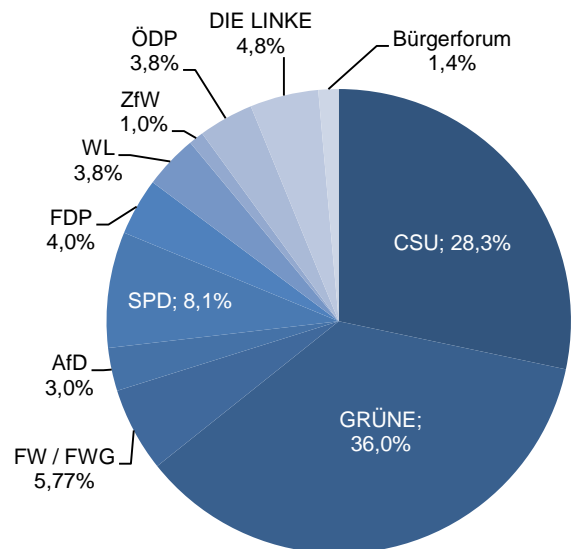

römisch-katholisch 41,5% 8.014
evangelisch 20,7% 3.857
sonstige 0,9% 176
keine Angabe 37,7% 7.278

ohne Migrationshintergrund 75,7% 14.622
mit Migrationshintergrund 24,3% 4.703
darunter: Ausländer 13,1% 2.527

Altersdurchschnitt in Jahren 41,6

Geburten 208

Sterbefälle 189

Saldo 19

Zuzüge 2.087

Fortzüge 2.204

Saldo -117

Privathaushalte

Ethnische Zusammensetzung - Bezugsland

Wohnungen

Kommunalwahl 15.03.2020

Wahlbeteiligung:

58,7%

Arbeitsmarkt

Sozialversicherungspflichtig Beschäftigte	7.039
Beschäftigungsquote	52,8%
Arbeitslose	357
Arbeitslosenquote	2,7%