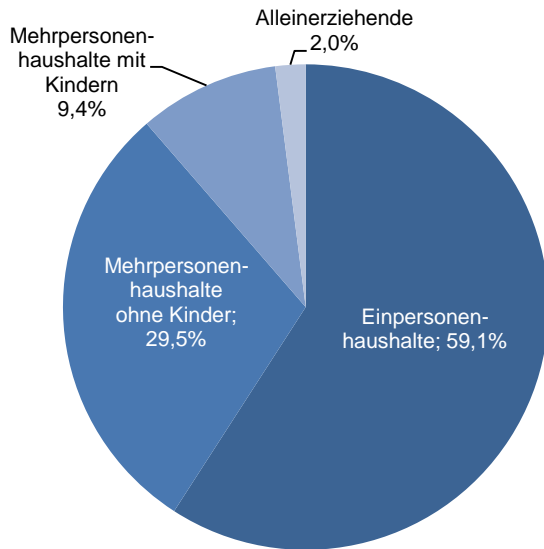

Wohnberechtigte Bevölkerung 22.823

Bevölkerung am Ort der Hauptwohnung 19.325

männlich 47,0% 9.077
weiblich 53,0% 10.248

ledig 41,0% 7.928
verheiratet / verpartnert 33,6% 6.489
geschieden 6,7% 1.300
verwitwet 5,7% 1.098

römisch-katholisch 41,5% 8.014
evangelisch 20,7% 3.857
sonstige 0,9% 176
keine Angabe 37,7% 7.278

ohne Migrationshintergrund 75,7% 14.622
mit Migrationshintergrund 24,3% 4.703
darunter: Ausländer 13,1% 2.527

Altersdurchschnitt in Jahren 41,6

Geburten 208

Sterbefälle 189

Saldo 19

Zuzüge 2.087

Fortzüge 2.204

Saldo -117

Privathaushalte

Ethnische Zusammensetzung - Bezugsland

Wohnungen

Kommunalwahl 15.03.2020

Wahlbeteiligung:

58,7%

Arbeitsmarkt

Sozialversicherungspflichtig Beschäftigte	7.039
Beschäftigungsquote	52,8%
Arbeitslose	357
Arbeitslosenquote	2,7%