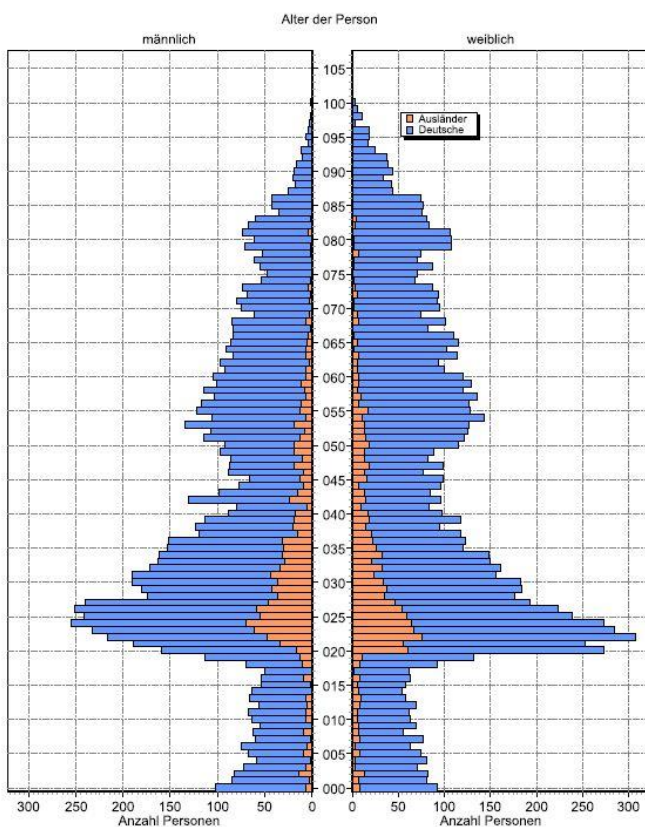

Statistische Daten 2020

Frauenland

Datenstand: 31.12.2020

Lage und Fläche

Stadtbezirk **06 - Frauenland**

Fläche in km² 7,74

Einwohner je km² 2.497

Bevölkerungsstruktur

Wohnberechtigte Bevölkerung 22.823

Bevölkerung am Ort der Hauptwohnung 19.325

männlich 47,0% 9.077
weiblich 53,0% 10.248

ledig 41,0% 7.928
verheiratet / verpartnert 33,6% 6.489
geschieden 6,7% 1.300
verwitwet 5,7% 1.098

Altersdurchschnitt in Jahren 41,6

Geburten 208

Sterbefälle 189

Saldo 19

Zuzüge 2.087

Fortzüge 2.204

Saldo -117

Privathaushalte