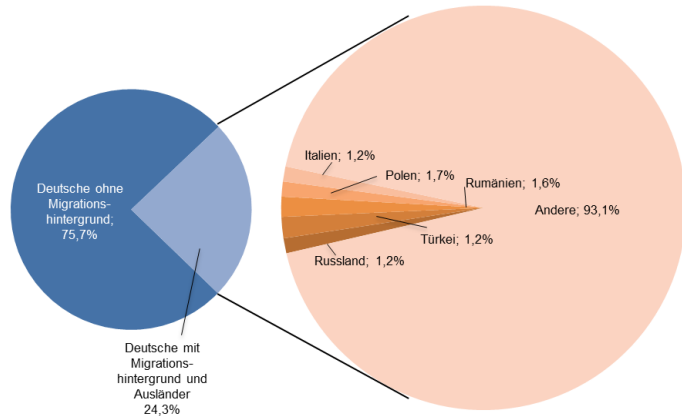

Wohnberechtigte Bevölkerung 22.823

Bevölkerung am Ort der Hauptwohnung 19.325

männlich 47,0% 9.077
weiblich 53,0% 10.248

ledig 41,0% 7.928
verheiratet / verpartnert 33,6% 6.489
geschieden 6,7% 1.300
verwitwet 5,7% 1.098

römisch-katholisch 41,5% 8.014
evangelisch 20,7% 3.857
sonstige 0,9% 176
keine Angabe 37,7% 7.278

ohne Migrationshintergrund 75,7% 14.622
mit Migrationshintergrund 24,3% 4.703
darunter: Ausländer 13,1% 2.527

Altersdurchschnitt in Jahren 41,6

Geburten 208

Sterbefälle 189

Saldo 19

Zuzüge 2.087

Fortzüge 2.204

Saldo -117

Privathaushalte

Ethnische Zusammensetzung - Bezugsland

Wohnungen

Kommunalwahl 15.03.2020

Wahlbeteiligung:

58,7%

Arbeitsmarkt

Sozialversicherungspflichtig Beschäftigte	7.039
Beschäftigungsquote	52,8%
Arbeitslose	357
Arbeitslosenquote	2,7%