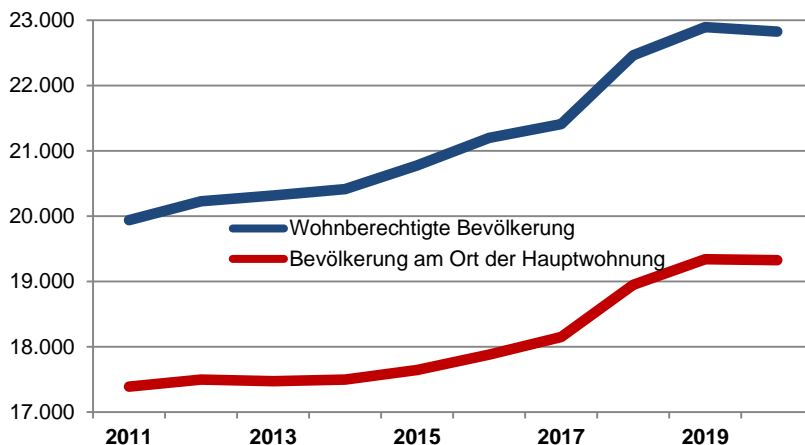

Altersdurchschnitt in Jahren 41,6

Geburten 208

Sterbefälle 189

Saldo 19

Zuzüge 2.087

Fortzüge 2.204

Saldo -117

Privathaushalte

Ethnische Zusammensetzung - Bezugsland

Wohnungen

Kommunalwahl 15.03.2020

Wahlbeteiligung:

58,7%

Arbeitsmarkt

Sozialversicherungspflichtig Beschäftigte	7.039
Beschäftigungsquote	52,8%
Arbeitslose	357
Arbeitslosenquote	2,7%