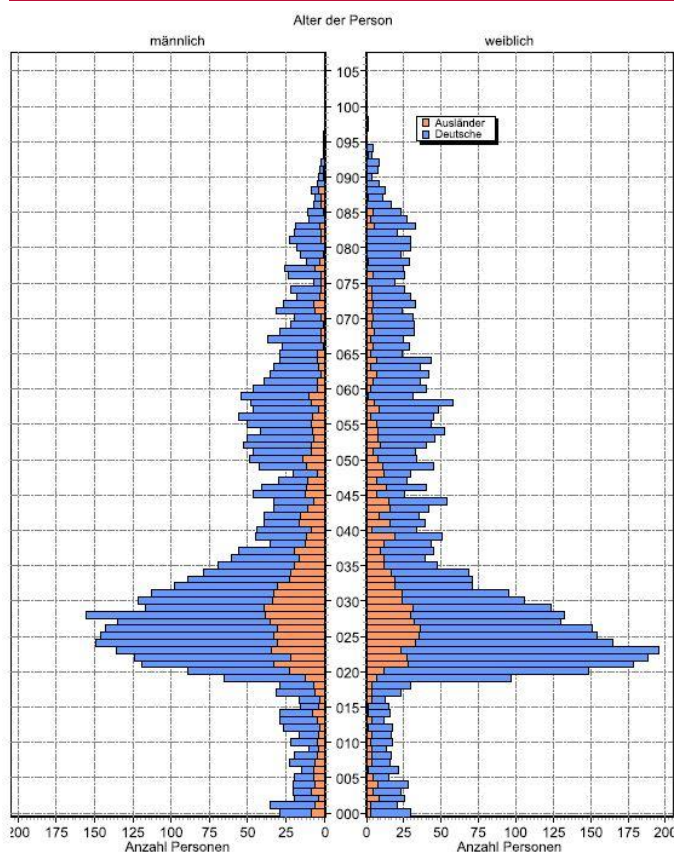

Statistische Daten 2020

Grombühl

Datenstand: 31.12.2020

Lage und Fläche

Stadtbezirk **04 - Grombühl**

Fläche in km² 6,14

Einwohner je km² 1377

Bevölkerungsstruktur

Wohnberechtigte Bevölkerung 10.103

Bevölkerung am Ort der Hauptwohnung 8.457

männlich 48,8% 4.125
weiblich 51,2% 4.332

ledig 56,8% 4.800
verheiratet / verpartnert 21,8% 1.847
geschieden 7,9% 668
verwitwet 4,1% 346

Altersdurchschnitt in Jahren 38,1

Geburten 73

Sterbefälle 59

Saldo 14

Zuzüge 1.054

Fortzüge 1.070

Saldo -16

Privathaushalte