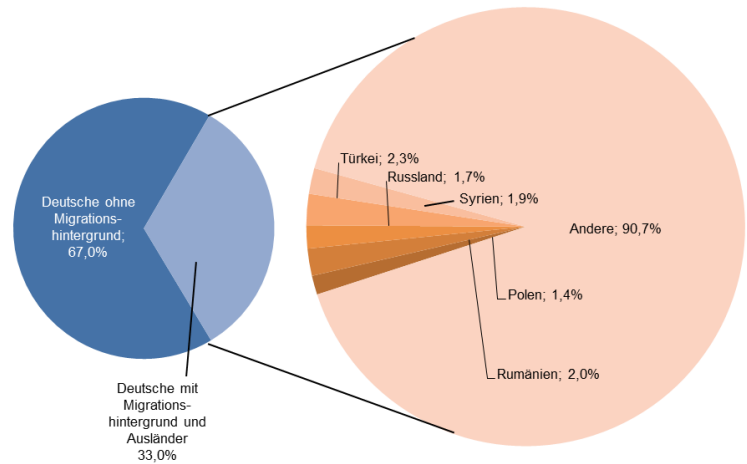

Altersdurchschnitt in Jahren 38,1

Geburten 73

Sterbefälle 59

Saldo 14

Zuzüge 1.054

Fortzüge 1.070

Saldo -16

Privathaushalte

Ethnische Zusammensetzung - Bezugsland

Wohnungen

Kommunalwahl 15.03.2020

Wahlbeteiligung: 44,4%

Arbeitsmarkt

| | |
|---|-------|
| Sozialversicherungspflichtig Beschäftigte | 3.848 |
| Beschäftigungsquote | 57,4% |
| Arbeitslose | 271 |
| Arbeitslosenquote | 4,0% |