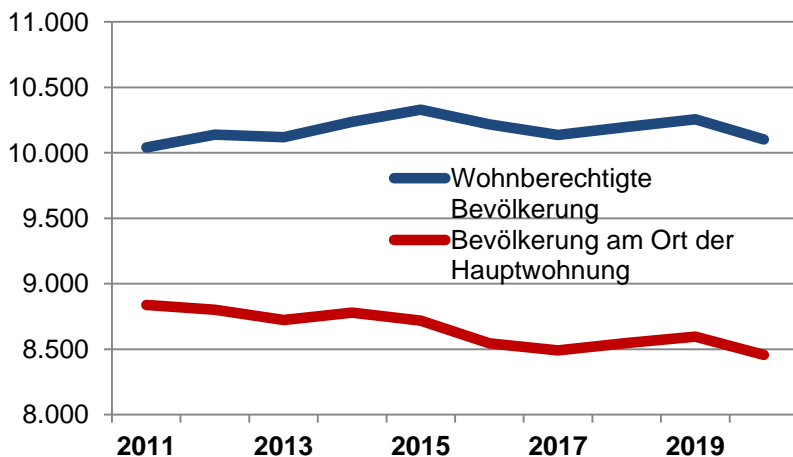

Altersdurchschnitt in Jahren 38,1

Geburten 73

Sterbefälle 59

Saldo 14

Zuzüge 1.054

Fortzüge 1.070

Saldo -16

Privathaushalte

Ethnische Zusammensetzung - Bezugsland

Wohnungen

Kommunalwahl 15.03.2020

Wahlbeteiligung: 44,4%

Arbeitsmarkt

| | |
|---|-------|
| Sozialversicherungspflichtig Beschäftigte | 3.848 |
| Beschäftigungsquote | 57,4% |
| Arbeitslose | 271 |
| Arbeitslosenquote | 4,0% |