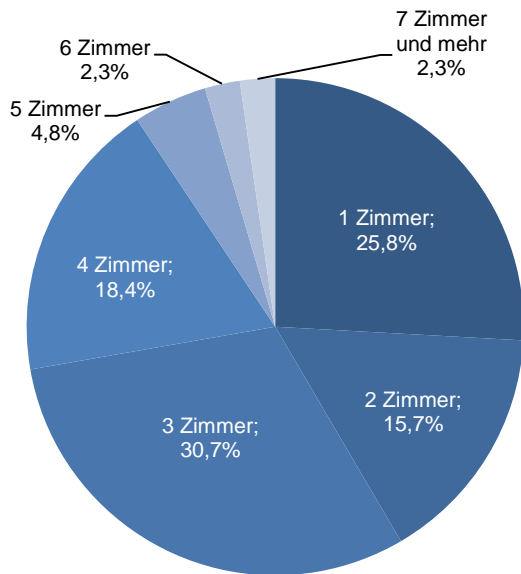

Altersdurchschnitt in Jahren 38,1

Geburten 73

Sterbefälle 59

Saldo 14

Zuzüge 1.054

Fortzüge 1.070

Saldo -16

Privathaushalte

Ethnische Zusammensetzung - Bezugsland

Wohnungen

Kommunalwahl 15.03.2020

Wahlbeteiligung: 44,4%

Arbeitsmarkt

| | |
|---|-------|
| Sozialversicherungspflichtig Beschäftigte | 3.848 |
| Beschäftigungsquote | 57,4% |
| Arbeitslose | 271 |
| Arbeitslosenquote | 4,0% |