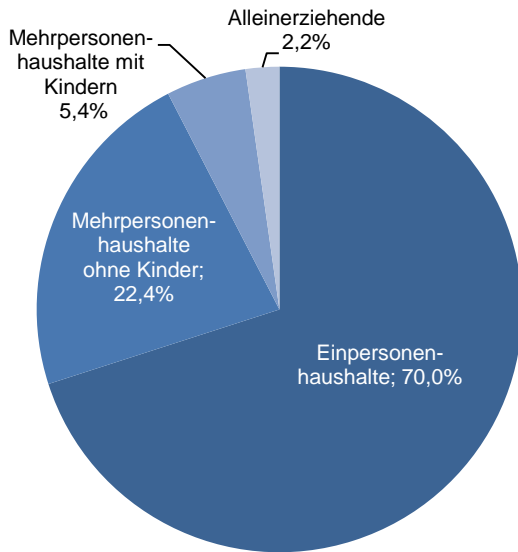

römisch-katholisch 38,8% 3.276
evangelisch 18,9% 1.600
sonstige 1,3% 113
keine Angabe 41,0% 3.468

ohne Migrationshintergrund 67,0% 5.662
mit Migrationshintergrund 33,0% 2.795
darunter: Ausländer 20,9% 1.768

Altersdurchschnitt in Jahren 38,1

Geburten 73

Sterbefälle 59

Saldo 14

Zuzüge 1.054

Fortzüge 1.070

Saldo -16

Privathaushalte

Ethnische Zusammensetzung - Bezugsland

Wohnungen

Kommunalwahl 15.03.2020

Wahlbeteiligung: 44,4%

Arbeitsmarkt

| | |
|---|-------|
| Sozialversicherungspflichtig Beschäftigte | 3.848 |
| Beschäftigungsquote | 57,4% |
| Arbeitslose | 271 |
| Arbeitslosenquote | 4,0% |