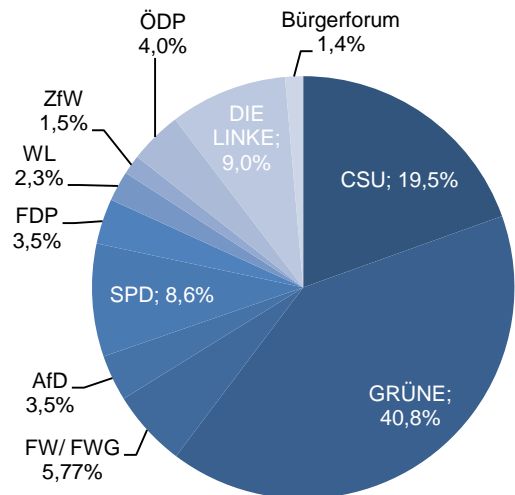

römisch-katholisch 38,8% 3.276
evangelisch 18,9% 1.600
sonstige 1,3% 113
keine Angabe 41,0% 3.468

ohne Migrationshintergrund 67,0% 5.662
mit Migrationshintergrund 33,0% 2.795
darunter: Ausländer 20,9% 1.768

Altersdurchschnitt in Jahren 38,1

Geburten 73

Sterbefälle 59

Saldo 14

Zuzüge 1.054

Fortzüge 1.070

Saldo -16

Privathaushalte

Ethnische Zusammensetzung - Bezugsland

Wohnungen

Kommunalwahl 15.03.2020

Wahlbeteiligung: 44,4%

Arbeitsmarkt

| | |
|---|-------|
| Sozialversicherungspflichtig Beschäftigte | 3.848 |
| Beschäftigungsquote | 57,4% |
| Arbeitslose | 271 |
| Arbeitslosenquote | 4,0% |