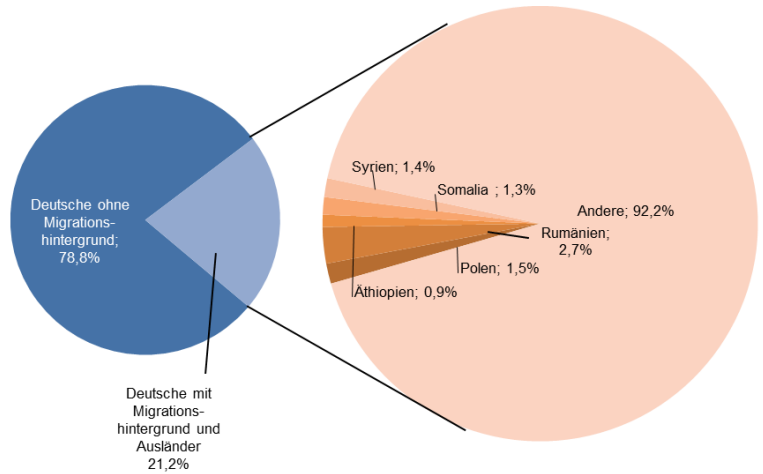

Wohnberechtigte Bevölkerung 6.367

Bevölkerung am Ort der Hauptwohnung 6.027

männlich 50,3% 3.030
weiblich 49,7% 2.997

ledig 25,5% 1.538
verheiratet / verpartnert 44,3% 2.668
geschieden 6,5% 392
verwitwet 6,1% 370

römisch-katholisch 47,8% 2.879
evangelisch 14,3% 864
sonstige 0,6% 36
keine Angabe 37,3% 2.248

ohne Migrationshintergrund 78,8% 4.750
mit Migrationshintergrund 21,2% 1.277
darunter: Ausländer 13,5% 815

Altersdurchschnitt in Jahren **44,9**

Geburten 66

Sterbefälle 53

Saldo 13

Zuzüge 454

Fortzüge 483

Saldo -29

Privathaushalte

Ethnische Zusammensetzung - Bezugsland

Wohnungen

Kommunalwahl 15.03.2020

Wahlbeteiligung: 59,2%

Arbeitsmarkt

Sozialversicherungspflichtig Beschäftigte	2.212
Beschäftigungsquote	57,7%
Arbeitslose	107
Arbeitslosenquote	2,8%