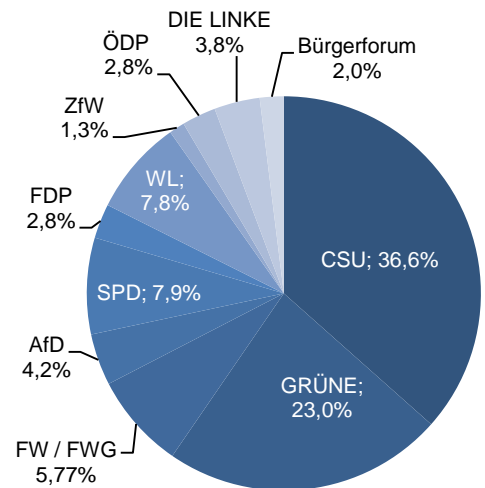

römisch-katholisch 47,8% 2.879
evangelisch 14,3% 864
sonstige 0,6% 36
keine Angabe 37,3% 2.248

ohne Migrationshintergrund 78,8% 4.750
mit Migrationshintergrund 21,2% 1.277
darunter: Ausländer 13,5% 815

Altersdurchschnitt in Jahren **44,9**

Geburten 66

Sterbefälle 53

Saldo 13

Zuzüge 454

Fortzüge 483

Saldo -29

Privathaushalte

Ethnische Zusammensetzung - Bezugsland

Wohnungen

Kommunalwahl 15.03.2020

Wahlbeteiligung: 59,2%

Arbeitsmarkt

Sozialversicherungspflichtig Beschäftigte	2.212
Beschäftigungsquote	57,7%
Arbeitslose	107
Arbeitslosenquote	2,8%