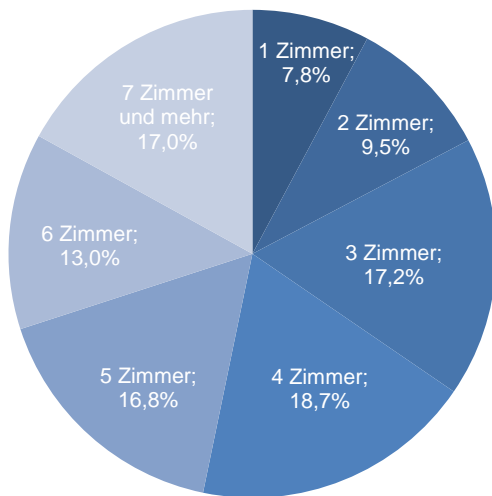

Altersdurchschnitt in Jahren **44,9**

Geburten 66

Sterbefälle 53

Saldo 13

Zuzüge 454

Fortzüge 483

Saldo -29

Privathaushalte

Ethnische Zusammensetzung - Bezugsland

Wohnungen

Kommunalwahl 15.03.2020

Wahlbeteiligung: 59,2%

Arbeitsmarkt

Sozialversicherungspflichtig Beschäftigte	2.212
Beschäftigungsquote	57,7%
Arbeitslose	107
Arbeitslosenquote	2,8%