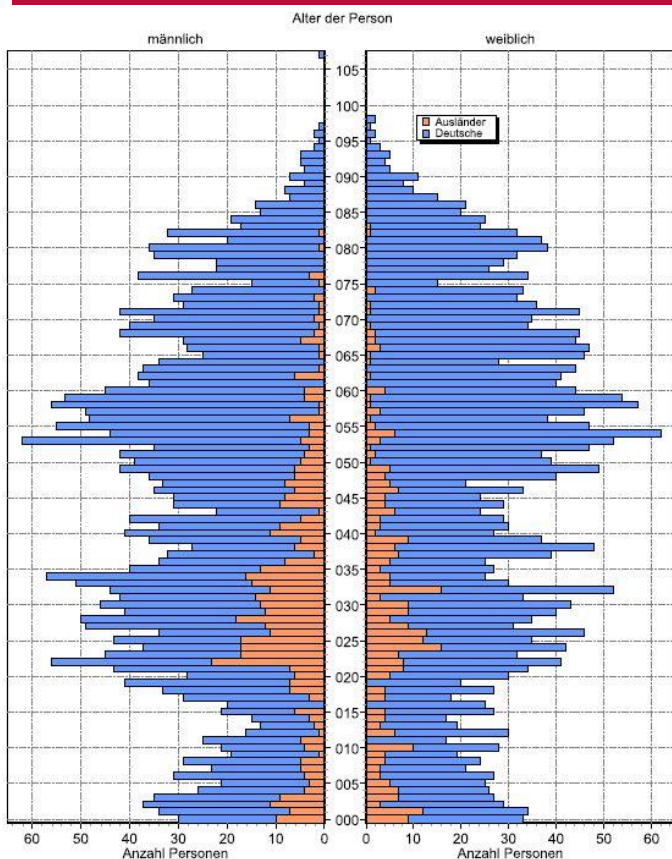

Statistische Daten 2020

Dürnbachtal

Datenstand: 31.12.2020

Lage und Fläche

Stadtbezirk **03 - Dürnbachtal**

Fläche in km² 13,64

Einwohner je km² 442

Bevölkerungsstruktur

Wohnberechtigte Bevölkerung 6.367

Bevölkerung am Ort der Hauptwohnung 6.027

männlich 50,3% 3.030
weiblich 49,7% 2.997

ledig 25,5% 1.538
verheiratet / verpartnert 44,3% 2.668
geschieden 6,5% 392
verwitwet 6,1% 370

Altersdurchschnitt in Jahren **44,9**

Geburten 66

Sterbefälle 53

Saldo 13

Zuzüge 454

Fortzüge 483

Saldo -29

Privathaushalte