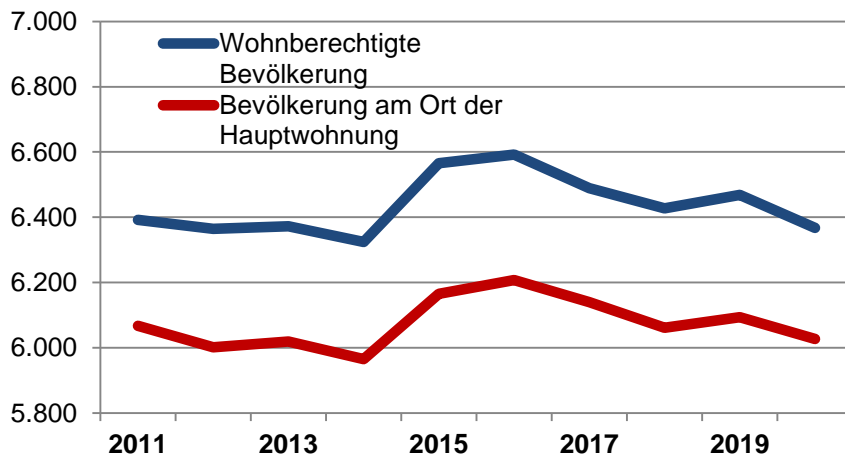

Altersdurchschnitt in Jahren **44,9**

Geburten 66

Sterbefälle 53

Saldo 13

Zuzüge 454

Fortzüge 483

Saldo -29

Privathaushalte

Ethnische Zusammensetzung - Bezugsland

Wohnungen

Kommunalwahl 15.03.2020

Wahlbeteiligung: 59,2%

Arbeitsmarkt

Sozialversicherungspflichtig Beschäftigte	2.212
Beschäftigungsquote	57,7%
Arbeitslose	107
Arbeitslosenquote	2,8%