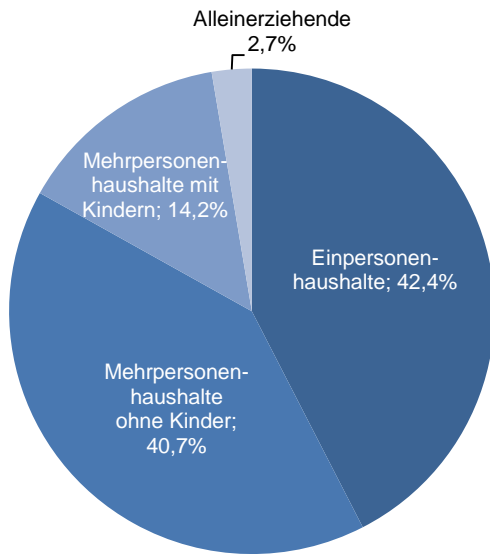

Altersdurchschnitt in Jahren **44,9**

Geburten 66

Sterbefälle 53

Saldo 13

Zuzüge 454

Fortzüge 483

Saldo -29

Privathaushalte

Ethnische Zusammensetzung - Bezugsland

Wohnungen

Kommunalwahl 15.03.2020

Wahlbeteiligung: 59,2%

Arbeitsmarkt

Sozialversicherungspflichtig Beschäftigte	2.212
Beschäftigungsquote	57,7%
Arbeitslose	107
Arbeitslosenquote	2,8%