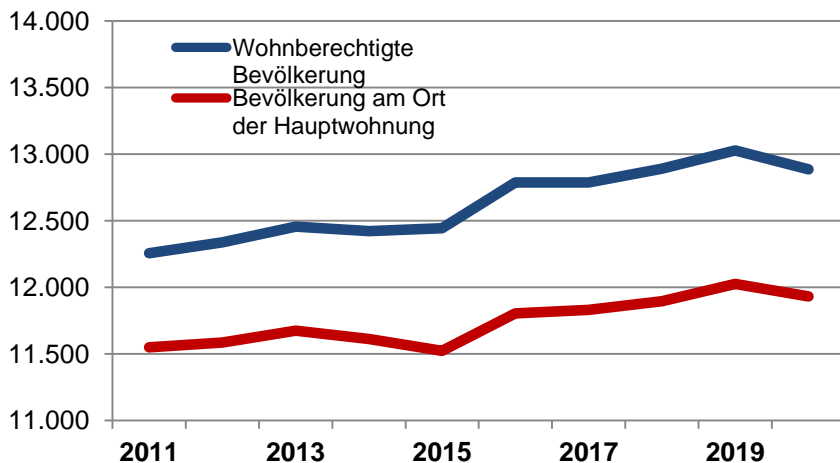

Altersdurchschnitt in Jahren 42,0

Geburten 129

Sterbefälle 132

Saldo -3

Zuzüge 947

Fortzüge 1.104

Saldo -157

Privathaushalte

Ethnische Zusammensetzung - Bezugsland

Wohnungen

Kommunalwahl 15.03.2020

Wahlbeteiligung: 47,8%

Arbeitsmarkt

Sozialversicherungspflichtig Beschäftigte	4.995
Beschäftigungsquote	59,8%
Arbeitslose	504
Arbeitslosenquote	5,9%