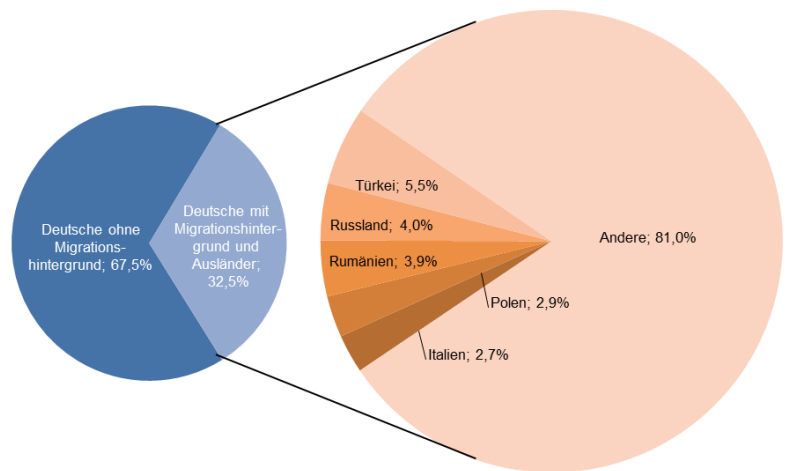

Wohnberechtigte Bevölkerung 12.886

Bevölkerung am Ort der Hauptwohnung 11.933

männlich 48,8% 5.828
weiblich 51,2% 6.105

ledig 39,5% 4.717
verheiratet / verpartnert 31,4% 3.747
geschieden 8,8% 1.053
verwitwet 5,9% 701

römisch-katholisch 39,8% 4.754
evangelisch 16,9% 2.009
sonstige 1,2% 143
keine Angabe 42,1% 5.027

ohne Migrationshintergrund 67,5% 8.058
mit Migrationshintergrund 32,5% 3.875
darunter: Ausländer 18,2% 2.170

Altersdurchschnitt in Jahren 42,0

Geburten 129

Sterbefälle 132

Saldo -3

Zuzüge 947

Fortzüge 1.104

Saldo -157

Privathaushalte

Ethnische Zusammensetzung - Bezugsland

Wohnungen

Kommunalwahl 15.03.2020

Wahlbeteiligung: 47,8%

Arbeitsmarkt

Sozialversicherungspflichtig Beschäftigte	4.995
Beschäftigungsquote	59,8%
Arbeitslose	504
Arbeitslosenquote	5,9%