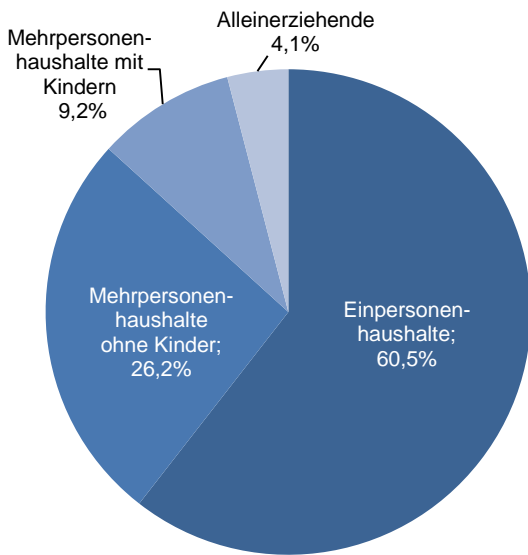

Altersdurchschnitt in Jahren 42,0

Geburten 129

Sterbefälle 132

Saldo -3

Zuzüge 947

Fortzüge 1.104

Saldo -157

Privathaushalte

Ethnische Zusammensetzung - Bezugsland

Wohnungen

Kommunalwahl 15.03.2020

Wahlbeteiligung: 47,8%

Arbeitsmarkt

Sozialversicherungspflichtig Beschäftigte	4.995
Beschäftigungsquote	59,8%
Arbeitslose	504
Arbeitslosenquote	5,9%