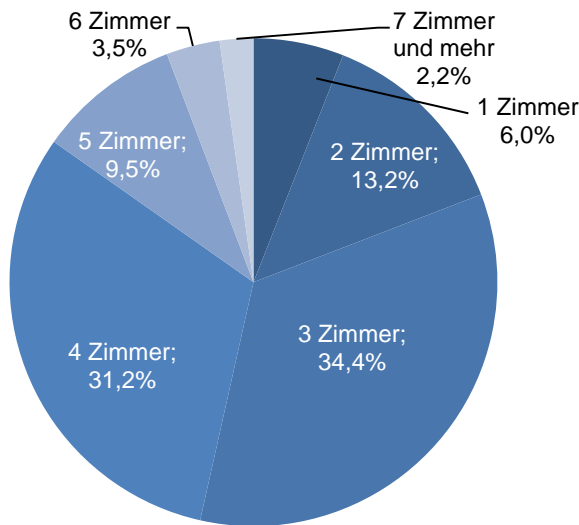

Altersdurchschnitt in Jahren 42,0

Geburten 129

Sterbefälle 132

Saldo -3

Zuzüge 947

Fortzüge 1.104

Saldo -157

Privathaushalte

Ethnische Zusammensetzung - Bezugsland

Wohnungen

Kommunalwahl 15.03.2020

Wahlbeteiligung: 47,8%

Arbeitsmarkt

Sozialversicherungspflichtig Beschäftigte	4.995
Beschäftigungsquote	59,8%
Arbeitslose	504
Arbeitslosenquote	5,9%