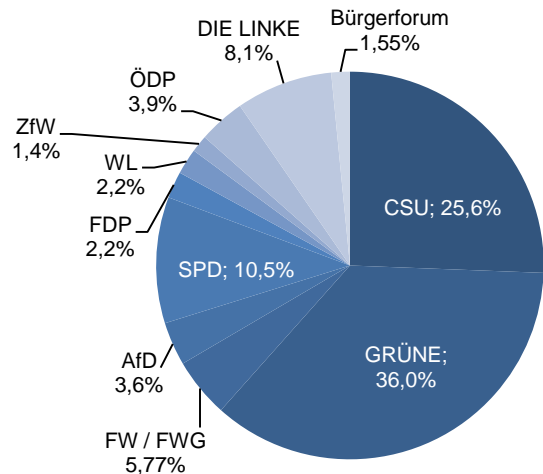

römisch-katholisch 39,8% 4.754
evangelisch 16,9% 2.009
sonstige 1,2% 143
keine Angabe 42,1% 5.027

ohne Migrationshintergrund 67,5% 8.058
mit Migrationshintergrund 32,5% 3.875
darunter: Ausländer 18,2% 2.170

Altersdurchschnitt in Jahren 42,0

Geburten 129

Sterbefälle 132

Saldo -3

Zuzüge 947

Fortzüge 1.104

Saldo -157

Privathaushalte

Ethnische Zusammensetzung - Bezugsland

Wohnungen

Kommunalwahl 15.03.2020

Wahlbeteiligung: 47,8%

Arbeitsmarkt

Sozialversicherungspflichtig Beschäftigte	4.995
Beschäftigungsquote	59,8%
Arbeitslose	504
Arbeitslosenquote	5,9%