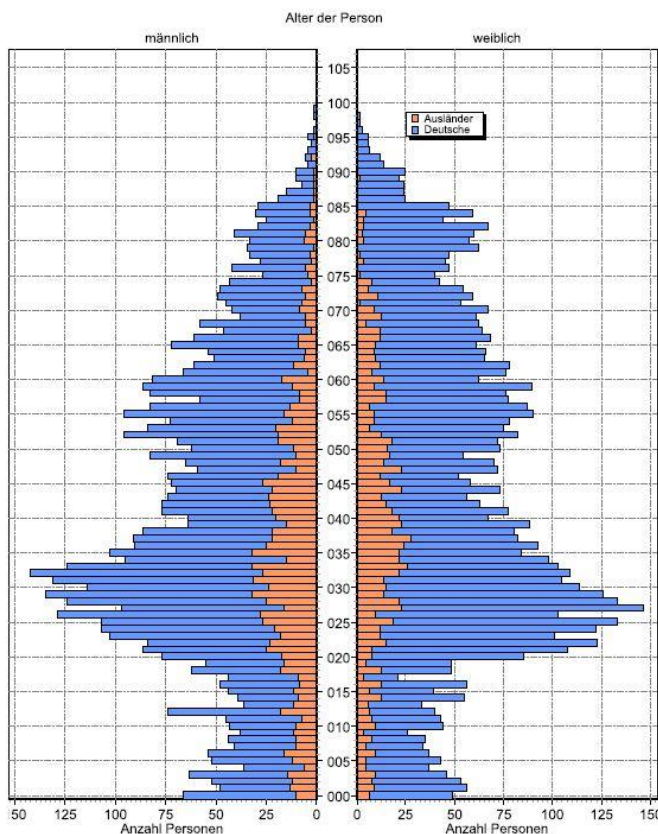

Statistische Daten 2020

Zellerau

Datenstand: 31.12.2020

Lage und Fläche

Stadtbezirk **02 - Zellerau**

Fläche in km² 3,26

Einwohner je km² 3.660

Bevölkerungsstruktur

Wohnberechtigte Bevölkerung 12.886

Bevölkerung am Ort der Hauptwohnung 11.933

männlich 48,8% 5.828
weiblich 51,2% 6.105

ledig 39,5% 4.717
verheiratet / verpartnert 31,4% 3.747
geschieden 8,8% 1.053
verwitwet 5,9% 701

Altersdurchschnitt in Jahren 42,0

Geburten 129

Sterbefälle 132

Saldo -3

Zuzüge 947

Fortzüge 1.104

Saldo -157

Privathaushalte