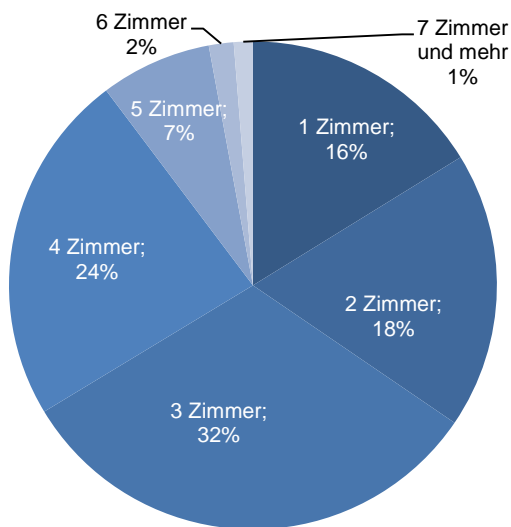

Altersdurchschnitt in Jahren 39,1

Geburten 203

Sterbefälle 232

Saldo -29

Zuzüge 2.311

Fortzüge 2.387

Saldo -76

Privathaushalte

Ethnische Zusammensetzung - Bezugsland

Wohnungen

Kommunalwahl 15.03.2020

Wahlbeteiligung: 43,5%

Arbeitsmarkt

Sozialversicherungspflichtig Beschäftigte	8.475
Beschäftigungsquote	57,8%
Arbeitslose	423
Arbeitslosenquote	2,8%