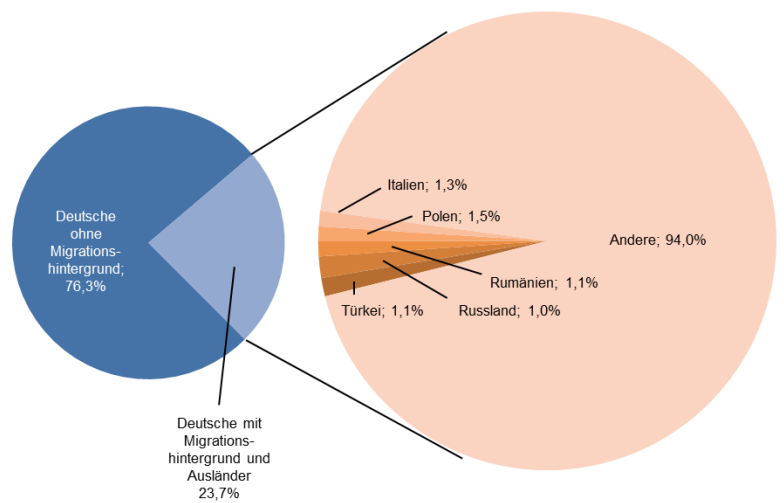

Wohnberechtigte Bevölkerung 22.590

Bevölkerung am Ort der Hauptwohnung 18.685

männlich 46,3% 8.643
weiblich 53,7% 10.042

ledig 59,9% 11.197
verheiratet / verpartnert 21,8% 4.067
geschieden 6,1% 1.145
verwitwet 5,1% 944

Altersdurchschnitt in Jahren 39,1

Geburten 203

Sterbefälle 232

Saldo -29

Zuzüge 2.311

Fortzüge 2.387

Saldo -76

Privathaushalte

Ethnische Zusammensetzung - Bezugsland

Wohnungen

Kommunalwahl 15.03.2020

Wahlbeteiligung: 43,5%

Arbeitsmarkt

Sozialversicherungspflichtig Beschäftigte	8.475
Beschäftigungsquote	57,8%
Arbeitslose	423
Arbeitslosenquote	2,8%