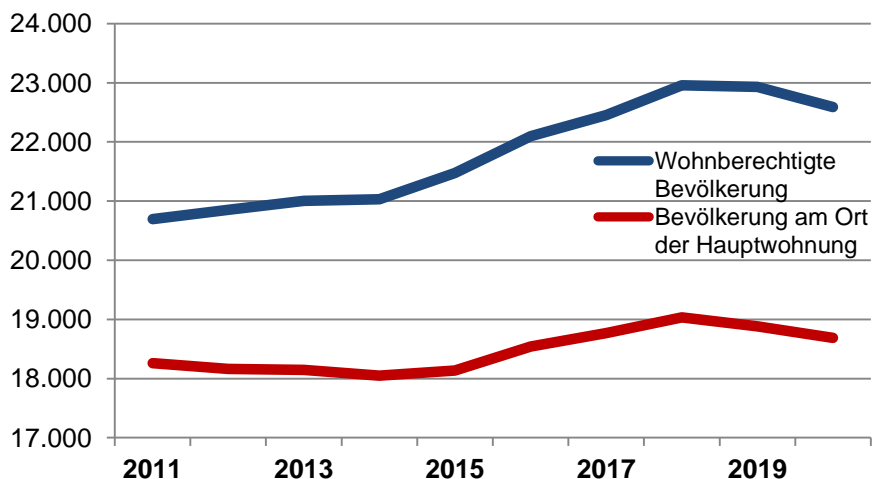

Altersdurchschnitt in Jahren 39,1

Geburten 203

Sterbefälle 232

Saldo -29

Zuzüge 2.311

Fortzüge 2.387

Saldo -76

Privathaushalte

Ethnische Zusammensetzung - Bezugsland

Wohnungen

Kommunalwahl 15.03.2020

Wahlbeteiligung: 43,5%

Arbeitsmarkt

Sozialversicherungspflichtig Beschäftigte	8.475
Beschäftigungsquote	57,8%
Arbeitslose	423
Arbeitslosenquote	2,8%