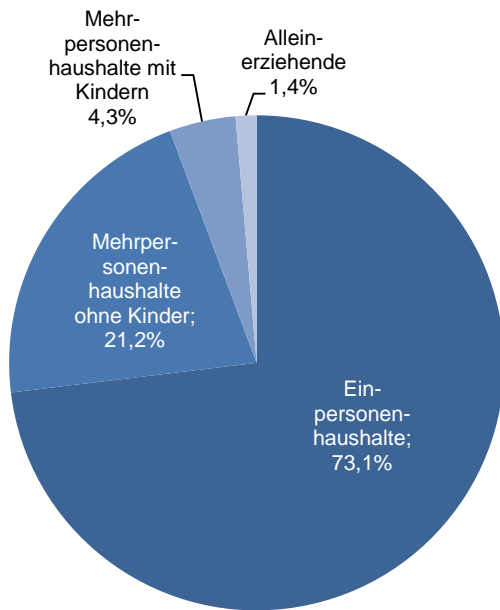

Wohnberechtigte Bevölkerung 22.590

Bevölkerung am Ort der Hauptwohnung 18.685

männlich 46,3% 8.643
weiblich 53,7% 10.042

ledig 59,9% 11.197
verheiratet / verpartnert 21,8% 4.067
geschieden 6,1% 1.145
verwitwet 5,1% 944

Altersdurchschnitt in Jahren 39,1

Geburten 203

Sterbefälle 232

Saldo -29

Zuzüge 2.311

Fortzüge 2.387

Saldo -76

Privathaushalte

Ethnische Zusammensetzung - Bezugsland

Wohnungen

Kommunalwahl 15.03.2020

Wahlbeteiligung: 43,5%

Arbeitsmarkt

Sozialversicherungspflichtig Beschäftigte	8.475
Beschäftigungsquote	57,8%
Arbeitslose	423
Arbeitslosenquote	2,8%