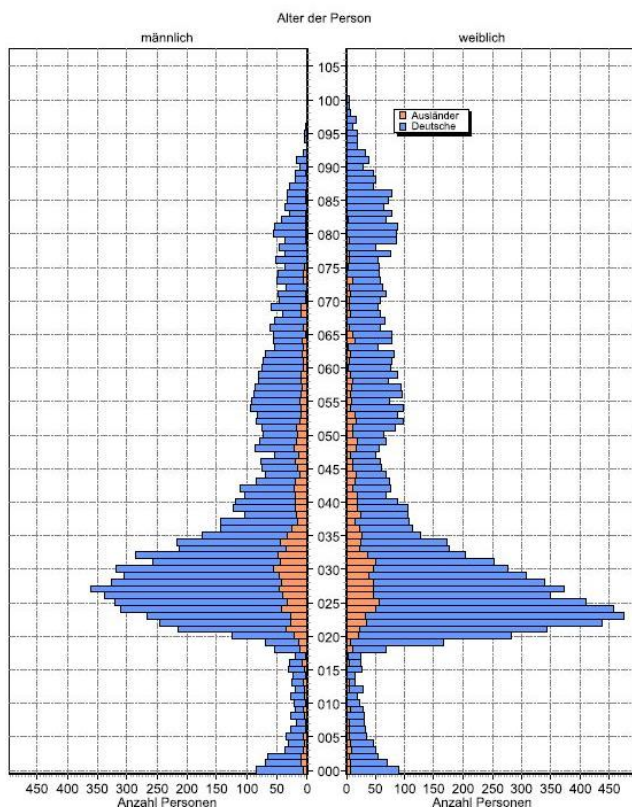

Statistische Daten 2020

Altstadt

Datenstand: 31.12.2020

Lage und Fläche

Stadtbezirk **01 - Altstadt**

Fläche in km² 3,69

Einwohner je km² 5.064

Bevölkerungsstruktur

Wohnberechtigte Bevölkerung 22.590

Bevölkerung am Ort der Hauptwohnung 18.685

männlich 46,3% 8.643
weiblich 53,7% 10.042

ledig 59,9% 11.197
verheiratet / verpartnert 21,8% 4.067
geschieden 6,1% 1.145
verwitwet 5,1% 944

Altersdurchschnitt in Jahren 39,1

Geburten 203

Sterbefälle 232

Saldo -29

Zuzüge 2.311

Fortzüge 2.387

Saldo -76

Privathaushalte