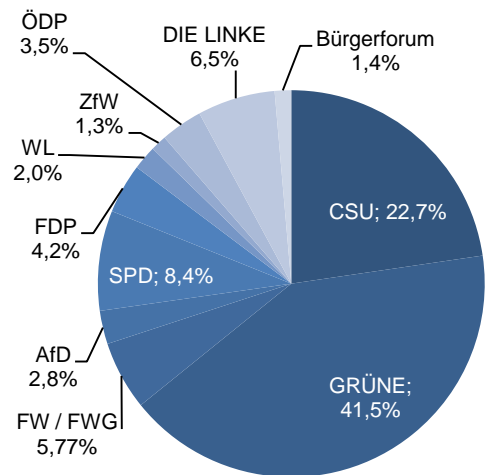

römisch-katholisch 42,9% 8.010
evangelisch 19,6% 3.670
sonstige 0,8% 148
keine Angabe 36,7% 6.857

ohne Migrationshintergrund 76,3% 14.260
mit Migrationshintergrund 23,7% 4.425
darunter: Ausländer 12,8% 2.398

Altersdurchschnitt in Jahren 39,1

Geburten 203

Sterbefälle 232

Saldo -29

Zuzüge 2.311

Fortzüge 2.387

Saldo -76

Privathaushalte

Ethnische Zusammensetzung - Bezugsland

Wohnungen

Kommunalwahl 15.03.2020

Wahlbeteiligung: 43,5%

Arbeitsmarkt

Sozialversicherungspflichtig Beschäftigte	8.475
Beschäftigungsquote	57,8%
Arbeitslose	423
Arbeitslosenquote	2,8%