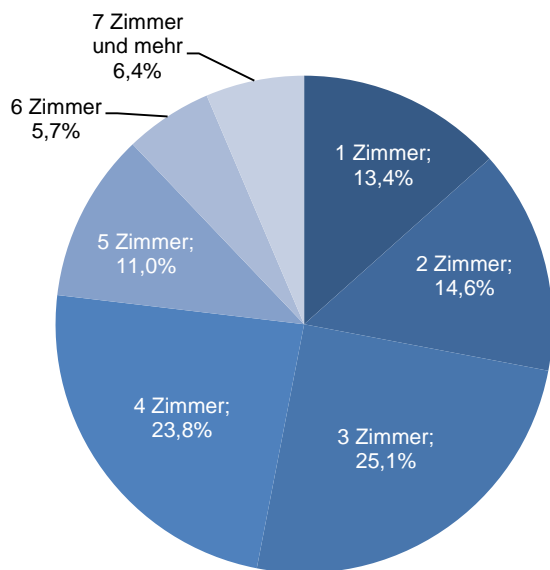

Statistische Daten 2020

Würzburg

Datenstand: 31.12.2020

Lage und Fläche

Gesamtstadt	Würzburg
Fläche in km ²	87,63
Einwohner je km ²	1.476

Bevölkerungsstruktur

Wohnberechtigte Bevölkerung		144.604
Bevölkerung am Ort der Hauptwohnung		129.405
männlich	47,4%	61.784
weiblich	52,6%	67.621
ledig	38,5%	49.875
verheiratet / verpartnert	35,1%	45.432
geschieden	7,2%	9.265
verwitwet	6,0%	7.772
römisch-katholisch	42,4%	54.862
evangelisch	19,2%	24.864
sonstige	1,0%	1.311
keine Angabe	37,4%	48.368
ohne Migrationshintergrund	70,4%	91.057
mit Migrationshintergrund	29,6%	38.348
darunter: Ausländer	13,3%	17.202

Altersdurchschnitt in Jahren	42,5
Geburten	1.344
Sterbefälle	1.403
Saldo	-59
Zuzüge	10.996
Fortzüge	11.963
Saldo	-967

Privathaushalte

Ethnische Zusammensetzung - Bezugsland

Wohnungen

Kommunalwahl 15.03.2020

Wahlbeteiligung: 53,6%

Arbeitsmarkt

Sozialversicherungspflichtig Beschäftigte	52.576
Beschäftigungsquote	58,9%
Arbeitslose	3.194
Arbeitslosenquote	3,6%

Kraftfahrzeuge

Zugelassene Privat-Pkw	52.831
Privat-Pkw je 1.000 Haushalte	644,6