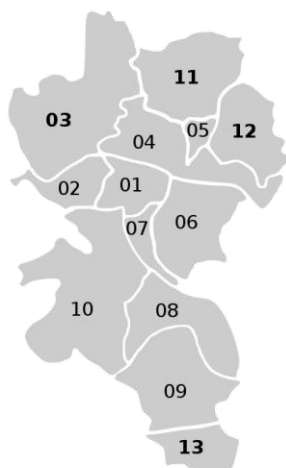

Statistische Daten 2020

Würzburg

Datenstand: 31.12.2020

Lage und Fläche

Gesamtstadt	Würzburg
Fläche in km ²	87,63
Einwohner je km ²	1.476

Bevölkerungsstruktur

Wohnberechtigte Bevölkerung		144.604
Bevölkerung am Ort der Hauptwohnung		129.405
männlich	47,4%	61.784
weiblich	52,6%	67.621
ledig	38,5%	49.875
verheiratet / verpartnert	35,1%	45.432
geschieden	7,2%	9.265
verwitwet	6,0%	7.772
römisch-katholisch	42,4%	54.862
evangelisch	19,2%	24.864
sonstige	1,0%	1.311
keine Angabe	37,4%	48.368
ohne Migrationshintergrund	70,4%	91.057
mit Migrationshintergrund	29,6%	38.348
darunter: Ausländer	13,3%	17.202