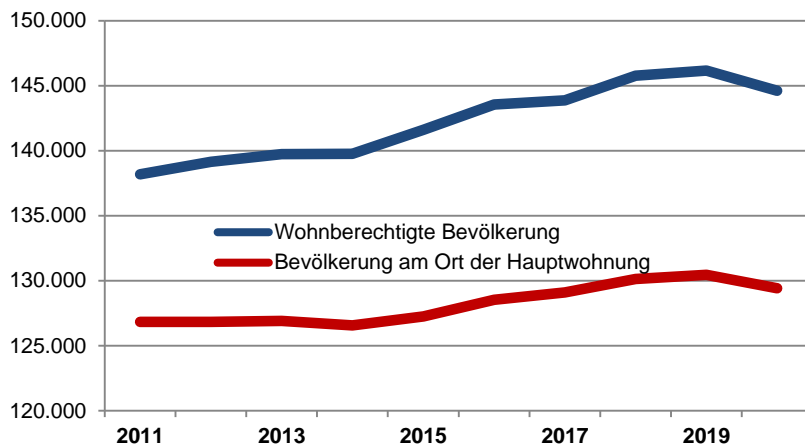

Statistische Daten 2020

Würzburg

Datenstand: 31.12.2020

Lage und Fläche

Gesamtstadt	Würzburg
Fläche in km ²	87,63
Einwohner je km ²	1.476

Bevölkerungsstruktur

Wohnberechtigte Bevölkerung		144.604
Bevölkerung am Ort der Hauptwohnung		129.405
männlich	47,4%	61.784
weiblich	52,6%	67.621
ledig	38,5%	49.875
verheiratet / verpartnert	35,1%	45.432
geschieden	7,2%	9.265
verwitwet	6,0%	7.772
römisch-katholisch	42,4%	54.862
evangelisch	19,2%	24.864
sonstige	1,0%	1.311
keine Angabe	37,4%	48.368
ohne Migrationshintergrund	70,4%	91.057
mit Migrationshintergrund	29,6%	38.348
darunter: Ausländer	13,3%	17.202

Altersdurchschnitt in Jahren	42,5
Geburten	1.344
Sterbefälle	1.403
Saldo	-59
Zuzüge	10.996
Fortzüge	11.963
Saldo	-967

Privathaushalte

Ethnische Zusammensetzung - Bezugsland

Wohnungen

Kommunalwahl 15.03.2020