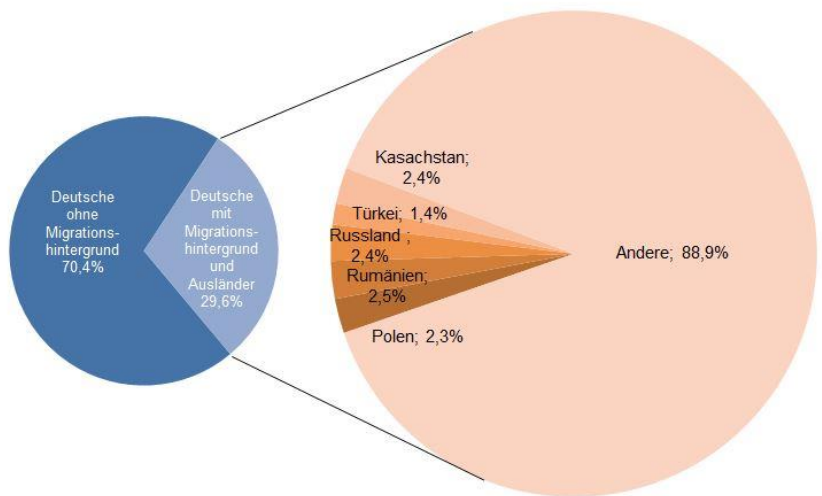

Statistische Daten 2020

Würzburg

Datenstand: 31.12.2020

Lage und Fläche

Gesamtstadt	Würzburg
Fläche in km ²	87,63
Einwohner je km ²	1.476

Bevölkerungsstruktur

Wohnberechtigte Bevölkerung		144.604
Bevölkerung am Ort der Hauptwohnung		129.405
männlich	47,4%	61.784
weiblich	52,6%	67.621
ledig	38,5%	49.875
verheiratet / verpartnert	35,1%	45.432
geschieden	7,2%	9.265
verwitwet	6,0%	7.772
römisch-katholisch	42,4%	54.862
evangelisch	19,2%	24.864
sonstige	1,0%	1.311
keine Angabe	37,4%	48.368
ohne Migrationshintergrund	70,4%	91.057
mit Migrationshintergrund	29,6%	38.348
darunter: Ausländer	13,3%	17.202

Altersdurchschnitt in Jahren	42,5
Geburten	1.344
Sterbefälle	1.403
Saldo	-59
Zuzüge	10.996
Fortzüge	11.963
Saldo	-967

Privathaushalte

Ethnische Zusammensetzung - Bezugsland

Wohnungen

Kommunalwahl 15.03.2020