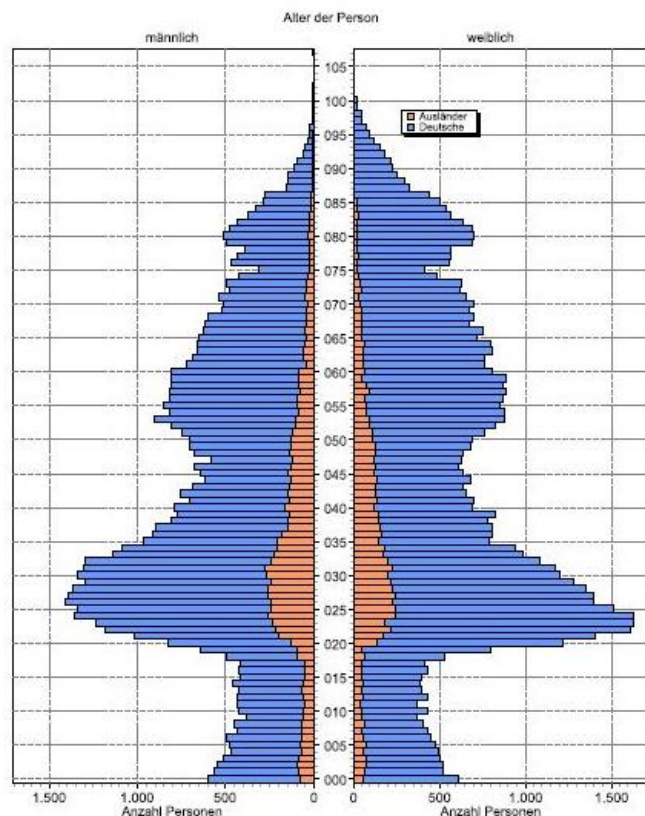

Statistische Daten 2020

Würzburg

Datenstand: 31.12.2020

Lage und Fläche

Gesamtstadt	Würzburg
Fläche in km ²	87,63
Einwohner je km ²	1.476

Bevölkerungsstruktur

Wohnberechtigte Bevölkerung		144.604
Bevölkerung am Ort der Hauptwohnung		129.405
männlich	47,4%	61.784
weiblich	52,6%	67.621
ledig	38,5%	49.875
verheiratet / verpartnert	35,1%	45.432
geschieden	7,2%	9.265
verwitwet	6,0%	7.772
römisch-katholisch	42,4%	54.862
evangelisch	19,2%	24.864
sonstige	1,0%	1.311
keine Angabe	37,4%	48.368
ohne Migrationshintergrund	70,4%	91.057
mit Migrationshintergrund	29,6%	38.348
darunter: Ausländer	13,3%	17.202

Altersdurchschnitt in Jahren	42,5
Geburten	1.344
Sterbefälle	1.403
Saldo	-59
Zuzüge	10.996
Fortzüge	11.963
Saldo	-967

Privathaushalte

Ethnische Zusammensetzung - Bezugsland

Wohnungen

Kommunalwahl 15.03.2020