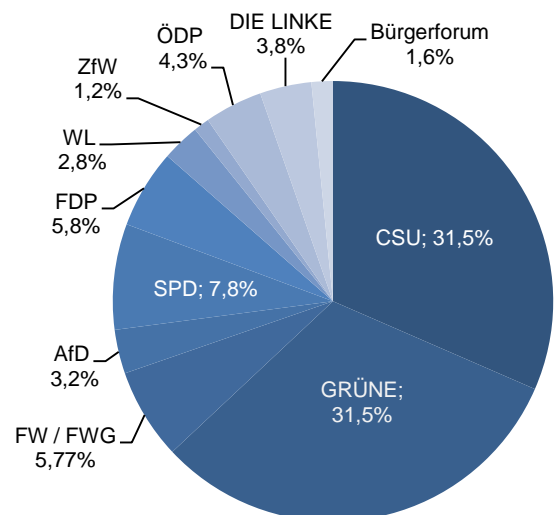

Statistische Daten 2020

Würzburg

Datenstand: 31.12.2020

Lage und Fläche

Gesamtstadt	Würzburg
Fläche in km ²	87,63
Einwohner je km ²	1.476

Bevölkerungsstruktur

Wohnberechtigte Bevölkerung		144.604
Bevölkerung am Ort der Hauptwohnung		129.405
männlich	47,4%	61.784
weiblich	52,6%	67.621
ledig	38,5%	49.875
verheiratet / verpartnert	35,1%	45.432
geschieden	7,2%	9.265
verwitwet	6,0%	7.772
römisch-katholisch	42,4%	54.862
evangelisch	19,2%	24.864
sonstige	1,0%	1.311
keine Angabe	37,4%	48.368
ohne Migrationshintergrund	70,4%	91.057
mit Migrationshintergrund	29,6%	38.348
darunter: Ausländer	13,3%	17.202

Altersdurchschnitt in Jahren	42,5
Geburten	1.344
Sterbefälle	1.403
Saldo	-59
Zuzüge	10.996
Fortzüge	11.963
Saldo	-967

Privathaushalte

Ethnische Zusammensetzung - Bezugsland

Wohnungen

Kommunalwahl 15.03.2020

Wahlbeteiligung: 53,6%

Arbeitsmarkt

Sozialversicherungspflichtig Beschäftigte	52.576
Beschäftigungsquote	58,9%
Arbeitslose	3.194
Arbeitslosenquote	3,6%

Kraftfahrzeuge

Zugelassene Privat-Pkw	52.831
Privat-Pkw je 1.000 Haushalte	644,6