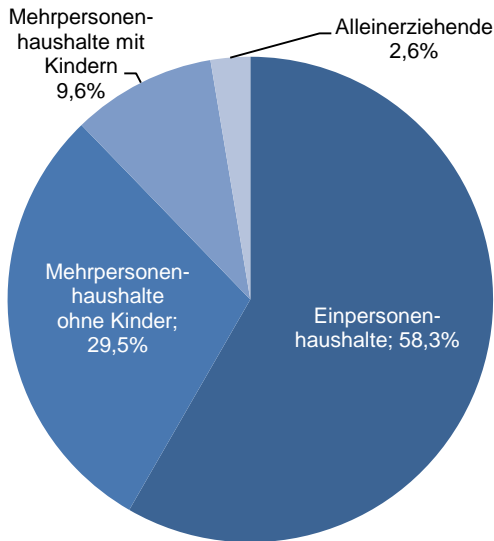

Statistische Daten 2020

Würzburg

Datenstand: 31.12.2020

Lage und Fläche

Gesamtstadt	Würzburg
Fläche in km ²	87,63
Einwohner je km ²	1.476

Bevölkerungsstruktur

Wohnberechtigte Bevölkerung		144.604
Bevölkerung am Ort der Hauptwohnung		129.405
männlich	47,4%	61.784
weiblich	52,6%	67.621
ledig	38,5%	49.875
verheiratet / verpartnert	35,1%	45.432
geschieden	7,2%	9.265
verwitwet	6,0%	7.772
römisch-katholisch	42,4%	54.862
evangelisch	19,2%	24.864
sonstige	1,0%	1.311
keine Angabe	37,4%	48.368
ohne Migrationshintergrund	70,4%	91.057
mit Migrationshintergrund	29,6%	38.348
darunter: Ausländer	13,3%	17.202

Altersdurchschnitt in Jahren	42,5
Geburten	1.344
Sterbefälle	1.403
Saldo	-59
Zuzüge	10.996
Fortzüge	11.963
Saldo	-967

Privathaushalte

Ethnische Zusammensetzung - Bezugsland

Wohnungen

Kommunalwahl 15.03.2020