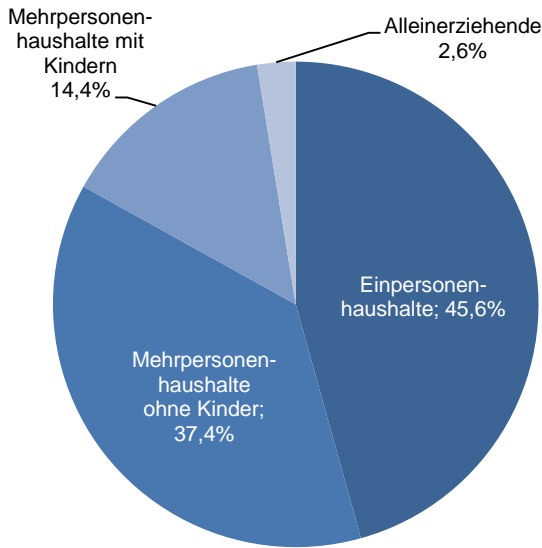

Altersdurchschnitt in Jahren 44,0

Geburten 109

Sterbefälle 82

Saldo 27

Zuzüge 922

Fortzüge 994

Saldo -72

Privathaushalte

Ethnische Zusammensetzung - Bezugsland

Wohnungen

Kommunalwahl 15.03.2020

Wahlbeteiligung:

54,4%

Arbeitsmarkt

Sozialversicherungspflichtig Beschäftigte	4.310
Beschäftigungsquote	61,4%
Arbeitslose	214
Arbeitslosenquote	3,1%