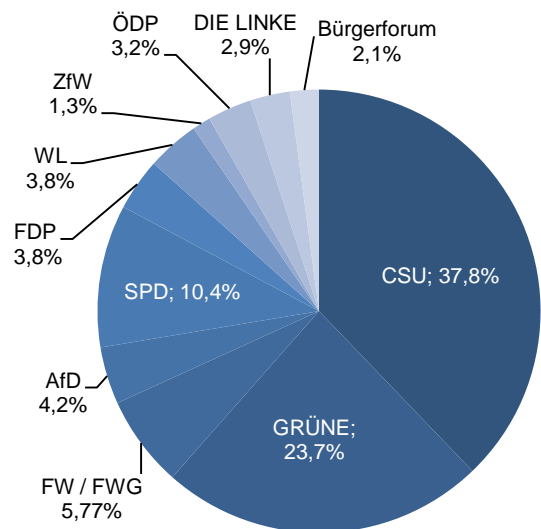

römisch-katholisch 42,0% 4.548
evangelisch 18,7% 2.024
sonstige 1,0% 111
keine Angabe 38,3% 4.141

ohne Migrationshintergrund 67,8% 7.334
mit Migrationshintergrund 32,2% 3.490
darunter: Ausländer 12,5% 1.348

Altersdurchschnitt in Jahren 44,0

Geburten 109

Sterbefälle 82

Saldo 27

Zuzüge 922

Fortzüge 994

Saldo -72

Privathaushalte

Ethnische Zusammensetzung - Bezugsland

Wohnungen

Kommunalwahl 15.03.2020

Wahlbeteiligung:

54,4%

Arbeitsmarkt

Sozialversicherungspflichtig Beschäftigte	4.310
Beschäftigungsquote	61,4%
Arbeitslose	214
Arbeitslosenquote	3,1%