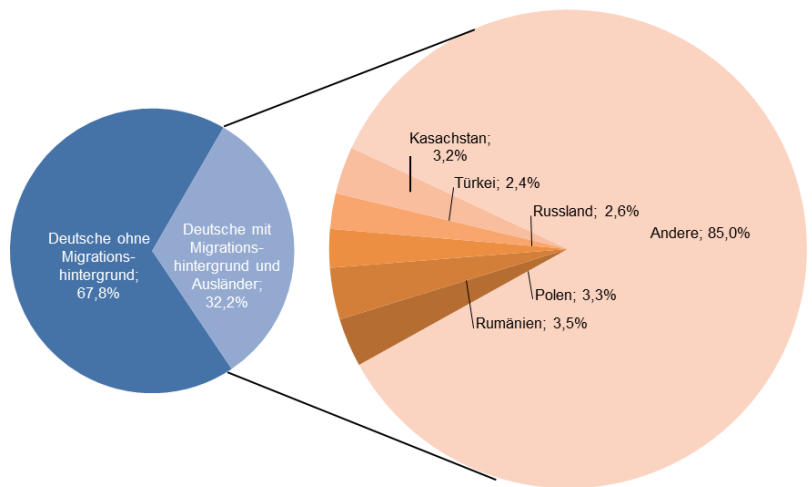

Wohnberechtigte Bevölkerung 11.436

Bevölkerung am Ort der Hauptwohnung 10.824

männlich 50,2% 5.431
weiblich 49,8% 5.393

ledig 27,4% 2.964
verheiratet / verpartnert 44,3% 4.790
geschieden 7,1% 773
verwitwet 5,5% 599

Altersdurchschnitt in Jahren 44,0

Geburten 109

Sterbefälle 82

Saldo 27

Zuzüge 922

Fortzüge 994

Saldo -72

Privathaushalte

Ethnische Zusammensetzung - Bezugsland

Wohnungen

Kommunalwahl 15.03.2020

Wahlbeteiligung:

54,4%

Arbeitsmarkt

Sozialversicherungspflichtig Beschäftigte	4.310
Beschäftigungsquote	61,4%
Arbeitslose	214
Arbeitslosenquote	3,1%