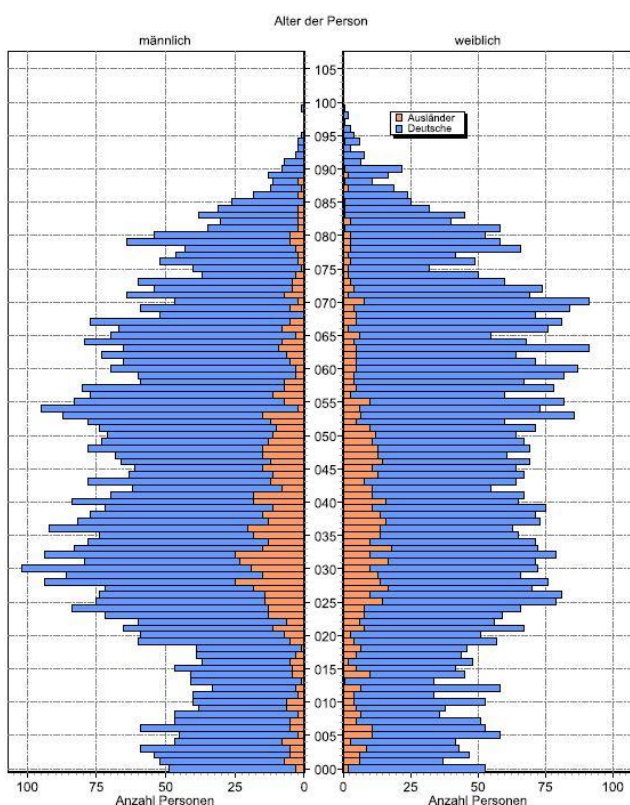

Statistische Daten 2020

Lengfeld

Datenstand: 31.12.2020

Lage und Fläche

Stadtbezirk **12 - Lengfeld**

Fläche in km² 6,54

Einwohner je km² 1.655

Bevölkerungsstruktur

Wohnberechtigte Bevölkerung 11.436

Bevölkerung am Ort der Hauptwohnung 10.824

männlich 50,2% 5.431
weiblich 49,8% 5.393

ledig 27,4% 2.964
verheiratet / verpartnert 44,3% 4.790
geschieden 7,1% 773
verwitwet 5,5% 599

Altersdurchschnitt in Jahren 44,0

Geburten 109

Sterbefälle 82

Saldo 27

Zuzüge 922

Fortzüge 994

Saldo -72

Privathaushalte