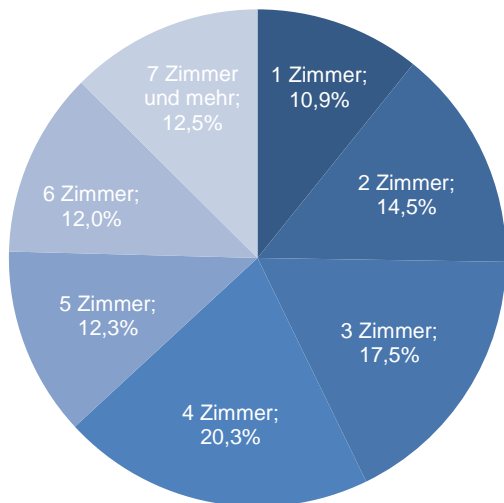

Altersdurchschnitt in Jahren 44,0

Geburten 109

Sterbefälle 82

Saldo 27

Zuzüge 922

Fortzüge 994

Saldo -72

Privathaushalte

Ethnische Zusammensetzung - Bezugsland

Wohnungen

Kommunalwahl 15.03.2020

Wahlbeteiligung:

54,4%

Arbeitsmarkt

Sozialversicherungspflichtig Beschäftigte	4.310
Beschäftigungsquote	61,4%
Arbeitslose	214
Arbeitslosenquote	3,1%