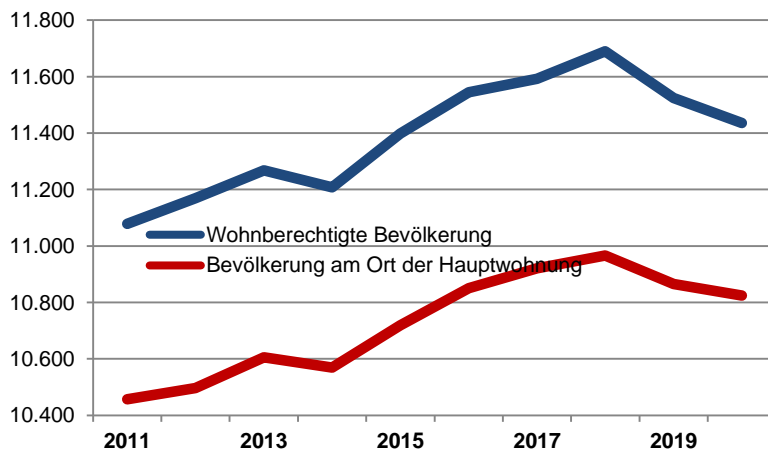

Altersdurchschnitt in Jahren 44,0

Geburten 109

Sterbefälle 82

Saldo 27

Zuzüge 922

Fortzüge 994

Saldo -72

Privathaushalte

Ethnische Zusammensetzung - Bezugsland

Wohnungen

Kommunalwahl 15.03.2020

Wahlbeteiligung:

54,4%

Arbeitsmarkt

Sozialversicherungspflichtig Beschäftigte	4.310
Beschäftigungsquote	61,4%
Arbeitslose	214
Arbeitslosenquote	3,1%