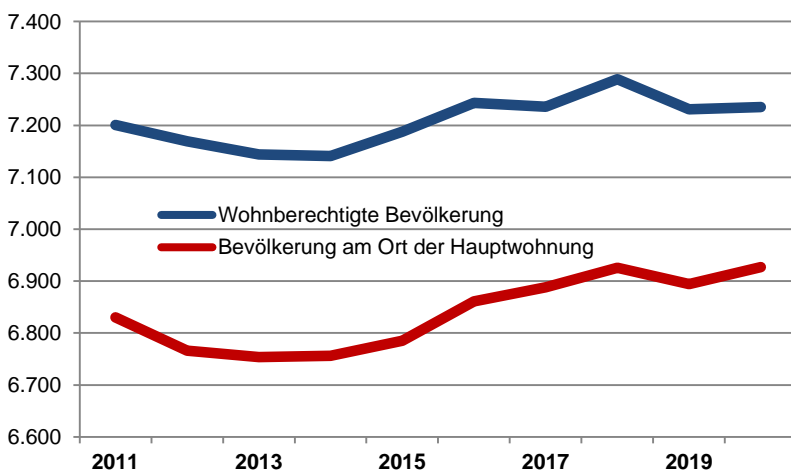

Altersdurchschnitt in Jahren 44,7

Geburten 71

Sterbefälle 66

Saldo 5

Zuzüge 361

Fortzüge 388

Saldo -27

Privathaushalte

Ethnische Zusammensetzung - Bezugsland

Wohnungen

Kommunalwahl 15.03.2020

Wahlbeteiligung: 57,2%

Arbeitsmarkt

Sozialversicherungspflichtig Beschäftigte	2.937
Beschäftigungsquote	65,2%
Arbeitslose	140
Arbeitslosenquote	3,1%