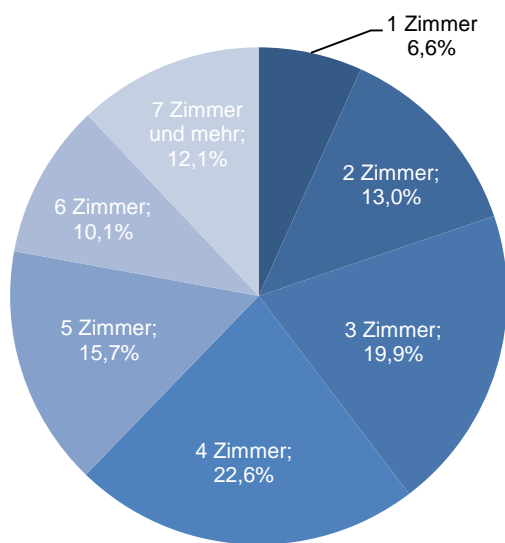

Altersdurchschnitt in Jahren 44,7

Geburten 71

Sterbefälle 66

Saldo 5

Zuzüge 361

Fortzüge 388

Saldo -27

Privathaushalte

Ethnische Zusammensetzung - Bezugsland

Wohnungen

Kommunalwahl 15.03.2020

Wahlbeteiligung: 57,2%

Arbeitsmarkt

Sozialversicherungspflichtig Beschäftigte	2.937
Beschäftigungsquote	65,2%
Arbeitslose	140
Arbeitslosenquote	3,1%