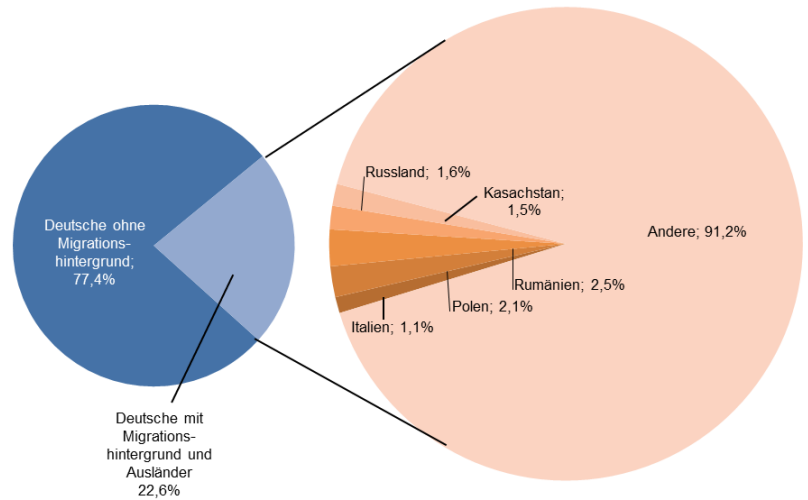

Wohnberechtigte Bevölkerung 7.235

Bevölkerung am Ort der Hauptwohnung 6.927

männlich 48,5% 3.358
weiblich 51,5% 3.569

ledig 26,5% 1.833
verheiratet / verpartnert 44,3% 3.071
geschieden 7,4% 514
verwitwet 6,5% 448

Altersdurchschnitt in Jahren 44,7

Geburten 71

Sterbefälle 66

Saldo 5

Zuzüge 361

Fortzüge 388

Saldo -27

Privathaushalte

Ethnische Zusammensetzung - Bezugsland

Wohnungen

Kommunalwahl 15.03.2020

Wahlbeteiligung: 57,2%

Arbeitsmarkt

Sozialversicherungspflichtig Beschäftigte	2.937
Beschäftigungsquote	65,2%
Arbeitslose	140
Arbeitslosenquote	3,1%