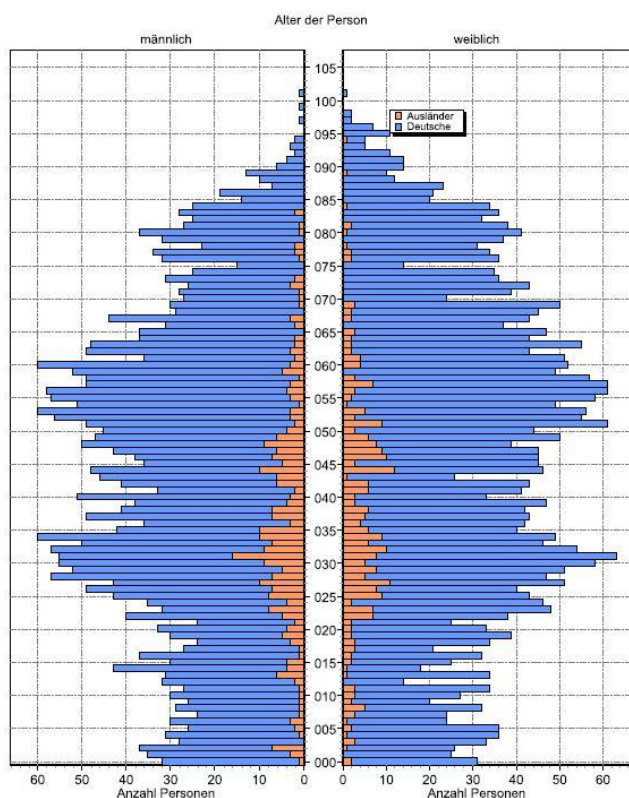

Statistische Daten 2020

Versbach

Datenstand: 31.12.2020

Lage und Fläche

Stadtbezirk **11 - Versbach**

Fläche in km² 9,18

Einwohner je km² 755

Bevölkerungsstruktur

Wohnberechtigte Bevölkerung 7.235

Bevölkerung am Ort der Hauptwohnung 6.927

männlich 48,5% 3.358
weiblich 51,5% 3.569

ledig 26,5% 1.833
verheiratet / verpartnert 44,3% 3.071
geschieden 7,4% 514
verwitwet 6,5% 448

römisch-katholisch 48,2% 3.336
evangelisch 16,5% 1.140
sonstige 0,6% 43
keine Angabe 34,8% 2.408

ohne Migrationshintergrund 77,4% 5.363
mit Migrationshintergrund 22,6% 1.564
darunter: Ausländer 8,8% 611

Altersdurchschnitt in Jahren 44,7

Geburten 71

Sterbefälle 66

Saldo 5

Zuzüge 361

Fortzüge 388

Saldo -27

Privathaushalte