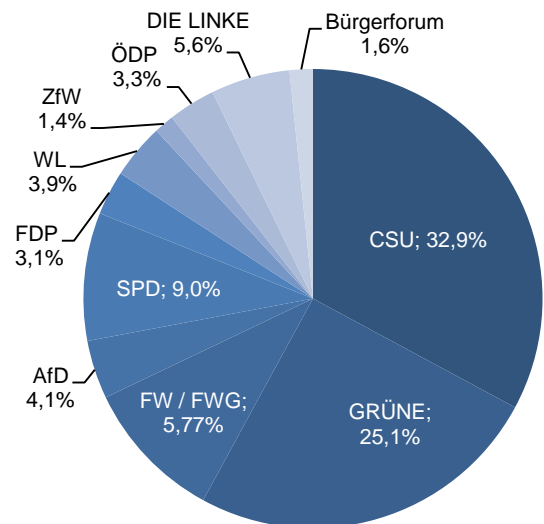

römisch-katholisch 48,2% 3.336
evangelisch 16,5% 1.140
sonstige 0,6% 43
keine Angabe 34,8% 2.408

ohne Migrationshintergrund 77,4% 5.363
mit Migrationshintergrund 22,6% 1.564
darunter: Ausländer 8,8% 611

Altersdurchschnitt in Jahren 44,7

Geburten 71

Sterbefälle 66

Saldo 5

Zuzüge 361

Fortzüge 388

Saldo -27

Privathaushalte

Ethnische Zusammensetzung - Bezugsland

Wohnungen

Kommunalwahl 15.03.2020

Wahlbeteiligung: 57,2%

Arbeitsmarkt

Sozialversicherungspflichtig Beschäftigte	2.937
Beschäftigungsquote	65,2%
Arbeitslose	140
Arbeitslosenquote	3,1%