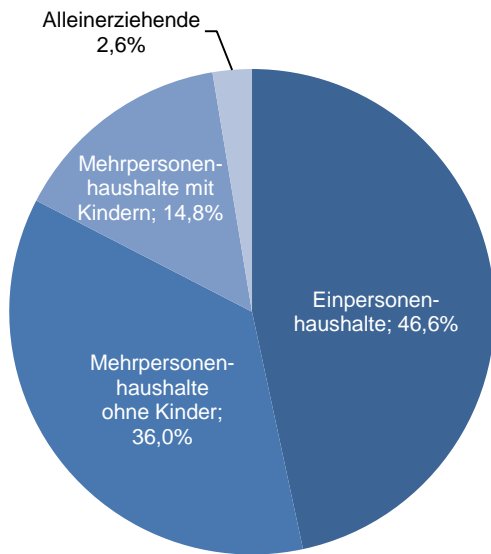

Altersdurchschnitt in Jahren 44,7

Geburten 71

Sterbefälle 66

Saldo 5

Zuzüge 361

Fortzüge 388

Saldo -27

Privathaushalte

Ethnische Zusammensetzung - Bezugsland

Wohnungen

Kommunalwahl 15.03.2020

Wahlbeteiligung: 57,2%

Arbeitsmarkt

Sozialversicherungspflichtig Beschäftigte	2.937
Beschäftigungsquote	65,2%
Arbeitslose	140
Arbeitslosenquote	3,1%