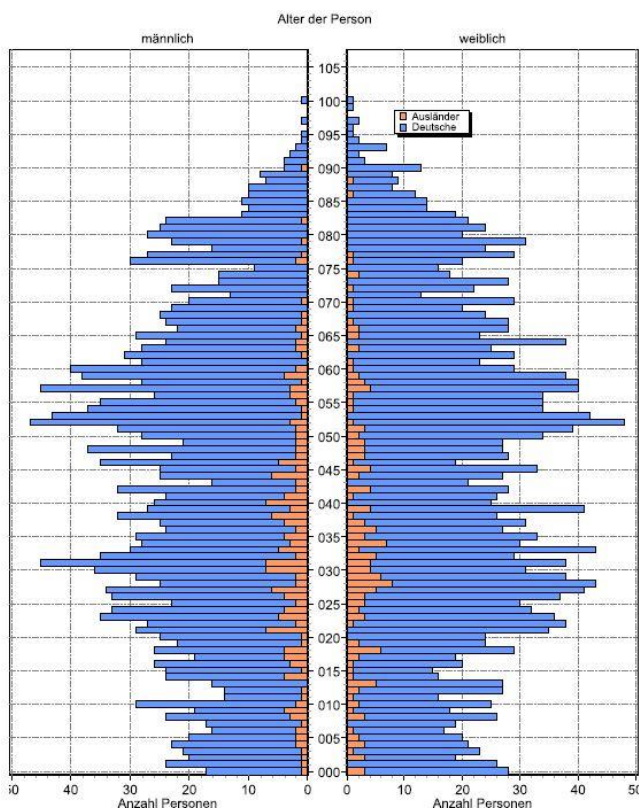

Statistische Daten 2020

Steinbachtal

Datenstand: 31.12.2020

Lage und Fläche

Stadtbezirk **10 - Steinbachtal**

Fläche in km² 14,77

Einwohner je km² 319

Bevölkerungsstruktur

Wohnberechtigte Bevölkerung 5.214

Bevölkerung am Ort der Hauptwohnung 4.708

männlich 48,2% 2.267
weiblich 51,8% 2.441

ledig 31,1% 1.465
verheiratet / verpartnert 41,7% 1.964
geschieden 6,7% 314
verwitwet 4,4% 206

römisch-katholisch 40,0% 1.884
evangelisch 19,6% 923
sonstige 0,55% 26
keine Angabe 39,8% 1.875

ohne Migrationshintergrund 82,8% 3.898
mit Migrationshintergrund 17,2% 810
darunter: Ausländer 7,6% 358

Altersdurchschnitt in Jahren 43,6