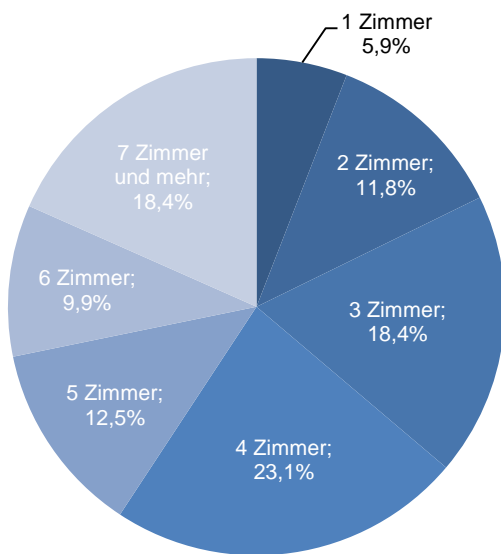

Geburten 57

Sterbefälle 37

Saldo 20

Zuzüge 279

Fortzüge 324

Saldo -45

Privathaushalte

Ethnische Zusammensetzung - Bezugsland

Wohnungen

Kommunalwahl 15.03.2020

Wahlbeteiligung:

64,7%

Arbeitsmarkt

Sozialversicherungspflichtig Beschäftigte	1.616
Beschäftigungsquote	52,5%
Arbeitslose	83
Arbeitslosenquote	2,7%

Kraftfahrzeuge

Zugelassene Privat-Pkw	2.629
Privat-Pkw je 1.000 Haushalte	952,9