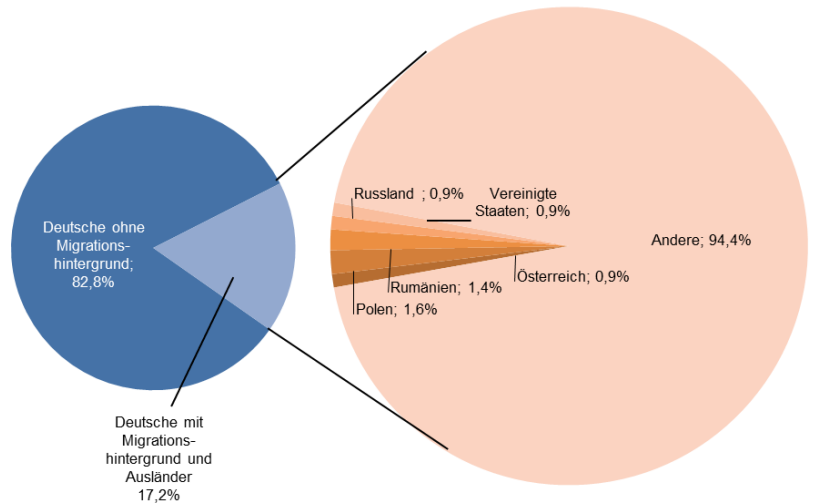

Wohnberechtigte Bevölkerung 5.214

Bevölkerung am Ort der Hauptwohnung 4.708

männlich 48,2% 2.267
weiblich 51,8% 2.441

ledig 31,1% 1.465
verheiratet / verpartnert 41,7% 1.964
geschieden 6,7% 314
verwitwet 4,4% 206

römisch-katholisch 40,0% 1.884
evangelisch 19,6% 923
sonstige 0,55% 26
keine Angabe 39,8% 1.875

ohne Migrationshintergrund 82,8% 3.898
mit Migrationshintergrund 17,2% 810
darunter: Ausländer 7,6% 358

Altersdurchschnitt in Jahren 43,6

Geburten 57

Sterbefälle 37

Saldo 20

Zuzüge 279

Fortzüge 324

Saldo -45

Privathaushalte

Ethnische Zusammensetzung - Bezugsland

Wohnungen

Kommunalwahl 15.03.2020

Wahlbeteiligung:

64,7%

Arbeitsmarkt

Sozialversicherungspflichtig Beschäftigte	1.616
Beschäftigungsquote	52,5%
Arbeitslose	83
Arbeitslosenquote	2,7%

Kraftfahrzeuge

Zugelassene Privat-Pkw	2.629
Privat-Pkw je 1.000 Haushalte	952,9