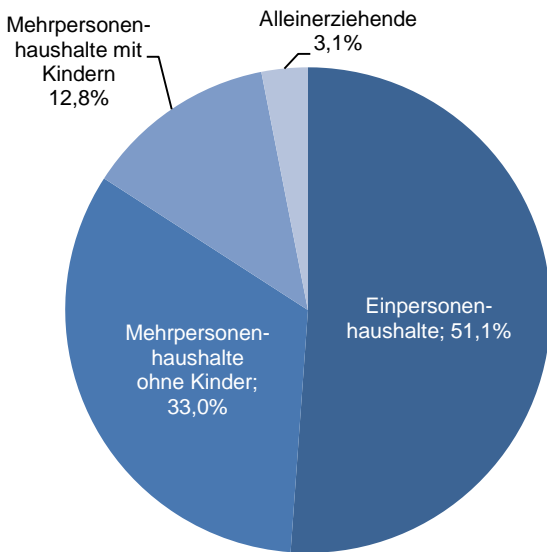

römisch-katholisch 40,0% 1.884
evangelisch 19,6% 923
sonstige 0,55% 26
keine Angabe 39,8% 1.875

ohne Migrationshintergrund 82,8% 3.898
mit Migrationshintergrund 17,2% 810
darunter: Ausländer 7,6% 358

Altersdurchschnitt in Jahren 43,6

Geburten 57

Sterbefälle 37

Saldo 20

Zuzüge 279

Fortzüge 324

Saldo -45

Privathaushalte

Ethnische Zusammensetzung - Bezugsland

Wohnungen

Kommunalwahl 15.03.2020

Wahlbeteiligung:

64,7%

Arbeitsmarkt

Sozialversicherungspflichtig Beschäftigte	1.616
Beschäftigungsquote	52,5%
Arbeitslose	83
Arbeitslosenquote	2,7%

Kraftfahrzeuge

Zugelassene Privat-Pkw	2.629
Privat-Pkw je 1.000 Haushalte	952,9