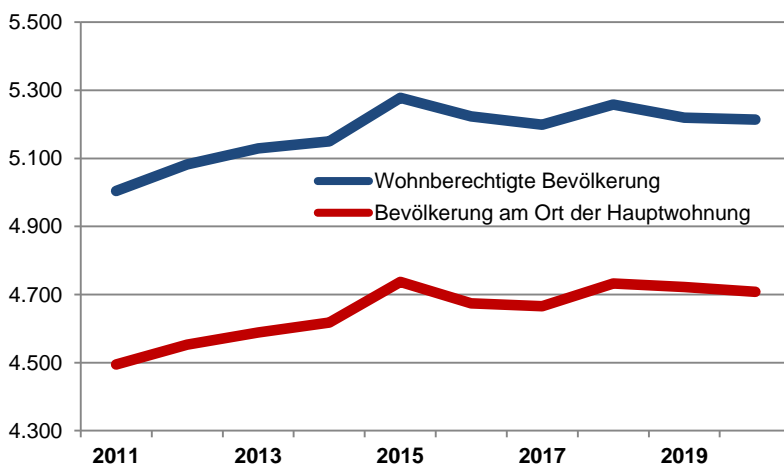

Geburten 57

Sterbefälle 37

Saldo 20

Zuzüge 279

Fortzüge 324

Saldo -45

Privathaushalte

Ethnische Zusammensetzung - Bezugsland

Wohnungen

Kommunalwahl 15.03.2020

Wahlbeteiligung:

64,7%

Arbeitsmarkt

Sozialversicherungspflichtig Beschäftigte	1.616
Beschäftigungsquote	52,5%
Arbeitslose	83
Arbeitslosenquote	2,7%

Kraftfahrzeuge

Zugelassene Privat-Pkw	2.629
Privat-Pkw je 1.000 Haushalte	952,9