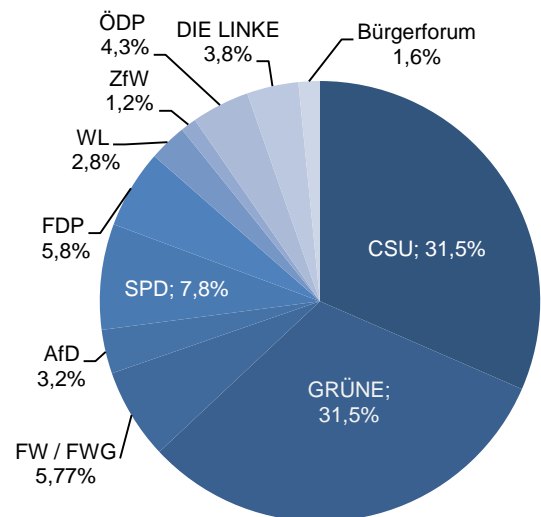

römisch-katholisch 40,0% 1.884
evangelisch 19,6% 923
sonstige 0,55% 26
keine Angabe 39,8% 1.875

ohne Migrationshintergrund 82,8% 3.898
mit Migrationshintergrund 17,2% 810
darunter: Ausländer 7,6% 358

Altersdurchschnitt in Jahren 43,6

Geburten 57

Sterbefälle 37

Saldo 20

Zuzüge 279

Fortzüge 324

Saldo -45

Privathaushalte

Ethnische Zusammensetzung - Bezugsland

Wohnungen

Kommunalwahl 15.03.2020

Wahlbeteiligung:

64,7%

Arbeitsmarkt

Sozialversicherungspflichtig Beschäftigte	1.616
Beschäftigungsquote	52,5%
Arbeitslose	83
Arbeitslosenquote	2,7%

Kraftfahrzeuge

Zugelassene Privat-Pkw	2.629
Privat-Pkw je 1.000 Haushalte	952,9