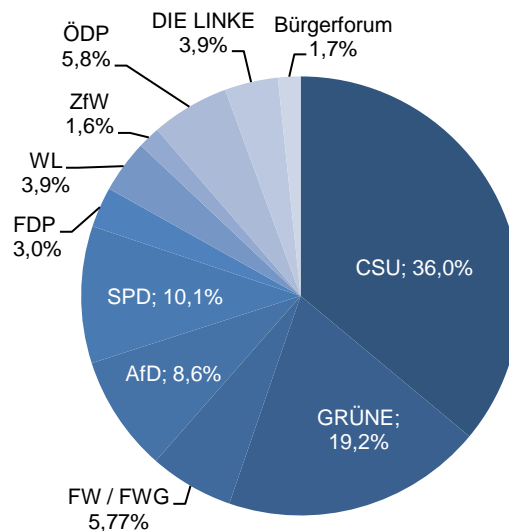

römisch-katholisch 35,4% 3.405
evangelisch 22,6% 2.167
sonstige 2,3% 221
keine Angabe 39,7% 3.815

ohne Migrationshintergrund 37,8% 3.631
mit Migrationshintergrund 62,2% 5.977
darunter: Ausländer 17,9% 1.719

Altersdurchschnitt in Jahren 44,7

Geburten 89

Sterbefälle 120

Saldo -31

Zuzüge 351

Fortzüge 447

Saldo -96

Privathaushalte

Ethnische Zusammensetzung - Bezugsland

Wohnungen

Kommunalwahl 15.03.2020

Wahlbeteiligung: 38,3%

Arbeitsmarkt

Sozialversicherungspflichtig Beschäftigte	3.607
Beschäftigungsquote	63,6%
Arbeitslose	249
Arbeitslosenquote	4,4%