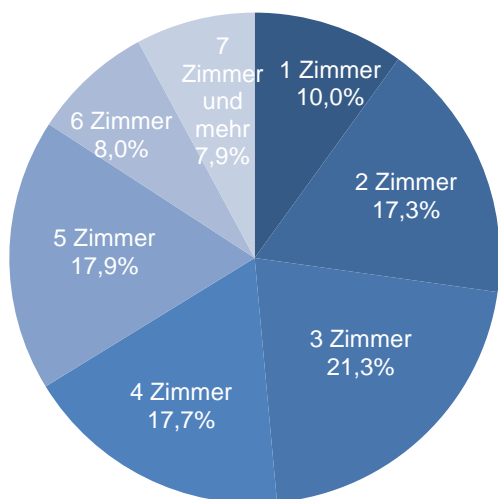

Altersdurchschnitt in Jahren 44,7

Geburten 89

Sterbefälle 120

Saldo -31

Zuzüge 351

Fortzüge 447

Saldo -96

Privathaushalte

Ethnische Zusammensetzung - Bezugsland

Wohnungen

Kommunalwahl 15.03.2020

Wahlbeteiligung: 38,3%

Arbeitsmarkt

Sozialversicherungspflichtig Beschäftigte	3.607
Beschäftigungsquote	63,6%
Arbeitslose	249
Arbeitslosenquote	4,4%