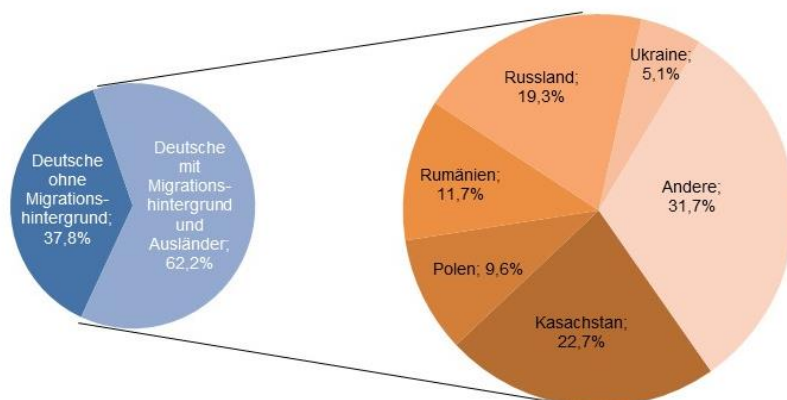

Wohnberechtigte Bevölkerung 9.927

Bevölkerung am Ort der Hauptwohnung 9.608

männlich 48,3% 4.640
weiblich 51,7% 4.968

ledig 20,5% 1.971
verheiratet / verpartnert 45,8% 4.397
geschieden 7,7% 744
verwitwet 7,1% 680

römisch-katholisch 35,4% 3.405
evangelisch 22,6% 2.167
sonstige 2,3% 221
keine Angabe 39,7% 3.815

ohne Migrationshintergrund 37,8% 3.631
mit Migrationshintergrund 62,2% 5.977
darunter: Ausländer 17,9% 1.719

Altersdurchschnitt in Jahren 44,7

Geburten 89

Sterbefälle 120

Saldo -31

Zuzüge 351

Fortzüge 447

Saldo -96

Privathaushalte

Ethnische Zusammensetzung - Bezugsland

Wohnungen

Kommunalwahl 15.03.2020

Wahlbeteiligung: 38,3%

Arbeitsmarkt

Sozialversicherungspflichtig Beschäftigte	3.607
Beschäftigungsquote	63,6%
Arbeitslose	249
Arbeitslosenquote	4,4%