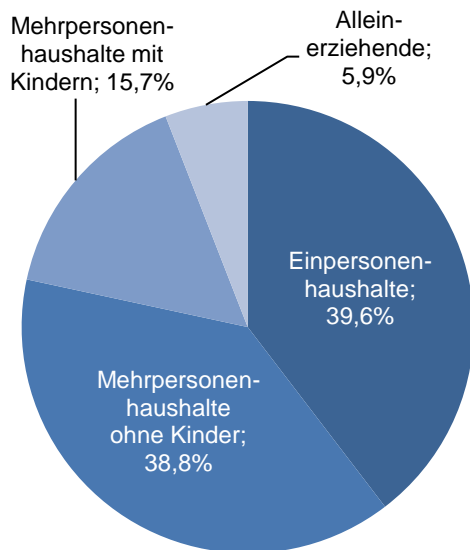

römisch-katholisch 35,4% 3.405
evangelisch 22,6% 2.167
sonstige 2,3% 221
keine Angabe 39,7% 3.815

ohne Migrationshintergrund 37,8% 3.631
mit Migrationshintergrund 62,2% 5.977
darunter: Ausländer 17,9% 1.719

Altersdurchschnitt in Jahren 44,7

Geburten 89

Sterbefälle 120

Saldo -31

Zuzüge 351

Fortzüge 447

Saldo -96

Privathaushalte

Ethnische Zusammensetzung - Bezugsland

Wohnungen

Kommunalwahl 15.03.2020

Wahlbeteiligung: 38,3%

Arbeitsmarkt

Sozialversicherungspflichtig Beschäftigte	3.607
Beschäftigungsquote	63,6%
Arbeitslose	249
Arbeitslosenquote	4,4%