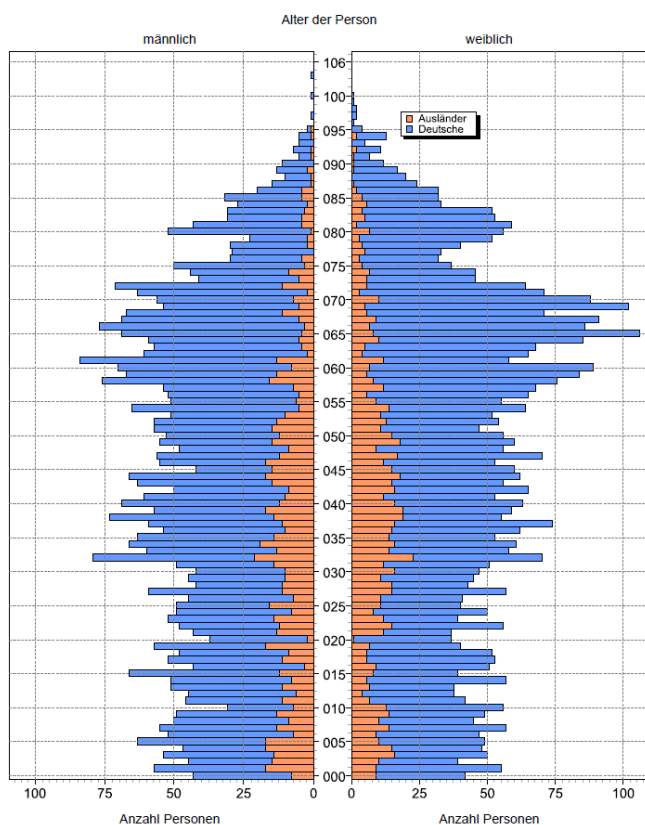

Statistische Daten 2021

Heuchelhof

Datenstand: 31.12.2021

Lage und Fläche

Stadtbezirk **09 - Heuchelhof**

Fläche in km² 7,82

Einwohner je km² 1.229

Bevölkerungsstruktur

Wohnberechtigte Bevölkerung 9.927

Bevölkerung am Ort der Hauptwohnung 9.608

männlich 48,3% 4.640
weiblich 51,7% 4.968

ledig 20,5% 1.971
verheiratet / verpartnert 45,8% 4.397
geschieden 7,7% 744
verwitwet 7,1% 680

römisch-katholisch 35,4% 3.405
evangelisch 22,6% 2.167
sonstige 2,3% 221
keine Angabe 39,7% 3.815

ohne Migrationshintergrund 37,8% 3.631
mit Migrationshintergrund 62,2% 5.977
darunter: Ausländer 17,9% 1.719

Altersdurchschnitt in Jahren 44,7

Geburten 89

Sterbefälle 120

Saldo -31

Zuzüge 351

Fortzüge 447

Saldo -96

Privathaushalte