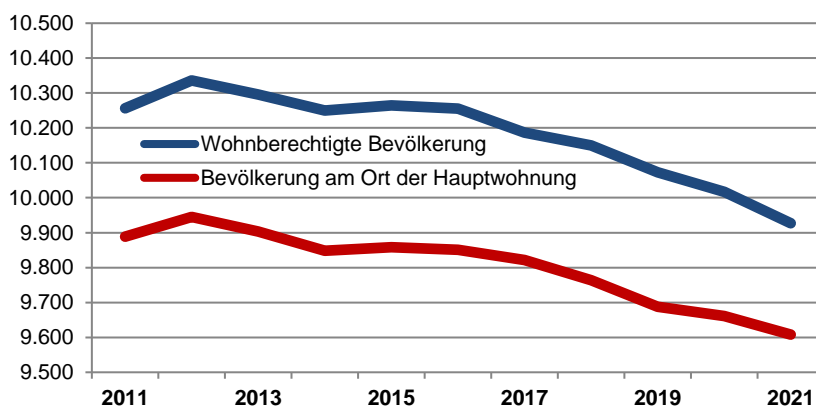

Altersdurchschnitt in Jahren 44,7

Geburten 89

Sterbefälle 120

Saldo -31

Zuzüge 351

Fortzüge 447

Saldo -96

Privathaushalte

Ethnische Zusammensetzung - Bezugsland

Wohnungen

Kommunalwahl 15.03.2020

Wahlbeteiligung: 38,3%

Arbeitsmarkt

Sozialversicherungspflichtig Beschäftigte	3.607
Beschäftigungsquote	63,6%
Arbeitslose	249
Arbeitslosenquote	4,4%