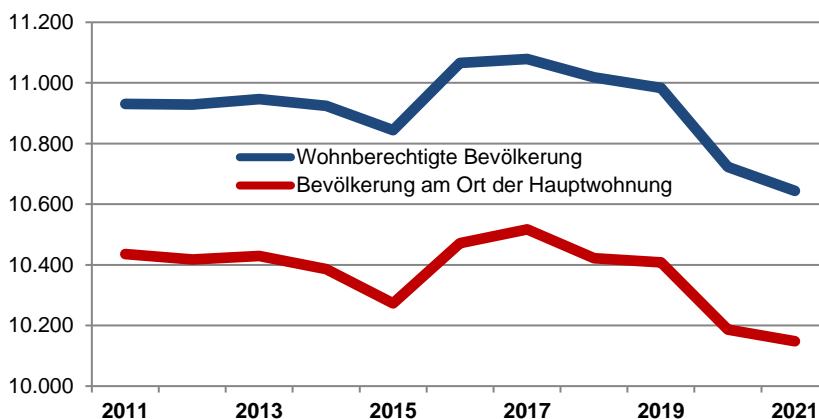

Altersdurchschnitt in Jahren 46,0

Geburten 92

Sterbefälle 130

Saldo -38

Zuzüge 586

Fortzüge 578

Saldo 8

Privathaushalte

Ethnische Zusammensetzung - Bezugsland

Wohnungen

Kommunalwahl 15.03.2020

Wahlbeteiligung:

53,1%

Arbeitsmarkt

Sozialversicherungspflichtig Beschäftigte	4.199
Beschäftigungsquote	65,2%
Arbeitslose	220
Arbeitslosenquote	3,4%