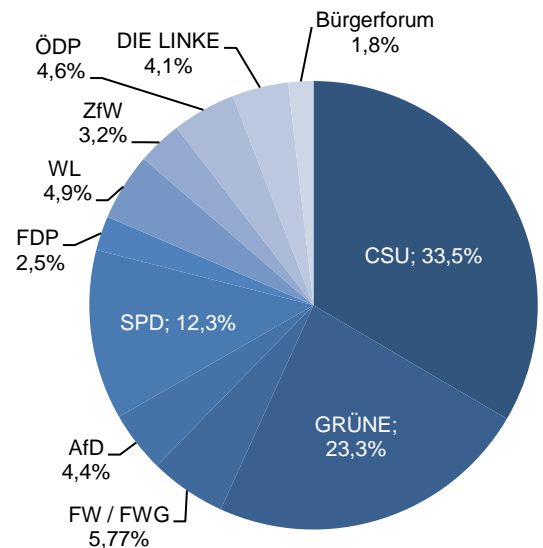

römisch-katholisch 46,5% 4.715
evangelisch 18,0% 1.825
sonstige 0,7% 70
keine Angabe 34,9% 3.538

ohne Migrationshintergrund 74,3% 7.567
mit Migrationshintergrund 25,7% 2.619
darunter: Ausländer 11,2% 1.135

Altersdurchschnitt in Jahren 46,0

Geburten 92

Sterbefälle 130

Saldo -38

Zuzüge 586

Fortzüge 578

Saldo 8

Privathaushalte

Ethnische Zusammensetzung - Bezugsland

Wohnungen

Kommunalwahl 15.03.2020

Wahlbeteiligung:

53,1%

Arbeitsmarkt

Sozialversicherungspflichtig Beschäftigte	4.199
Beschäftigungsquote	65,2%
Arbeitslose	220
Arbeitslosenquote	3,4%