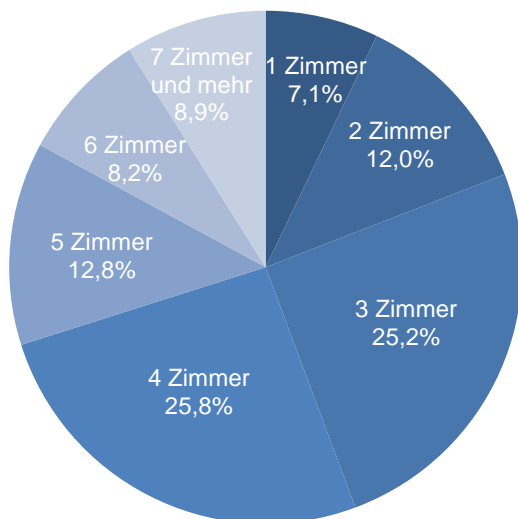

Altersdurchschnitt in Jahren 46,0

Geburten 92

Sterbefälle 130

Saldo -38

Zuzüge 586

Fortzüge 578

Saldo 8

Privathaushalte

Ethnische Zusammensetzung - Bezugsland

Wohnungen

Kommunalwahl 15.03.2020

Wahlbeteiligung:

53,1%

Arbeitsmarkt

Sozialversicherungspflichtig Beschäftigte	4.199
Beschäftigungsquote	65,2%
Arbeitslose	220
Arbeitslosenquote	3,4%