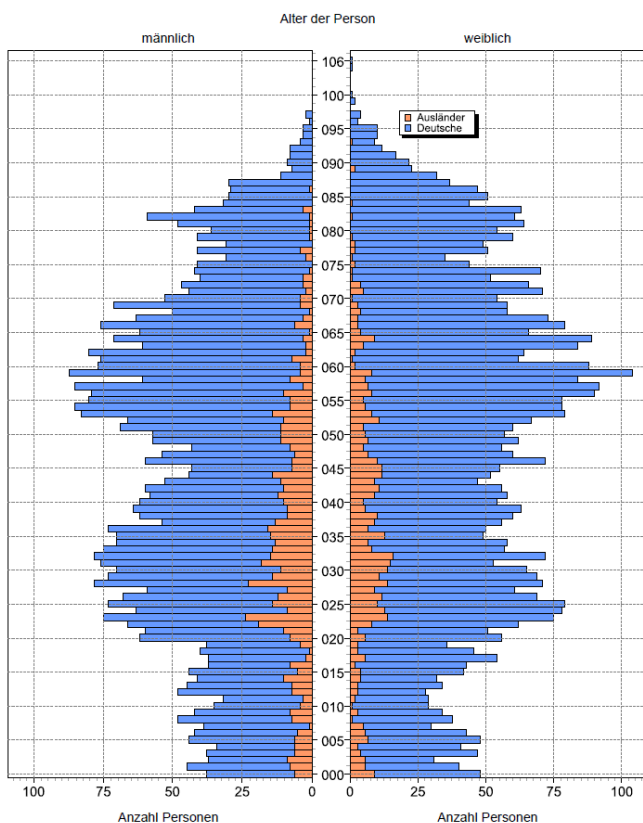

Statistische Daten 2021

Heidingsfeld

Datenstand: 31.12.2021

Lage und Fläche

Stadtbezirk **08 - Heidingsfeld**

Fläche in km² 6,90

Einwohner je km² 1.471

Bevölkerungsstruktur

Wohnberechtigte Bevölkerung 10.644

Bevölkerung am Ort der Hauptwohnung 10.148

männlich 48,5% 4.919
weiblich 51,5% 5.229

ledig 28,8% 2.921
verheiratet / verpartnert 40,9% 4.154
geschieden 8,1% 827
verwitwet 7,4% 755

römisch-katholisch 46,5% 4.715
evangelisch 18,0% 1.825
sonstige 0,7% 70
keine Angabe 34,9% 3.538

ohne Migrationshintergrund 74,3% 7.567
mit Migrationshintergrund 25,7% 2.619
darunter: Ausländer 11,2% 1.135

Altersdurchschnitt in Jahren 46,0

Geburten 92

Sterbefälle 130

Saldo -38

Zuzüge 586

Fortzüge 578

Saldo 8

Privathaushalte