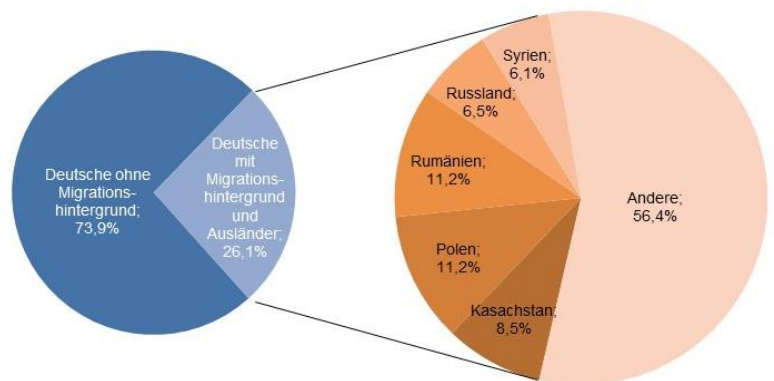

Wohnberechtigte Bevölkerung 10.644

Bevölkerung am Ort der Hauptwohnung 10.148

männlich 48,5% 4.919
weiblich 51,5% 5.229

ledig 28,8% 2.921
verheiratet / verpartnert 40,9% 4.154
geschieden 8,1% 827
verwitwet 7,4% 755

römisch-katholisch 46,5% 4.715
evangelisch 18,0% 1.825
sonstige 0,7% 70
keine Angabe 34,9% 3.538

ohne Migrationshintergrund 74,3% 7.567
mit Migrationshintergrund 25,7% 2.619
darunter: Ausländer 11,2% 1.135

Altersdurchschnitt in Jahren 46,0

Geburten 92

Sterbefälle 130

Saldo -38

Zuzüge 586

Fortzüge 578

Saldo 8

Privathaushalte

Ethnische Zusammensetzung - Bezugsland

Wohnungen

Kommunalwahl 15.03.2020

Wahlbeteiligung:

53,1%

Arbeitsmarkt

Sozialversicherungspflichtig Beschäftigte	4.199
Beschäftigungsquote	65,2%
Arbeitslose	220
Arbeitslosenquote	3,4%