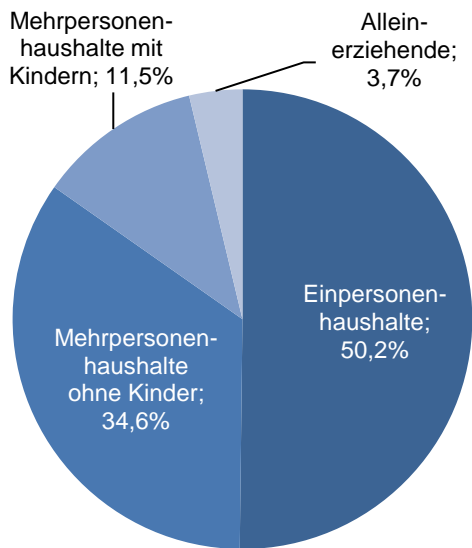

Altersdurchschnitt in Jahren 46,0

Geburten 92

Sterbefälle 130

Saldo -38

Zuzüge 586

Fortzüge 578

Saldo 8

Privathaushalte

Ethnische Zusammensetzung - Bezugsland

Wohnungen

Kommunalwahl 15.03.2020

Wahlbeteiligung:

53,1%

Arbeitsmarkt

Sozialversicherungspflichtig Beschäftigte	4.199
Beschäftigungsquote	65,2%
Arbeitslose	220
Arbeitslosenquote	3,4%