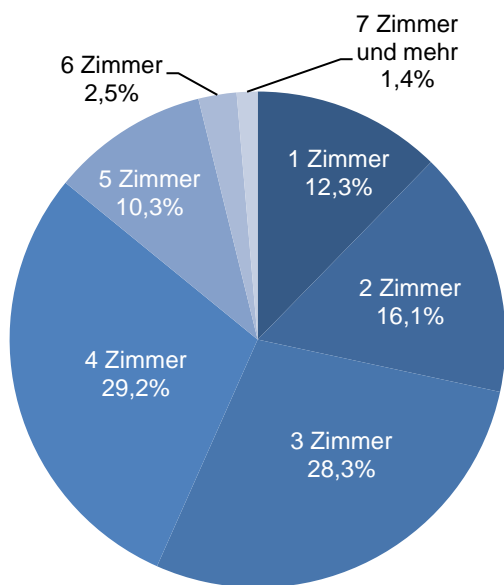

Altersdurchschnitt in Jahren 42,3

Geburten 151

Sterbefälle 191

Saldo -40

Zuzüge 1.382

Fortzüge 1.412

Saldo -30

Privathaushalte

Ethnische Zusammensetzung - Bezugsland

Wohnungen

Kommunalwahl 15.03.2020

Wahlbeteiligung:

57,4%

Arbeitsmarkt

| | |
|---|-------|
| Sozialversicherungspflichtig Beschäftigte | 5.941 |
| Beschäftigungsquote | 62,0% |
| Arbeitslose | 198 |
| Arbeitslosenquote | 2,1% |