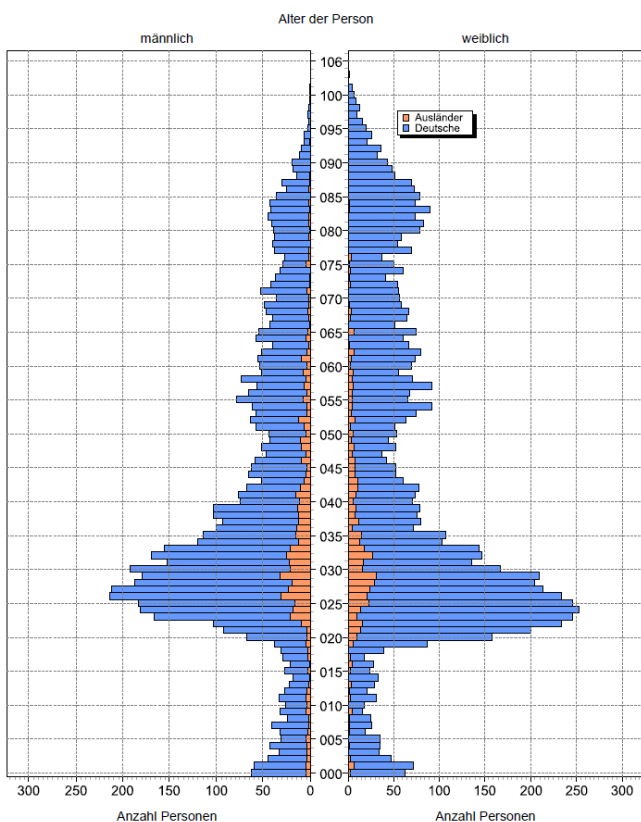

Statistische Daten 2021

Sanderau

Datenstand: 31.12.2021

Lage und Fläche

Stadtbezirk **07 - Sanderau**

Fläche in km² 1,62

Einwohner je km² 8.288

Bevölkerungsstruktur

Wohnberechtigte Bevölkerung 15.534

Bevölkerung am Ort der Hauptwohnung 13.427

männlich 44,8% 6.010
weiblich 55,2% 7.417

ledig 51,0% 6.852
verheiratet / verpartnert 26,5% 3.553
geschieden 6,6% 881
verwitwet 7,0% 943

Altersdurchschnitt in Jahren 42,3

Geburten 151

Sterbefälle 191

Saldo -40

Zuzüge 1.382

Fortzüge 1.412

Saldo -30

Privathaushalte