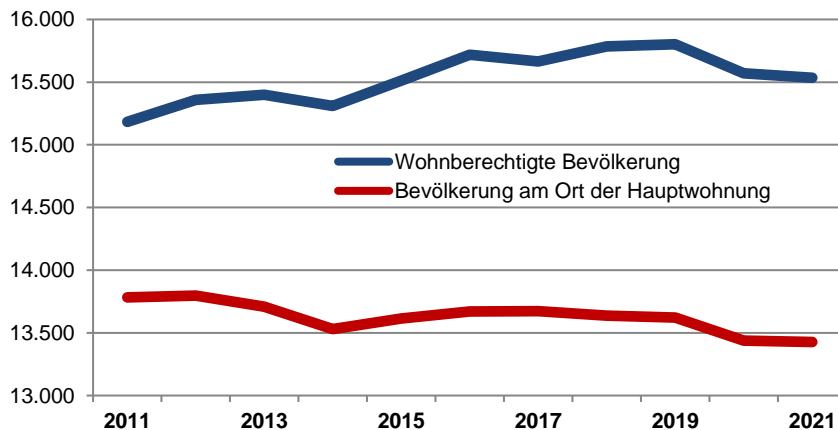

Altersdurchschnitt in Jahren 42,3

Geburten 151

Sterbefälle 191

Saldo -40

Zuzüge 1.382

Fortzüge 1.412

Saldo -30

Privathaushalte

Ethnische Zusammensetzung - Bezugsland

Wohnungen

Kommunalwahl 15.03.2020

Wahlbeteiligung:

57,4%

Arbeitsmarkt

| | |
|---|-------|
| Sozialversicherungspflichtig Beschäftigte | 5.941 |
| Beschäftigungsquote | 62,0% |
| Arbeitslose | 198 |
| Arbeitslosenquote | 2,1% |