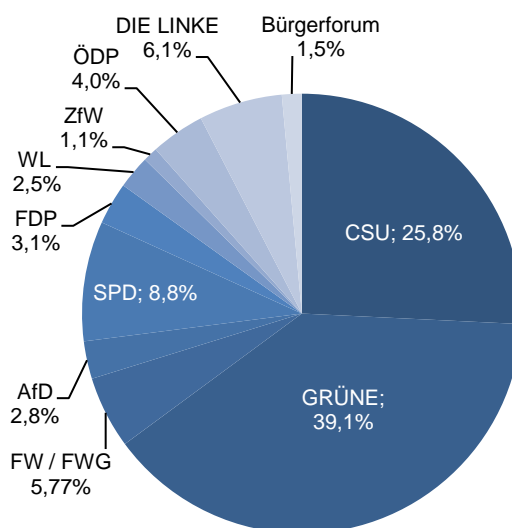

römisch-katholisch 43,2% 5.804
evangelisch 20,5% 2.756
sonstige 0,6% 84
keine Angabe 35,6% 4.783

ohne Migrationshintergrund 79,6% 10.687
mit Migrationshintergrund 20,4% 2.740
darunter: Ausländer 9,0% 1.205

Altersdurchschnitt in Jahren 42,3

Geburten 151

Sterbefälle 191

Saldo -40

Zuzüge 1.382

Fortzüge 1.412

Saldo -30

Privathaushalte

Ethnische Zusammensetzung - Bezugsland

Wohnungen

Kommunalwahl 15.03.2020

Wahlbeteiligung:

57,4%

Arbeitsmarkt

| | |
|---|-------|
| Sozialversicherungspflichtig Beschäftigte | 5.941 |
| Beschäftigungsquote | 62,0% |
| Arbeitslose | 198 |
| Arbeitslosenquote | 2,1% |