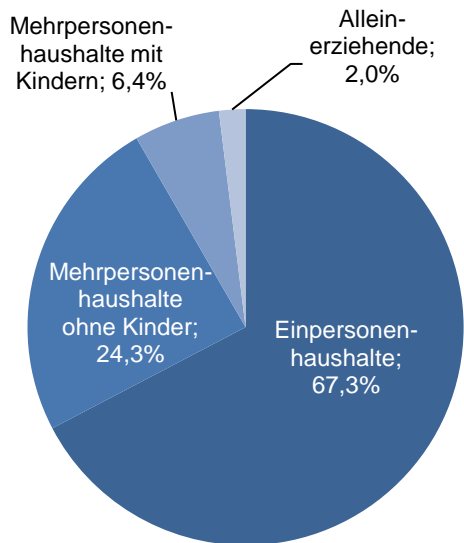

Altersdurchschnitt in Jahren 42,3

Geburten 151

Sterbefälle 191

Saldo -40

Zuzüge 1.382

Fortzüge 1.412

Saldo -30

Privathaushalte

Ethnische Zusammensetzung - Bezugsland

Wohnungen

Kommunalwahl 15.03.2020

Wahlbeteiligung:

57,4%

Arbeitsmarkt

| | |
|---|-------|
| Sozialversicherungspflichtig Beschäftigte | 5.941 |
| Beschäftigungsquote | 62,0% |
| Arbeitslose | 198 |
| Arbeitslosenquote | 2,1% |