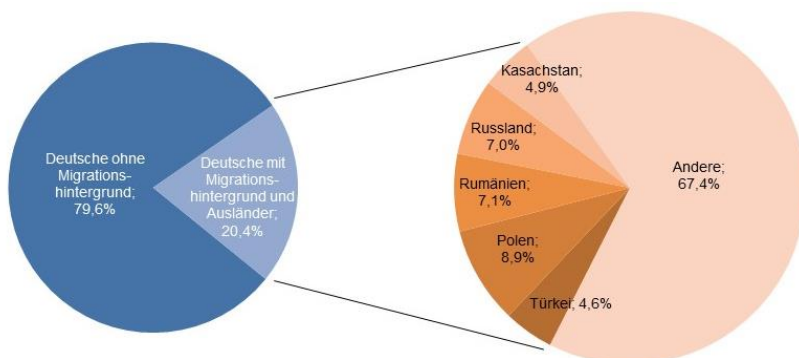

römisch-katholisch 43,2% 5.804
evangelisch 20,5% 2.756
sonstige 0,6% 84
keine Angabe 35,6% 4.783

ohne Migrationshintergrund 79,6% 10.687
mit Migrationshintergrund 20,4% 2.740
darunter: Ausländer 9,0% 1.205

Altersdurchschnitt in Jahren 42,3

Geburten 151

Sterbefälle 191

Saldo -40

Zuzüge 1.382

Fortzüge 1.412

Saldo -30

Privathaushalte

Ethnische Zusammensetzung - Bezugsland

Wohnungen

Kommunalwahl 15.03.2020

Wahlbeteiligung:

57,4%

Arbeitsmarkt

| | |
|---|-------|
| Sozialversicherungspflichtig Beschäftigte | 5.941 |
| Beschäftigungsquote | 62,0% |
| Arbeitslose | 198 |
| Arbeitslosenquote | 2,1% |