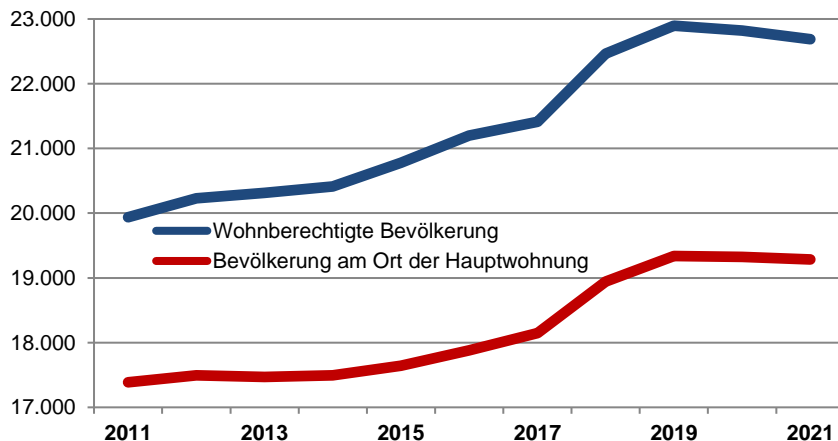

**Altersdurchschnitt in Jahren 41,5**

Geburten 213

Sterbefälle 220

Saldo -7

Zuzüge 2.006

Fortzüge 1.958

Saldo 48

Privathaushalte

Ethnische Zusammensetzung - Bezugsland

Wohnungen

Kommunalwahl 15.03.2020

Wahlbeteiligung:

58,7%

Arbeitsmarkt

Sozialversicherungspflichtig Beschäftigte	7.355
Beschäftigungsquote	55,4%
Arbeitslose	284
Arbeitslosenquote	2,1%