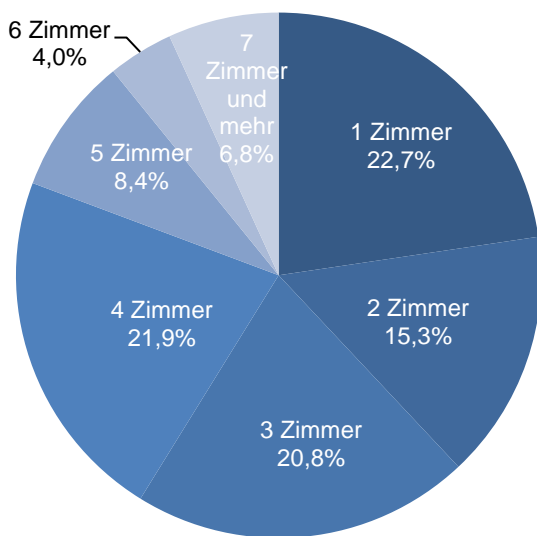

**Altersdurchschnitt in Jahren 41,5**

Geburten 213

Sterbefälle 220

Saldo -7

Zuzüge 2.006

Fortzüge 1.958

Saldo 48

Privathaushalte

Ethnische Zusammensetzung - Bezugsland

Wohnungen

Kommunalwahl 15.03.2020

Wahlbeteiligung:

58,7%

Arbeitsmarkt

Sozialversicherungspflichtig Beschäftigte	7.355
Beschäftigungsquote	55,4%
Arbeitslose	284
Arbeitslosenquote	2,1%