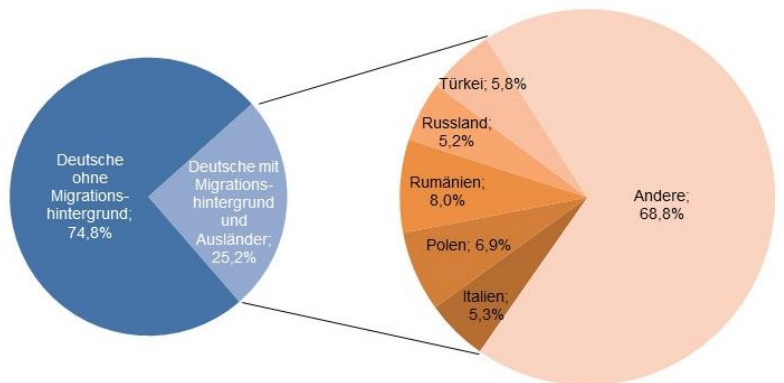

### Bevölkerungsstruktur

Wohnberechtigte Bevölkerung 22.688

**Bevölkerung am Ort der Hauptwohnung 19.286**

männlich 46,9% 9.043  
weiblich 53,1% 10.243

ledig 40,7% 7.848  
verheiratet / verpartnert 33,3% 6.427  
geschieden 6,9% 1.323  
verwitwet 5,6% 1.088

römisch-katholisch 39,9% 7.691  
evangelisch 19,1% 3.680  
sonstige 0,9% 166  
keine Angabe 40,2% 7.749

ohne Migrationshintergrund 74,8% 14.421  
mit Migrationshintergrund 25,2% 4.865  
darunter: Ausländer 13,6% 2.617

**Altersdurchschnitt in Jahren 41,5**

Geburten 213

Sterbefälle 220

Saldo -7

Zuzüge 2.006

Fortzüge 1.958

Saldo 48

Privathaushalte

Ethnische Zusammensetzung - Bezugsland

Wohnungen

Kommunalwahl 15.03.2020

Wahlbeteiligung:

58,7%

Arbeitsmarkt

Sozialversicherungspflichtig Beschäftigte	7.355
Beschäftigungsquote	55,4%
Arbeitslose	284
Arbeitslosenquote	2,1%