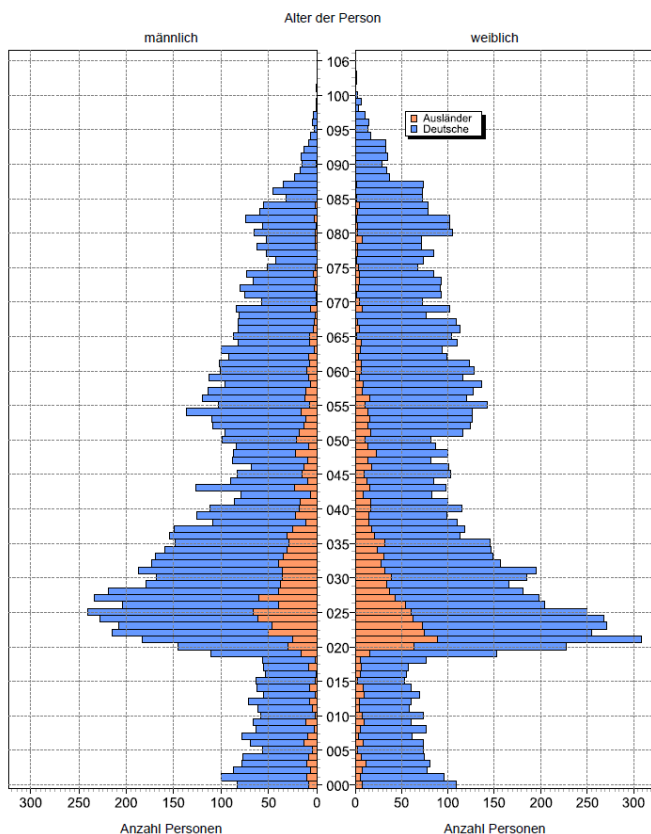

## Frauenland

Datenstand: 31.12.2021

### Lage und Fläche

Stadtbezirk **06 - Frauenland**

Fläche in km<sup>2</sup> 7,74

Einwohner je km<sup>2</sup> 2.492

### Bevölkerungsstruktur

Wohnberechtigte Bevölkerung 22.688

**Bevölkerung am Ort der Hauptwohnung 19.286**

männlich 46,9% 9.043  
weiblich 53,1% 10.243

ledig 40,7% 7.848  
verheiratet / verpartnert 33,3% 6.427  
geschieden 6,9% 1.323  
verwitwet 5,6% 1.088