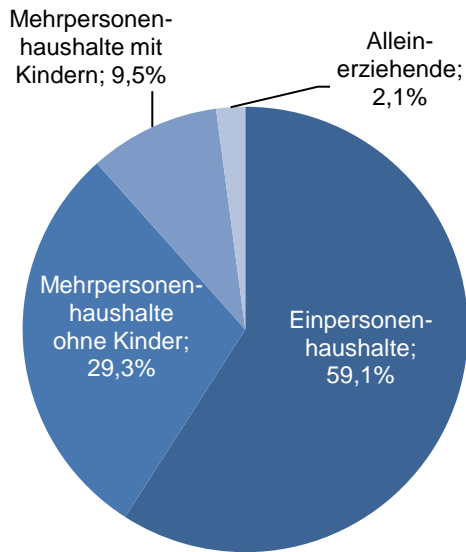

**Altersdurchschnitt in Jahren 41,5**

Geburten 213

Sterbefälle 220

Saldo -7

Zuzüge 2.006

Fortzüge 1.958

Saldo 48

Privathaushalte

Ethnische Zusammensetzung - Bezugsland

Wohnungen

Kommunalwahl 15.03.2020

Wahlbeteiligung:

58,7%

Arbeitsmarkt

Sozialversicherungspflichtig Beschäftigte	7.355
Beschäftigungsquote	55,4%
Arbeitslose	284
Arbeitslosenquote	2,1%