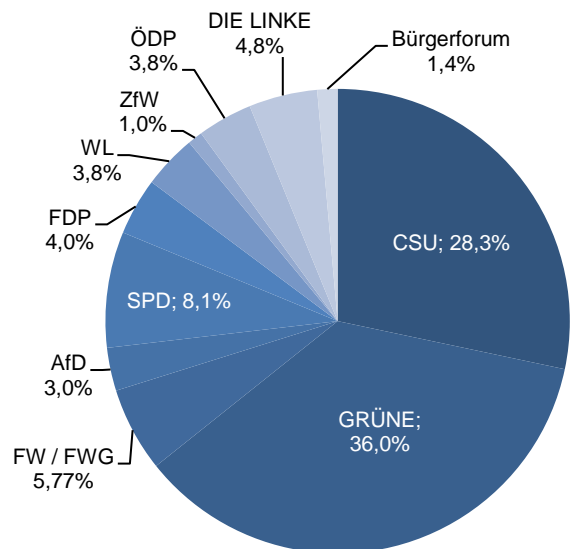

### Bevölkerungsstruktur

Wohnberechtigte Bevölkerung 22.688

**Bevölkerung am Ort der Hauptwohnung 19.286**

männlich 46,9% 9.043  
weiblich 53,1% 10.243

ledig 40,7% 7.848  
verheiratet / verpartnert 33,3% 6.427  
geschieden 6,9% 1.323  
verwitwet 5,6% 1.088

römisch-katholisch 39,9% 7.691  
evangelisch 19,1% 3.680  
sonstige 0,9% 166  
keine Angabe 40,2% 7.749

ohne Migrationshintergrund 74,8% 14.421  
mit Migrationshintergrund 25,2% 4.865  
darunter: Ausländer 13,6% 2.617

**Altersdurchschnitt in Jahren 41,5**

Geburten 213

Sterbefälle 220

Saldo -7

Zuzüge 2.006

Fortzüge 1.958

Saldo 48

Privathaushalte

Ethnische Zusammensetzung - Bezugsland

Wohnungen

Kommunalwahl 15.03.2020

Wahlbeteiligung:

58,7%

Arbeitsmarkt

Sozialversicherungspflichtig Beschäftigte	7.355
Beschäftigungsquote	55,4%
Arbeitslose	284
Arbeitslosenquote	2,1%