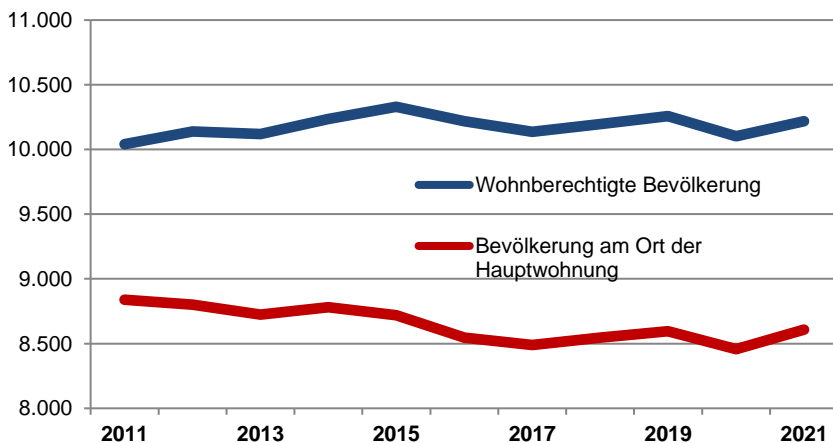

**Altersdurchschnitt in Jahren 37,8**

Geburten 84

Sterbefälle 74

Saldo 10

Zuzüge 1.157

Fortzüge 1.009

Saldo 148

**Privathaushalte**

**Ethnische Zusammensetzung - Bezugsland**

**Wohnungen**

**Kommunalwahl 15.03.2020**

Wahlbeteiligung: 44,4%

**Arbeitsmarkt**

Sozialversicherungspflichtig Beschäftigte	4.055
Beschäftigungsquote	59,6%
Arbeitslose	211
Arbeitslosenquote	3,1%