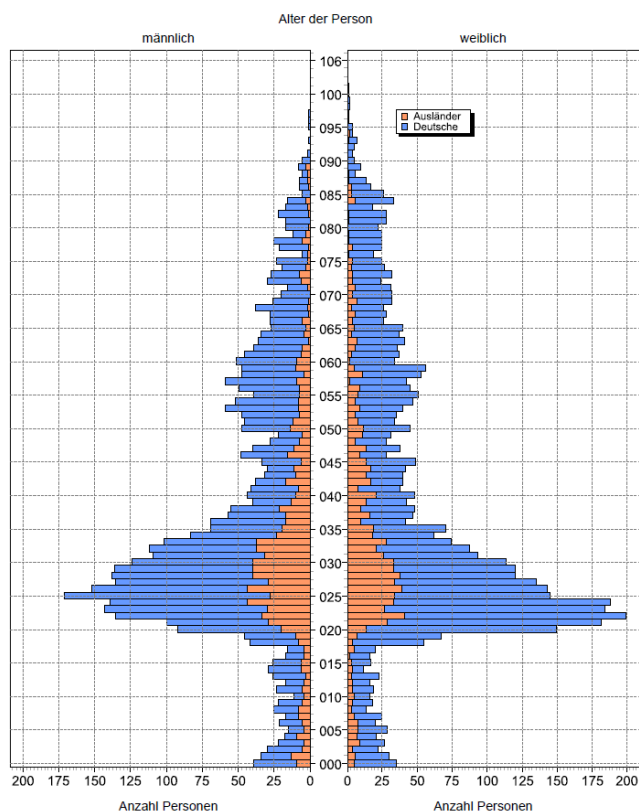

## Grombühl

Datenstand: 31.12.2021

### Lage und Fläche

Stadtbezirk **04 - Grombühl**

Fläche in km<sup>2</sup> 6,14

Einwohner je km<sup>2</sup> 1.402

### Bevölkerungsstruktur

Wohnberechtigte Bevölkerung 10.217

**Bevölkerung am Ort der Hauptwohnung 8.608**

männlich 48,7% 4.188  
weiblich 51,3% 4.420

ledig 56,7% 4.877  
verheiratet / verpartnert 21,9% 1.883  
geschieden 7,7% 665  
verwitwet 3,8% 326