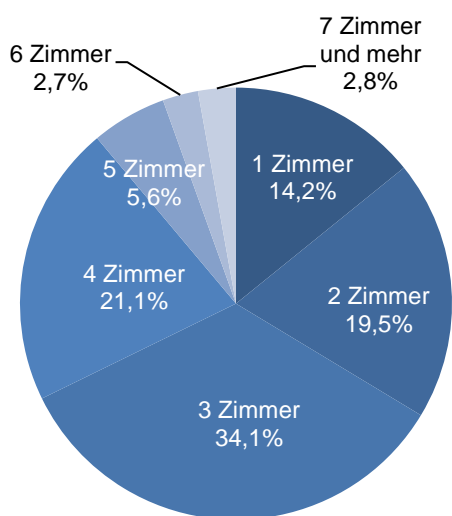

**Altersdurchschnitt in Jahren 37,8**

Geburten 84

Sterbefälle 74

Saldo 10

Zuzüge 1.157

Fortzüge 1.009

Saldo 148

**Privathaushalte**

**Ethnische Zusammensetzung - Bezugsland**

**Wohnungen**

**Kommunalwahl 15.03.2020**

Wahlbeteiligung: 44,4%

**Arbeitsmarkt**

Sozialversicherungspflichtig Beschäftigte	4.055
Beschäftigungsquote	59,6%
Arbeitslose	211
Arbeitslosenquote	3,1%