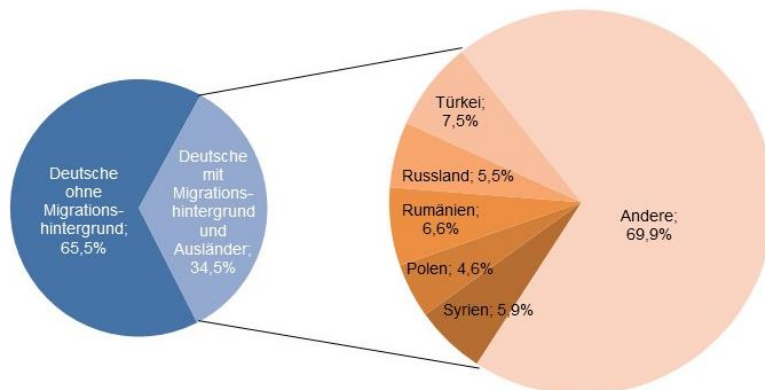

### Bevölkerungsstruktur

Wohnberechtigte Bevölkerung 10.217

**Bevölkerung am Ort der Hauptwohnung 8.608**

männlich 48,7% 4.188  
weiblich 51,3% 4.420

ledig 56,7% 4.877  
verheiratet / verpartnert 21,9% 1.883  
geschieden 7,7% 665  
verwitwet 3,8% 326

römisch-katholisch 36,8% 3.167  
evangelisch 18,3% 1.575  
sonstige 1,3% 111  
keine Angabe 43,6% 3.755

ohne Migrationshintergrund 65,5% 5.638  
mit Migrationshintergrund 34,5% 2.970  
darunter: Ausländer 22,2% 1.908

**Altersdurchschnitt in Jahren 37,8**

Geburten 84

Sterbefälle 74

Saldo 10

Zuzüge 1.157

Fortzüge 1.009

Saldo 148

**Privathaushalte**

**Ethnische Zusammensetzung - Bezugsland**

**Wohnungen**

**Kommunalwahl 15.03.2020**

Wahlbeteiligung: 44,4%

**Arbeitsmarkt**

Sozialversicherungspflichtig Beschäftigte	4.055
Beschäftigungsquote	59,6%
Arbeitslose	211
Arbeitslosenquote	3,1%