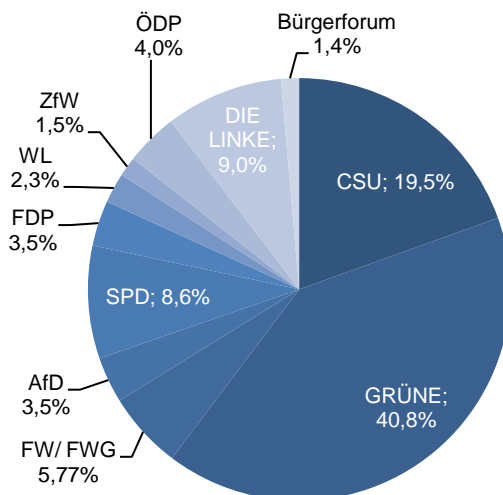

### Bevölkerungsstruktur

Wohnberechtigte Bevölkerung 10.217

**Bevölkerung am Ort der Hauptwohnung 8.608**

männlich 48,7% 4.188  
weiblich 51,3% 4.420

ledig 56,7% 4.877  
verheiratet / verpartnert 21,9% 1.883  
geschieden 7,7% 665  
verwitwet 3,8% 326

römisch-katholisch 36,8% 3.167  
evangelisch 18,3% 1.575  
sonstige 1,3% 111  
keine Angabe 43,6% 3.755

ohne Migrationshintergrund 65,5% 5.638  
mit Migrationshintergrund 34,5% 2.970  
darunter: Ausländer 22,2% 1.908

**Altersdurchschnitt in Jahren 37,8**

Geburten 84

Sterbefälle 74

Saldo 10

Zuzüge 1.157

Fortzüge 1.009

Saldo 148

**Privathaushalte**

**Ethnische Zusammensetzung - Bezugsland**

**Wohnungen**

**Kommunalwahl 15.03.2020**

Wahlbeteiligung: 44,4%

**Arbeitsmarkt**

Sozialversicherungspflichtig Beschäftigte	4.055
Beschäftigungsquote	59,6%
Arbeitslose	211
Arbeitslosenquote	3,1%