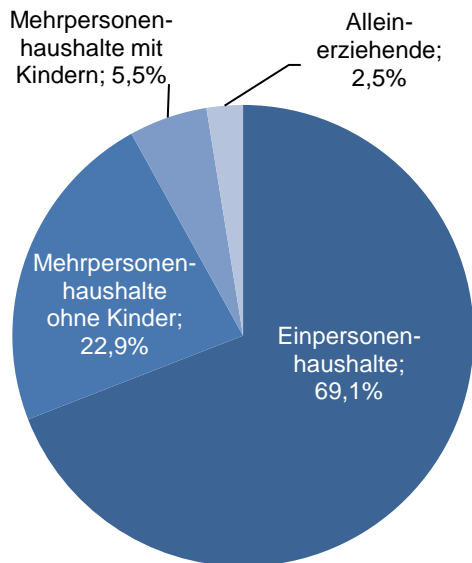

**Altersdurchschnitt in Jahren 37,8**

Geburten 84

Sterbefälle 74

Saldo 10

Zuzüge 1.157

Fortzüge 1.009

Saldo 148

**Privathaushalte**

**Ethnische Zusammensetzung - Bezugsland**

**Wohnungen**

**Kommunalwahl 15.03.2020**

Wahlbeteiligung: 44,4%

**Arbeitsmarkt**

Sozialversicherungspflichtig Beschäftigte	4.055
Beschäftigungsquote	59,6%
Arbeitslose	211
Arbeitslosenquote	3,1%