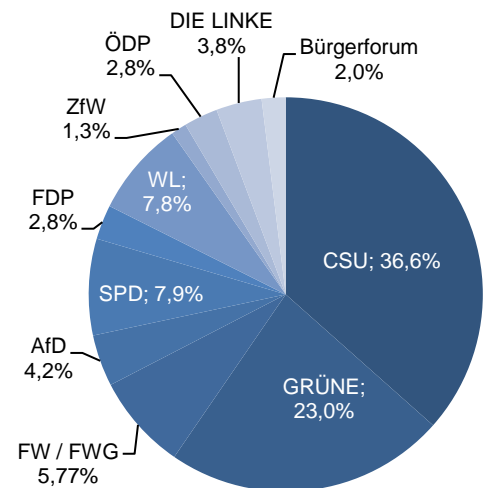

römisch-katholisch 45,7% 2.765
evangelisch 13,7% 831
sonstige 0,7% 42
keine Angabe 39,9% 2.418

ohne Migrationshintergrund 77,0% 4.662
mit Migrationshintergrund 23,0% 1.394
darunter: Ausländer 15,3% 924

Altersdurchschnitt in Jahren **44,8**

Geburten 61

Sterbefälle 67

Saldo -6

Zuzüge 547

Fortzüge 455

Saldo 92

Privathaushalte

Ethnische Zusammensetzung - Bezugsland

Wohnungen

Kommunalwahl 15.03.2020

Wahlbeteiligung: 59,2%

Arbeitsmarkt

Sozialversicherungspflichtig Beschäftigte	2.250
Beschäftigungsquote	58,7%
Arbeitslose	87
Arbeitslosenquote	2,3%