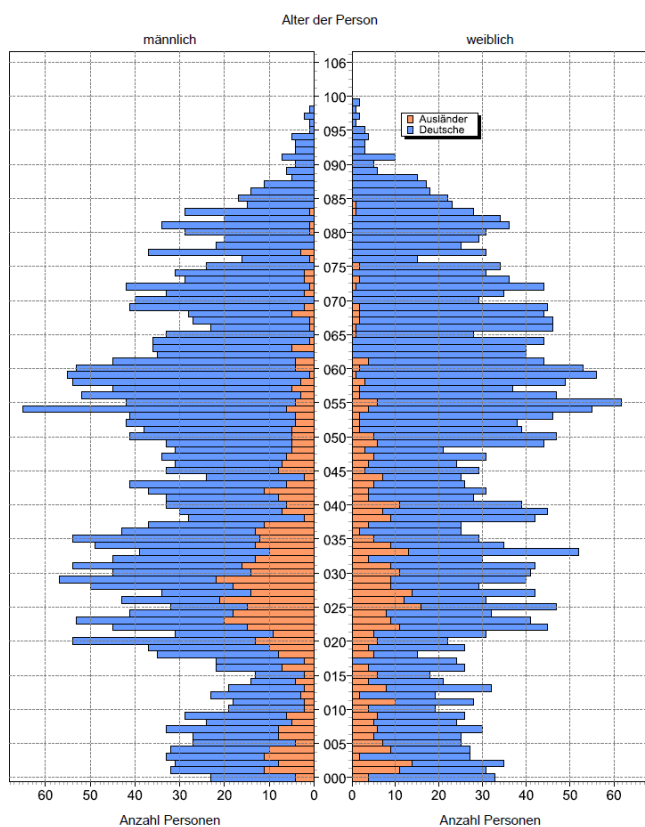

Statistische Daten 2021

Dürnbachtal

Datenstand: 31.12.2021

Lage und Fläche

Stadtbezirk **03 - Dürnbachtal**

Fläche in km² 13,64

Einwohner je km² 444

Bevölkerungsstruktur

Wohnberechtigte Bevölkerung 6.371

Bevölkerung am Ort der Hauptwohnung 6.056

männlich 50,2% 3.042
weiblich 49,8% 3.014

ledig 25,0% 1.513
verheiratet / verpartnert 43,1% 2.612
geschieden 6,6% 399
verwitwet 6,2% 376

Altersdurchschnitt in Jahren **44,8**

Geburten 61

Sterbefälle 67

Saldo -6

Zuzüge 547

Fortzüge 455

Saldo 92

Privathaushalte