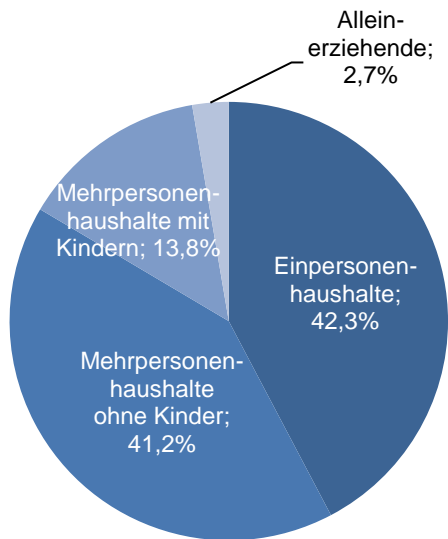

Altersdurchschnitt in Jahren **44,8**

Geburten 61

Sterbefälle 67

Saldo -6

Zuzüge 547

Fortzüge 455

Saldo 92

Privathaushalte

Ethnische Zusammensetzung - Bezugsland

Wohnungen

Kommunalwahl 15.03.2020

Wahlbeteiligung: 59,2%

Arbeitsmarkt

Sozialversicherungspflichtig Beschäftigte	2.250
Beschäftigungsquote	58,7%
Arbeitslose	87
Arbeitslosenquote	2,3%