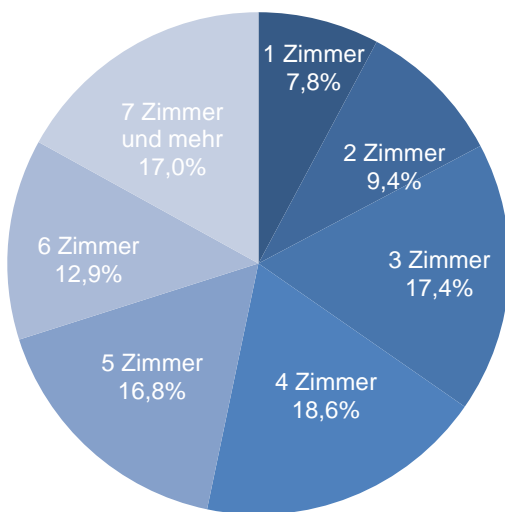

Altersdurchschnitt in Jahren **44,8**

Geburten 61

Sterbefälle 67

Saldo -6

Zuzüge 547

Fortzüge 455

Saldo 92

Privathaushalte

Ethnische Zusammensetzung - Bezugsland

Wohnungen

Kommunalwahl 15.03.2020

Wahlbeteiligung: 59,2%

Arbeitsmarkt

Sozialversicherungspflichtig Beschäftigte	2.250
Beschäftigungsquote	58,7%
Arbeitslose	87
Arbeitslosenquote	2,3%