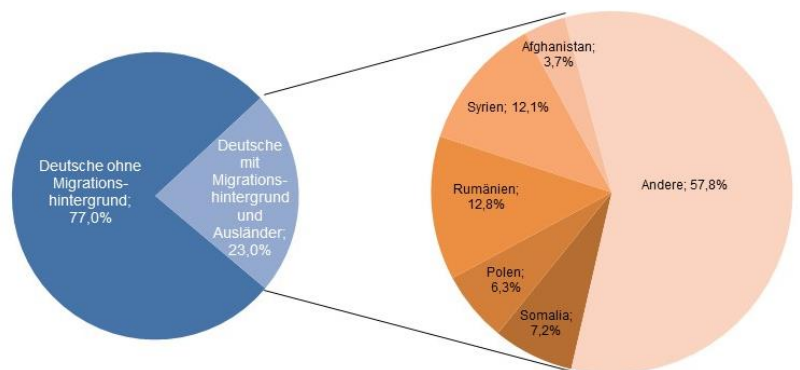

Wohnberechtigte Bevölkerung 6.371

Bevölkerung am Ort der Hauptwohnung 6.056

männlich 50,2% 3.042
weiblich 49,8% 3.014

ledig 25,0% 1.513
verheiratet / verpartnert 43,1% 2.612
geschieden 6,6% 399
verwitwet 6,2% 376

Altersdurchschnitt in Jahren **44,8**

Geburten 61

Sterbefälle 67

Saldo -6

Zuzüge 547

Fortzüge 455

Saldo 92

Privathaushalte

Ethnische Zusammensetzung - Bezugsland

Wohnungen

Kommunalwahl 15.03.2020

Wahlbeteiligung: 59,2%

Arbeitsmarkt

Sozialversicherungspflichtig Beschäftigte	2.250
Beschäftigungsquote	58,7%
Arbeitslose	87
Arbeitslosenquote	2,3%