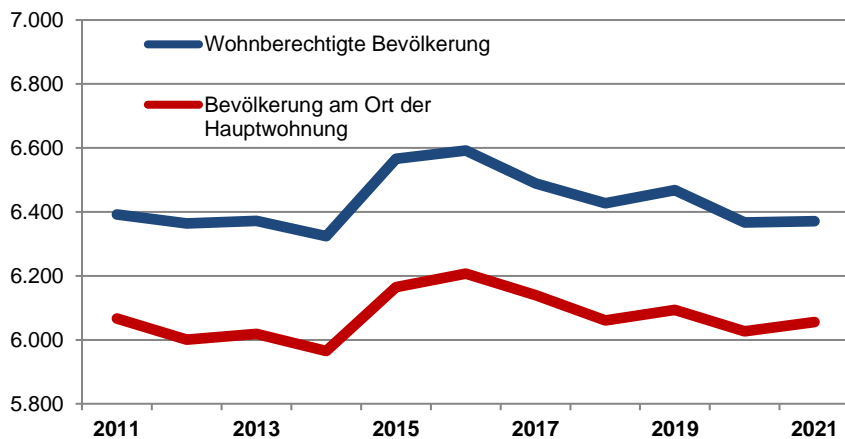

Altersdurchschnitt in Jahren **44,8**

Geburten 61

Sterbefälle 67

Saldo -6

Zuzüge 547

Fortzüge 455

Saldo 92

Privathaushalte

Ethnische Zusammensetzung - Bezugsland

Wohnungen

Kommunalwahl 15.03.2020

Wahlbeteiligung: 59,2%

Arbeitsmarkt

Sozialversicherungspflichtig Beschäftigte	2.250
Beschäftigungsquote	58,7%
Arbeitslose	87
Arbeitslosenquote	2,3%