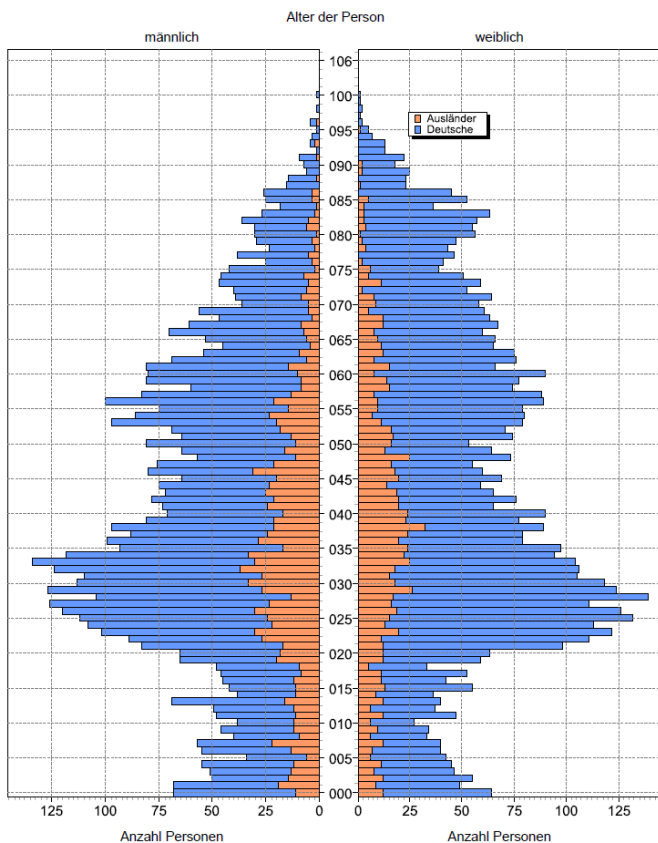

Statistische Daten 2021

Zellerau

Datenstand: 31.12.2021

Lage und Fläche

Stadtbezirk **02 - Zellerau**

Fläche in km² 3,26

Einwohner je km² 3.669

Bevölkerungsstruktur

Wohnberechtigte Bevölkerung 12.862

Bevölkerung am Ort der Hauptwohnung 11.962

männlich 48,9% 5.850
weiblich 51,1% 6.112

ledig 39,6% 4.735
verheiratet / verpartnert 30,5% 3.649
geschieden 8,8% 1.047
verwitwet 6,0% 721

Altersdurchschnitt in Jahren 41,9

Geburten 142

Sterbefälle 152

Saldo -10

Zuzüge 920

Fortzüge 966

Saldo -46

Privathaushalte