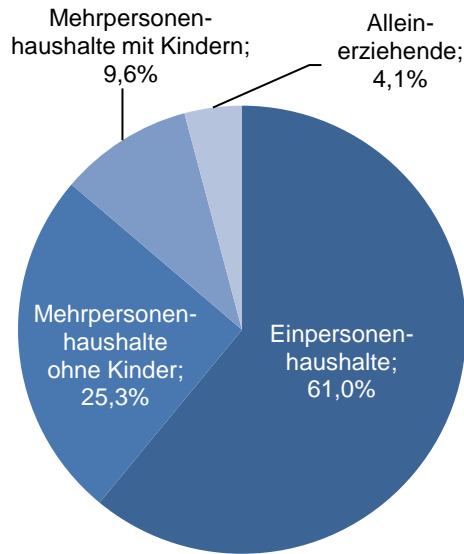

Altersdurchschnitt in Jahren 41,9

Geburten 142

Sterbefälle 152

Saldo -10

Zuzüge 920

Fortzüge 966

Saldo -46

Privathaushalte

Ethnische Zusammensetzung - Bezugsland

Wohnungen

Kommunalwahl 15.03.2020

Wahlbeteiligung: 47,8%

Arbeitsmarkt

Sozialversicherungspflichtig Beschäftigte	5.164
Beschäftigungsquote	62,1%
Arbeitslose	361
Arbeitslosenquote	4,3%