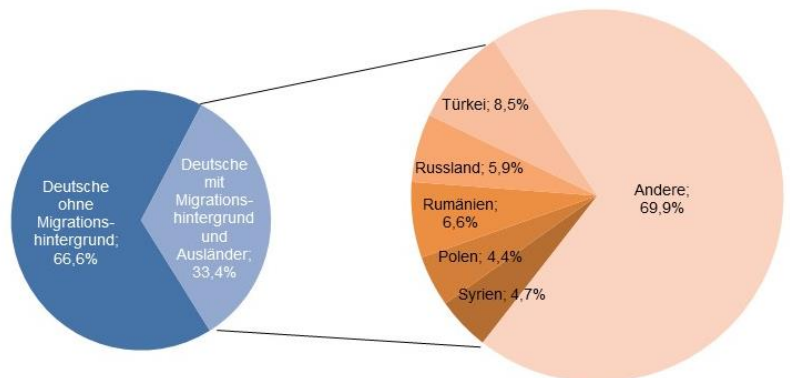

Altersdurchschnitt in Jahren 41,9

Geburten 142

Sterbefälle 152

Saldo -10

Zuzüge 920

Fortzüge 966

Saldo -46

Privathaushalte

Ethnische Zusammensetzung - Bezugsland

Wohnungen

Kommunalwahl 15.03.2020

Wahlbeteiligung: 47,8%

Arbeitsmarkt

Sozialversicherungspflichtig Beschäftigte	5.164
Beschäftigungsquote	62,1%
Arbeitslose	361
Arbeitslosenquote	4,3%