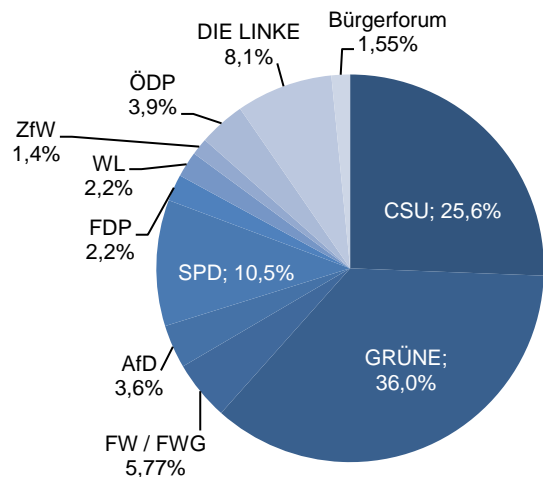

römisch-katholisch 38,1% 4.554
evangelisch 16,5% 1.969
sonstige 1,3% 151
keine Angabe 44,2% 5.288

ohne Migrationshintergrund 66,6% 7.964
mit Migrationshintergrund 33,4% 3.998
darunter: Ausländer 19,4% 2.317

Altersdurchschnitt in Jahren 41,9

Geburten 142

Sterbefälle 152

Saldo -10

Zuzüge 920

Fortzüge 966

Saldo -46

Privathaushalte

Ethnische Zusammensetzung - Bezugsland

Wohnungen

Kommunalwahl 15.03.2020

Wahlbeteiligung: 47,8%

Arbeitsmarkt

Sozialversicherungspflichtig Beschäftigte	5.164
Beschäftigungsquote	62,1%
Arbeitslose	361
Arbeitslosenquote	4,3%