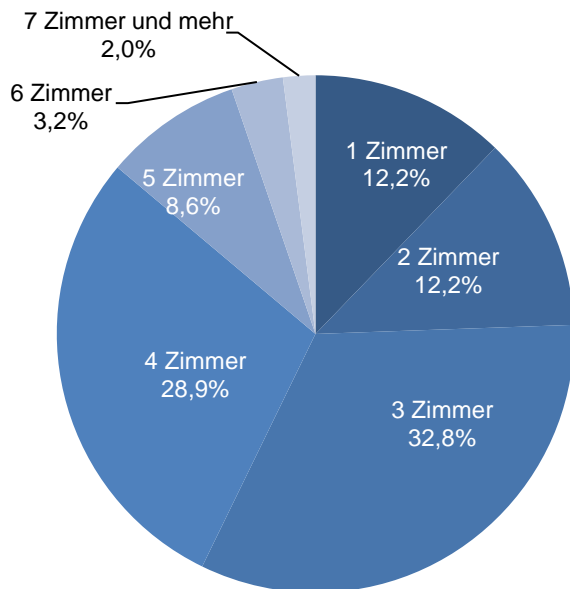

Altersdurchschnitt in Jahren 41,9

Geburten 142

Sterbefälle 152

Saldo -10

Zuzüge 920

Fortzüge 966

Saldo -46

Privathaushalte

Ethnische Zusammensetzung - Bezugsland

Wohnungen

Kommunalwahl 15.03.2020

Wahlbeteiligung: 47,8%

Arbeitsmarkt

Sozialversicherungspflichtig Beschäftigte	5.164
Beschäftigungsquote	62,1%
Arbeitslose	361
Arbeitslosenquote	4,3%