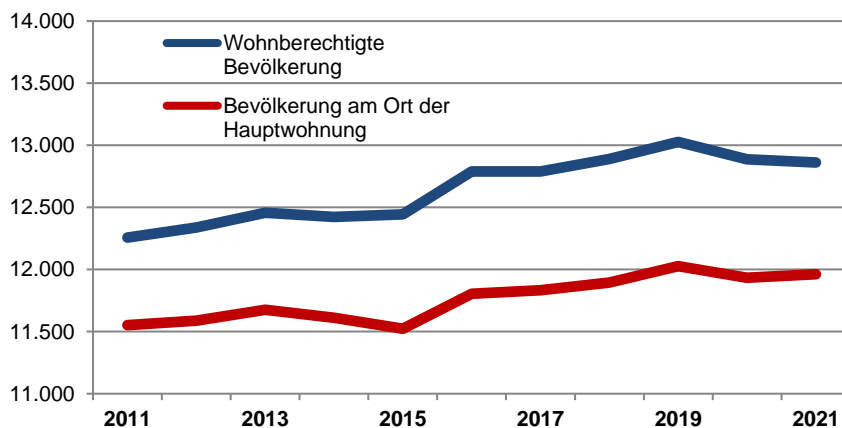

Altersdurchschnitt in Jahren 41,9

Geburten 142

Sterbefälle 152

Saldo -10

Zuzüge 920

Fortzüge 966

Saldo -46

Privathaushalte

Ethnische Zusammensetzung - Bezugsland

Wohnungen

Kommunalwahl 15.03.2020

Wahlbeteiligung: 47,8%

Arbeitsmarkt

Sozialversicherungspflichtig Beschäftigte	5.164
Beschäftigungsquote	62,1%
Arbeitslose	361
Arbeitslosenquote	4,3%