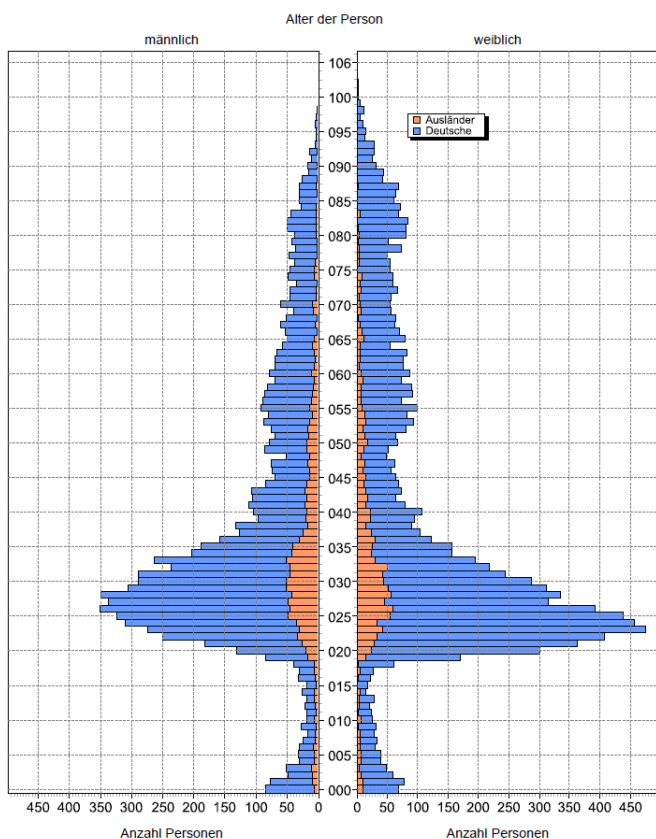

Statistische Daten 2021

Altstadt

Datenstand: 31.12.2021

Lage und Fläche

Stadtbezirk **01 - Altstadt**

Fläche in km² 3,69

Einwohner je km² 5.048

Bevölkerungsstruktur

Wohnberechtigte Bevölkerung 22.588

Bevölkerung am Ort der Hauptwohnung 18.628

männlich 46,4% 8.640
weiblich 53,6% 9.988

ledig 60,6% 11.280
verheiratet / verpartnert 21,5% 3.997
geschieden 6,0% 1.123
verwitwet 4,7% 878

Altersdurchschnitt in Jahren 38,9

Geburten 190

Sterbefälle 236

Saldo -46

Zuzüge 2.532

Fortzüge 2.377

Saldo 155

Privathaushalte