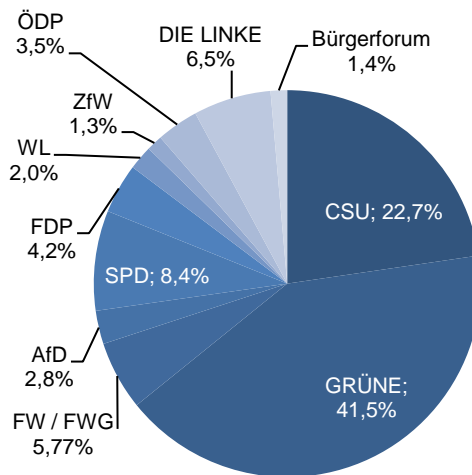

römisch-katholisch 40,8% 7.602
evangelisch 19,1% 3.565
sonstige 0,8% 153
keine Angabe 39,2% 7.308

ohne Migrationshintergrund 75,7% 14.101
mit Migrationshintergrund 24,3% 4.527
darunter: Ausländer 13,4% 2.505

Altersdurchschnitt in Jahren 38,9

Geburten 190

Sterbefälle 236

Saldo -46

Zuzüge 2.532

Fortzüge 2.377

Saldo 155

Privathaushalte

Ethnische Zusammensetzung - Bezugsland

Wohnungen

Kommunalwahl 15.03.2020

Wahlbeteiligung: 43,5%

Arbeitsmarkt

Sozialversicherungspflichtig Beschäftigte	8.928
Beschäftigungsquote	60,9%
Arbeitslose	316
Arbeitslosenquote	2,2%