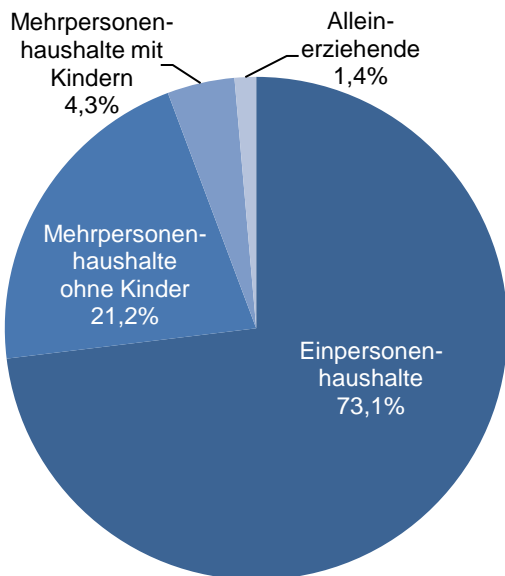

Altersdurchschnitt in Jahren 38,9

Geburten 190

Sterbefälle 236

Saldo -46

Zuzüge 2.532

Fortzüge 2.377

Saldo 155

Privathaushalte

Ethnische Zusammensetzung - Bezugsland

Wohnungen

Kommunalwahl 15.03.2020

Wahlbeteiligung: 43,5%

Arbeitsmarkt

Sozialversicherungspflichtig Beschäftigte	8.928
Beschäftigungsquote	60,9%
Arbeitslose	316
Arbeitslosenquote	2,2%