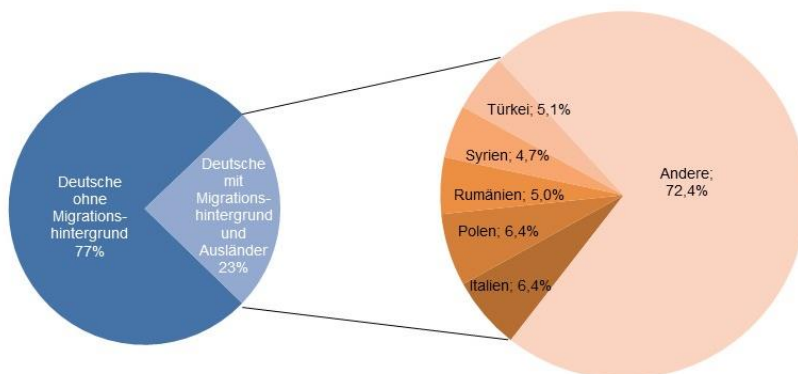

Altersdurchschnitt in Jahren 38,9

Geburten 190

Sterbefälle 236

Saldo -46

Zuzüge 2.532

Fortzüge 2.377

Saldo 155

Privathaushalte

Ethnische Zusammensetzung - Bezugsland

Wohnungen

Kommunalwahl 15.03.2020

Wahlbeteiligung: 43,5%

Arbeitsmarkt

Sozialversicherungspflichtig Beschäftigte	8.928
Beschäftigungsquote	60,9%
Arbeitslose	316
Arbeitslosenquote	2,2%