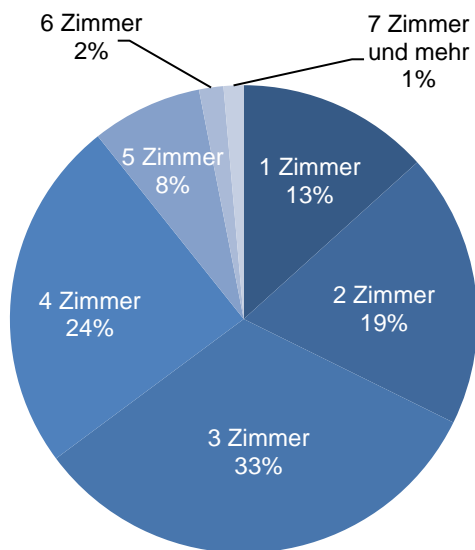

Altersdurchschnitt in Jahren 38,9

Geburten 190

Sterbefälle 236

Saldo -46

Zuzüge 2.532

Fortzüge 2.377

Saldo 155

Privathaushalte

Ethnische Zusammensetzung - Bezugsland

Wohnungen

Kommunalwahl 15.03.2020

Wahlbeteiligung: 43,5%

Arbeitsmarkt

Sozialversicherungspflichtig Beschäftigte	8.928
Beschäftigungsquote	60,9%
Arbeitslose	316
Arbeitslosenquote	2,2%