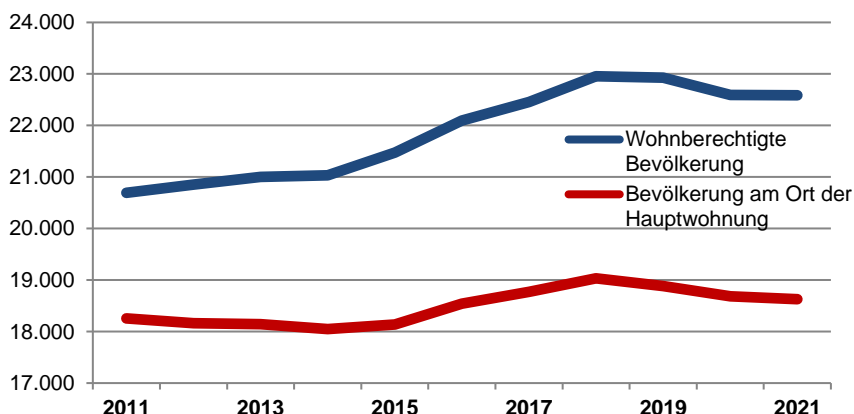

Altersdurchschnitt in Jahren 38,9

Geburten 190

Sterbefälle 236

Saldo -46

Zuzüge 2.532

Fortzüge 2.377

Saldo 155

Privathaushalte

Ethnische Zusammensetzung - Bezugsland

Wohnungen

Kommunalwahl 15.03.2020

Wahlbeteiligung: 43,5%

Arbeitsmarkt

Sozialversicherungspflichtig Beschäftigte	8.928
Beschäftigungsquote	60,9%
Arbeitslose	316
Arbeitslosenquote	2,2%