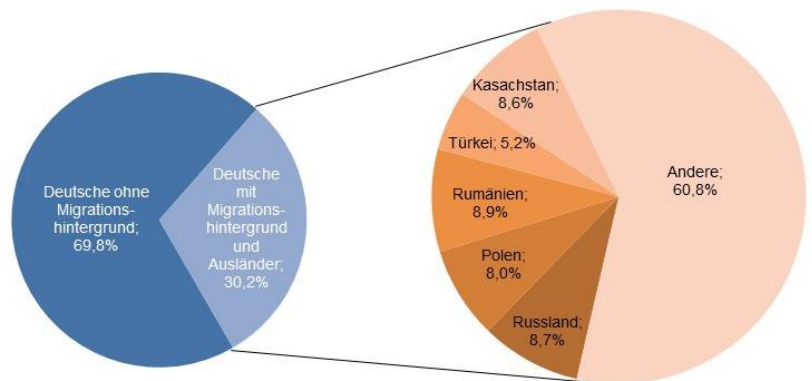

Statistische Daten 2021

Würzburg

Datenstand: 31.12.2021

Lage und Fläche

Gesamtstadt	Würzburg
Fläche in km ²	87,63
Einwohner je km ²	1.477

Bevölkerungsstruktur

Wohnberechtigte Bevölkerung		144.210
Bevölkerung am Ort der Hauptwohnung		129.437
männlich	47,8%	61.824
weiblich	52,2%	67.613
Ledig	38,9%	50.291
verheiratet / verpartnert	34,6%	44.721
geschieden	7,1%	9.236
verwitwet	5,9%	7.675
römisch-katholisch	40,8%	52.839
evangelisch	18,7%	24.202
sonstige	1,0%	1.306
keine Angabe	39,5%	51.090
ohne Migrationshintergrund	70,4%	90.359
mit Migrationshintergrund	30,2%	39.078
darunter: Ausländer	13,9%	17.952

Altersdurchschnitt in Jahren	42,4
Geburten	1.350
Sterbefälle	1.562
Saldo	-212
Zuzüge	11.718
Fortzüge	11.474
Saldo	244

Privathaushalte

Ethnische Zusammensetzung - Bezugsland

Wohnungen

Kommunalwahl 15.03.2020