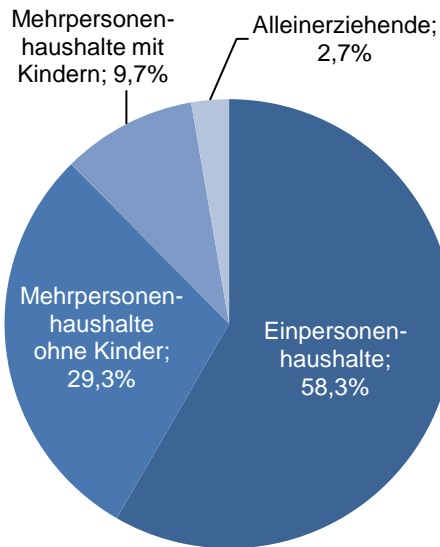

Statistische Daten 2021

Würzburg

Datenstand: 31.12.2021

Lage und Fläche

Gesamtstadt	Würzburg
Fläche in km ²	87,63
Einwohner je km ²	1.477

Bevölkerungsstruktur

Wohnberechtigte Bevölkerung		144.210
Bevölkerung am Ort der Hauptwohnung		129.437
männlich	47,8%	61.824
weiblich	52,2%	67.613
Ledig	38,9%	50.291
verheiratet / verpartnert	34,6%	44.721
geschieden	7,1%	9.236
verwitwet	5,9%	7.675
römisch-katholisch	40,8%	52.839
evangelisch	18,7%	24.202
sonstige	1,0%	1.306
keine Angabe	39,5%	51.090
ohne Migrationshintergrund	70,4%	90.359
mit Migrationshintergrund	30,2%	39.078
darunter: Ausländer	13,9%	17.952

Altersdurchschnitt in Jahren	42,4
Geburten	1.350
Sterbefälle	1.562
Saldo	-212
Zuzüge	11.718
Fortzüge	11.474
Saldo	244

Privathaushalte

Ethnische Zusammensetzung - Bezugsland

Wohnungen

Kommunalwahl 15.03.2020