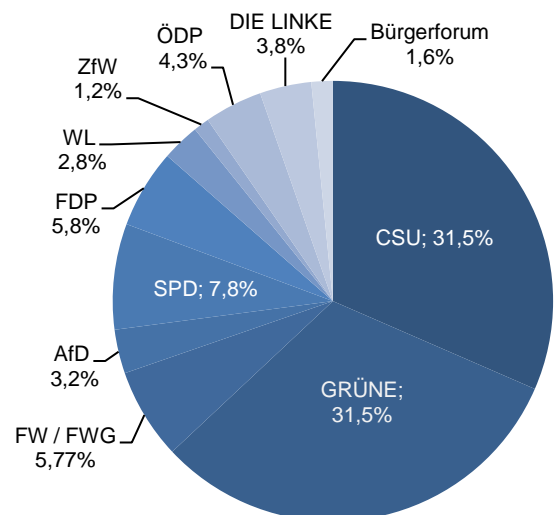

Statistische Daten 2021

Würzburg

Datenstand: 31.12.2021

Lage und Fläche

Gesamtstadt	Würzburg
Fläche in km ²	87,63
Einwohner je km ²	1.477

Bevölkerungsstruktur

Wohnberechtigte Bevölkerung		144.210
Bevölkerung am Ort der Hauptwohnung		129.437
männlich	47,8%	61.824
weiblich	52,2%	67.613
Ledig	38,9%	50.291
verheiratet / verpartnert	34,6%	44.721
geschieden	7,1%	9.236
verwitwet	5,9%	7.675
römisch-katholisch	40,8%	52.839
evangelisch	18,7%	24.202
sonstige	1,0%	1.306
keine Angabe	39,5%	51.090
ohne Migrationshintergrund	70,4%	90.359
mit Migrationshintergrund	30,2%	39.078
darunter: Ausländer	13,9%	17.952

Altersdurchschnitt in Jahren	42,4
Geburten	1.350
Sterbefälle	1.562
Saldo	-212
Zuzüge	11.718
Fortzüge	11.474
Saldo	244

Privathaushalte

Ethnische Zusammensetzung - Bezugsland

Wohnungen

Kommunalwahl 15.03.2020

Wahlbeteiligung: 53,6%

Arbeitsmarkt

Sozialversicherungspflichtig Beschäftigte	53.911
Beschäftigungsquote	60,7%
Arbeitslose	2.413
Arbeitslosenquote	2,7%

Kraftfahrzeuge

Zugelassene Privat-Pkw	53.513
Privat-Pkw je 1.000 Haushalte	655,6