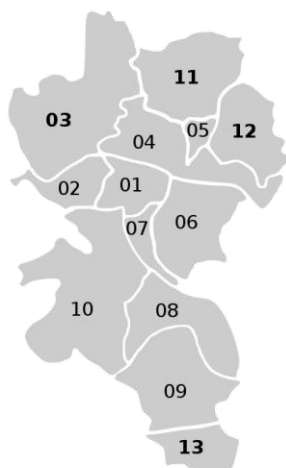

Statistische Daten 2021

Würzburg

Datenstand: 31.12.2021

Lage und Fläche

Gesamtstadt	Würzburg
Fläche in km ²	87,63
Einwohner je km ²	1.477

Bevölkerungsstruktur

Wohnberechtigte Bevölkerung		144.210
Bevölkerung am Ort der Hauptwohnung		129.437
männlich	47,8%	61.824
weiblich	52,2%	67.613
Ledig	38,9%	50.291
verheiratet / verpartnert	34,6%	44.721
geschieden	7,1%	9.236
verwitwet	5,9%	7.675
römisch-katholisch	40,8%	52.839
evangelisch	18,7%	24.202
sonstige	1,0%	1.306
keine Angabe	39,5%	51.090
ohne Migrationshintergrund	70,4%	90.359
mit Migrationshintergrund	30,2%	39.078
darunter: Ausländer	13,9%	17.952