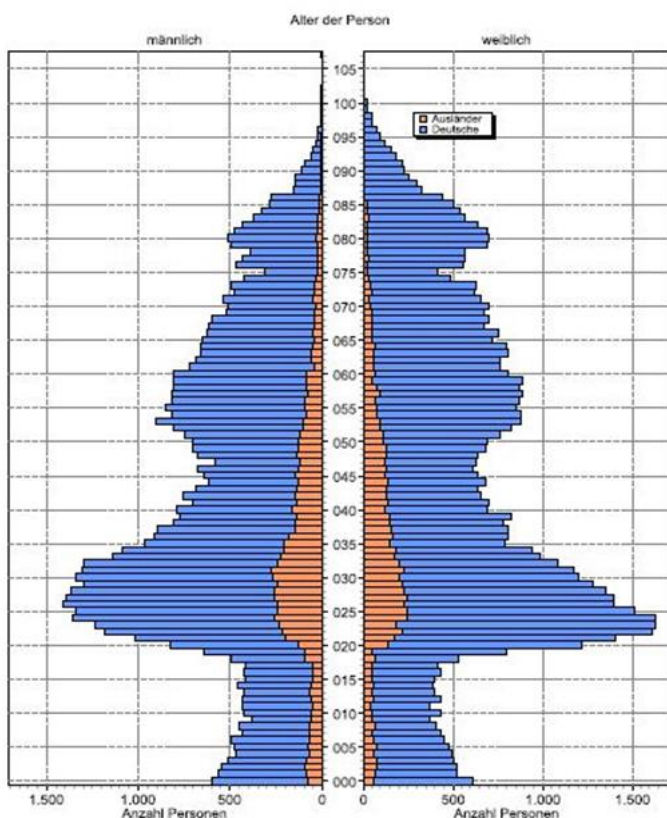

Statistische Daten 2021

Würzburg

Datenstand: 31.12.2021

Lage und Fläche

Gesamtstadt	Würzburg
Fläche in km ²	87,63
Einwohner je km ²	1.477

Bevölkerungsstruktur

Wohnberechtigte Bevölkerung		144.210
Bevölkerung am Ort der Hauptwohnung		129.437
männlich	47,8%	61.824
weiblich	52,2%	67.613
Ledig	38,9%	50.291
verheiratet / verpartnert	34,6%	44.721
geschieden	7,1%	9.236
verwitwet	5,9%	7.675
römisch-katholisch	40,8%	52.839
evangelisch	18,7%	24.202
sonstige	1,0%	1.306
keine Angabe	39,5%	51.090
ohne Migrationshintergrund	70,4%	90.359
mit Migrationshintergrund	30,2%	39.078
darunter: Ausländer	13,9%	17.952

Altersdurchschnitt in Jahren	42,4
Geburten	1.350
Sterbefälle	1.562
Saldo	-212
Zuzüge	11.718
Fortzüge	11.474
Saldo	244

Privathaushalte

Ethnische Zusammensetzung - Bezugsland

Wohnungen

Kommunalwahl 15.03.2020