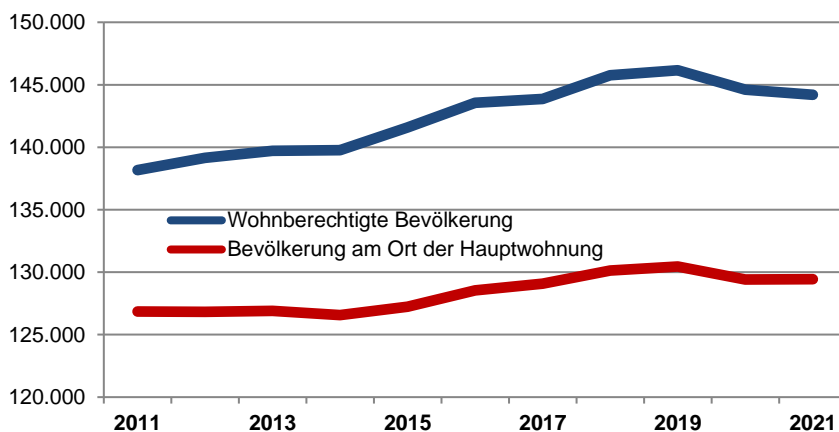

Statistische Daten 2021

Würzburg

Datenstand: 31.12.2021

Lage und Fläche

Gesamtstadt	Würzburg
Fläche in km ²	87,63
Einwohner je km ²	1.477

Bevölkerungsstruktur

Wohnberechtigte Bevölkerung		144.210
Bevölkerung am Ort der Hauptwohnung		129.437
männlich	47,8%	61.824
weiblich	52,2%	67.613
Ledig	38,9%	50.291
verheiratet / verpartnert	34,6%	44.721
geschieden	7,1%	9.236
verwitwet	5,9%	7.675
römisch-katholisch	40,8%	52.839
evangelisch	18,7%	24.202
sonstige	1,0%	1.306
keine Angabe	39,5%	51.090
ohne Migrationshintergrund	70,4%	90.359
mit Migrationshintergrund	30,2%	39.078
darunter: Ausländer	13,9%	17.952

Altersdurchschnitt in Jahren	42,4
Geburten	1.350
Sterbefälle	1.562
Saldo	-212
Zuzüge	11.718
Fortzüge	11.474
Saldo	244

Privathaushalte

Ethnische Zusammensetzung - Bezugsland

Wohnungen

Kommunalwahl 15.03.2020