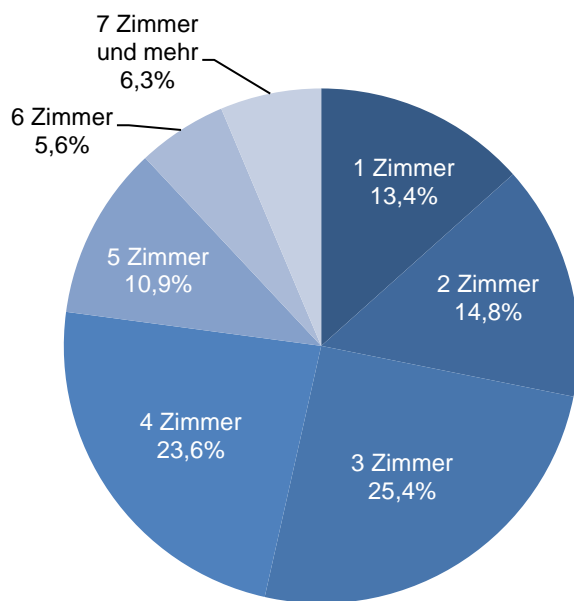

Statistische Daten 2021

Würzburg

Datenstand: 31.12.2021

Lage und Fläche

Gesamtstadt	Würzburg
Fläche in km ²	87,63
Einwohner je km ²	1.477

Bevölkerungsstruktur

Wohnberechtigte Bevölkerung		144.210
Bevölkerung am Ort der Hauptwohnung		129.437
männlich	47,8%	61.824
weiblich	52,2%	67.613
Ledig	38,9%	50.291
verheiratet / verpartnert	34,6%	44.721
geschieden	7,1%	9.236
verwitwet	5,9%	7.675
römisch-katholisch	40,8%	52.839
evangelisch	18,7%	24.202
sonstige	1,0%	1.306
keine Angabe	39,5%	51.090
ohne Migrationshintergrund	70,4%	90.359
mit Migrationshintergrund	30,2%	39.078
darunter: Ausländer	13,9%	17.952

Altersdurchschnitt in Jahren	42,4
Geburten	1.350
Sterbefälle	1.562
Saldo	-212
Zuzüge	11.718
Fortzüge	11.474
Saldo	244

Privathaushalte

Ethnische Zusammensetzung - Bezugsland

Wohnungen

Kommunalwahl 15.03.2020

Wahlbeteiligung: 53,6%

Arbeitsmarkt

Sozialversicherungspflichtig Beschäftigte	53.911
Beschäftigungsquote	60,7%
Arbeitslose	2.413
Arbeitslosenquote	2,7%

Kraftfahrzeuge

Zugelassene Privat-Pkw	53.513
Privat-Pkw je 1.000 Haushalte	655,6