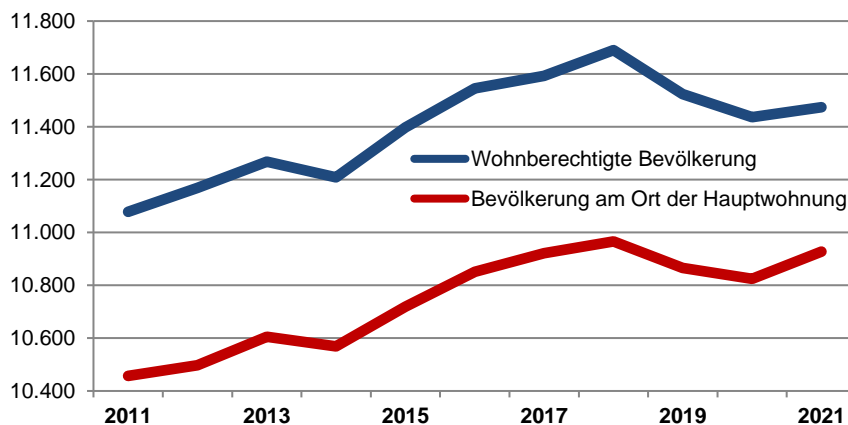

Altersdurchschnitt in Jahren **44,1**

Geburten 98

Sterbefälle 89

Saldo 9

Zuzüge 1.107

Fortzüge 1.025

Saldo 82

Privathaushalte

Ethnische Zusammensetzung - Bezugsland

Wohnungen

Kommunalwahl 15.03.2020

Wahlbeteiligung: 54,4%

Arbeitsmarkt

Sozialversicherungspflichtig Beschäftigte	4.342
Beschäftigungsquote	61,6%
Arbeitslose	154
Arbeitslosenquote	2,2%