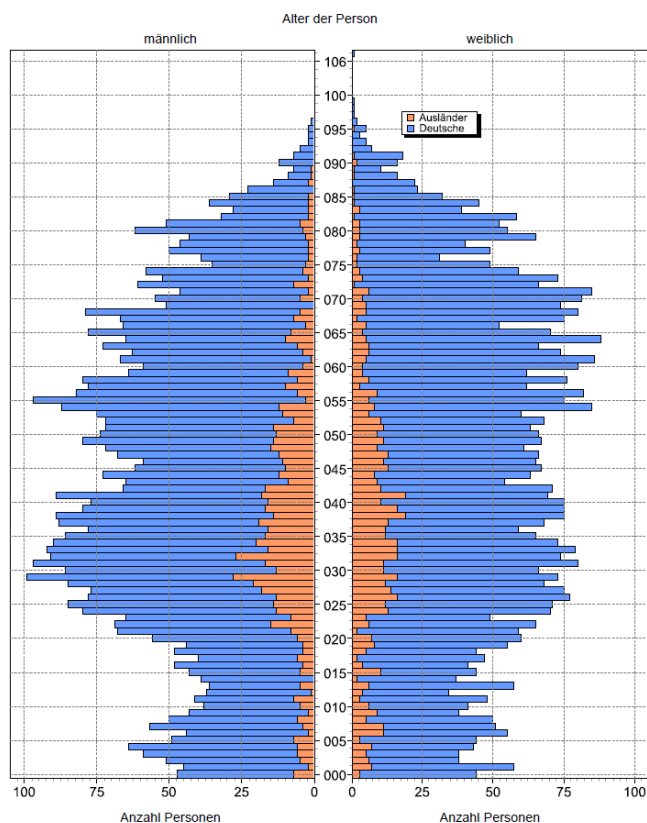

Statistische Daten 2021

Lengfeld

Datenstand: 31.12.2021

Lage und Fläche

Stadtbezirk **12 - Lengfeld**

Fläche in km² 6,54

Einwohner je km² 1.671

Bevölkerungsstruktur

Wohnberechtigte Bevölkerung 11.474

Bevölkerung am Ort der Hauptwohnung 10.928

männlich 50,6% 5.529
weiblich 49,4% 5.399

ledig 27,9% 3.044
verheiratet / verpartnert 43,4% 4.746
geschieden 7,4% 809
verwitwet 5,6% 615

römisch-katholisch 41,1% 4.489
evangelisch 18,0% 1.970
sonstige 1,0% 105
keine Angabe 39,9% 4.364

ohne Migrationshintergrund 67,7% 7.395
mit Migrationshintergrund 32,3% 3.533
darunter: Ausländer 12,6% 1.377

Altersdurchschnitt in Jahren **44,1**

Geburten 98

Sterbefälle 89

Saldo 9

Zuzüge 1.107

Fortzüge 1.025

Saldo 82

Privathaushalte