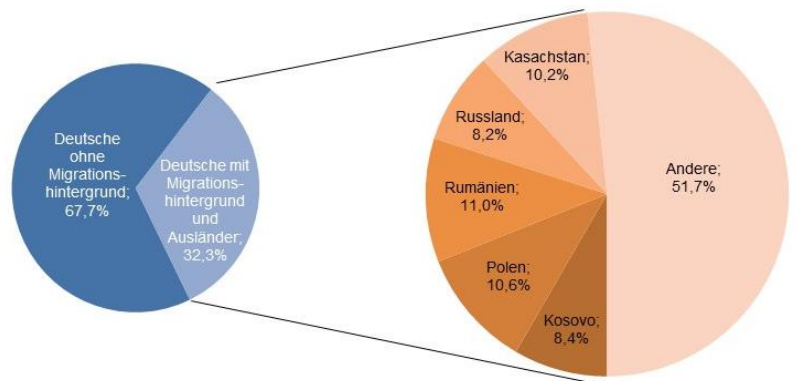

Wohnberechtigte Bevölkerung 11.474

Bevölkerung am Ort der Hauptwohnung 10.928

männlich 50,6% 5.529
weiblich 49,4% 5.399

ledig 27,9% 3.044
verheiratet / verpartnert 43,4% 4.746
geschieden 7,4% 809
verwitwet 5,6% 615

Altersdurchschnitt in Jahren **44,1**

Geburten 98

Sterbefälle 89

Saldo 9

Zuzüge 1.107

Fortzüge 1.025

Saldo 82

Privathaushalte

Ethnische Zusammensetzung - Bezugsland

Wohnungen

Kommunalwahl 15.03.2020

Wahlbeteiligung: 54,4%

Arbeitsmarkt

Sozialversicherungspflichtig Beschäftigte	4.342
Beschäftigungsquote	61,6%
Arbeitslose	154
Arbeitslosenquote	2,2%