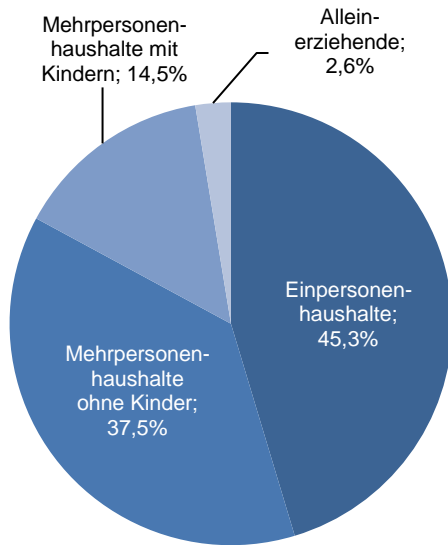

Altersdurchschnitt in Jahren **44,1**

Geburten 98

Sterbefälle 89

Saldo 9

Zuzüge 1.107

Fortzüge 1.025

Saldo 82

Privathaushalte

Ethnische Zusammensetzung - Bezugsland

Wohnungen

Kommunalwahl 15.03.2020

Wahlbeteiligung: 54,4%

Arbeitsmarkt

Sozialversicherungspflichtig Beschäftigte	4.342
Beschäftigungsquote	61,6%
Arbeitslose	154
Arbeitslosenquote	2,2%