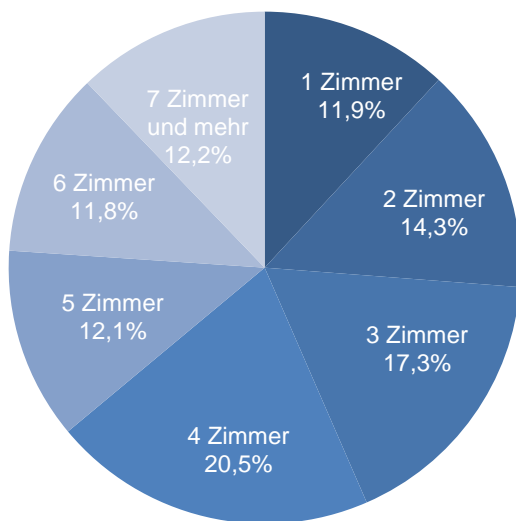

Altersdurchschnitt in Jahren **44,1**

Geburten 98

Sterbefälle 89

Saldo 9

Zuzüge 1.107

Fortzüge 1.025

Saldo 82

Privathaushalte

Ethnische Zusammensetzung - Bezugsland

Wohnungen

Kommunalwahl 15.03.2020

Wahlbeteiligung: 54,4%

Arbeitsmarkt

Sozialversicherungspflichtig Beschäftigte	4.342
Beschäftigungsquote	61,6%
Arbeitslose	154
Arbeitslosenquote	2,2%