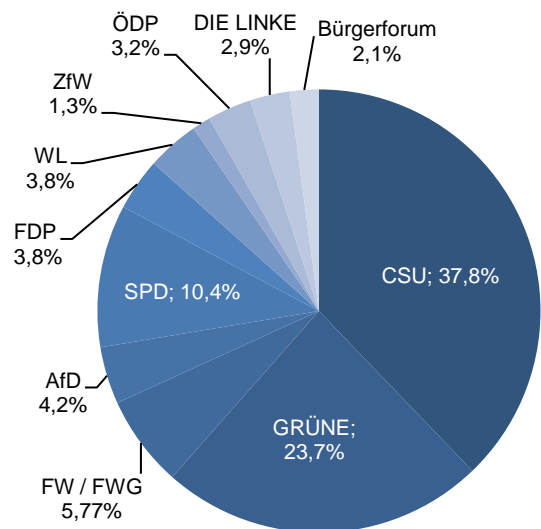

Altersdurchschnitt in Jahren **44,1**

Geburten 98

Sterbefälle 89

Saldo 9

Zuzüge 1.107

Fortzüge 1.025

Saldo 82

Privathaushalte

Ethnische Zusammensetzung - Bezugsland

Wohnungen

Kommunalwahl 15.03.2020

Wahlbeteiligung: 54,4%

Arbeitsmarkt

Sozialversicherungspflichtig Beschäftigte	4.342
Beschäftigungsquote	61,6%
Arbeitslose	154
Arbeitslosenquote	2,2%