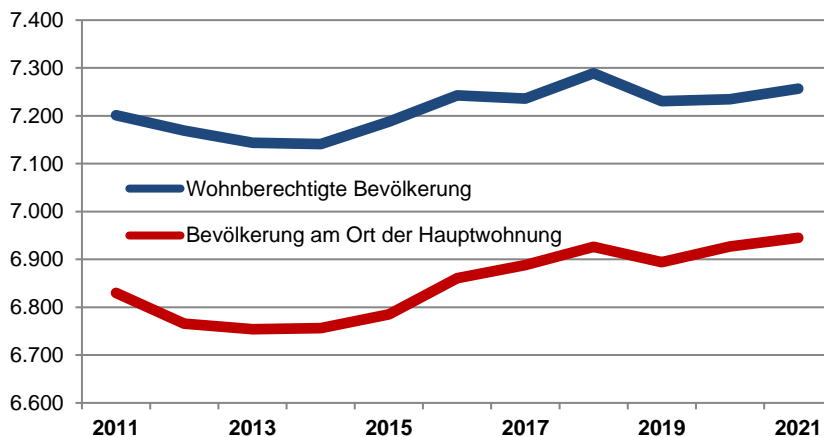

Altersdurchschnitt in Jahren 44,6

Geburten 87

Sterbefälle 98

Saldo -11

Zuzüge 377

Fortzüge 425

Saldo -48

Privathaushalte

Ethnische Zusammensetzung - Bezugsland

Wohnungen

Kommunalwahl 15.03.2020

Wahlbeteiligung: 57,2%

Arbeitsmarkt

Sozialversicherungspflichtig Beschäftigte	2.904
Beschäftigungsquote	64,2%
Arbeitslose	109
Arbeitslosenquote	2,4%