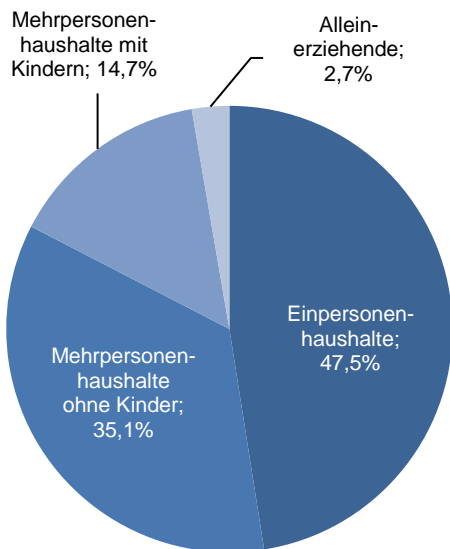

Altersdurchschnitt in Jahren 44,6

Geburten 87

Sterbefälle 98

Saldo -11

Zuzüge 377

Fortzüge 425

Saldo -48

Privathaushalte

Ethnische Zusammensetzung - Bezugsland

Wohnungen

Kommunalwahl 15.03.2020

Wahlbeteiligung: 57,2%

Arbeitsmarkt

Sozialversicherungspflichtig Beschäftigte	2.904
Beschäftigungsquote	64,2%
Arbeitslose	109
Arbeitslosenquote	2,4%