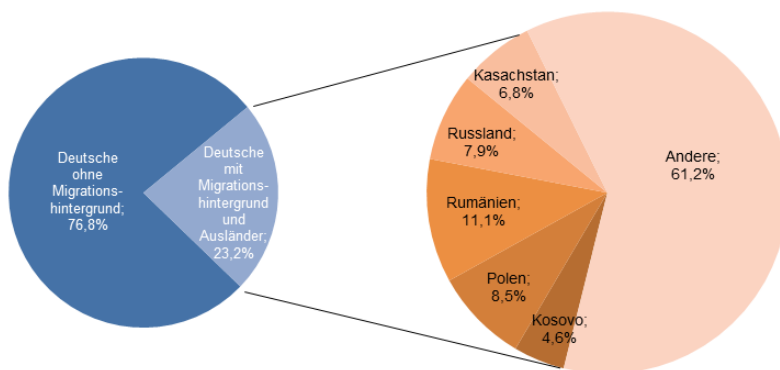

Altersdurchschnitt in Jahren 44,6

Geburten 87

Sterbefälle 98

Saldo -11

Zuzüge 377

Fortzüge 425

Saldo -48

Privathaushalte

Ethnische Zusammensetzung - Bezugsland

Wohnungen

Kommunalwahl 15.03.2020

Wahlbeteiligung: 57,2%

Arbeitsmarkt

Sozialversicherungspflichtig Beschäftigte	2.904
Beschäftigungsquote	64,2%
Arbeitslose	109
Arbeitslosenquote	2,4%