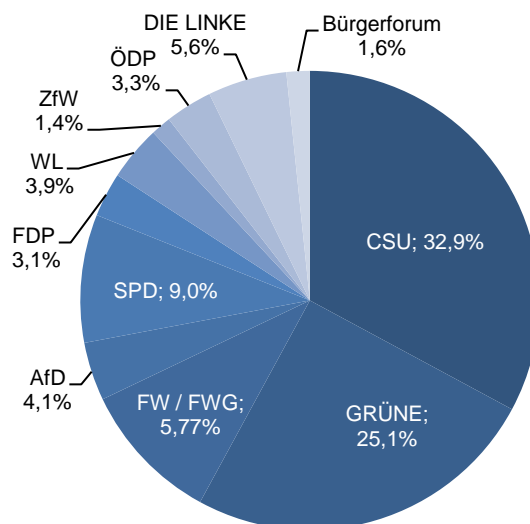

römisch-katholisch 45,8% 3.180
evangelisch 16,3% 1.133
sonstige 0,8% 53
keine Angabe 37,1% 2.579

ohne Migrationshintergrund 76,8% 5.336
mit Migrationshintergrund 23,2% 1.609
darunter: Ausländer 9,1% 630

Altersdurchschnitt in Jahren 44,6

Geburten 87

Sterbefälle 98

Saldo -11

Zuzüge 377

Fortzüge 425

Saldo -48

Privathaushalte

Ethnische Zusammensetzung - Bezugsland

Wohnungen

Kommunalwahl 15.03.2020

Wahlbeteiligung: 57,2%

Arbeitsmarkt

Sozialversicherungspflichtig Beschäftigte	2.904
Beschäftigungsquote	64,2%
Arbeitslose	109
Arbeitslosenquote	2,4%