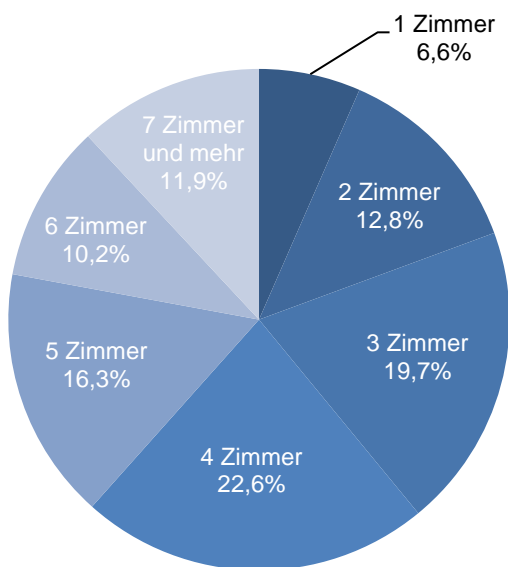

Altersdurchschnitt in Jahren 44,6

Geburten 87

Sterbefälle 98

Saldo -11

Zuzüge 377

Fortzüge 425

Saldo -48

Privathaushalte

Ethnische Zusammensetzung - Bezugsland

Wohnungen

Kommunalwahl 15.03.2020

Wahlbeteiligung: 57,2%

Arbeitsmarkt

Sozialversicherungspflichtig Beschäftigte	2.904
Beschäftigungsquote	64,2%
Arbeitslose	109
Arbeitslosenquote	2,4%