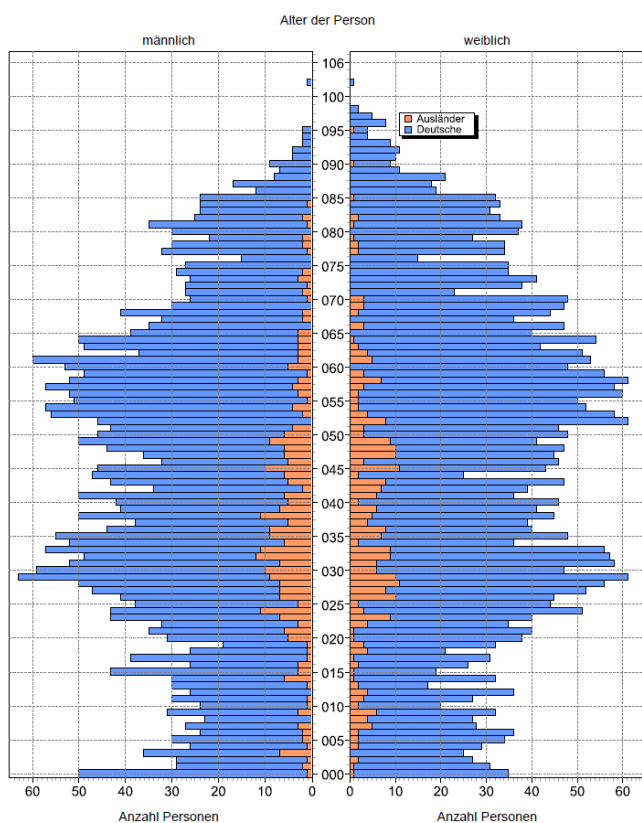

Statistische Daten 2021

Versbach

Datenstand: 31.12.2021

Lage und Fläche

Stadtbezirk **11 - Versbach**

Fläche in km² **9,18**

Einwohner je km² **757**

Bevölkerungsstruktur

Wohnberechtigte Bevölkerung **7.257**

Bevölkerung am Ort der Hauptwohnung 6.945

männlich 48,4% 3.364
weiblich 51,6% 3.581

ledig 27,0% 1.877
verheiratet / verpartnert 44,0% 3.058
geschieden 7,2% 501
verwitwet 6,2% 429

römisch-katholisch 45,8% 3.180
evangelisch 16,3% 1.133
sonstige 0,8% 53
keine Angabe 37,1% 2.579

ohne Migrationshintergrund 76,8% 5.336
mit Migrationshintergrund 23,2% 1.609
darunter: Ausländer 9,1% 630

Altersdurchschnitt in Jahren 44,6

Geburten 87

Sterbefälle 98

Saldo -11

Zuzüge 377

Fortzüge 425

Saldo -48

Privathaushalte