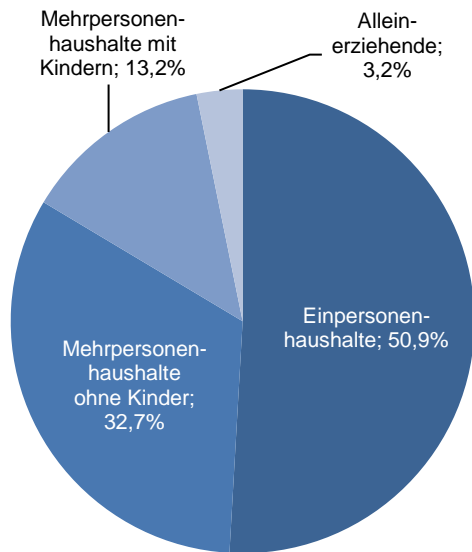

römisch-katholisch 39,1% 1.845
evangelisch 18,9% 894
sonstige 0,5% 23
keine Angabe 41,5% 1.956

ohne Migrationshintergrund 82,6% 3.895
mit Migrationshintergrund 17,4% 823
darunter: Ausländer 7,9% 373

Altersdurchschnitt in Jahren **43,6**

Geburten 54

Sterbefälle 32

Saldo 22

Zuzüge 381

Fortzüge 359

Saldo 22

Privathaushalte

Ethnische Zusammensetzung - Bezugsland

Wohnungen

Kommunalwahl 15.03.2020

Wahlbeteiligung: 64,7%

Arbeitsmarkt

Sozialversicherungspflichtig Beschäftigte	1.647
Beschäftigungsquote	53,9%
Arbeitslose	65
Arbeitslosenquote	2,1%

Kraftfahrzeuge

Zugelassene Privat-Pkw	2.683
Privat-Pkw je 1.000 Haushalte	972,8