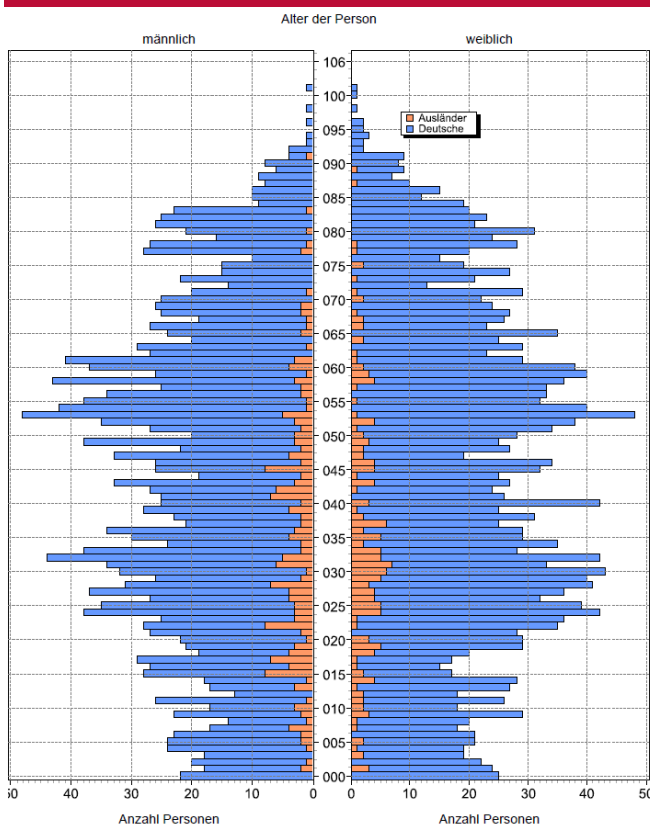

Statistische Daten 2021

Steinbachtal

Datenstand: 31.12.2021

Lage und Fläche

Stadtbezirk **10 - Steinbachtal**

Fläche in km² 14,77

Einwohner je km² 319

Bevölkerungsstruktur

Wohnberechtigte Bevölkerung 5.168

Bevölkerung am Ort der Hauptwohnung 4.718

männlich 48,1% 2.269
weiblich 51,9% 2.449

ledig 31,6% 1.493
verheiratet / verpartnert 41,2% 1.943
geschieden 6,5% 307
verwitwet 4,3% 204

römisch-katholisch 39,1% 1.845
evangelisch 18,9% 894
sonstige 0,5% 23
keine Angabe 41,5% 1.956

ohne Migrationshintergrund 82,6% 3.895
mit Migrationshintergrund 17,4% 823
darunter: Ausländer 7,9% 373

Altersdurchschnitt in Jahren **43,6**