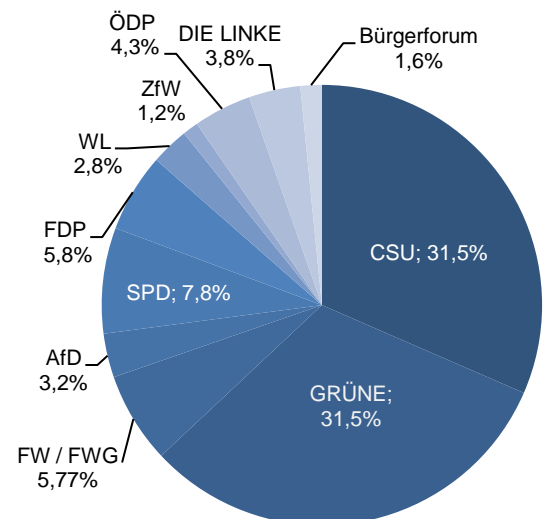

römisch-katholisch 39,1% 1.845
evangelisch 18,9% 894
sonstige 0,5% 23
keine Angabe 41,5% 1.956

ohne Migrationshintergrund 82,6% 3.895
mit Migrationshintergrund 17,4% 823
darunter: Ausländer 7,9% 373

Altersdurchschnitt in Jahren **43,6**

Geburten 54

Sterbefälle 32

Saldo 22

Zuzüge 381

Fortzüge 359

Saldo 22

Privathaushalte

Ethnische Zusammensetzung - Bezugsland

Wohnungen

Kommunalwahl 15.03.2020

Wahlbeteiligung: 64,7%

Arbeitsmarkt

Sozialversicherungspflichtig Beschäftigte	1.647
Beschäftigungsquote	53,9%
Arbeitslose	65
Arbeitslosenquote	2,1%

Kraftfahrzeuge

Zugelassene Privat-Pkw	2.683
Privat-Pkw je 1.000 Haushalte	972,8