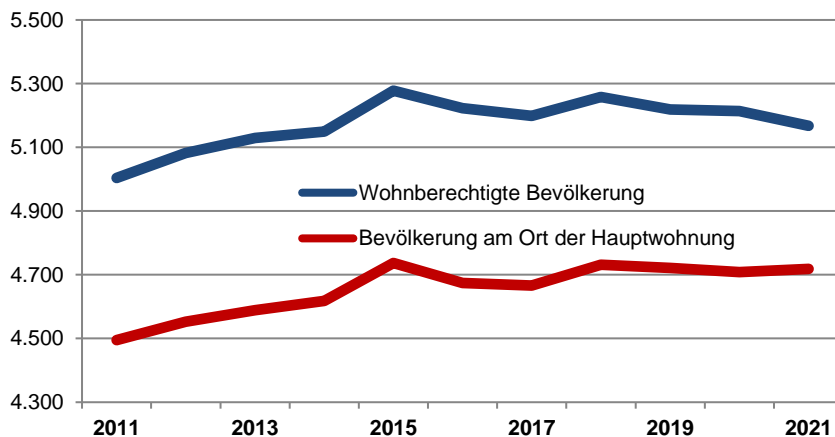

Geburten 54

Sterbefälle 32

Saldo 22

Zuzüge 381

Fortzüge 359

Saldo 22

Privathaushalte

Ethnische Zusammensetzung - Bezugsland

Wohnungen

Kommunalwahl 15.03.2020

Wahlbeteiligung: 64,7%

Arbeitsmarkt

Sozialversicherungspflichtig Beschäftigte	1.647
Beschäftigungsquote	53,9%
Arbeitslose	65
Arbeitslosenquote	2,1%

Kraftfahrzeuge

Zugelassene Privat-Pkw	2.683
Privat-Pkw je 1.000 Haushalte	972,8