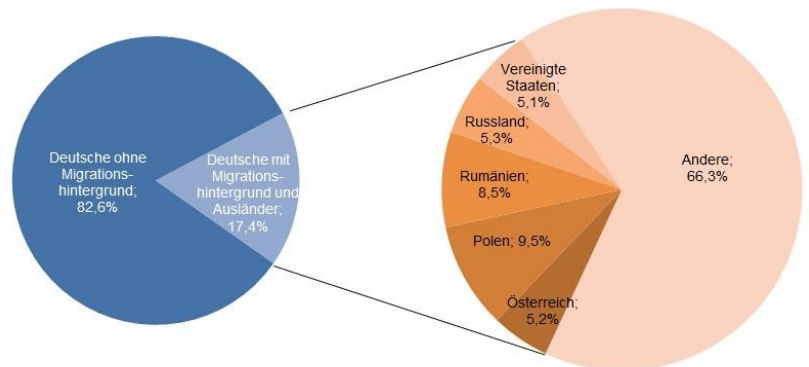

Wohnberechtigte Bevölkerung 5.168

Bevölkerung am Ort der Hauptwohnung 4.718

männlich 48,1% 2.269
weiblich 51,9% 2.449

ledig 31,6% 1.493
verheiratet / verpartnert 41,2% 1.943
geschieden 6,5% 307
verwitwet 4,3% 204

römisch-katholisch 39,1% 1.845
evangelisch 18,9% 894
sonstige 0,5% 23
keine Angabe 41,5% 1.956

ohne Migrationshintergrund 82,6% 3.895
mit Migrationshintergrund 17,4% 823
darunter: Ausländer 7,9% 373

Altersdurchschnitt in Jahren **43,6**

Geburten 54

Sterbefälle 32

Saldo 22

Zuzüge 381

Fortzüge 359

Saldo 22

Privathaushalte

Ethnische Zusammensetzung - Bezugsland

Wohnungen

Kommunalwahl 15.03.2020

Wahlbeteiligung: 64,7%

Arbeitsmarkt

Sozialversicherungspflichtig Beschäftigte	1.647
Beschäftigungsquote	53,9%
Arbeitslose	65
Arbeitslosenquote	2,1%

Kraftfahrzeuge

Zugelassene Privat-Pkw	2.683
Privat-Pkw je 1.000 Haushalte	972,8