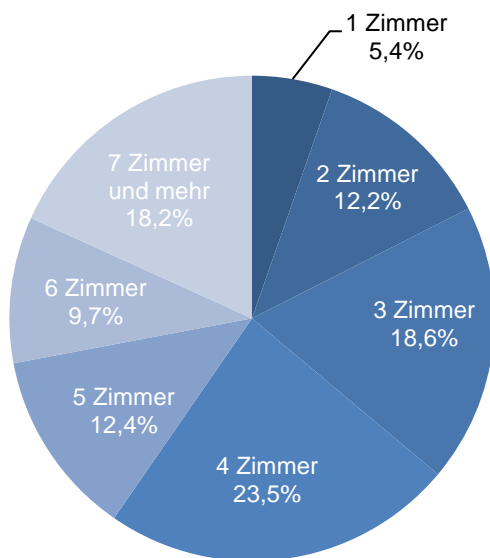

Geburten 54

Sterbefälle 32

Saldo 22

Zuzüge 381

Fortzüge 359

Saldo 22

Privathaushalte

Ethnische Zusammensetzung - Bezugsland

Wohnungen

Kommunalwahl 15.03.2020

Wahlbeteiligung: 64,7%

Arbeitsmarkt

Sozialversicherungspflichtig Beschäftigte	1.647
Beschäftigungsquote	53,9%
Arbeitslose	65
Arbeitslosenquote	2,1%

Kraftfahrzeuge

Zugelassene Privat-Pkw	2.683
Privat-Pkw je 1.000 Haushalte	972,8