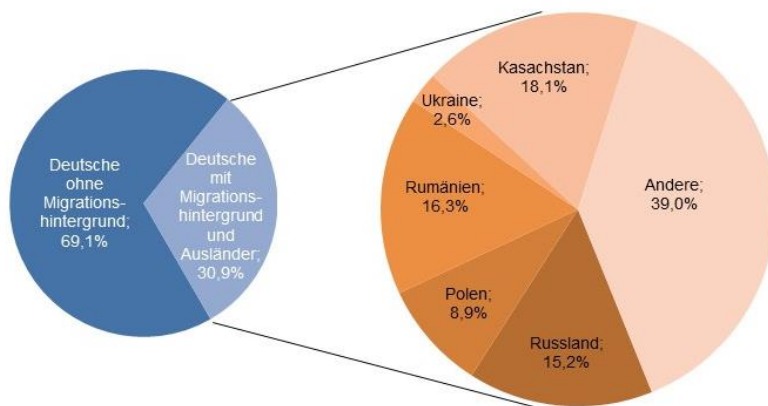

römisch-katholisch 44,1% 1.835
evangelisch 22,7% 946
sonstige 0,4% 18
keine Angabe 32,8% 1.365

ohne Migrationshintergrund 69,1% 2.879
mit Migrationshintergrund 30,9% 1.285
darunter: Ausländer 5,7% 238

Altersdurchschnitt in Jahren **43,5**

Geburten 36

Sterbefälle 37

Saldo -1

Zuzüge 129

Fortzüge 161

Saldo -32

Privathaushalte

Ethnische Zusammensetzung - Bezugsland

Wohnungen

Kommunalwahl 15.03.2020

Wahlbeteiligung: 59,5%

Arbeitsmarkt

Sozialversicherungspflichtig Beschäftigte	1.738
Beschäftigungsquote	63,7%
Arbeitslose	43
Arbeitslosenquote	1,6%

Kraftfahrzeuge

Zugelassene Privat-Pkw	2.353
Privat-Pkw je 1.000 Haushalte	1.302,9