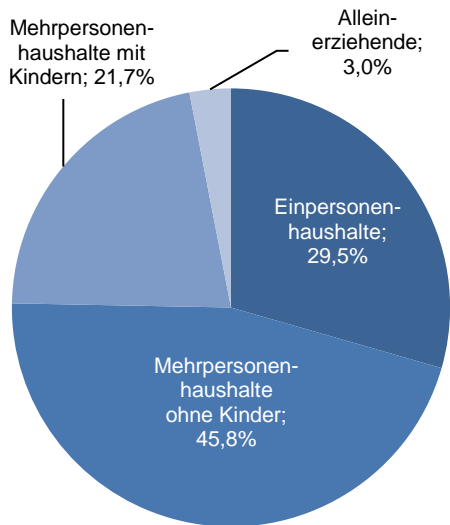

römisch-katholisch 44,1% 1.835
evangelisch 22,7% 946
sonstige 0,4% 18
keine Angabe 32,8% 1.365

ohne Migrationshintergrund 69,1% 2.879
mit Migrationshintergrund 30,9% 1.285
darunter: Ausländer 5,7% 238

Altersdurchschnitt in Jahren **43,5**

Geburten 36

Sterbefälle 37

Saldo -1

Zuzüge 129

Fortzüge 161

Saldo -32

Privathaushalte

Ethnische Zusammensetzung - Bezugsland

Wohnungen

Kommunalwahl 15.03.2020

Wahlbeteiligung: 59,5%

Arbeitsmarkt

Sozialversicherungspflichtig Beschäftigte	1.738
Beschäftigungsquote	63,7%
Arbeitslose	43
Arbeitslosenquote	1,6%

Kraftfahrzeuge

Zugelassene Privat-Pkw	2.353
Privat-Pkw je 1.000 Haushalte	1.302,9