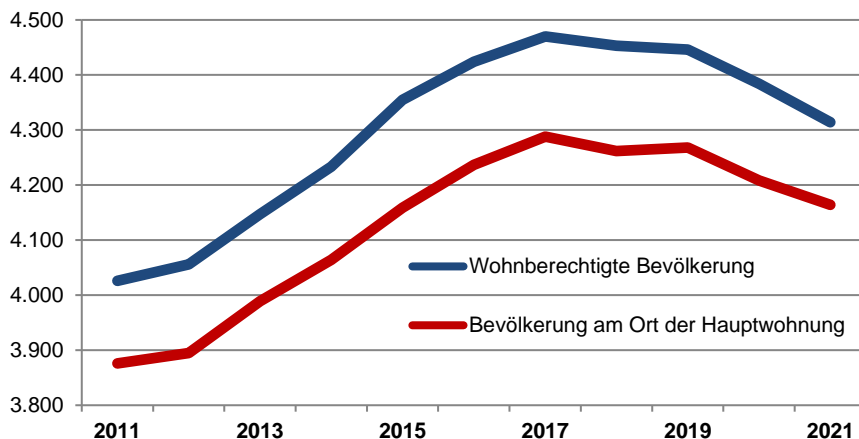

Geburten 36

Sterbefälle 37

Saldo -1

Zuzüge 129

Fortzüge 161

Saldo -32

Privathaushalte

Ethnische Zusammensetzung - Bezugsland

Wohnungen

Kommunalwahl 15.03.2020

Wahlbeteiligung: 59,5%

Arbeitsmarkt

Sozialversicherungspflichtig Beschäftigte	1.738
Beschäftigungsquote	63,7%
Arbeitslose	43
Arbeitslosenquote	1,6%

Kraftfahrzeuge

Zugelassene Privat-Pkw	2.353
Privat-Pkw je 1.000 Haushalte	1.302,9