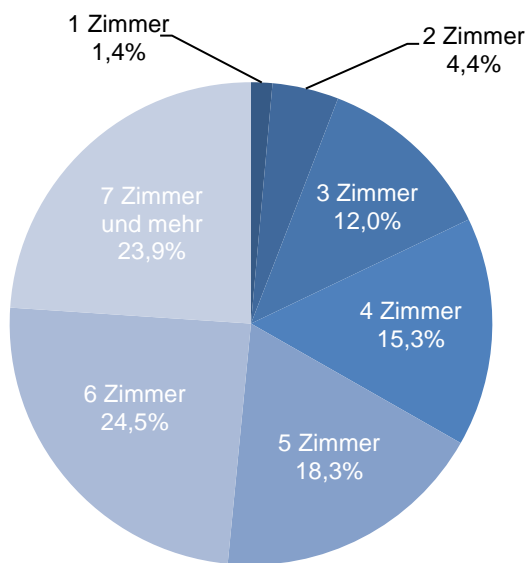

römisch-katholisch 44,1% 1.835
evangelisch 22,7% 946
sonstige 0,4% 18
keine Angabe 32,8% 1.365

ohne Migrationshintergrund 69,1% 2.879
mit Migrationshintergrund 30,9% 1.285
darunter: Ausländer 5,7% 238

Altersdurchschnitt in Jahren **43,5**

Geburten 36

Sterbefälle 37

Saldo -1

Zuzüge 129

Fortzüge 161

Saldo -32

Privathaushalte

Ethnische Zusammensetzung - Bezugsland

Wohnungen

Kommunalwahl 15.03.2020

Wahlbeteiligung: 59,5%

Arbeitsmarkt

Sozialversicherungspflichtig Beschäftigte	1.738
Beschäftigungsquote	63,7%
Arbeitslose	43
Arbeitslosenquote	1,6%

Kraftfahrzeuge

Zugelassene Privat-Pkw	2.353
Privat-Pkw je 1.000 Haushalte	1.302,9