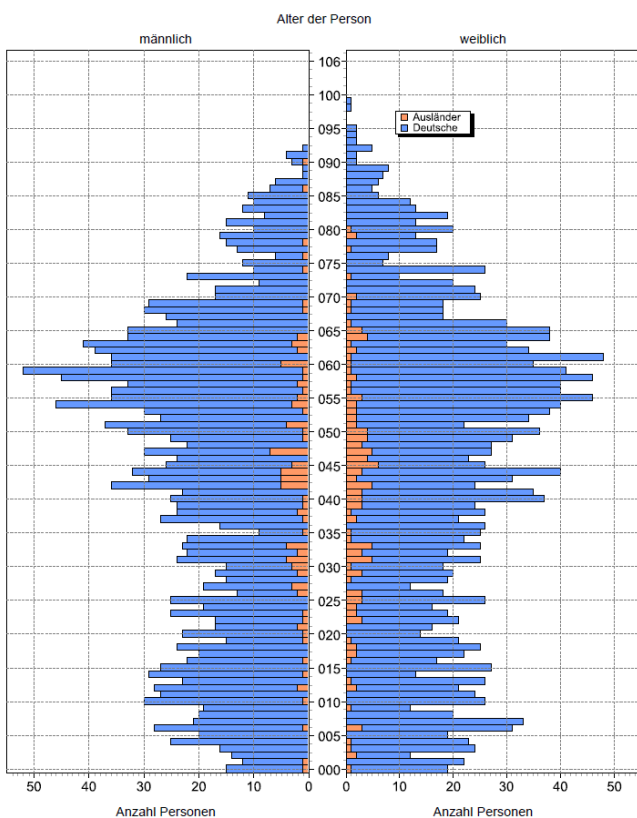

Statistische Daten 2021

Rottenbauer

Datenstand: 31.12.2021

Lage und Fläche

Stadtbezirk **13 - Rottenbauer**

Fläche in km² 5,42

Einwohner je km² 768

Bevölkerungsstruktur

Wohnberechtigte Bevölkerung 4.314

Bevölkerung am Ort der Hauptwohnung 4.164

männlich 48,8% 2.031
weiblich 51,2% 2.133

ledig 19,2% 800
verheiratet / verpartnert 50,9% 2.120
geschieden 5,6% 233
verwitwet 5,1% 212

römisch-katholisch 44,1% 1.835
evangelisch 22,7% 946
sonstige 0,4% 18
keine Angabe 32,8% 1.365

ohne Migrationshintergrund 69,1% 2.879
mit Migrationshintergrund 30,9% 1.285
darunter: Ausländer 5,7% 238

Altersdurchschnitt in Jahren **43,5**