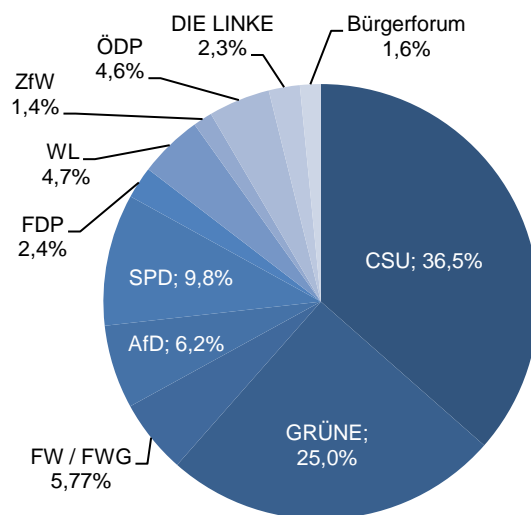

römisch-katholisch 44,1% 1.835
evangelisch 22,7% 946
sonstige 0,4% 18
keine Angabe 32,8% 1.365

ohne Migrationshintergrund 69,1% 2.879
mit Migrationshintergrund 30,9% 1.285
darunter: Ausländer 5,7% 238

Altersdurchschnitt in Jahren **43,5**

Geburten 36

Sterbefälle 37

Saldo -1

Zuzüge 129

Fortzüge 161

Saldo -32

Privathaushalte

Ethnische Zusammensetzung - Bezugsland

Wohnungen

Kommunalwahl 15.03.2020

Wahlbeteiligung: 59,5%

Arbeitsmarkt

Sozialversicherungspflichtig Beschäftigte	1.738
Beschäftigungsquote	63,7%
Arbeitslose	43
Arbeitslosenquote	1,6%

Kraftfahrzeuge

Zugelassene Privat-Pkw	2.353
Privat-Pkw je 1.000 Haushalte	1.302,9