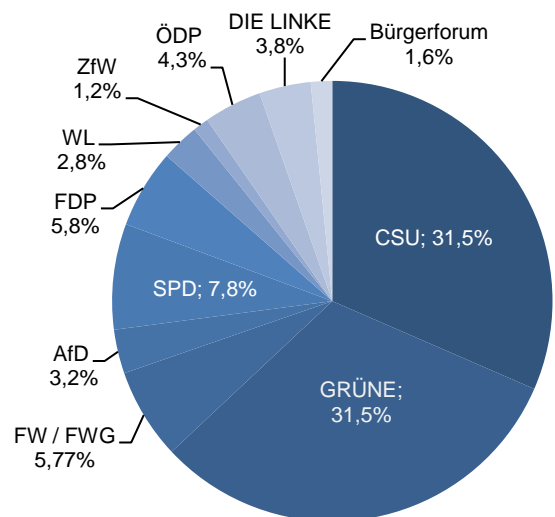

Statistische Daten 2022

Würzburg

Datenstand: 31.12.2022

Lage und Fläche

Gesamtstadt	Würzburg
Fläche in km ²	87,63
Einwohner je km ²	1.486

Bevölkerungsstruktur

Wohnberechtigte Bevölkerung		144.786
Bevölkerung am Ort der Hauptwohnung		130.227
männlich	47,7%	62.062
weiblich	52,3%	68.165
Ledig	38,5%	50.167
verheiratet / verpartnert	34,3%	44.619
geschieden	7,0%	9.121
verwitwet	5,8%	7.519
römisch-katholisch	38,5%	50.146
evangelisch	17,9%	23.339
sonstige	1,0 %	1.349
keine Angabe	42,6%	55.393
ohne Migrationshintergrund	68,4%	89.043
mit Migrationshintergrund	31,6%	41.184
darunter: Ausländer	15,4%	20.061

Altersdurchschnitt in Jahren	42,4
Geburten	1.099
Sterbefälle	1.498
Saldo	-399
Zuzüge	12.460
Fortzüge	11.271
Saldo	1.189

Privathaushalte

Ethnische Zusammensetzung - Bezugsland

Wohnungen

Kommunalwahl 15.03.2020

Wahlbeteiligung: 53,6%

Arbeitsmarkt

Sozialversicherungspflichtig Beschäftigte	55.135
Beschäftigungsquote	61,9%
Arbeitslose	2.662
Arbeitslosenquote	3,1%

Kraftfahrzeuge

Zugelassene Privat-Pkw	53.297
Privat-Pkw je 1.000 Haushalte	652,3