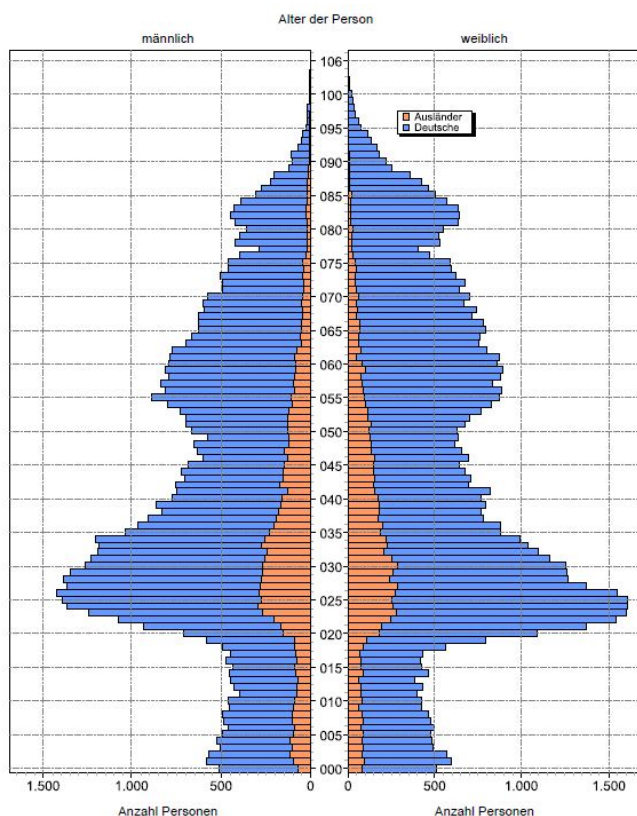

Statistische Daten 2022

Würzburg

Datenstand: 31.12.2022

Lage und Fläche

Gesamtstadt	Würzburg
Fläche in km ²	87,63
Einwohner je km ²	1.486

Bevölkerungsstruktur

Wohnberechtigte Bevölkerung		144.786
Bevölkerung am Ort der Hauptwohnung		130.227
männlich	47,7%	62.062
weiblich	52,3%	68.165
Ledig	38,5%	50.167
verheiratet / verpartnert	34,3%	44.619
geschieden	7,0%	9.121
verwitwet	5,8%	7.519
römisch-katholisch	38,5%	50.146
evangelisch	17,9%	23.339
sonstige	1,0 %	1.349
keine Angabe	42,6%	55.393
ohne Migrationshintergrund	68,4%	89.043
mit Migrationshintergrund	31,6%	41.184
darunter: Ausländer	15,4%	20.061

Altersdurchschnitt in Jahren	42,4
Geburten	1.099
Sterbefälle	1.498
Saldo	-399
Zuzüge	12.460
Fortzüge	11.271
Saldo	1.189

Privathaushalte

Ethnische Zusammensetzung - Bezugsland

Wohnungen

Kommunalwahl 15.03.2020