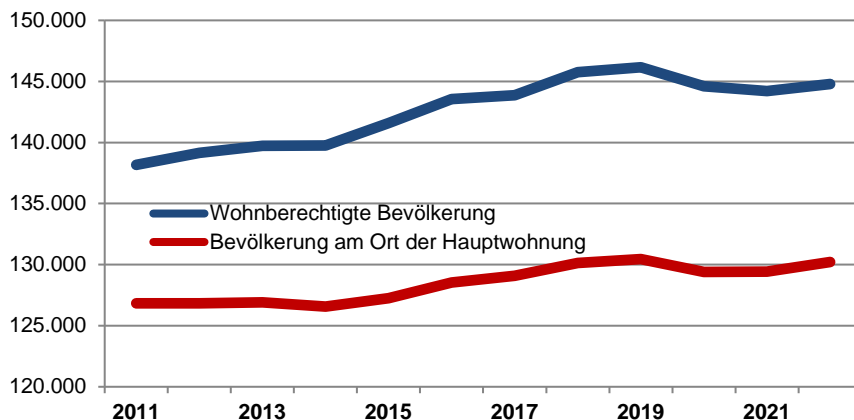

Statistische Daten 2022

Würzburg

Datenstand: 31.12.2022

Lage und Fläche

Gesamtstadt	Würzburg
Fläche in km ²	87,63
Einwohner je km ²	1.486

Bevölkerungsstruktur

Wohnberechtigte Bevölkerung		144.786
Bevölkerung am Ort der Hauptwohnung		130.227
männlich	47,7%	62.062
weiblich	52,3%	68.165
Ledig	38,5%	50.167
verheiratet / verpartnert	34,3%	44.619
geschieden	7,0%	9.121
verwitwet	5,8%	7.519
römisch-katholisch	38,5%	50.146
evangelisch	17,9%	23.339
sonstige	1,0 %	1.349
keine Angabe	42,6%	55.393
ohne Migrationshintergrund	68,4%	89.043
mit Migrationshintergrund	31,6%	41.184
darunter: Ausländer	15,4%	20.061

Altersdurchschnitt in Jahren	42,4
Geburten	1.099
Sterbefälle	1.498
Saldo	-399
Zuzüge	12.460
Fortzüge	11.271
Saldo	1.189

Privathaushalte

Ethnische Zusammensetzung - Bezugsland

Wohnungen

Kommunalwahl 15.03.2020