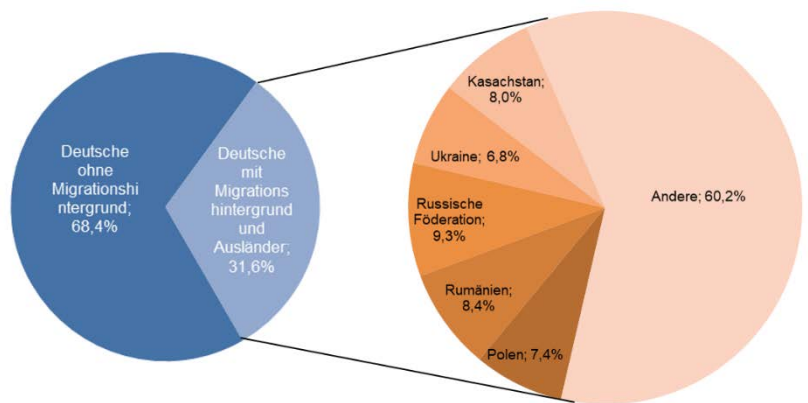

Statistische Daten 2022

Würzburg

Datenstand: 31.12.2022

Lage und Fläche

Gesamtstadt	Würzburg
Fläche in km ²	87,63
Einwohner je km ²	1.486

Bevölkerungsstruktur

Wohnberechtigte Bevölkerung		144.786
Bevölkerung am Ort der Hauptwohnung		130.227
männlich	47,7%	62.062
weiblich	52,3%	68.165
Ledig	38,5%	50.167
verheiratet / verpartnert	34,3%	44.619
geschieden	7,0%	9.121
verwitwet	5,8%	7.519
römisch-katholisch	38,5%	50.146
evangelisch	17,9%	23.339
sonstige	1,0 %	1.349
keine Angabe	42,6%	55.393
ohne Migrationshintergrund	68,4%	89.043
mit Migrationshintergrund	31,6%	41.184
darunter: Ausländer	15,4%	20.061

Altersdurchschnitt in Jahren	42,4
Geburten	1.099
Sterbefälle	1.498
Saldo	-399
Zuzüge	12.460
Fortzüge	11.271
Saldo	1.189

Privathaushalte

Ethnische Zusammensetzung - Bezugsland

Wohnungen

Kommunalwahl 15.03.2020