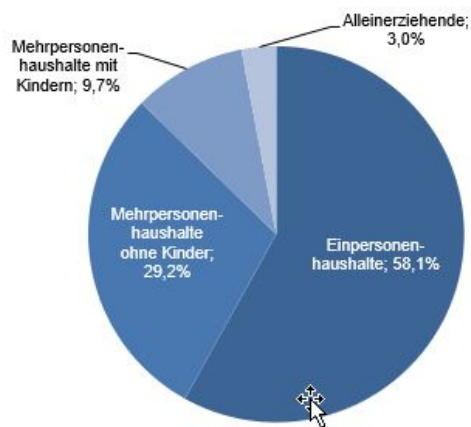

Statistische Daten 2022

Würzburg

Datenstand: 31.12.2022

Lage und Fläche

Gesamtstadt	Würzburg
Fläche in km ²	87,63
Einwohner je km ²	1.486

Bevölkerungsstruktur

Wohnberechtigte Bevölkerung		144.786
Bevölkerung am Ort der Hauptwohnung		130.227
männlich	47,7%	62.062
weiblich	52,3%	68.165
Ledig	38,5%	50.167
verheiratet / verpartnert	34,3%	44.619
geschieden	7,0%	9.121
verwitwet	5,8%	7.519
römisch-katholisch	38,5%	50.146
evangelisch	17,9%	23.339
sonstige	1,0 %	1.349
keine Angabe	42,6%	55.393
ohne Migrationshintergrund	68,4%	89.043
mit Migrationshintergrund	31,6%	41.184
darunter: Ausländer	15,4%	20.061

Altersdurchschnitt in Jahren	42,4
Geburten	1.099
Sterbefälle	1.498
Saldo	-399
Zuzüge	12.460
Fortzüge	11.271
Saldo	1.189

Privathaushalte

Ethnische Zusammensetzung - Bezugsland

Wohnungen

Kommunalwahl 15.03.2020