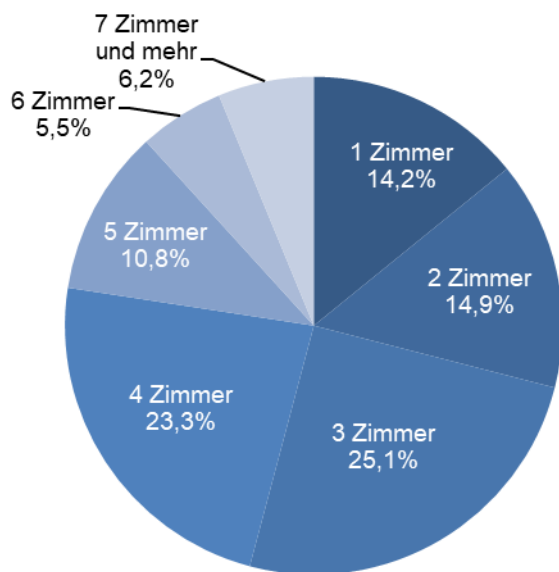

Statistische Daten 2022

Würzburg

Datenstand: 31.12.2022

Lage und Fläche

Gesamtstadt	Würzburg
Fläche in km ²	87,63
Einwohner je km ²	1.486

Bevölkerungsstruktur

Wohnberechtigte Bevölkerung		144.786
Bevölkerung am Ort der Hauptwohnung		130.227
männlich	47,7%	62.062
weiblich	52,3%	68.165
Ledig	38,5%	50.167
verheiratet / verpartnert	34,3%	44.619
geschieden	7,0%	9.121
verwitwet	5,8%	7.519
römisch-katholisch	38,5%	50.146
evangelisch	17,9%	23.339
sonstige	1,0 %	1.349
keine Angabe	42,6%	55.393
ohne Migrationshintergrund	68,4%	89.043
mit Migrationshintergrund	31,6%	41.184
darunter: Ausländer	15,4%	20.061

Altersdurchschnitt in Jahren	42,4
Geburten	1.099
Sterbefälle	1.498
Saldo	-399
Zuzüge	12.460
Fortzüge	11.271
Saldo	1.189

Privathaushalte

Ethnische Zusammensetzung - Bezugsland

Wohnungen

Kommunalwahl 15.03.2020

Wahlbeteiligung: 53,6%

Arbeitsmarkt

Sozialversicherungspflichtig Beschäftigte	55.135
Beschäftigungsquote	61,9%
Arbeitslose	2.662
Arbeitslosenquote	3,1%

Kraftfahrzeuge

Zugelassene Privat-Pkw	53.297
Privat-Pkw je 1.000 Haushalte	652,3