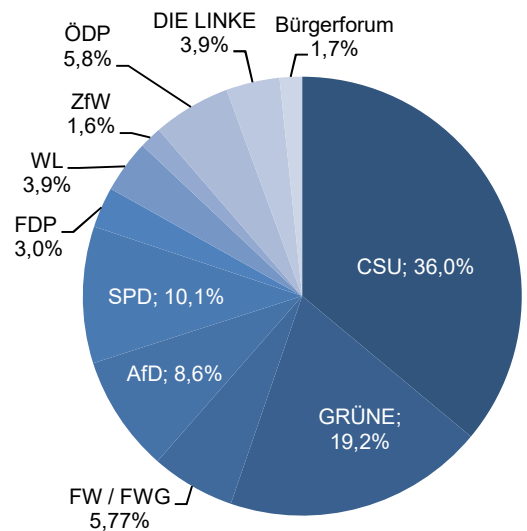

Statistische Daten 2023

Heuchelhof

Datenstand: 31.12.2023

Lage und Fläche

Stadtbezirk	09 - Heuchelhof
Fläche in km ²	7,82
Einwohner je km ²	1.244

Bevölkerungsstruktur

Wohnberechtigte Bevölkerung		10.047
Bevölkerung am Ort der Hauptwohnung		9.725
männlich	48,1%	4.678
weiblich	51,9%	5.047
ledig	21,2%	2.060
verheiratet / verpartnert	44,3%	4.305
geschieden	7,5%	730
verwitwet	7,0%	677
römisch-katholisch	32,9%	3.200
evangelisch	20,6%	2.006
sonstige	2,1%	205
keine Angabe	44,4%	4.314
ohne Migrationshintergrund	37,7%	3.669
mit Migrationshintergrund	62,3%	6.056
darunter: Ausländer	19,5%	1.900

Altersdurchschnitt in Jahren	44,8
Geburten	95
Sterbefälle	115
Saldo	-20
Zuzüge	436
Fortzüge	442
Saldo	-6

Privathaushalte

Ethnische Zusammensetzung - Bezugsland

Wohnungen (Stand 2022)

Kommunalwahl 15.03.2020

Wahlbeteiligung: 38,3%

Arbeitsmarkt

Sozialversicherungspflichtig Beschäftigte	3582
Beschäftigungsquote	63,1%
Arbeitslose	269
Arbeitslosenquote	5,0%

Kraftfahrzeuge

Zugelassene Privat-Pkw	4.007
Privat-Pkw je 1.000 Haushalte	855,8