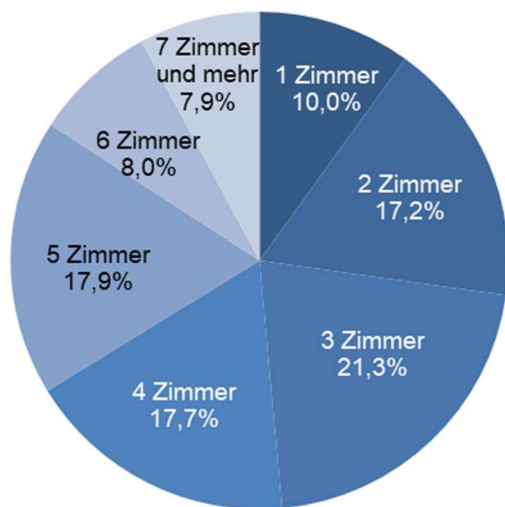

Statistische Daten 2023

Heuchelhof

Datenstand: 31.12.2023

Lage und Fläche

Stadtbezirk	09 - Heuchelhof
Fläche in km ²	7,82
Einwohner je km ²	1.244

Bevölkerungsstruktur

Wohnberechtigte Bevölkerung		10.047
Bevölkerung am Ort der Hauptwohnung		9.725
männlich	48,1%	4.678
weiblich	51,9%	5.047
ledig	21,2%	2.060
verheiratet / verpartnert	44,3%	4.305
geschieden	7,5%	730
verwitwet	7,0%	677
römisch-katholisch	32,9%	3.200
evangelisch	20,6%	2.006
sonstige	2,1%	205
keine Angabe	44,4%	4.314
ohne Migrationshintergrund	37,7%	3.669
mit Migrationshintergrund	62,3%	6.056
darunter: Ausländer	19,5%	1.900

Altersdurchschnitt in Jahren	44,8
Geburten	95
Sterbefälle	115
Saldo	-20
Zuzüge	436
Fortzüge	442
Saldo	-6

Privathaushalte

Ethnische Zusammensetzung - Bezugsland

Wohnungen (Stand 2022)

Kommunalwahl 15.03.2020

Wahlbeteiligung: 38,3%

Arbeitsmarkt

Sozialversicherungspflichtig Beschäftigte	3582
Beschäftigungsquote	63,1%
Arbeitslose	269
Arbeitslosenquote	5,0%

Kraftfahrzeuge

Zugelassene Privat-Pkw	4.007
Privat-Pkw je 1.000 Haushalte	855,8