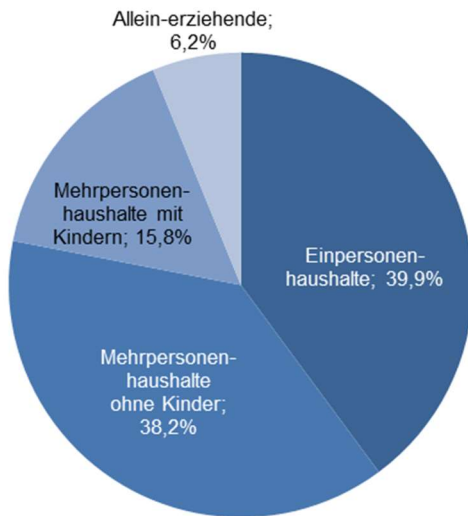

Statistische Daten 2023

Heuchelhof

Datenstand: 31.12.2023

Lage und Fläche

Stadtbezirk	09 - Heuchelhof
Fläche in km ²	7,82
Einwohner je km ²	1.244

Bevölkerungsstruktur

Wohnberechtigte Bevölkerung		10.047
Bevölkerung am Ort der Hauptwohnung		9.725
männlich	48,1%	4.678
weiblich	51,9%	5.047
ledig	21,2%	2.060
verheiratet / verpartnert	44,3%	4.305
geschieden	7,5%	730
verwitwet	7,0%	677
römisch-katholisch	32,9%	3.200
evangelisch	20,6%	2.006
sonstige	2,1%	205
keine Angabe	44,4%	4.314
ohne Migrationshintergrund	37,7%	3.669
mit Migrationshintergrund	62,3%	6.056
darunter: Ausländer	19,5%	1.900

Altersdurchschnitt in Jahren	44,8
Geburten	95
Sterbefälle	115
Saldo	-20
Zuzüge	436
Fortzüge	442
Saldo	-6

Privathaushalte

Ethnische Zusammensetzung - Bezugsland

Wohnungen (Stand 2022)

Kommunalwahl 15.03.2020