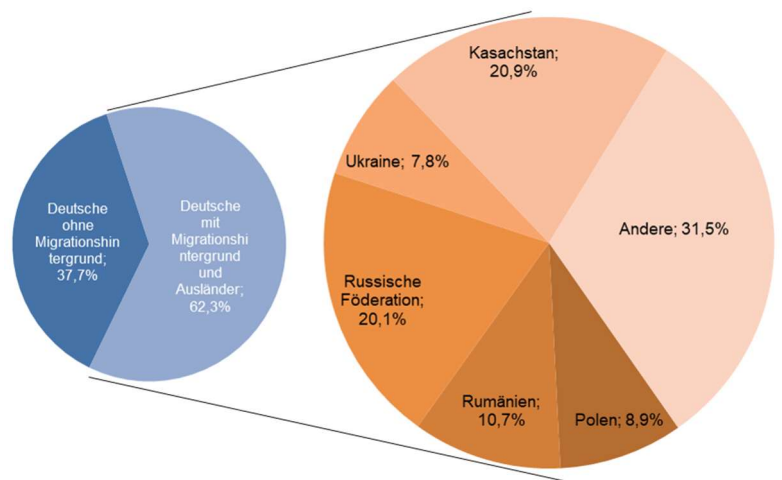

Statistische Daten 2023

Heuchelhof

Datenstand: 31.12.2023

Lage und Fläche

Stadtbezirk	09 - Heuchelhof
Fläche in km ²	7,82
Einwohner je km ²	1.244

Bevölkerungsstruktur

Wohnberechtigte Bevölkerung		10.047
Bevölkerung am Ort der Hauptwohnung		9.725
männlich	48,1%	4.678
weiblich	51,9%	5.047
ledig	21,2%	2.060
verheiratet / verpartnert	44,3%	4.305
geschieden	7,5%	730
verwitwet	7,0%	677
römisch-katholisch	32,9%	3.200
evangelisch	20,6%	2.006
sonstige	2,1%	205
keine Angabe	44,4%	4.314
ohne Migrationshintergrund	37,7%	3.669
mit Migrationshintergrund	62,3%	6.056
darunter: Ausländer	19,5%	1.900

Altersdurchschnitt in Jahren	44,8
Geburten	95
Sterbefälle	115
Saldo	-20
Zuzüge	436
Fortzüge	442
Saldo	-6

Privathaushalte

Ethnische Zusammensetzung - Bezugsland

Wohnungen (Stand 2022)

Kommunalwahl 15.03.2020