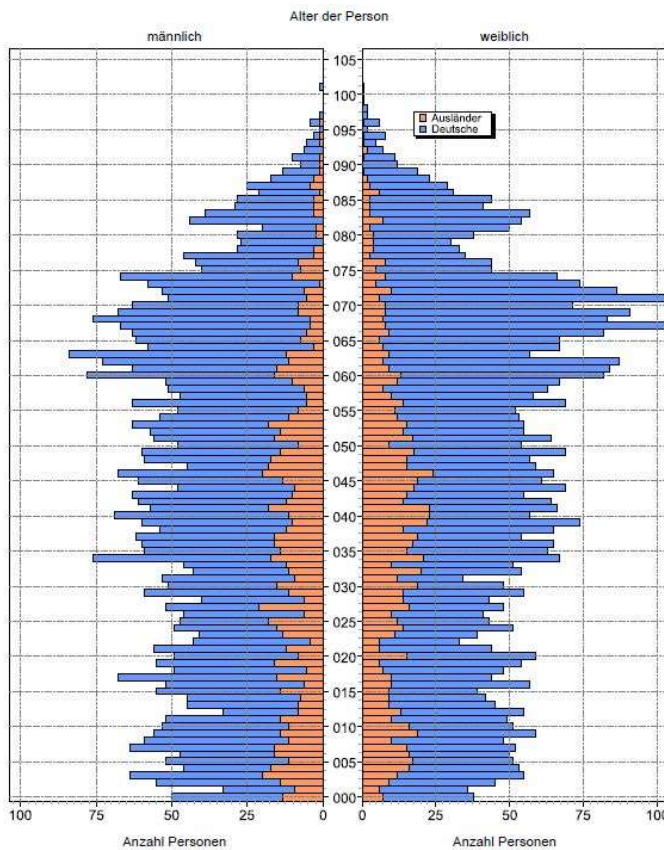

Statistische Daten 2023

Heuchelhof

Datenstand: 31.12.2023

Lage und Fläche

Stadtbezirk	09 - Heuchelhof
Fläche in km ²	7,82
Einwohner je km ²	1.244

Bevölkerungsstruktur

Wohnberechtigte Bevölkerung		10.047
Bevölkerung am Ort der Hauptwohnung		9.725
männlich	48,1%	4.678
weiblich	51,9%	5.047
ledig	21,2%	2.060
verheiratet / verpartnert	44,3%	4.305
geschieden	7,5%	730
verwitwet	7,0%	677
römisch-katholisch	32,9%	3.200
evangelisch	20,6%	2.006
sonstige	2,1%	205
keine Angabe	44,4%	4.314
ohne Migrationshintergrund	37,7%	3.669
mit Migrationshintergrund	62,3%	6.056
darunter: Ausländer	19,5%	1.900

Altersdurchschnitt in Jahren	44,8
Geburten	95
Sterbefälle	115
Saldo	-20
Zuzüge	436
Fortzüge	442
Saldo	-6

Privathaushalte

Ethnische Zusammensetzung - Bezugsland

Wohnungen (Stand 2022)

Kommunalwahl 15.03.2020