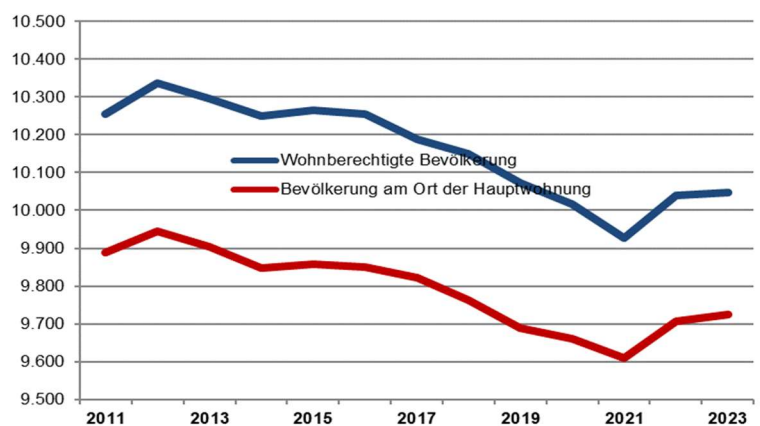

Statistische Daten 2023

Heuchelhof

Datenstand: 31.12.2023

Lage und Fläche

Stadtbezirk	09 - Heuchelhof
Fläche in km ²	7,82
Einwohner je km ²	1.244

Bevölkerungsstruktur

Wohnberechtigte Bevölkerung		10.047
Bevölkerung am Ort der Hauptwohnung		9.725
männlich	48,1%	4.678
weiblich	51,9%	5.047
ledig	21,2%	2.060
verheiratet / verpartnert	44,3%	4.305
geschieden	7,5%	730
verwitwet	7,0%	677
römisch-katholisch	32,9%	3.200
evangelisch	20,6%	2.006
sonstige	2,1%	205
keine Angabe	44,4%	4.314
ohne Migrationshintergrund	37,7%	3.669
mit Migrationshintergrund	62,3%	6.056
darunter: Ausländer	19,5%	1.900

Altersdurchschnitt in Jahren	44,8
Geburten	95
Sterbefälle	115
Saldo	-20
Zuzüge	436
Fortzüge	442
Saldo	-6

Privathaushalte

Ethnische Zusammensetzung - Bezugsland

Wohnungen (Stand 2022)

Kommunalwahl 15.03.2020