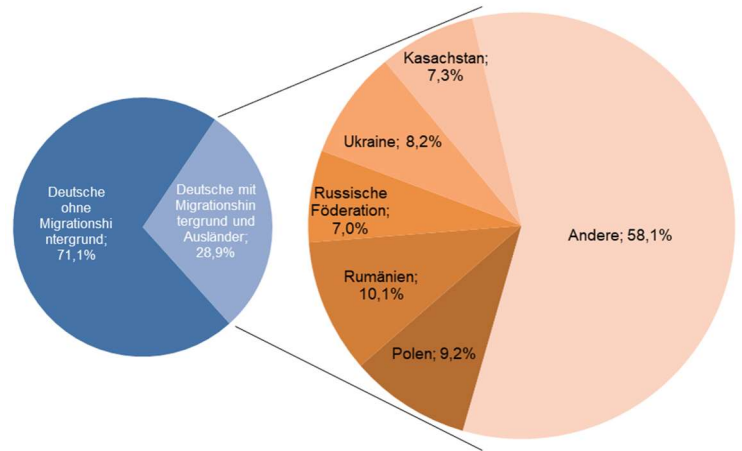

### Lage und Fläche

Stadtbezirk	08 - Heidingsfeld
Fläche in km <sup>2</sup>	6,90
Einwohner je km <sup>2</sup>	1.516

### Bevölkerungsstruktur

Wohnberechtigte Bevölkerung		10.921
<b>Bevölkerung am Ort der Hauptwohnung</b>		<b>10.463</b>
männlich	48,4%	5.069
weiblich	51,6%	5.394
ledig	28,4%	2.968
verheiratet / verpartnert	40,3%	4.212
geschieden	7,8%	818
verwitwet	7,1%	742
römisch-katholisch	42,0%	4.399
evangelisch	16,7%	1.748
sonstige	0,8%	83
keine Angabe	40,5%	4.233
ohne Migrationshintergrund	71,1%	7.438
mit Migrationshintergrund	28,9%	3.025
darunter: Ausländer	14,1%	1.473

<b>Altersdurchschnitt in Jahren</b>	<b>45,6</b>
Geburten	94
Sterbefälle	134
Saldo	-40
Zuzüge	733
Fortzüge	600
Saldo	133

Privathaushalte

Ethnische Zusammensetzung - Bezugsland

Wohnungen (Stand 2022)

Kommunalwahl 15.03.2020