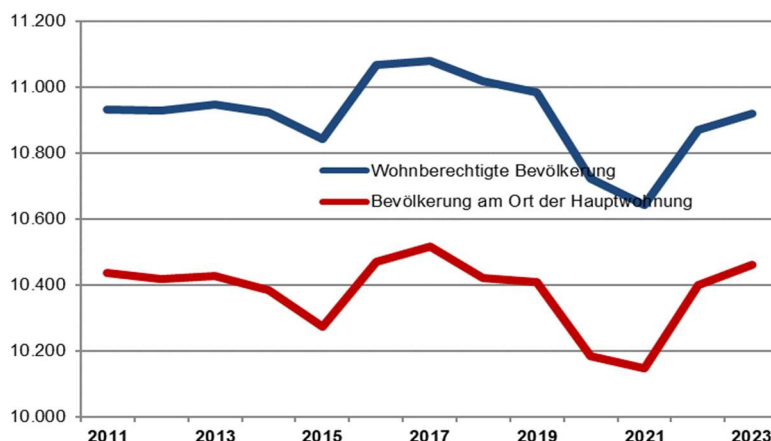

Statistische Daten 2023

Heidingsfeld

Datenstand: 31.12.2023

Lage und Fläche

Stadtbezirk	08 - Heidingsfeld
Fläche in km²	6,90
Einwohner je km²	1.516

Bevölkerungsstruktur

Wohnberechtigte Bevölkerung		10.921
Bevölkerung am Ort der Hauptwohnung		10.463
männlich	48,4%	5.069
weiblich	51,6%	5.394
ledig	28,4%	2.968
verheiratet / verpartnert	40,3%	4.212
geschieden	7,8%	818
verwitwet	7,1%	742
römisch-katholisch	42,0%	4.399
evangelisch	16,7%	1.748
sonstige	0,8%	83
keine Angabe	40,5%	4.233
ohne Migrationshintergrund	71,1%	7.438
mit Migrationshintergrund	28,9%	3.025
darunter: Ausländer	14,1%	1.473

Altersdurchschnitt in Jahren	45,6
Geburten	94
Sterbefälle	134
Saldo	-40
Zuzüge	733
Fortzüge	600
Saldo	133