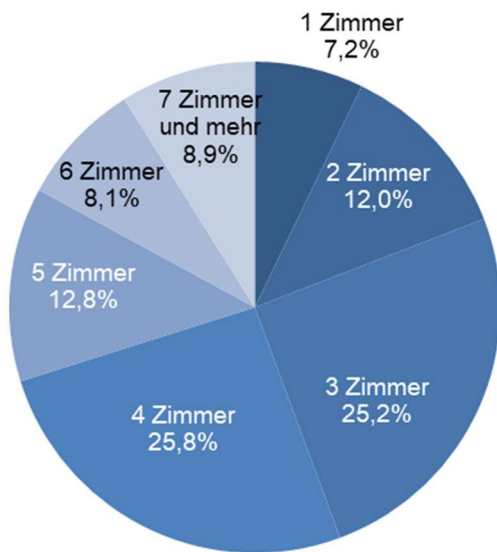

### Bevölkerungsstruktur

Wohnberechtigte Bevölkerung		10.921
<b>Bevölkerung am Ort der Hauptwohnung</b>		<b>10.463</b>
männlich	48,4%	5.069
weiblich	51,6%	5.394
ledig	28,4%	2.968
verheiratet / verpartnert	40,3%	4.212
geschieden	7,8%	818
verwitwet	7,1%	742
römisch-katholisch	42,0%	4.399
evangelisch	16,7%	1.748
sonstige	0,8%	83
keine Angabe	40,5%	4.233
ohne Migrationshintergrund	71,1%	7.438
mit Migrationshintergrund	28,9%	3.025
darunter: Ausländer	14,1%	1.473

<b>Altersdurchschnitt in Jahren</b>	<b>45,6</b>
Geburten	94
Sterbefälle	134
Saldo	-40
Zuzüge	733
Fortzüge	600
Saldo	133

Privathaushalte

Ethnische Zusammensetzung - Bezugsland

Wohnungen (Stand 2022)

Kommunalwahl 15.03.2020

Wahlbeteiligung: 53,1%

Arbeitsmarkt

Sozialversicherungspflichtig Beschäftigte	4.360
Beschäftigungsquote	66,3%
Arbeitslose	255
Arbeitslosenquote	4,0%

Kraftfahrzeuge

Zugelassene Privat-Pkw	4.850
Privat-Pkw je 1.000 Haushalte	848,1