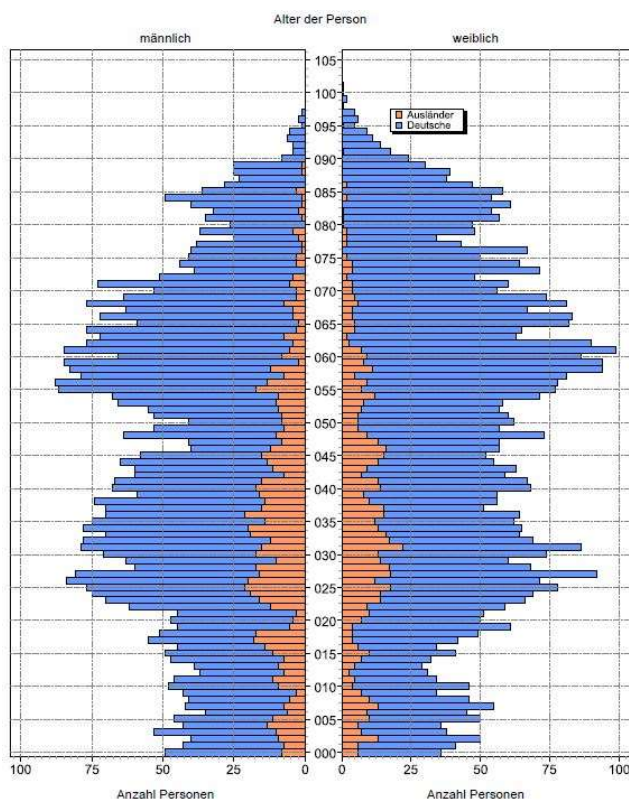

## Heidingsfeld

Datenstand: 31.12.2023

### Lage und Fläche

Stadtbezirk	08 - Heidingsfeld
Fläche in km <sup>2</sup>	6,90
Einwohner je km <sup>2</sup>	1.516

### Bevölkerungsstruktur

Wohnberechtigte Bevölkerung		10.921
<b>Bevölkerung am Ort der Hauptwohnung</b>		<b>10.463</b>
männlich	48,4%	5.069
weiblich	51,6%	5.394
ledig	28,4%	2.968
verheiratet / verpartnert	40,3%	4.212
geschieden	7,8%	818
verwitwet	7,1%	742
römisch-katholisch	42,0%	4.399
evangelisch	16,7%	1.748
sonstige	0,8%	83
keine Angabe	40,5%	4.233
ohne Migrationshintergrund	71,1%	7.438
mit Migrationshintergrund	28,9%	3.025
darunter: Ausländer	14,1%	1.473

<b>Altersdurchschnitt in Jahren</b>	<b>45,6</b>
Geburten	94
Sterbefälle	134
Saldo	-40
Zuzüge	733
Fortzüge	600
Saldo	133

Privathaushalte

Ethnische Zusammensetzung - Bezugsland

Wohnungen (Stand 2022)

Kommunalwahl 15.03.2020