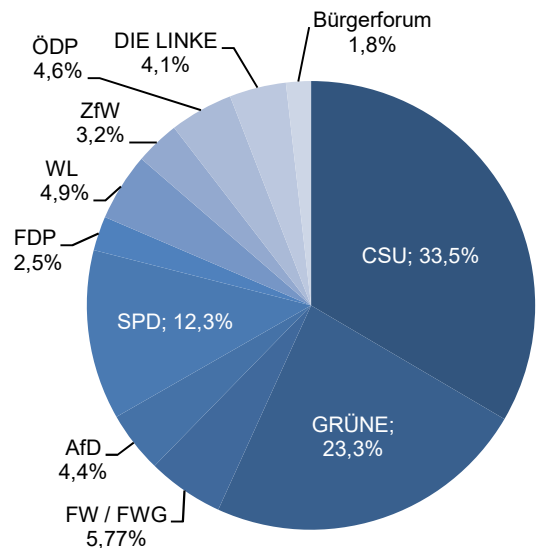

### Bevölkerungsstruktur

Wohnberechtigte Bevölkerung		10.921
<b>Bevölkerung am Ort der Hauptwohnung</b>		<b>10.463</b>
männlich	48,4%	5.069
weiblich	51,6%	5.394
ledig	28,4%	2.968
verheiratet / verpartnert	40,3%	4.212
geschieden	7,8%	818
verwitwet	7,1%	742
römisch-katholisch	42,0%	4.399
evangelisch	16,7%	1.748
sonstige	0,8%	83
keine Angabe	40,5%	4.233
ohne Migrationshintergrund	71,1%	7.438
mit Migrationshintergrund	28,9%	3.025
darunter: Ausländer	14,1%	1.473

<b>Altersdurchschnitt in Jahren</b>	<b>45,6</b>
Geburten	94
Sterbefälle	134
Saldo	-40
Zuzüge	733
Fortzüge	600
Saldo	133

Privathaushalte

Ethnische Zusammensetzung - Bezugsland

Wohnungen (Stand 2022)

Kommunalwahl 15.03.2020

Wahlbeteiligung: 53,1%

Arbeitsmarkt

Sozialversicherungspflichtig Beschäftigte	4.360
Beschäftigungsquote	66,3%
Arbeitslose	255
Arbeitslosenquote	4,0%

Kraftfahrzeuge

Zugelassene Privat-Pkw	4.850
Privat-Pkw je 1.000 Haushalte	848,1