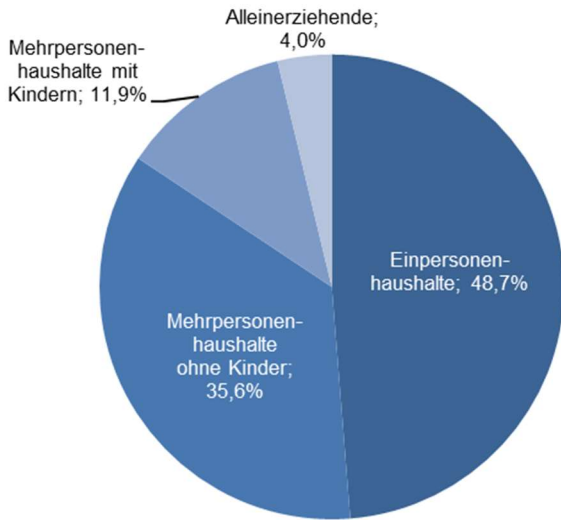

### Lage und Fläche

Stadtbezirk	08 - Heidingsfeld
Fläche in km <sup>2</sup>	6,90
Einwohner je km <sup>2</sup>	1.516

### Bevölkerungsstruktur

Wohnberechtigte Bevölkerung		10.921
<b>Bevölkerung am Ort der Hauptwohnung</b>		<b>10.463</b>
männlich	48,4%	5.069
weiblich	51,6%	5.394
ledig	28,4%	2.968
verheiratet / verpartnert	40,3%	4.212
geschieden	7,8%	818
verwitwet	7,1%	742
römisch-katholisch	42,0%	4.399
evangelisch	16,7%	1.748
sonstige	0,8%	83
keine Angabe	40,5%	4.233
ohne Migrationshintergrund	71,1%	7.438
mit Migrationshintergrund	28,9%	3.025
darunter: Ausländer	14,1%	1.473

<b>Altersdurchschnitt in Jahren</b>	<b>45,6</b>
Geburten	94
Sterbefälle	134
Saldo	-40
Zuzüge	733
Fortzüge	600
Saldo	133

Privathaushalte

Ethnische Zusammensetzung - Bezugsland

Wohnungen (Stand 2022)

Kommunalwahl 15.03.2020

Wahlbeteiligung: 53,1%

Arbeitsmarkt

Sozialversicherungspflichtig Beschäftigte	4.360
Beschäftigungsquote	66,3%
Arbeitslose	255
Arbeitslosenquote	4,0%

Kraftfahrzeuge

Zugelassene Privat-Pkw	4.850
Privat-Pkw je 1.000 Haushalte	848,1