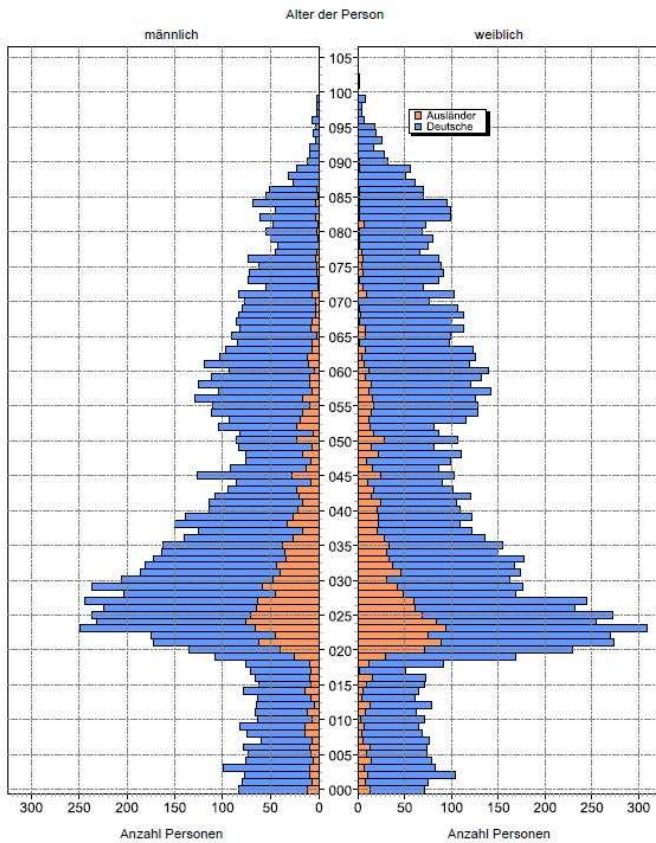

Statistische Daten 2023

Frauenland

Datenstand: 31.12.2023

Lage und Fläche

Stadtbezirk	06 - Frauenland
Fläche in km ²	7,74
Einwohner je km ²	2.573

Bevölkerungsstruktur

Wohnberechtigte Bevölkerung		23.363
Bevölkerung am Ort der Hauptwohnung		19.913
männlich	46,9%	9.349
weiblich	53,1%	10.564
ledig	41,4%	8.242
verheiratet / verpartnert	32,2%	6.412
geschieden	6,6%	1.312
verwitwet	5,3%	1.063
römisch-katholisch	35,6%	7.089
evangelisch	17,6%	3.510
sonstige	1,0%	195
keine Angabe	45,8%	9.119
ohne Migrationshintergrund	71,8%	14.299
mit Migrationshintergrund	28,2%	5.614
darunter: Ausländer	16,2%	3.217

Altersdurchschnitt in Jahren	41,3
Geburten	157
Sterbefälle	222
Saldo	-65
Zuzüge	2.420
Fortzüge	2.026
Saldo	394

Privathaushalte

Ethnische Zusammensetzung - Bezugsland

Wohnungen (Stand 2022)

Kommunalwahl 15.03.2020