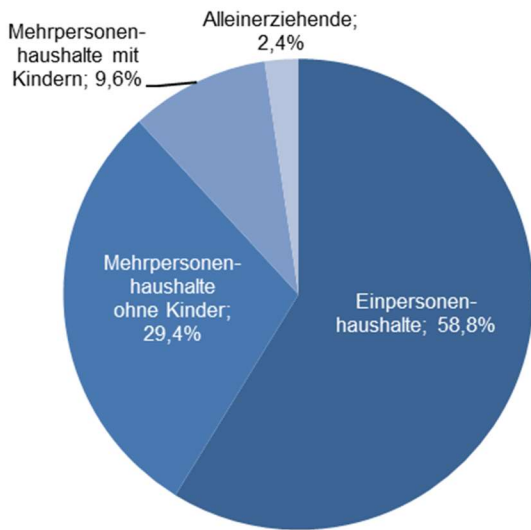

Statistische Daten 2023

Frauenland

Datenstand: 31.12.2023

Lage und Fläche

Stadtbezirk	06 - Frauenland
Fläche in km ²	7,74
Einwohner je km ²	2.573

Bevölkerungsstruktur

Wohnberechtigte Bevölkerung		23.363
Bevölkerung am Ort der Hauptwohnung		19.913
männlich	46,9%	9.349
weiblich	53,1%	10.564
ledig	41,4%	8.242
verheiratet / verpartnert	32,2%	6.412
geschieden	6,6%	1.312
verwitwet	5,3%	1.063
römisch-katholisch	35,6%	7.089
evangelisch	17,6%	3.510
sonstige	1,0%	195
keine Angabe	45,8%	9.119
ohne Migrationshintergrund	71,8%	14.299
mit Migrationshintergrund	28,2%	5.614
darunter: Ausländer	16,2%	3.217

Altersdurchschnitt in Jahren	41,3
Geburten	157
Sterbefälle	222
Saldo	-65
Zuzüge	2.420
Fortzüge	2.026
Saldo	394

Privathaushalte

Ethnische Zusammensetzung - Bezugsland

Wohnungen (Stand 2022)

Kommunalwahl 15.03.2020