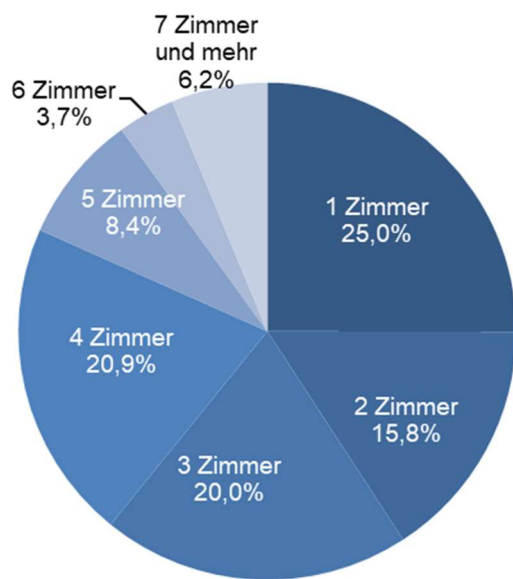

Statistische Daten 2023

Frauenland

Datenstand: 31.12.2023

Lage und Fläche

Stadtbezirk	06 - Frauenland
Fläche in km ²	7,74
Einwohner je km ²	2.573

Bevölkerungsstruktur

Wohnberechtigte Bevölkerung		23.363
Bevölkerung am Ort der Hauptwohnung		19.913
männlich	46,9%	9.349
weiblich	53,1%	10.564
ledig	41,4%	8.242
verheiratet / verpartnert	32,2%	6.412
geschieden	6,6%	1.312
verwitwet	5,3%	1.063
römisch-katholisch	35,6%	7.089
evangelisch	17,6%	3.510
sonstige	1,0%	195
keine Angabe	45,8%	9.119
ohne Migrationshintergrund	71,8%	14.299
mit Migrationshintergrund	28,2%	5.614
darunter: Ausländer	16,2%	3.217

Altersdurchschnitt in Jahren	41,3
Geburten	157
Sterbefälle	222
Saldo	-65
Zuzüge	2.420
Fortzüge	2.026
Saldo	394

Privathaushalte

Ethnische Zusammensetzung - Bezugsland

Wohnungen (Stand 2022)

Kommunalwahl 15.03.2020

Wahlbeteiligung: 58,7%

Arbeitsmarkt

Sozialversicherungspflichtig Beschäftigte	7.646
Beschäftigungsquote	55,3%
Arbeitslose	331
Arbeitslosenquote	2,5%

Kraftfahrzeuge

Zugelassene Privat-Pkw	7.677
Privat-Pkw je 1.000 Haushalte	575,3