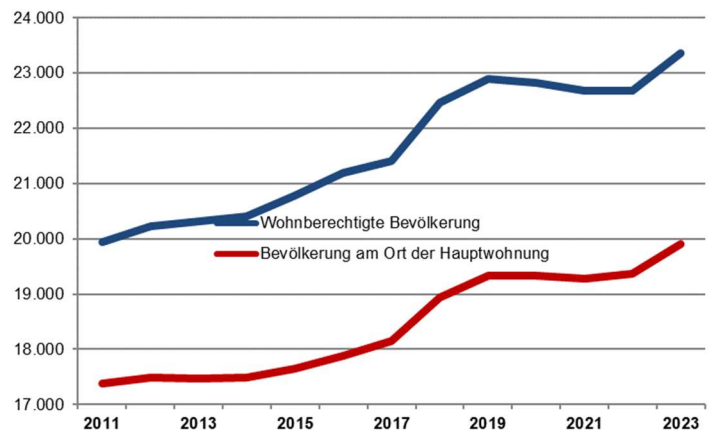

Statistische Daten 2023

Frauenland

Datenstand: 31.12.2023

Lage und Fläche

Stadtbezirk	06 - Frauenland
Fläche in km ²	7,74
Einwohner je km ²	2.573

Bevölkerungsstruktur

Wohnberechtigte Bevölkerung		23.363
Bevölkerung am Ort der Hauptwohnung		19.913
männlich	46,9%	9.349
weiblich	53,1%	10.564
ledig	41,4%	8.242
verheiratet / verpartnert	32,2%	6.412
geschieden	6,6%	1.312
verwitwet	5,3%	1.063
römisch-katholisch	35,6%	7.089
evangelisch	17,6%	3.510
sonstige	1,0%	195
keine Angabe	45,8%	9.119
ohne Migrationshintergrund	71,8%	14.299
mit Migrationshintergrund	28,2%	5.614
darunter: Ausländer	16,2%	3.217

Altersdurchschnitt in Jahren	41,3
Geburten	157
Sterbefälle	222
Saldo	-65
Zuzüge	2.420
Fortzüge	2.026
Saldo	394

Privathaushalte

Ethnische Zusammensetzung - Bezugsland

Wohnungen (Stand 2022)

Kommunalwahl 15.03.2020