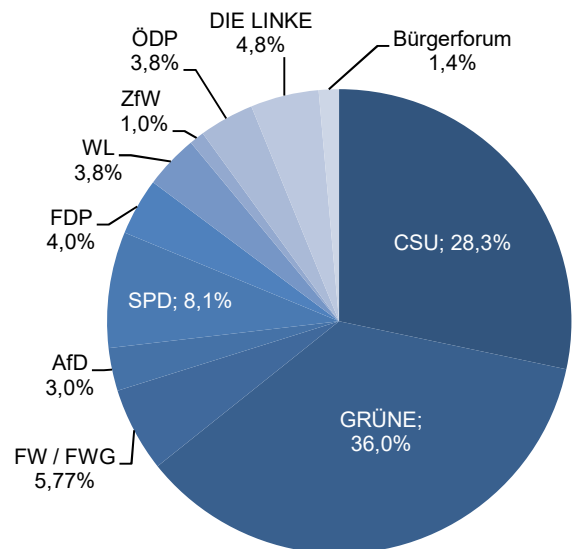

Statistische Daten 2023

Frauenland

Datenstand: 31.12.2023

Lage und Fläche

Stadtbezirk	06 - Frauenland
Fläche in km ²	7,74
Einwohner je km ²	2.573

Bevölkerungsstruktur

Wohnberechtigte Bevölkerung		23.363
Bevölkerung am Ort der Hauptwohnung		19.913
männlich	46,9%	9.349
weiblich	53,1%	10.564
ledig	41,4%	8.242
verheiratet / verpartnert	32,2%	6.412
geschieden	6,6%	1.312
verwitwet	5,3%	1.063
römisch-katholisch	35,6%	7.089
evangelisch	17,6%	3.510
sonstige	1,0%	195
keine Angabe	45,8%	9.119
ohne Migrationshintergrund	71,8%	14.299
mit Migrationshintergrund	28,2%	5.614
darunter: Ausländer	16,2%	3.217

Altersdurchschnitt in Jahren	41,3
Geburten	157
Sterbefälle	222
Saldo	-65
Zuzüge	2.420
Fortzüge	2.026
Saldo	394

Privathaushalte

Ethnische Zusammensetzung - Bezugsland

Wohnungen (Stand 2022)

Kommunalwahl 15.03.2020

Wahlbeteiligung: 58,7%

Arbeitsmarkt

Sozialversicherungspflichtig Beschäftigte	7.646
Beschäftigungsquote	55,3%
Arbeitslose	331
Arbeitslosenquote	2,5%

Kraftfahrzeuge

Zugelassene Privat-Pkw	7.677
Privat-Pkw je 1.000 Haushalte	575,3