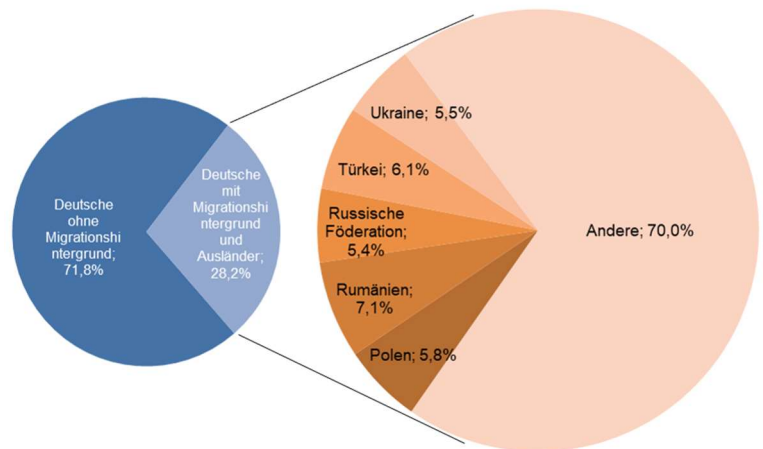

Statistische Daten 2023

Frauenland

Datenstand: 31.12.2023

Lage und Fläche

Stadtbezirk	06 - Frauenland
Fläche in km ²	7,74
Einwohner je km ²	2.573

Bevölkerungsstruktur

Wohnberechtigte Bevölkerung		23.363
Bevölkerung am Ort der Hauptwohnung		19.913
männlich	46,9%	9.349
weiblich	53,1%	10.564
ledig	41,4%	8.242
verheiratet / verpartnert	32,2%	6.412
geschieden	6,6%	1.312
verwitwet	5,3%	1.063
römisch-katholisch	35,6%	7.089
evangelisch	17,6%	3.510
sonstige	1,0%	195
keine Angabe	45,8%	9.119
ohne Migrationshintergrund	71,8%	14.299
mit Migrationshintergrund	28,2%	5.614
darunter: Ausländer	16,2%	3.217

Altersdurchschnitt in Jahren	41,3
Geburten	157
Sterbefälle	222
Saldo	-65
Zuzüge	2.420
Fortzüge	2.026
Saldo	394

Privathaushalte

Ethnische Zusammensetzung - Bezugsland

Wohnungen (Stand 2022)

Kommunalwahl 15.03.2020