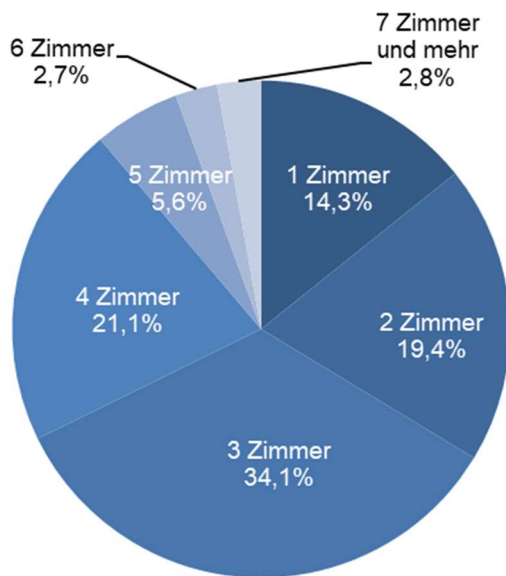

**Altersdurchschnitt in Jahren 37,8**

Geburten 67

Sterbefälle 53

Saldo 14

Zuzüge 1.089

Fortzüge 1.034

Saldo 55

**Privathaushalte**

**Ethnische Zusammensetzung - Bezugsland**

**Wohnungen (Stand 2022)**

**Kommunalwahl 15.03.2020**

Wahlbeteiligung: 44,4%

**Arbeitsmarkt**

Sozialversicherungspflichtig Beschäftigte	4.253
Beschäftigungsquote	61,7%
Arbeitslose	253
Arbeitslosenquote	3,7%