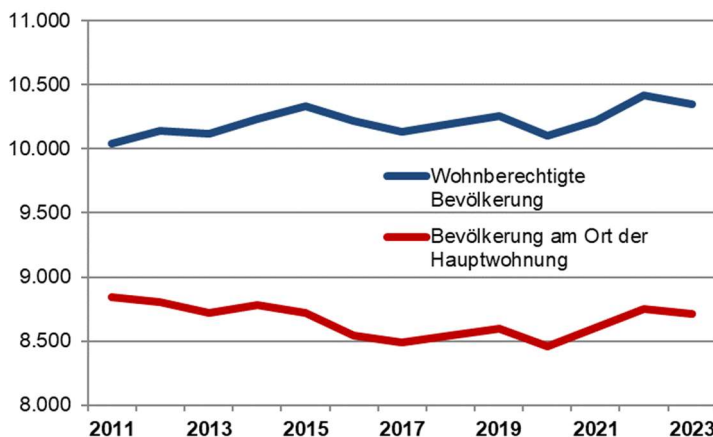

**Altersdurchschnitt in Jahren 37,8**

Geburten 67

Sterbefälle 53

Saldo 14

Zuzüge 1.089

Fortzüge 1.034

Saldo 55

**Privathaushalte**

**Ethnische Zusammensetzung - Bezugsland**

**Wohnungen (Stand 2022)**

**Kommunalwahl 15.03.2020**

Wahlbeteiligung: 44,4%

**Arbeitsmarkt**

Sozialversicherungspflichtig Beschäftigte	4.253
Beschäftigungsquote	61,7%
Arbeitslose	253
Arbeitslosenquote	3,7%