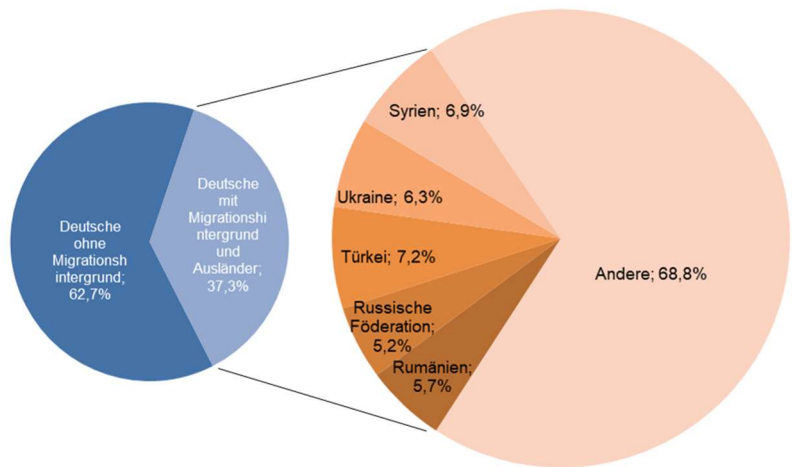

### Bevölkerungsstruktur

Wohnberechtigte Bevölkerung 10.350

**Bevölkerung am Ort der Hauptwohnung 8.713**

männlich 48,6% 4.231  
weiblich 51,4% 4.482

ledig 56,0% 4.877  
verheiratet / verpartnert 22,0% 1.920  
geschieden 7,1% 617  
verwitwet 3,4% 293

römisch-katholisch 32,7% 2.849  
evangelisch 16,9% 1.469  
sonstige 1,2% 104  
keine Angabe 49,2% 4.291

ohne Migrationshintergrund 62,7% 5.461  
mit Migrationshintergrund 37,3% 3.252  
darunter: Ausländer 24,5% 2.133

**Altersdurchschnitt in Jahren 37,8**

Geburten 67

Sterbefälle 53

Saldo 14

Zuzüge 1.089

Fortzüge 1.034

Saldo 55

**Privathaushalte**

**Ethnische Zusammensetzung - Bezugsland**

**Wohnungen (Stand 2022)**

**Kommunalwahl 15.03.2020**

Wahlbeteiligung: 44,4%

**Arbeitsmarkt**

Sozialversicherungspflichtig Beschäftigte	4.253
Beschäftigungsquote	61,7%
Arbeitslose	253
Arbeitslosenquote	3,7%