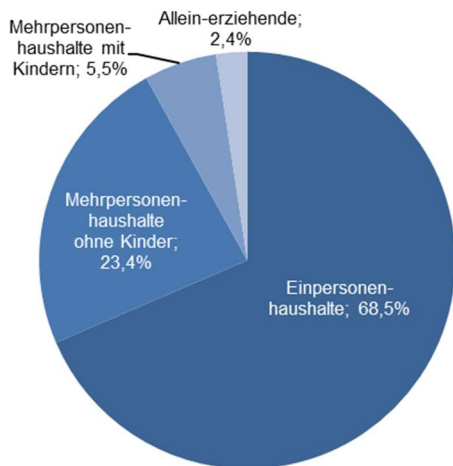

### Bevölkerungsstruktur

Wohnberechtigte Bevölkerung 10.350

**Bevölkerung am Ort der Hauptwohnung 8.713**

männlich 48,6% 4.231  
weiblich 51,4% 4.482

ledig 56,0% 4.877  
verheiratet / verpartnert 22,0% 1.920  
geschieden 7,1% 617  
verwitwet 3,4% 293

römisch-katholisch 32,7% 2.849  
evangelisch 16,9% 1.469  
sonstige 1,2% 104  
keine Angabe 49,2% 4.291

ohne Migrationshintergrund 62,7% 5.461  
mit Migrationshintergrund 37,3% 3.252  
darunter: Ausländer 24,5% 2.133

**Altersdurchschnitt in Jahren 37,8**

Geburten 67

Sterbefälle 53

Saldo 14

Zuzüge 1.089

Fortzüge 1.034

Saldo 55

**Privathaushalte**

**Ethnische Zusammensetzung - Bezugsland**

**Wohnungen (Stand 2022)**

**Kommunalwahl 15.03.2020**

Wahlbeteiligung: 44,4%

**Arbeitsmarkt**

Sozialversicherungspflichtig Beschäftigte	4.253
Beschäftigungsquote	61,7%
Arbeitslose	253
Arbeitslosenquote	3,7%