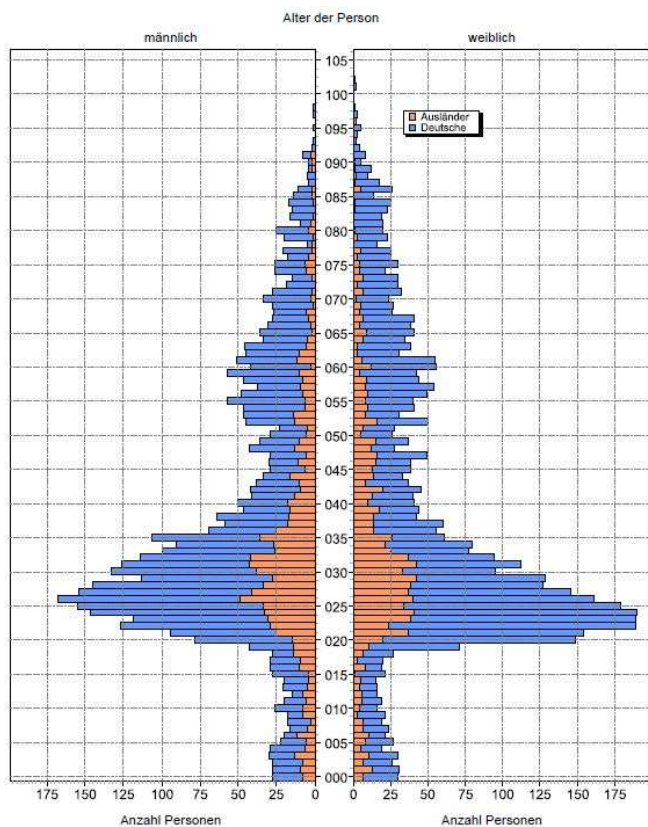

## Grombühl

Datenstand: 31.12.2023

### Lage und Fläche

Stadtbezirk **04 - Grombühl**

Fläche in km<sup>2</sup> 6,14

Einwohner je km<sup>2</sup> 1.419

### Bevölkerungsstruktur

Wohnberechtigte Bevölkerung 10.350

**Bevölkerung am Ort der Hauptwohnung 8.713**

männlich 48,6% 4.231  
weiblich 51,4% 4.482

ledig 56,0% 4.877  
verheiratet / verpartnert 22,0% 1.920  
geschieden 7,1% 617  
verwitwet 3,4% 293