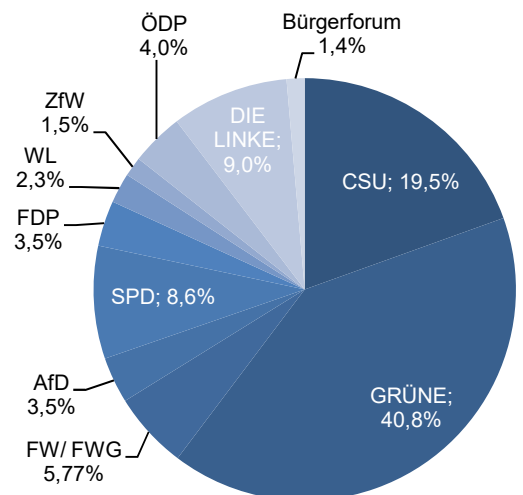

### Bevölkerungsstruktur

Wohnberechtigte Bevölkerung 10.350

**Bevölkerung am Ort der Hauptwohnung 8.713**

männlich 48,6% 4.231  
weiblich 51,4% 4.482

ledig 56,0% 4.877  
verheiratet / verpartnert 22,0% 1.920  
geschieden 7,1% 617  
verwitwet 3,4% 293

römisch-katholisch 32,7% 2.849  
evangelisch 16,9% 1.469  
sonstige 1,2% 104  
keine Angabe 49,2% 4.291

ohne Migrationshintergrund 62,7% 5.461  
mit Migrationshintergrund 37,3% 3.252  
darunter: Ausländer 24,5% 2.133

**Altersdurchschnitt in Jahren 37,8**

Geburten 67

Sterbefälle 53

Saldo 14

Zuzüge 1.089

Fortzüge 1.034

Saldo 55

**Privathaushalte**

**Ethnische Zusammensetzung - Bezugsland**

**Wohnungen (Stand 2022)**

**Kommunalwahl 15.03.2020**

Wahlbeteiligung: 44,4%

**Arbeitsmarkt**

Sozialversicherungspflichtig Beschäftigte	4.253
Beschäftigungsquote	61,7%
Arbeitslose	253
Arbeitslosenquote	3,7%