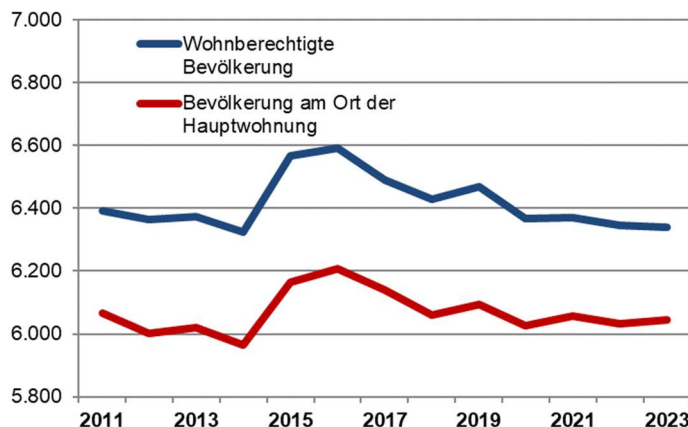

Statistische Daten 2023

Dürnbachtal

Datenstand: 31.12.2023

Lage und Fläche

Stadtbezirk	03 - Dürnbachtal
Fläche in km ²	13,64
Einwohner je km ²	443

Bevölkerungsstruktur

Wohnberechtigte Bevölkerung		6.338
Bevölkerung am Ort der Hauptwohnung		6.044
männlich	51,2%	3.092
weiblich	48,8%	2.952
ledig	24,1%	1.457
verheiratet / verpartnert	42,3%	2.557
geschieden	6,4%	387
verwitwet	6,0%	364
römisch-katholisch	42,3%	2.555
evangelisch	12,9%	778
sonstige	0,6%	39
keine Angabe	44,2%	2.672
ohne Migrationshintergrund	74,3%	4.490
mit Migrationshintergrund	25,7%	1.554
darunter: Ausländer	17,7%	1.072

Altersdurchschnitt in Jahren	45,1
Geburten	47
Sterbefälle	65
Saldo	-18
Zuzüge	575
Fortzüge	476
Saldo	99

Privathaushalte

Ethnische Zusammensetzung - Bezugsland

Wohnungen (Stand 2022)

Kommunalwahl 15.03.2020