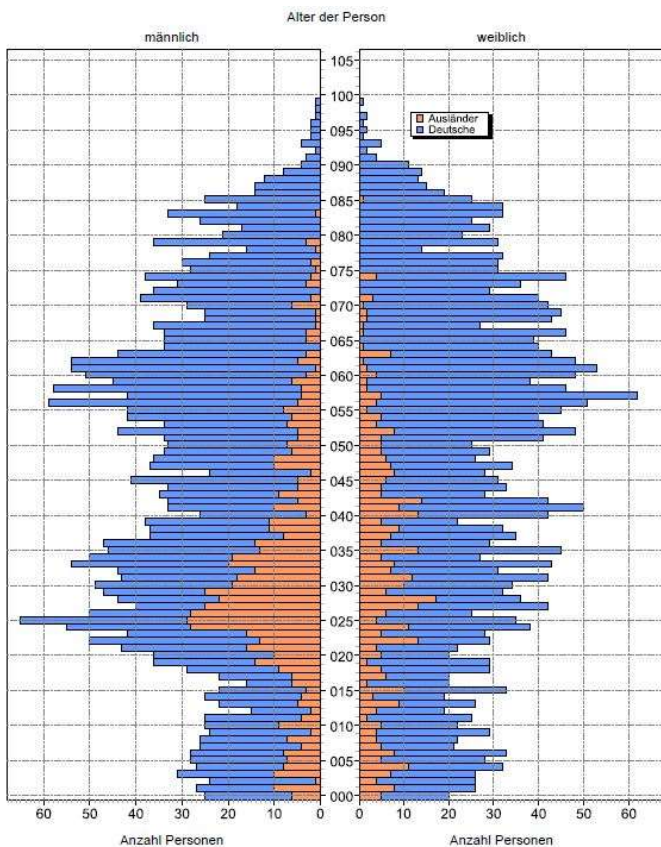

Statistische Daten 2023

Dürnbachtal

Datenstand: 31.12.2023

Lage und Fläche

Stadtbezirk	03 - Dürnbachtal
Fläche in km ²	13,64
Einwohner je km ²	443

Bevölkerungsstruktur

Wohnberechtigte Bevölkerung		6.338
Bevölkerung am Ort der Hauptwohnung		6.044
männlich	51,2%	3.092
weiblich	48,8%	2.952
ledig	24,1%	1.457
verheiratet / verpartnert	42,3%	2.557
geschieden	6,4%	387
verwitwet	6,0%	364
römisch-katholisch	42,3%	2.555
evangelisch	12,9%	778
sonstige	0,6%	39
keine Angabe	44,2%	2.672
ohne Migrationshintergrund	74,3%	4.490
mit Migrationshintergrund	25,7%	1.554
darunter: Ausländer	17,7%	1.072

Altersdurchschnitt in Jahren	45,1
Geburten	47
Sterbefälle	65
Saldo	-18
Zuzüge	575
Fortzüge	476
Saldo	99

Privathaushalte

Ethnische Zusammensetzung - Bezugsland

Wohnungen (Stand 2022)

Kommunalwahl 15.03.2020