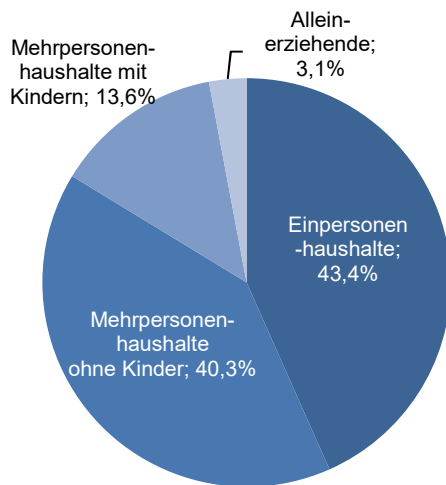

Statistische Daten 2023

Dürnbachtal

Datenstand: 31.12.2023

Lage und Fläche

Stadtbezirk	03 - Dürnbachtal
Fläche in km ²	13,64
Einwohner je km ²	443

Bevölkerungsstruktur

Wohnberechtigte Bevölkerung		6.338
Bevölkerung am Ort der Hauptwohnung		6.044
männlich	51,2%	3.092
weiblich	48,8%	2.952
ledig	24,1%	1.457
verheiratet / verpartnert	42,3%	2.557
geschieden	6,4%	387
verwitwet	6,0%	364
römisch-katholisch	42,3%	2.555
evangelisch	12,9%	778
sonstige	0,6%	39
keine Angabe	44,2%	2.672
ohne Migrationshintergrund	74,3%	4.490
mit Migrationshintergrund	25,7%	1.554
darunter: Ausländer	17,7%	1.072

Altersdurchschnitt in Jahren	45,1
Geburten	47
Sterbefälle	65
Saldo	-18
Zuzüge	575
Fortzüge	476
Saldo	99

Privathaushalte

Ethnische Zusammensetzung - Bezugsland

Wohnungen (Stand 2022)

Kommunalwahl 15.03.2020