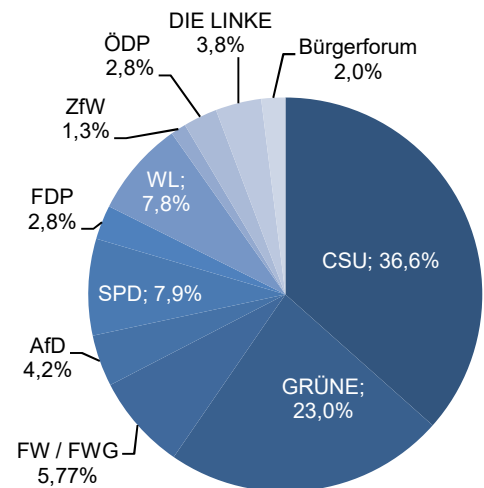

Statistische Daten 2023

Dürnbachtal

Datenstand: 31.12.2023

Lage und Fläche

Stadtbezirk	03 - Dürnbachtal
Fläche in km ²	13,64
Einwohner je km ²	443

Bevölkerungsstruktur

Wohnberechtigte Bevölkerung		6.338
Bevölkerung am Ort der Hauptwohnung		6.044
männlich	51,2%	3.092
weiblich	48,8%	2.952
ledig	24,1%	1.457
verheiratet / verpartnert	42,3%	2.557
geschieden	6,4%	387
verwitwet	6,0%	364
römisch-katholisch	42,3%	2.555
evangelisch	12,9%	778
sonstige	0,6%	39
keine Angabe	44,2%	2.672
ohne Migrationshintergrund	74,3%	4.490
mit Migrationshintergrund	25,7%	1.554
darunter: Ausländer	17,7%	1.072

Altersdurchschnitt in Jahren	45,1
Geburten	47
Sterbefälle	65
Saldo	-18
Zuzüge	575
Fortzüge	476
Saldo	99

Privathaushalte

Ethnische Zusammensetzung - Bezugsland

Wohnungen (Stand 2022)

Kommunalwahl 15.03.2020

Wahlbeteiligung: 59,2%

Arbeitsmarkt

Sozialversicherungspflichtig Beschäftigte	2.267
Beschäftigungsquote	59,1%
Arbeitslose	119
Arbeitslosenquote	3,2%

Kraftfahrzeuge

Zugelassene Privat-Pkw	3.450
Privat-Pkw je 1.000 Haushalte	1.098,4