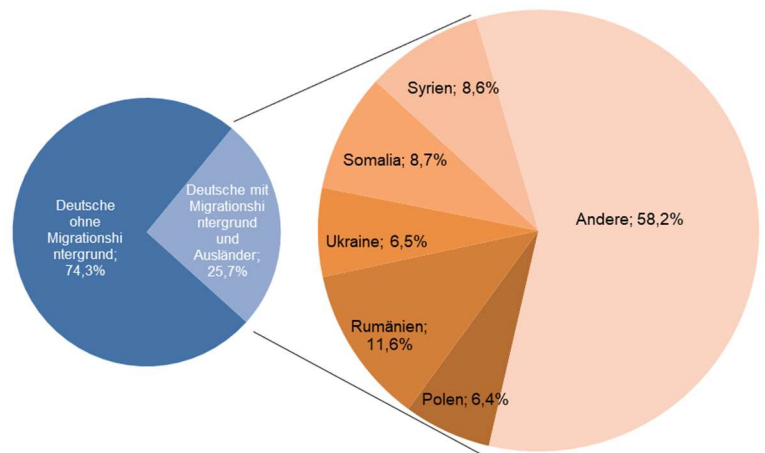

Statistische Daten 2023

Dürnbachtal

Datenstand: 31.12.2023

Lage und Fläche

Stadtbezirk	03 - Dürnbachtal
Fläche in km ²	13,64
Einwohner je km ²	443

Bevölkerungsstruktur

Wohnberechtigte Bevölkerung		6.338
Bevölkerung am Ort der Hauptwohnung		6.044
männlich	51,2%	3.092
weiblich	48,8%	2.952
ledig	24,1%	1.457
verheiratet / verpartnert	42,3%	2.557
geschieden	6,4%	387
verwitwet	6,0%	364
römisch-katholisch	42,3%	2.555
evangelisch	12,9%	778
sonstige	0,6%	39
keine Angabe	44,2%	2.672
ohne Migrationshintergrund	74,3%	4.490
mit Migrationshintergrund	25,7%	1.554
darunter: Ausländer	17,7%	1.072

Altersdurchschnitt in Jahren	45,1
Geburten	47
Sterbefälle	65
Saldo	-18
Zuzüge	575
Fortzüge	476
Saldo	99

Privathaushalte

Ethnische Zusammensetzung - Bezugsland

Wohnungen (Stand 2022)

Kommunalwahl 15.03.2020