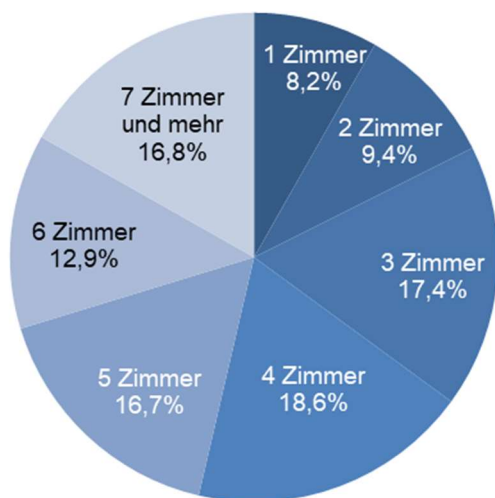

Statistische Daten 2023

Dürnbachtal

Datenstand: 31.12.2023

Lage und Fläche

Stadtbezirk	03 - Dürnbachtal
Fläche in km ²	13,64
Einwohner je km ²	443

Bevölkerungsstruktur

Wohnberechtigte Bevölkerung		6.338
Bevölkerung am Ort der Hauptwohnung		6.044
männlich	51,2%	3.092
weiblich	48,8%	2.952
ledig	24,1%	1.457
verheiratet / verpartnert	42,3%	2.557
geschieden	6,4%	387
verwitwet	6,0%	364
römisch-katholisch	42,3%	2.555
evangelisch	12,9%	778
sonstige	0,6%	39
keine Angabe	44,2%	2.672
ohne Migrationshintergrund	74,3%	4.490
mit Migrationshintergrund	25,7%	1.554
darunter: Ausländer	17,7%	1.072

Altersdurchschnitt in Jahren	45,1
Geburten	47
Sterbefälle	65
Saldo	-18
Zuzüge	575
Fortzüge	476
Saldo	99

Privathaushalte

Ethnische Zusammensetzung - Bezugsland

Wohnungen (Stand 2022)

Kommunalwahl 15.03.2020

Wahlbeteiligung: 59,2%

Arbeitsmarkt

Sozialversicherungspflichtig Beschäftigte	2.267
Beschäftigungsquote	59,1%
Arbeitslose	119
Arbeitslosenquote	3,2%

Kraftfahrzeuge

Zugelassene Privat-Pkw	3.450
Privat-Pkw je 1.000 Haushalte	1.098,4