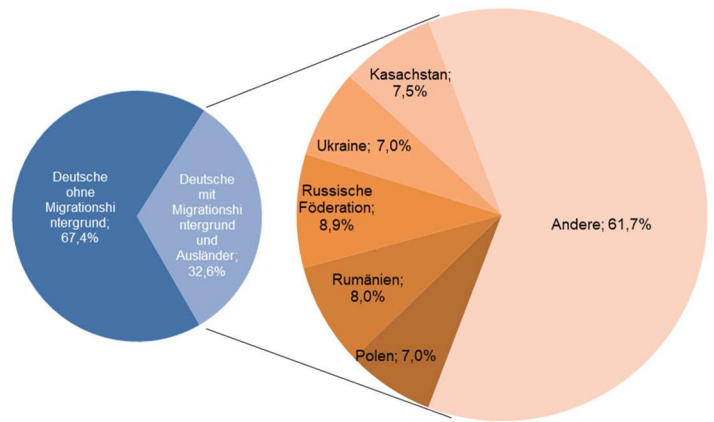

Statistische Daten 2023

Würzburg

Datenstand: 31.12.2023

Lage und Fläche

Gesamtstadt	Würzburg
Fläche in km ²	87,63
Einwohner je km ²	1.486

Bevölkerungsstruktur

Wohnberechtigte Bevölkerung		145.137
Bevölkerung am Ort der Hauptwohnung		130.671
männlich	47,9%	62.608
weiblich	52,1%	68.083
Ledig	38,6%	50.463
verheiratet / verpartnert	34,0%	44.441
geschieden	6,9%	9.032
verwitwet	5,7%	7.411
römisch-katholisch	36,9%	48.155
evangelisch	17,2%	22.412
sonstige	1,1%	1.404
keine Angabe	44,9%	58.700
ohne Migrationshintergrund	67,4%	88.045
mit Migrationshintergrund	32,6%	42.626
darunter: Ausländer	16,3%	21.275

Altersdurchschnitt in Jahren	42,4
Geburten	1.120
Sterbefälle	1.546
Saldo	-426
Zuzüge	12.058
Fortzüge	11.188
Saldo	870

Privathaushalte

Ethnische Zusammensetzung - Bezugsland

Wohnungen (Stand 2022)

Kommunalwahl 15.03.2020