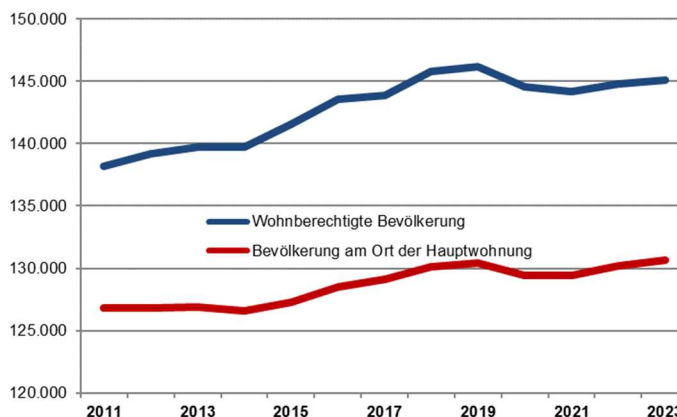

Statistische Daten 2023

Würzburg

Datenstand: 31.12.2023

Lage und Fläche

Gesamtstadt	Würzburg
Fläche in km ²	87,63
Einwohner je km ²	1.486

Bevölkerungsstruktur

Wohnberechtigte Bevölkerung		145.137
Bevölkerung am Ort der Hauptwohnung		130.671
männlich	47,9%	62.608
weiblich	52,1%	68.083
Ledig	38,6%	50.463
verheiratet / verpartnert	34,0%	44.441
geschieden	6,9%	9.032
verwitwet	5,7%	7.411
römisch-katholisch	36,9%	48.155
evangelisch	17,2%	22.412
sonstige	1,1%	1.404
keine Angabe	44,9%	58.700
ohne Migrationshintergrund	67,4%	88.045
mit Migrationshintergrund	32,6%	42.626
darunter: Ausländer	16,3%	21.275

Altersdurchschnitt in Jahren	42,4
Geburten	1.120
Sterbefälle	1.546
Saldo	-426
Zuzüge	12.058
Fortzüge	11.188
Saldo	870

Privathaushalte

Ethnische Zusammensetzung - Bezugsland

Wohnungen (Stand 2022)

Kommunalwahl 15.03.2020