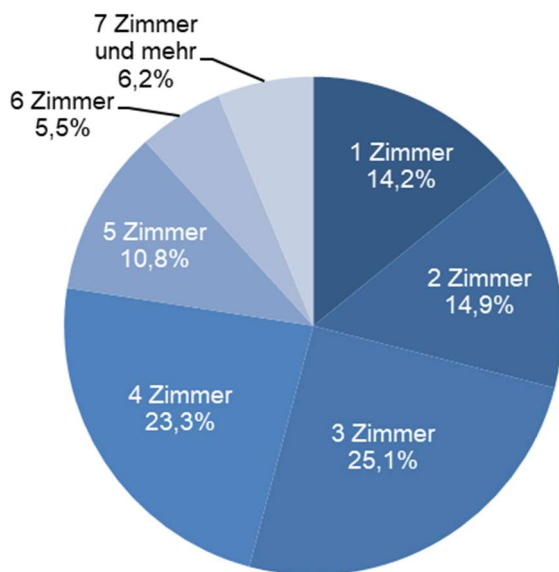

Statistische Daten 2023

Würzburg

Datenstand: 31.12.2023

Lage und Fläche

Gesamtstadt	Würzburg
Fläche in km ²	87,63
Einwohner je km ²	1.486

Bevölkerungsstruktur

Wohnberechtigte Bevölkerung		145.137
Bevölkerung am Ort der Hauptwohnung		130.671
männlich	47,9%	62.608
weiblich	52,1%	68.083
Ledig	38,6%	50.463
verheiratet / verpartnert	34,0%	44.441
geschieden	6,9%	9.032
verwitwet	5,7%	7.411
römisch-katholisch	36,9%	48.155
evangelisch	17,2%	22.412
sonstige	1,1%	1.404
keine Angabe	44,9%	58.700
ohne Migrationshintergrund	67,4%	88.045
mit Migrationshintergrund	32,6%	42.626
darunter: Ausländer	16,3%	21.275

Altersdurchschnitt in Jahren	42,4
Geburten	1.120
Sterbefälle	1.546
Saldo	-426
Zuzüge	12.058
Fortzüge	11.188
Saldo	870

Privathaushalte

Ethnische Zusammensetzung - Bezugsland

Wohnungen (Stand 2022)

Kommunalwahl 15.03.2020

Wahlbeteiligung: 53,6%

Arbeitsmarkt

Sozialversicherungspflichtig Beschäftigte	55.206
Beschäftigungsquote	61,7%
Arbeitslose	2.847
Arbeitslosenquote	3,3%

Kraftfahrzeuge

Zugelassene Privat-Pkw	52.212
Privat-Pkw je 1.000 Haushalte	636,2