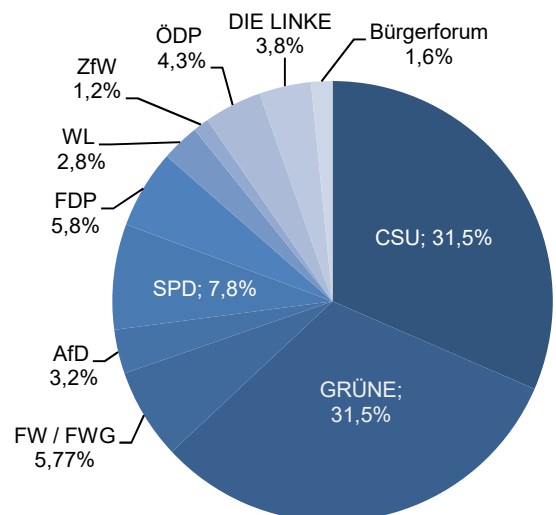

Statistische Daten 2023

Würzburg

Datenstand: 31.12.2023

Lage und Fläche

Gesamtstadt	Würzburg
Fläche in km ²	87,63
Einwohner je km ²	1.486

Bevölkerungsstruktur

Wohnberechtigte Bevölkerung		145.137
Bevölkerung am Ort der Hauptwohnung		130.671
männlich	47,9%	62.608
weiblich	52,1%	68.083
Ledig	38,6%	50.463
verheiratet / verpartnert	34,0%	44.441
geschieden	6,9%	9.032
verwitwet	5,7%	7.411
römisch-katholisch	36,9%	48.155
evangelisch	17,2%	22.412
sonstige	1,1%	1.404
keine Angabe	44,9%	58.700
ohne Migrationshintergrund	67,4%	88.045
mit Migrationshintergrund	32,6%	42.626
darunter: Ausländer	16,3%	21.275

Altersdurchschnitt in Jahren	42,4
Geburten	1.120
Sterbefälle	1.546
Saldo	-426
Zuzüge	12.058
Fortzüge	11.188
Saldo	870

Privathaushalte

Ethnische Zusammensetzung - Bezugsland

Wohnungen (Stand 2022)

Kommunalwahl 15.03.2020

Wahlbeteiligung: 53,6%

Arbeitsmarkt

Sozialversicherungspflichtig Beschäftigte	55.206
Beschäftigungsquote	61,7%
Arbeitslose	2.847
Arbeitslosenquote	3,3%

Kraftfahrzeuge

Zugelassene Privat-Pkw	52.212
Privat-Pkw je 1.000 Haushalte	636,2