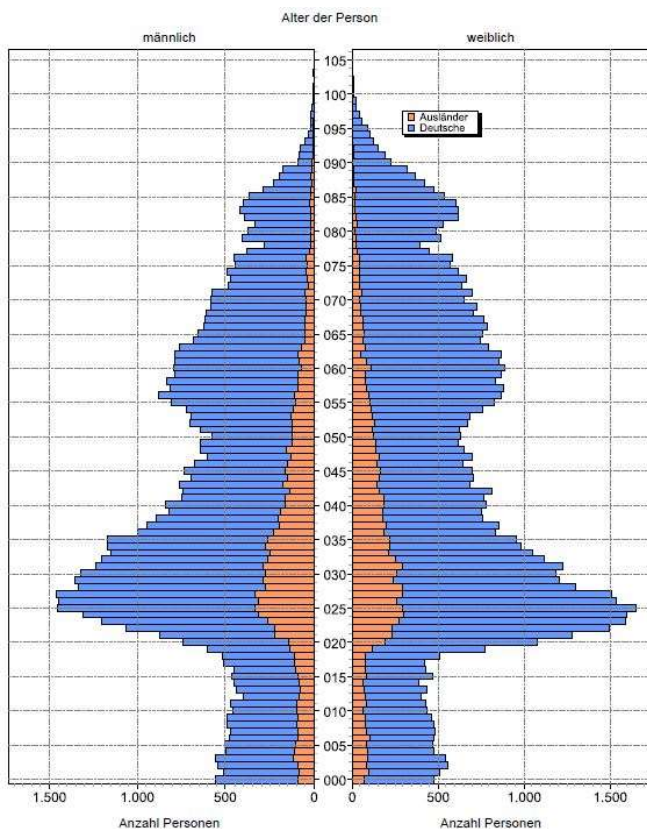

Statistische Daten 2023

Würzburg

Datenstand: 31.12.2023

Lage und Fläche

Gesamtstadt	Würzburg
Fläche in km ²	87,63
Einwohner je km ²	1.486

Bevölkerungsstruktur

Wohnberechtigte Bevölkerung		145.137
Bevölkerung am Ort der Hauptwohnung		130.671
männlich	47,9%	62.608
weiblich	52,1%	68.083
Ledig	38,6%	50.463
verheiratet / verpartnert	34,0%	44.441
geschieden	6,9%	9.032
verwitwet	5,7%	7.411
römisch-katholisch	36,9%	48.155
evangelisch	17,2%	22.412
sonstige	1,1%	1.404
keine Angabe	44,9%	58.700
ohne Migrationshintergrund	67,4%	88.045
mit Migrationshintergrund	32,6%	42.626
darunter: Ausländer	16,3%	21.275

Altersdurchschnitt in Jahren	42,4
Geburten	1.120
Sterbefälle	1.546
Saldo	-426
Zuzüge	12.058
Fortzüge	11.188
Saldo	870

Privathaushalte

Ethnische Zusammensetzung - Bezugsland

Wohnungen (Stand 2022)

Kommunalwahl 15.03.2020