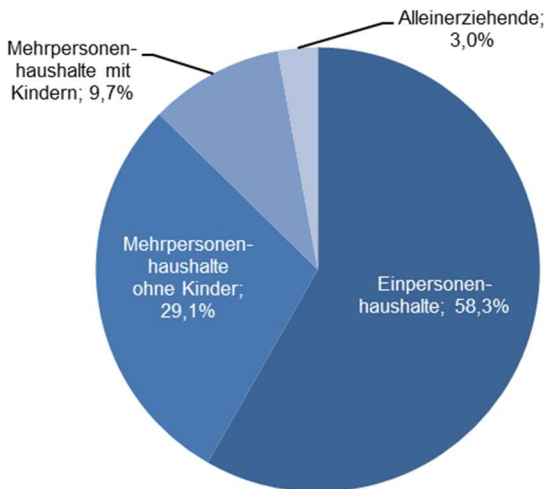

Statistische Daten 2023

Würzburg

Datenstand: 31.12.2023

Lage und Fläche

Gesamtstadt	Würzburg
Fläche in km ²	87,63
Einwohner je km ²	1.486

Bevölkerungsstruktur

Wohnberechtigte Bevölkerung		145.137
Bevölkerung am Ort der Hauptwohnung		130.671
männlich	47,9%	62.608
weiblich	52,1%	68.083
Ledig	38,6%	50.463
verheiratet / verpartnert	34,0%	44.441
geschieden	6,9%	9.032
verwitwet	5,7%	7.411
römisch-katholisch	36,9%	48.155
evangelisch	17,2%	22.412
sonstige	1,1%	1.404
keine Angabe	44,9%	58.700
ohne Migrationshintergrund	67,4%	88.045
mit Migrationshintergrund	32,6%	42.626
darunter: Ausländer	16,3%	21.275

Altersdurchschnitt in Jahren	42,4
Geburten	1.120
Sterbefälle	1.546
Saldo	-426
Zuzüge	12.058
Fortzüge	11.188
Saldo	870

Privathaushalte

Ethnische Zusammensetzung - Bezugsland

Wohnungen (Stand 2022)

Kommunalwahl 15.03.2020

Wahlbeteiligung: 53,6%

Arbeitsmarkt

Sozialversicherungspflichtig Beschäftigte	55.206
Beschäftigungsquote	61,7%
Arbeitslose	2.847
Arbeitslosenquote	3,3%

Kraftfahrzeuge

Zugelassene Privat-Pkw	52.212
Privat-Pkw je 1.000 Haushalte	636,2