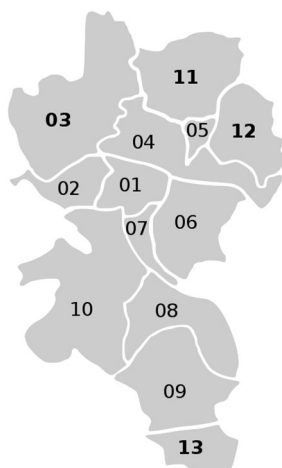

Statistische Daten 2023

Würzburg

Datenstand: 31.12.2023

Lage und Fläche

Gesamtstadt	Würzburg
Fläche in km ²	87,63
Einwohner je km ²	1.486

Bevölkerungsstruktur

Wohnberechtigte Bevölkerung		145.137
Bevölkerung am Ort der Hauptwohnung		130.671
männlich	47,9%	62.608
weiblich	52,1%	68.083
Ledig	38,6%	50.463
verheiratet / verpartnert	34,0%	44.441
geschieden	6,9%	9.032
verwitwet	5,7%	7.411
römisch-katholisch	36,9%	48.155
evangelisch	17,2%	22.412
sonstige	1,1%	1.404
keine Angabe	44,9%	58.700
ohne Migrationshintergrund	67,4%	88.045
mit Migrationshintergrund	32,6%	42.626
darunter: Ausländer	16,3%	21.275

Altersdurchschnitt in Jahren	42,4
Geburten	1.120
Sterbefälle	1.546
Saldo	-426
Zuzüge	12.058
Fortzüge	11.188
Saldo	870

Privathaushalte

Ethnische Zusammensetzung - Bezugsland

Wohnungen (Stand 2022)

Kommunalwahl 15.03.2020