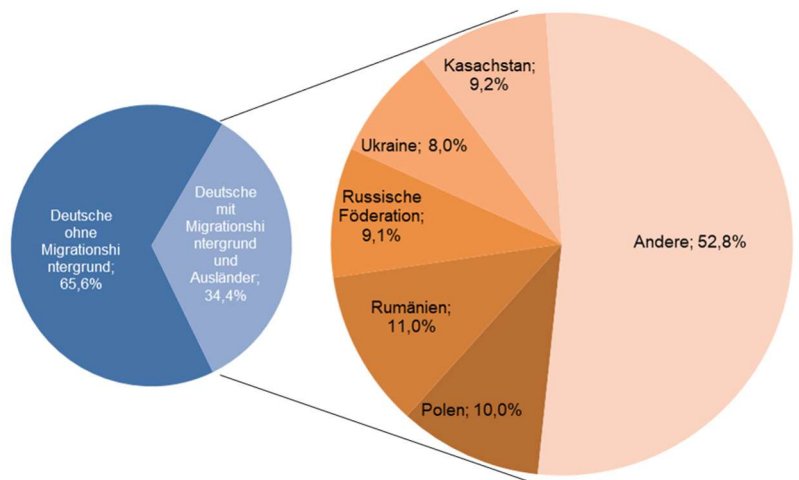

Statistische Daten 2023

Lengfeld

Datenstand: 31.12.2023

Lage und Fläche

Stadtbezirk	12 - Lengfeld
Fläche in km ²	6,54
Einwohner je km ²	1.653

Bevölkerungsstruktur

Wohnberechtigte Bevölkerung		11.320
Bevölkerung am Ort der Hauptwohnung		10.812
männlich	50,8%	5.490
weiblich	49,2%	5.322
ledig	27,4%	2.965
verheiratet / verpartnert	42,9%	4.641
geschieden	7,3%	789
verwitwet	5,9%	635
römisch-katholisch	38,2%	4.132
evangelisch	16,7%	1.804
sonstige	1,1%	121
keine Angabe	44,0%	4.755
ohne Migrationshintergrund	65,6%	7.096
mit Migrationshintergrund	34,4%	3.716
darunter: Ausländer	14,8%	1.602

Altersdurchschnitt in Jahren	44,3
Geburten	84
Sterbefälle	113
Saldo	-29
Zuzüge	900
Fortzüge	1.014
Saldo	-13

Privathaushalte

Ethnische Zusammensetzung - Bezugsland

Wohnungen (Stand 2022)

Kommunalwahl 15.03.2020