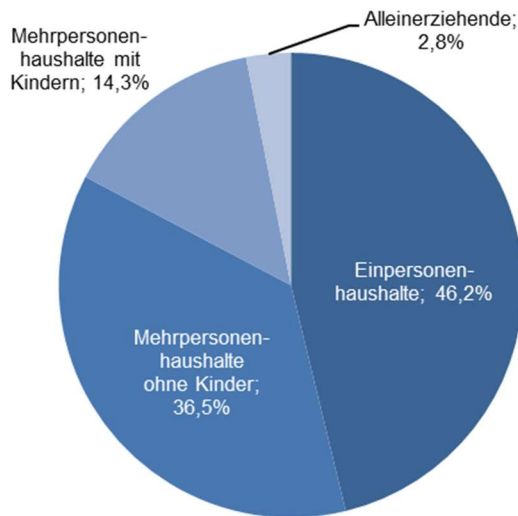

Statistische Daten 2023

Lengfeld

Datenstand: 31.12.2023

Lage und Fläche

Stadtbezirk	12 - Lengfeld
Fläche in km ²	6,54
Einwohner je km ²	1.653

Bevölkerungsstruktur

Wohnberechtigte Bevölkerung		11.320
Bevölkerung am Ort der Hauptwohnung		10.812
männlich	50,8%	5.490
weiblich	49,2%	5.322
ledig	27,4%	2.965
verheiratet / verpartnert	42,9%	4.641
geschieden	7,3%	789
verwitwet	5,9%	635
römisch-katholisch	38,2%	4.132
evangelisch	16,7%	1.804
sonstige	1,1%	121
keine Angabe	44,0%	4.755
ohne Migrationshintergrund	65,6%	7.096
mit Migrationshintergrund	34,4%	3.716
darunter: Ausländer	14,8%	1.602

Altersdurchschnitt in Jahren	44,3
Geburten	84
Sterbefälle	113
Saldo	-29
Zuzüge	900
Fortzüge	1.014
Saldo	-13

Privathaushalte

Ethnische Zusammensetzung - Bezugsland

Wohnungen (Stand 2022)

Kommunalwahl 15.03.2020