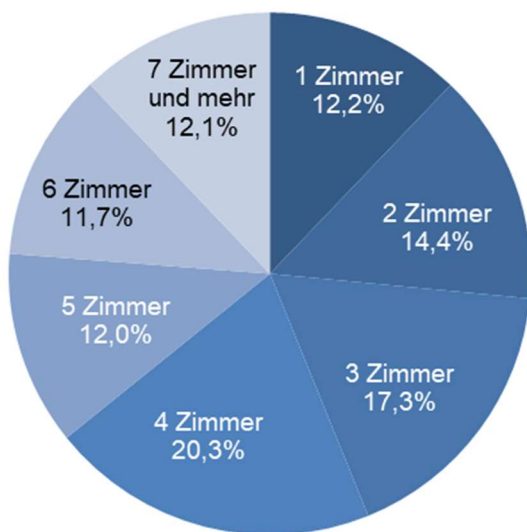

Statistische Daten 2023

Lengfeld

Datenstand: 31.12.2023

Lage und Fläche

Stadtbezirk	12 - Lengfeld
Fläche in km ²	6,54
Einwohner je km ²	1.653

Bevölkerungsstruktur

Wohnberechtigte Bevölkerung		11.320
Bevölkerung am Ort der Hauptwohnung		10.812
männlich	50,8%	5.490
weiblich	49,2%	5.322
ledig	27,4%	2.965
verheiratet / verpartnert	42,9%	4.641
geschieden	7,3%	789
verwitwet	5,9%	635
römisch-katholisch	38,2%	4.132
evangelisch	16,7%	1.804
sonstige	1,1%	121
keine Angabe	44,0%	4.755
ohne Migrationshintergrund	65,6%	7.096
mit Migrationshintergrund	34,4%	3.716
darunter: Ausländer	14,8%	1.602

Altersdurchschnitt in Jahren	44,3
Geburten	84
Sterbefälle	113
Saldo	-29
Zuzüge	900
Fortzüge	1.014
Saldo	-13

Privathaushalte

Ethnische Zusammensetzung - Bezugsland

Wohnungen (Stand 2022)

Kommunalwahl 15.03.2020

Wahlbeteiligung: 54,4%

Arbeitsmarkt

Sozialversicherungspflichtig Beschäftigte	4.422
Beschäftigungsquote	64,1%
Arbeitslose	187
Arbeitslosenquote	2,8%

Kraftfahrzeuge

Zugelassene Privat-Pkw	5.488
Privat-Pkw je 1.000 Haushalte	972,2