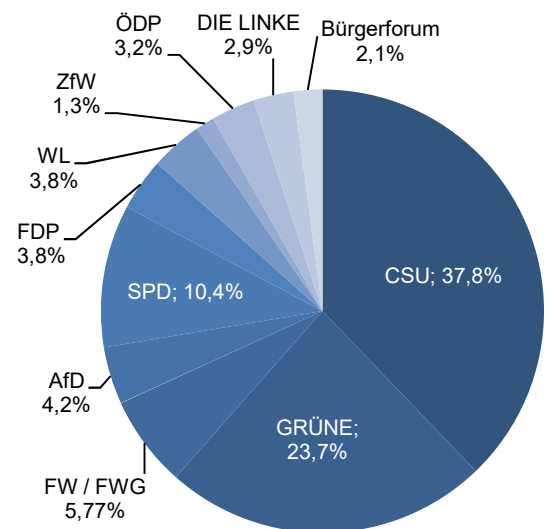

Statistische Daten 2023

Lengfeld

Datenstand: 31.12.2023

Lage und Fläche

Stadtbezirk	12 - Lengfeld
Fläche in km ²	6,54
Einwohner je km ²	1.653

Bevölkerungsstruktur

Wohnberechtigte Bevölkerung		11.320
Bevölkerung am Ort der Hauptwohnung		10.812
männlich	50,8%	5.490
weiblich	49,2%	5.322
ledig	27,4%	2.965
verheiratet / verpartnert	42,9%	4.641
geschieden	7,3%	789
verwitwet	5,9%	635
römisch-katholisch	38,2%	4.132
evangelisch	16,7%	1.804
sonstige	1,1%	121
keine Angabe	44,0%	4.755
ohne Migrationshintergrund	65,6%	7.096
mit Migrationshintergrund	34,4%	3.716
darunter: Ausländer	14,8%	1.602

Altersdurchschnitt in Jahren	44,3
Geburten	84
Sterbefälle	113
Saldo	-29
Zuzüge	900
Fortzüge	1.014
Saldo	-13

Privathaushalte

Ethnische Zusammensetzung - Bezugsland

Wohnungen (Stand 2022)

Kommunalwahl 15.03.2020

Wahlbeteiligung: 54,4%

Arbeitsmarkt

Sozialversicherungspflichtig Beschäftigte	4.422
Beschäftigungsquote	64,1%
Arbeitslose	187
Arbeitslosenquote	2,8%

Kraftfahrzeuge

Zugelassene Privat-Pkw	5.488
Privat-Pkw je 1.000 Haushalte	972,2