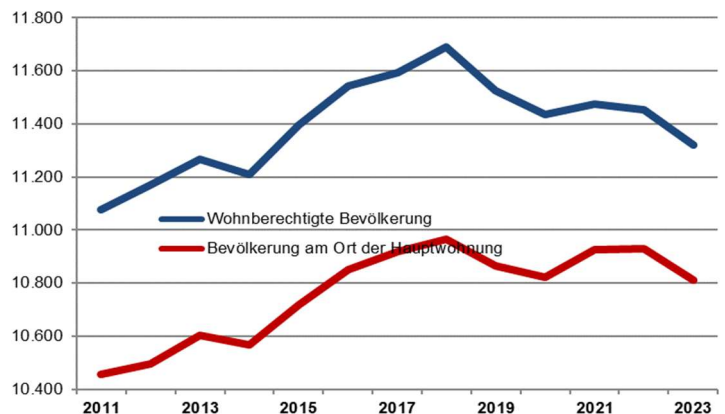

Statistische Daten 2023

Lengfeld

Datenstand: 31.12.2023

Lage und Fläche

Stadtbezirk	12 - Lengfeld
Fläche in km ²	6,54
Einwohner je km ²	1.653

Bevölkerungsstruktur

Wohnberechtigte Bevölkerung		11.320
Bevölkerung am Ort der Hauptwohnung		10.812
männlich	50,8%	5.490
weiblich	49,2%	5.322
ledig	27,4%	2.965
verheiratet / verpartnert	42,9%	4.641
geschieden	7,3%	789
verwitwet	5,9%	635
römisch-katholisch	38,2%	4.132
evangelisch	16,7%	1.804
sonstige	1,1%	121
keine Angabe	44,0%	4.755
ohne Migrationshintergrund	65,6%	7.096
mit Migrationshintergrund	34,4%	3.716
darunter: Ausländer	14,8%	1.602

Altersdurchschnitt in Jahren	44,3
Geburten	84
Sterbefälle	113
Saldo	-29
Zuzüge	900
Fortzüge	1.014
Saldo	-13

Privathaushalte

Ethnische Zusammensetzung - Bezugsland

Wohnungen (Stand 2022)

Kommunalwahl 15.03.2020