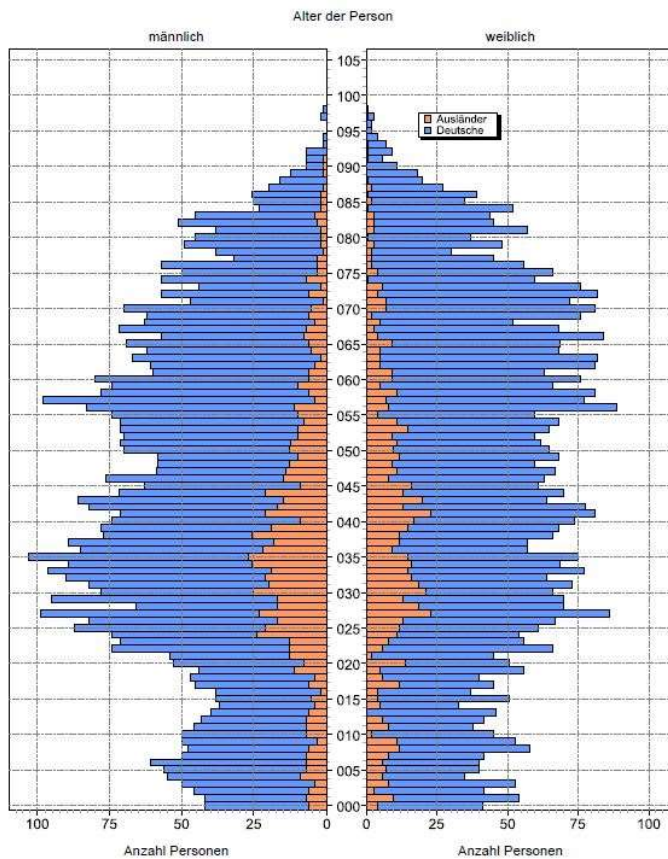

Statistische Daten 2023

Lengfeld

Datenstand: 31.12.2023

Lage und Fläche

Stadtbezirk	12 - Lengfeld
Fläche in km ²	6,54
Einwohner je km ²	1.653

Bevölkerungsstruktur

Wohnberechtigte Bevölkerung		11.320
Bevölkerung am Ort der Hauptwohnung		10.812
männlich	50,8%	5.490
weiblich	49,2%	5.322
ledig	27,4%	2.965
verheiratet / verpartnert	42,9%	4.641
geschieden	7,3%	789
verwitwet	5,9%	635
römisch-katholisch	38,2%	4.132
evangelisch	16,7%	1.804
sonstige	1,1%	121
keine Angabe	44,0%	4.755
ohne Migrationshintergrund	65,6%	7.096
mit Migrationshintergrund	34,4%	3.716
darunter: Ausländer	14,8%	1.602

Altersdurchschnitt in Jahren	44,3
Geburten	84
Sterbefälle	113
Saldo	-29
Zuzüge	900
Fortzüge	1.014
Saldo	-13

Privathaushalte

Ethnische Zusammensetzung - Bezugsland

Wohnungen (Stand 2022)

Kommunalwahl 15.03.2020