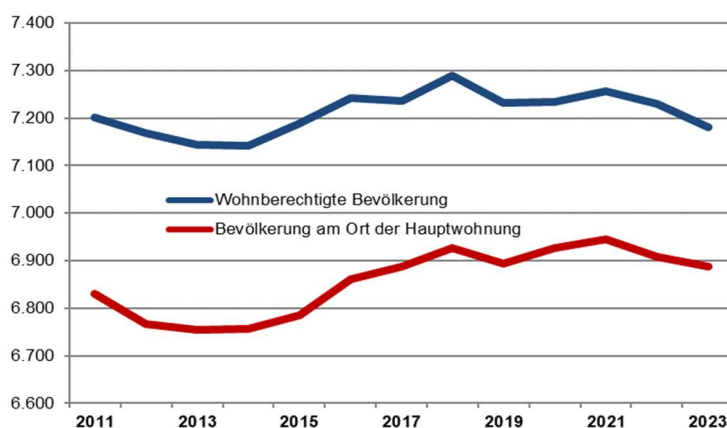

Statistische Daten 2023

Versbach

Datenstand: 31.12.2023

Lage und Fläche

Stadtbezirk	11 - Versbach
Fläche in km ²	9,18
Einwohner je km ²	753

Bevölkerungsstruktur

Wohnberechtigte Bevölkerung		7.181
Bevölkerung am Ort der Hauptwohnung		6.888
männlich	48,4%	3.335
weiblich	51,6%	3.553
ledig	27,4%	1.884
verheiratet / verpartnert	43,6%	3.001
geschieden	7,3%	501
verwitwet	5,9%	407
römisch-katholisch	41,2%	2.840
evangelisch	15,4%	1.060
sonstige	0,8%	52
keine Angabe	42,6%	2.936
ohne Migrationshintergrund	75,1%	5.174
mit Migrationshintergrund	24,9%	1.714
darunter: Ausländer	11,0%	760

Altersdurchschnitt in Jahren	44,9
Geburten	42
Sterbefälle	89
Saldo	-47
Zuzüge	389
Fortzüge	408
Saldo	-19

Privathaushalte

Ethnische Zusammensetzung - Bezugsland

Wohnungen (Stand 2022)

Kommunalwahl 15.03.2020