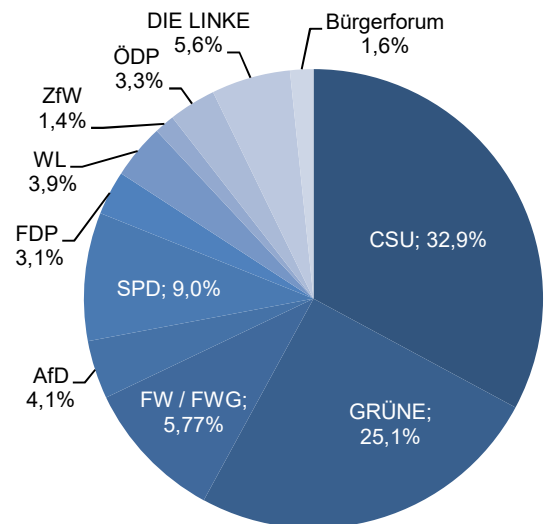

Statistische Daten 2023

Versbach

Datenstand: 31.12.2023

Lage und Fläche

Stadtbezirk	11 - Versbach
Fläche in km ²	9,18
Einwohner je km ²	753

Bevölkerungsstruktur

Wohnberechtigte Bevölkerung		7.181
Bevölkerung am Ort der Hauptwohnung		6.888
männlich	48,4%	3.335
weiblich	51,6%	3.553
ledig	27,4%	1.884
verheiratet / verpartnert	43,6%	3.001
geschieden	7,3%	501
verwitwet	5,9%	407
römisch-katholisch	41,2%	2.840
evangelisch	15,4%	1.060
sonstige	0,8%	52
keine Angabe	42,6%	2.936
ohne Migrationshintergrund	75,1%	5.174
mit Migrationshintergrund	24,9%	1.714
darunter: Ausländer	11,0%	760

Altersdurchschnitt in Jahren	44,9
Geburten	42
Sterbefälle	89
Saldo	-47
Zuzüge	389
Fortzüge	408
Saldo	-19

Privathaushalte

Ethnische Zusammensetzung - Bezugsland

Wohnungen (Stand 2022)

Kommunalwahl 15.03.2020

Wahlbeteiligung: 57,2%

Arbeitsmarkt

Sozialversicherungspflichtig Beschäftigte	2.987
Beschäftigungsquote	67,2%
Arbeitslose	115
Arbeitslosenquote	2,7%

Kraftfahrzeuge

Zugelassene Privat-Pkw	3.665
Privat-Pkw je 1.000 Haushalte	983,1