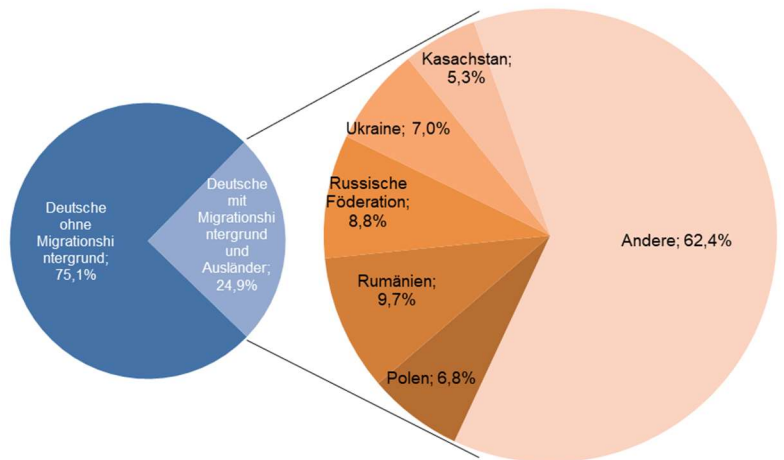

Statistische Daten 2023

Versbach

Datenstand: 31.12.2023

Lage und Fläche

Stadtbezirk	11 - Versbach
Fläche in km ²	9,18
Einwohner je km ²	753

Bevölkerungsstruktur

Wohnberechtigte Bevölkerung		7.181
Bevölkerung am Ort der Hauptwohnung		6.888
männlich	48,4%	3.335
weiblich	51,6%	3.553
ledig	27,4%	1.884
verheiratet / verpartnert	43,6%	3.001
geschieden	7,3%	501
verwitwet	5,9%	407
römisch-katholisch	41,2%	2.840
evangelisch	15,4%	1.060
sonstige	0,8%	52
keine Angabe	42,6%	2.936
ohne Migrationshintergrund	75,1%	5.174
mit Migrationshintergrund	24,9%	1.714
darunter: Ausländer	11,0%	760

Altersdurchschnitt in Jahren	44,9
Geburten	42
Sterbefälle	89
Saldo	-47
Zuzüge	389
Fortzüge	408
Saldo	-19

Privathaushalte

Ethnische Zusammensetzung - Bezugsland

Wohnungen (Stand 2022)

Kommunalwahl 15.03.2020