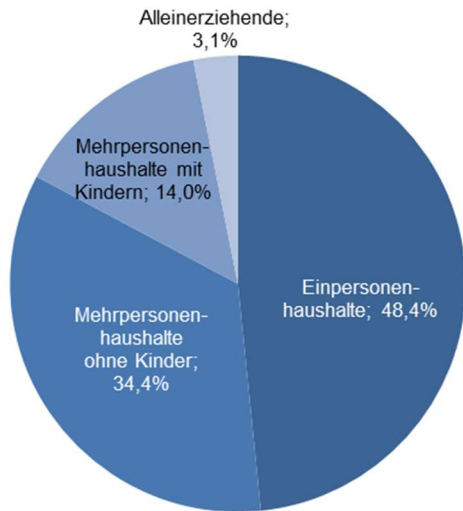

Statistische Daten 2023

Versbach

Datenstand: 31.12.2023

Lage und Fläche

Stadtbezirk	11 - Versbach
Fläche in km ²	9,18
Einwohner je km ²	753

Bevölkerungsstruktur

Wohnberechtigte Bevölkerung		7.181
Bevölkerung am Ort der Hauptwohnung		6.888
männlich	48,4%	3.335
weiblich	51,6%	3.553
ledig	27,4%	1.884
verheiratet / verpartnert	43,6%	3.001
geschieden	7,3%	501
verwitwet	5,9%	407
römisch-katholisch	41,2%	2.840
evangelisch	15,4%	1.060
sonstige	0,8%	52
keine Angabe	42,6%	2.936
ohne Migrationshintergrund	75,1%	5.174
mit Migrationshintergrund	24,9%	1.714
darunter: Ausländer	11,0%	760

Altersdurchschnitt in Jahren	44,9
Geburten	42
Sterbefälle	89
Saldo	-47
Zuzüge	389
Fortzüge	408
Saldo	-19

Privathaushalte

Ethnische Zusammensetzung - Bezugsland

Wohnungen (Stand 2022)

Kommunalwahl 15.03.2020