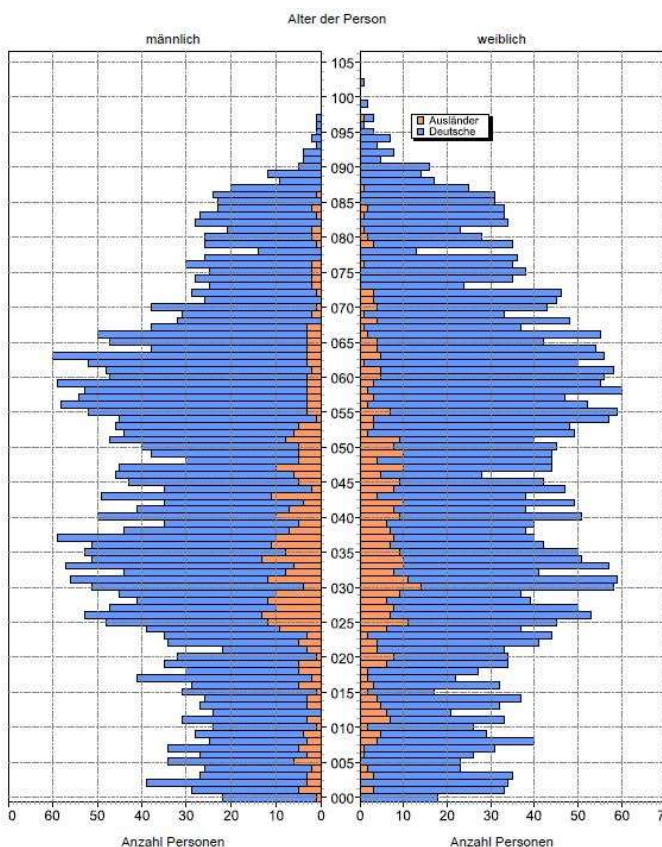

Statistische Daten 2023

Versbach

Datenstand: 31.12.2023

Lage und Fläche

Stadtbezirk	11 - Versbach
Fläche in km ²	9,18
Einwohner je km ²	753

Bevölkerungsstruktur

Wohnberechtigte Bevölkerung		7.181
Bevölkerung am Ort der Hauptwohnung		6.888
männlich	48,4%	3.335
weiblich	51,6%	3.553
ledig	27,4%	1.884
verheiratet / verpartnert	43,6%	3.001
geschieden	7,3%	501
verwitwet	5,9%	407
römisch-katholisch	41,2%	2.840
evangelisch	15,4%	1.060
sonstige	0,8%	52
keine Angabe	42,6%	2.936
ohne Migrationshintergrund	75,1%	5.174
mit Migrationshintergrund	24,9%	1.714
darunter: Ausländer	11,0%	760

Altersdurchschnitt in Jahren	44,9
Geburten	42
Sterbefälle	89
Saldo	-47
Zuzüge	389
Fortzüge	408
Saldo	-19

Privathaushalte

Ethnische Zusammensetzung - Bezugsland

Wohnungen (Stand 2022)

Kommunalwahl 15.03.2020