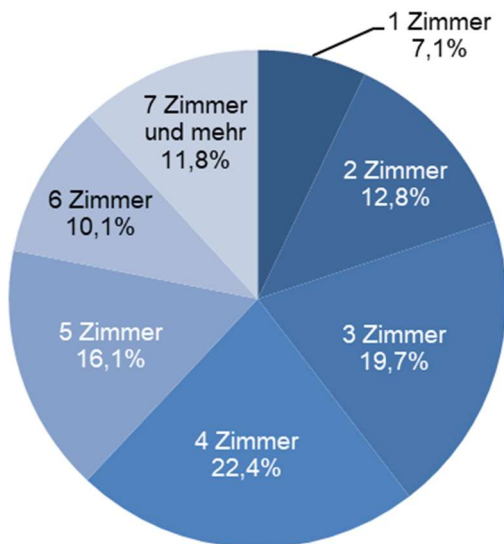

Statistische Daten 2023

Versbach

Datenstand: 31.12.2023

Lage und Fläche

Stadtbezirk	11 - Versbach
Fläche in km ²	9,18
Einwohner je km ²	753

Bevölkerungsstruktur

Wohnberechtigte Bevölkerung		7.181
Bevölkerung am Ort der Hauptwohnung		6.888
männlich	48,4%	3.335
weiblich	51,6%	3.553
ledig	27,4%	1.884
verheiratet / verpartnert	43,6%	3.001
geschieden	7,3%	501
verwitwet	5,9%	407
römisch-katholisch	41,2%	2.840
evangelisch	15,4%	1.060
sonstige	0,8%	52
keine Angabe	42,6%	2.936
ohne Migrationshintergrund	75,1%	5.174
mit Migrationshintergrund	24,9%	1.714
darunter: Ausländer	11,0%	760

Altersdurchschnitt in Jahren	44,9
Geburten	42
Sterbefälle	89
Saldo	-47
Zuzüge	389
Fortzüge	408
Saldo	-19

Privathaushalte

Ethnische Zusammensetzung - Bezugsland

Wohnungen (Stand 2022)

Kommunalwahl 15.03.2020

Wahlbeteiligung: 57,2%

Arbeitsmarkt

Sozialversicherungspflichtig Beschäftigte	2.987
Beschäftigungsquote	67,2%
Arbeitslose	115
Arbeitslosenquote	2,7%

Kraftfahrzeuge

Zugelassene Privat-Pkw	3.665
Privat-Pkw je 1.000 Haushalte	983,1