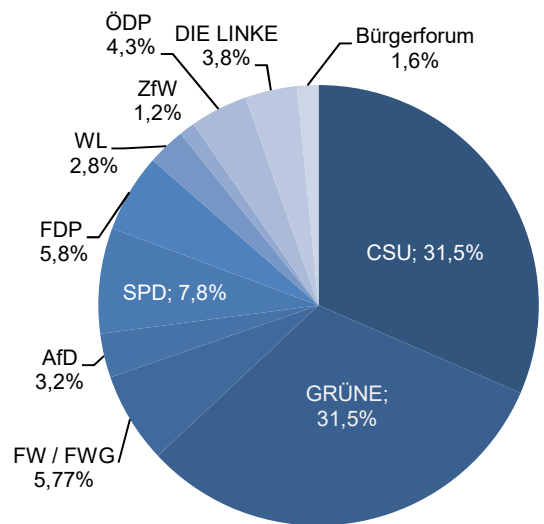

Statistische Daten 2023

Steinbachtal

Datenstand: 31.12.2023

Lage und Fläche

Stadtbezirk	10 - Steinbachtal
Fläche in km ²	14,77
Einwohner je km ²	321

Bevölkerungsstruktur

Wohnberechtigte Bevölkerung		5.146
Bevölkerung am Ort der Hauptwohnung		4.745
männlich	48,2%	2.285
weiblich	51,8%	2.460
ledig	30,3%	1.437
verheiratet / verpartnert	40,5%	1.924
geschieden	6,1%	289
verwitwet	4,3%	206
römisch-katholisch	34,2%	1.624
evangelisch	17,7%	840
sonstige	0,5%	25
keine Angabe	47,5%	2.256
ohne Migrationshintergrund	80,1%	3.802
mit Migrationshintergrund	19,9%	943
darunter: Ausländer	9,8%	463

Altersdurchschnitt in Jahren	43,4
Geburten	51
Sterbefälle	36
Saldo	15
Zuzüge	377
Fortzüge	326
Saldo	51

Privathaushalte

Ethnische Zusammensetzung - Bezugsland

Wohnungen (Stand 2022)

Kommunalwahl 15.03.2020

Wahlbeteiligung: 64,7%

Arbeitsmarkt

Sozialversicherungspflichtig Beschäftigte	1.683
Beschäftigungsquote	54,9%
Arbeitslose	76
Arbeitslosenquote	2,6%

Kraftfahrzeuge

Zugelassene Privat-Pkw	2.647
Privat-Pkw je 1.000 Haushalte	965,0