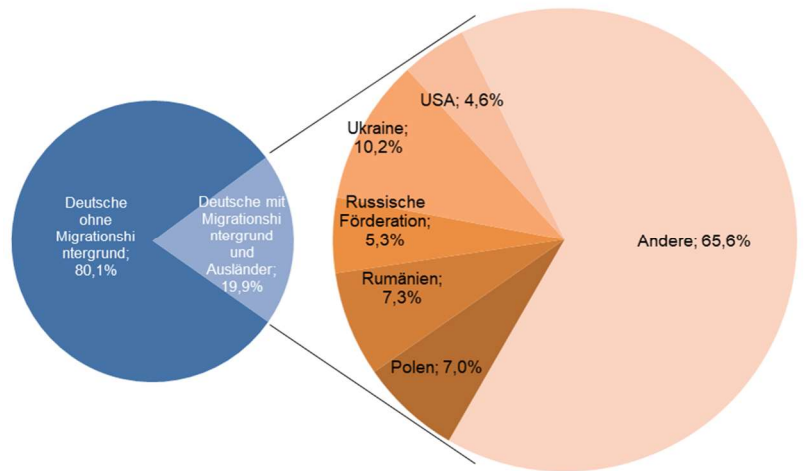

Statistische Daten 2023

Steinbachtal

Datenstand: 31.12.2023

Lage und Fläche

Stadtbezirk	10 - Steinbachtal
Fläche in km ²	14,77
Einwohner je km ²	321

Bevölkerungsstruktur

Wohnberechtigte Bevölkerung		5.146
Bevölkerung am Ort der Hauptwohnung		4.745
männlich	48,2%	2.285
weiblich	51,8%	2.460
ledig	30,3%	1.437
verheiratet / verpartnert	40,5%	1.924
geschieden	6,1%	289
verwitwet	4,3%	206
römisch-katholisch	34,2%	1.624
evangelisch	17,7%	840
sonstige	0,5%	25
keine Angabe	47,5%	2.256
ohne Migrationshintergrund	80,1%	3.802
mit Migrationshintergrund	19,9%	943
darunter: Ausländer	9,8%	463

Altersdurchschnitt in Jahren	43,4
Geburten	51
Sterbefälle	36
Saldo	15
Zuzüge	377
Fortzüge	326
Saldo	51

Privathaushalte

Ethnische Zusammensetzung - Bezugsland

Wohnungen (Stand 2022)

Kommunalwahl 15.03.2020