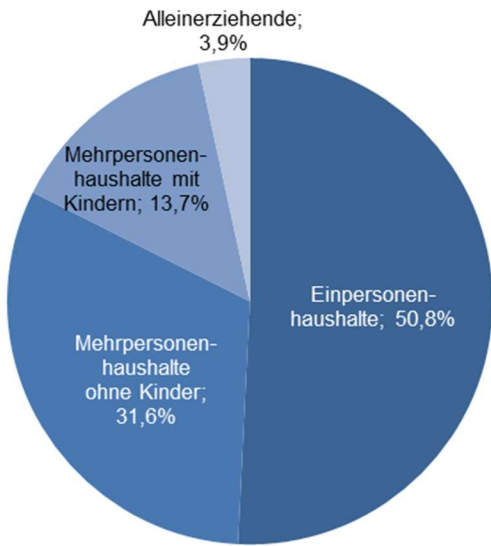

Statistische Daten 2023

Steinbachtal

Datenstand: 31.12.2023

Lage und Fläche

Stadtbezirk	10 - Steinbachtal
Fläche in km ²	14,77
Einwohner je km ²	321

Bevölkerungsstruktur

Wohnberechtigte Bevölkerung		5.146
Bevölkerung am Ort der Hauptwohnung		4.745
männlich	48,2%	2.285
weiblich	51,8%	2.460
ledig	30,3%	1.437
verheiratet / verpartnert	40,5%	1.924
geschieden	6,1%	289
verwitwet	4,3%	206
römisch-katholisch	34,2%	1.624
evangelisch	17,7%	840
sonstige	0,5%	25
keine Angabe	47,5%	2.256
ohne Migrationshintergrund	80,1%	3.802
mit Migrationshintergrund	19,9%	943
darunter: Ausländer	9,8%	463

Altersdurchschnitt in Jahren	43,4
Geburten	51
Sterbefälle	36
Saldo	15
Zuzüge	377
Fortzüge	326
Saldo	51

Privathaushalte

Ethnische Zusammensetzung - Bezugsland

Wohnungen (Stand 2022)

Kommunalwahl 15.03.2020