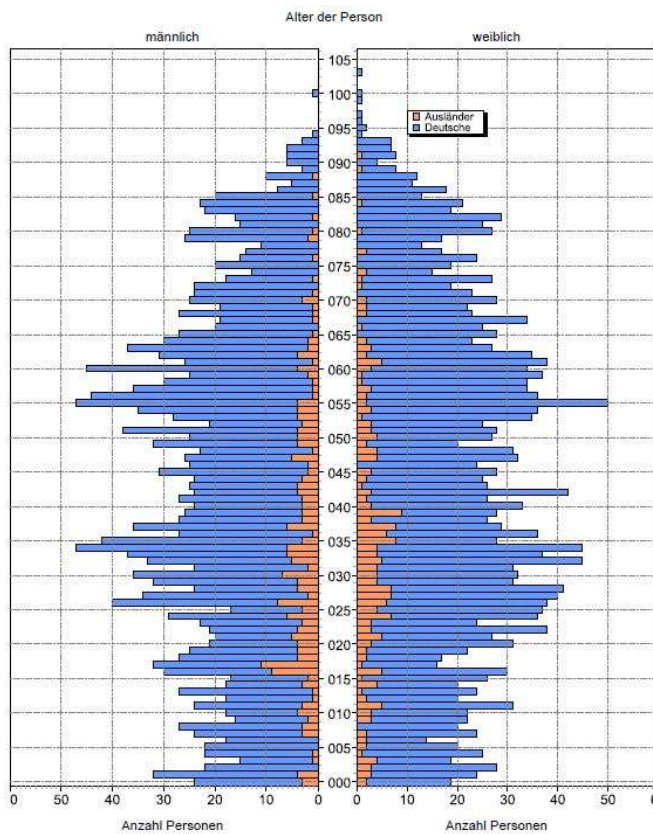

Statistische Daten 2023

Steinbachtal

Datenstand: 31.12.2023

Lage und Fläche

Stadtbezirk	10 - Steinbachtal
Fläche in km ²	14,77
Einwohner je km ²	321

Bevölkerungsstruktur

Wohnberechtigte Bevölkerung		5.146
Bevölkerung am Ort der Hauptwohnung		4.745
männlich	48,2%	2.285
weiblich	51,8%	2.460
ledig	30,3%	1.437
verheiratet / verpartnert	40,5%	1.924
geschieden	6,1%	289
verwitwet	4,3%	206
römisch-katholisch	34,2%	1.624
evangelisch	17,7%	840
sonstige	0,5%	25
keine Angabe	47,5%	2.256
ohne Migrationshintergrund	80,1%	3.802
mit Migrationshintergrund	19,9%	943
darunter: Ausländer	9,8%	463

Altersdurchschnitt in Jahren	43,4
Geburten	51
Sterbefälle	36
Saldo	15
Zuzüge	377
Fortzüge	326
Saldo	51

Privathaushalte

Ethnische Zusammensetzung - Bezugsland

Wohnungen (Stand 2022)

Kommunalwahl 15.03.2020