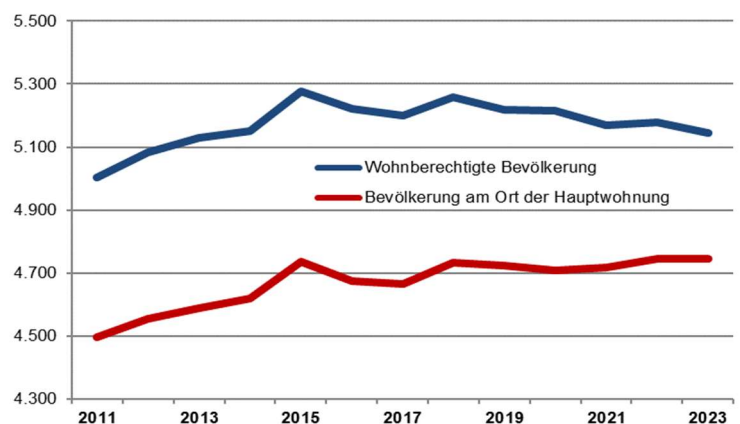

Statistische Daten 2023

Steinbachtal

Datenstand: 31.12.2023

Lage und Fläche

Stadtbezirk	10 - Steinbachtal
Fläche in km ²	14,77
Einwohner je km ²	321

Bevölkerungsstruktur

Wohnberechtigte Bevölkerung		5.146
Bevölkerung am Ort der Hauptwohnung		4.745
männlich	48,2%	2.285
weiblich	51,8%	2.460
ledig	30,3%	1.437
verheiratet / verpartnert	40,5%	1.924
geschieden	6,1%	289
verwitwet	4,3%	206
römisch-katholisch	34,2%	1.624
evangelisch	17,7%	840
sonstige	0,5%	25
keine Angabe	47,5%	2.256
ohne Migrationshintergrund	80,1%	3.802
mit Migrationshintergrund	19,9%	943
darunter: Ausländer	9,8%	463

Altersdurchschnitt in Jahren	43,4
Geburten	51
Sterbefälle	36
Saldo	15
Zuzüge	377
Fortzüge	326
Saldo	51

Privathaushalte

Ethnische Zusammensetzung - Bezugsland

Wohnungen (Stand 2022)

Kommunalwahl 15.03.2020