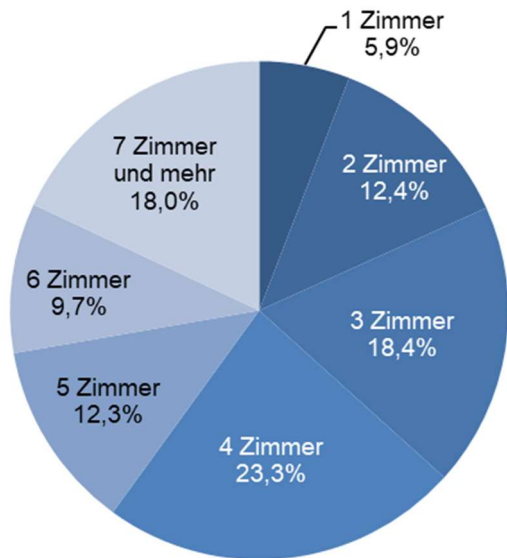

Statistische Daten 2023

Steinbachtal

Datenstand: 31.12.2023

Lage und Fläche

Stadtbezirk	10 - Steinbachtal
Fläche in km ²	14,77
Einwohner je km ²	321

Bevölkerungsstruktur

Wohnberechtigte Bevölkerung		5.146
Bevölkerung am Ort der Hauptwohnung		4.745
männlich	48,2%	2.285
weiblich	51,8%	2.460
ledig	30,3%	1.437
verheiratet / verpartnert	40,5%	1.924
geschieden	6,1%	289
verwitwet	4,3%	206
römisch-katholisch	34,2%	1.624
evangelisch	17,7%	840
sonstige	0,5%	25
keine Angabe	47,5%	2.256
ohne Migrationshintergrund	80,1%	3.802
mit Migrationshintergrund	19,9%	943
darunter: Ausländer	9,8%	463

Altersdurchschnitt in Jahren	43,4
Geburten	51
Sterbefälle	36
Saldo	15
Zuzüge	377
Fortzüge	326
Saldo	51

Privathaushalte

Ethnische Zusammensetzung - Bezugsland

Wohnungen (Stand 2022)

Kommunalwahl 15.03.2020

Wahlbeteiligung: 64,7%

Arbeitsmarkt

Sozialversicherungspflichtig Beschäftigte	1.683
Beschäftigungsquote	54,9%
Arbeitslose	76
Arbeitslosenquote	2,6%

Kraftfahrzeuge

Zugelassene Privat-Pkw	2.647
Privat-Pkw je 1.000 Haushalte	965,0