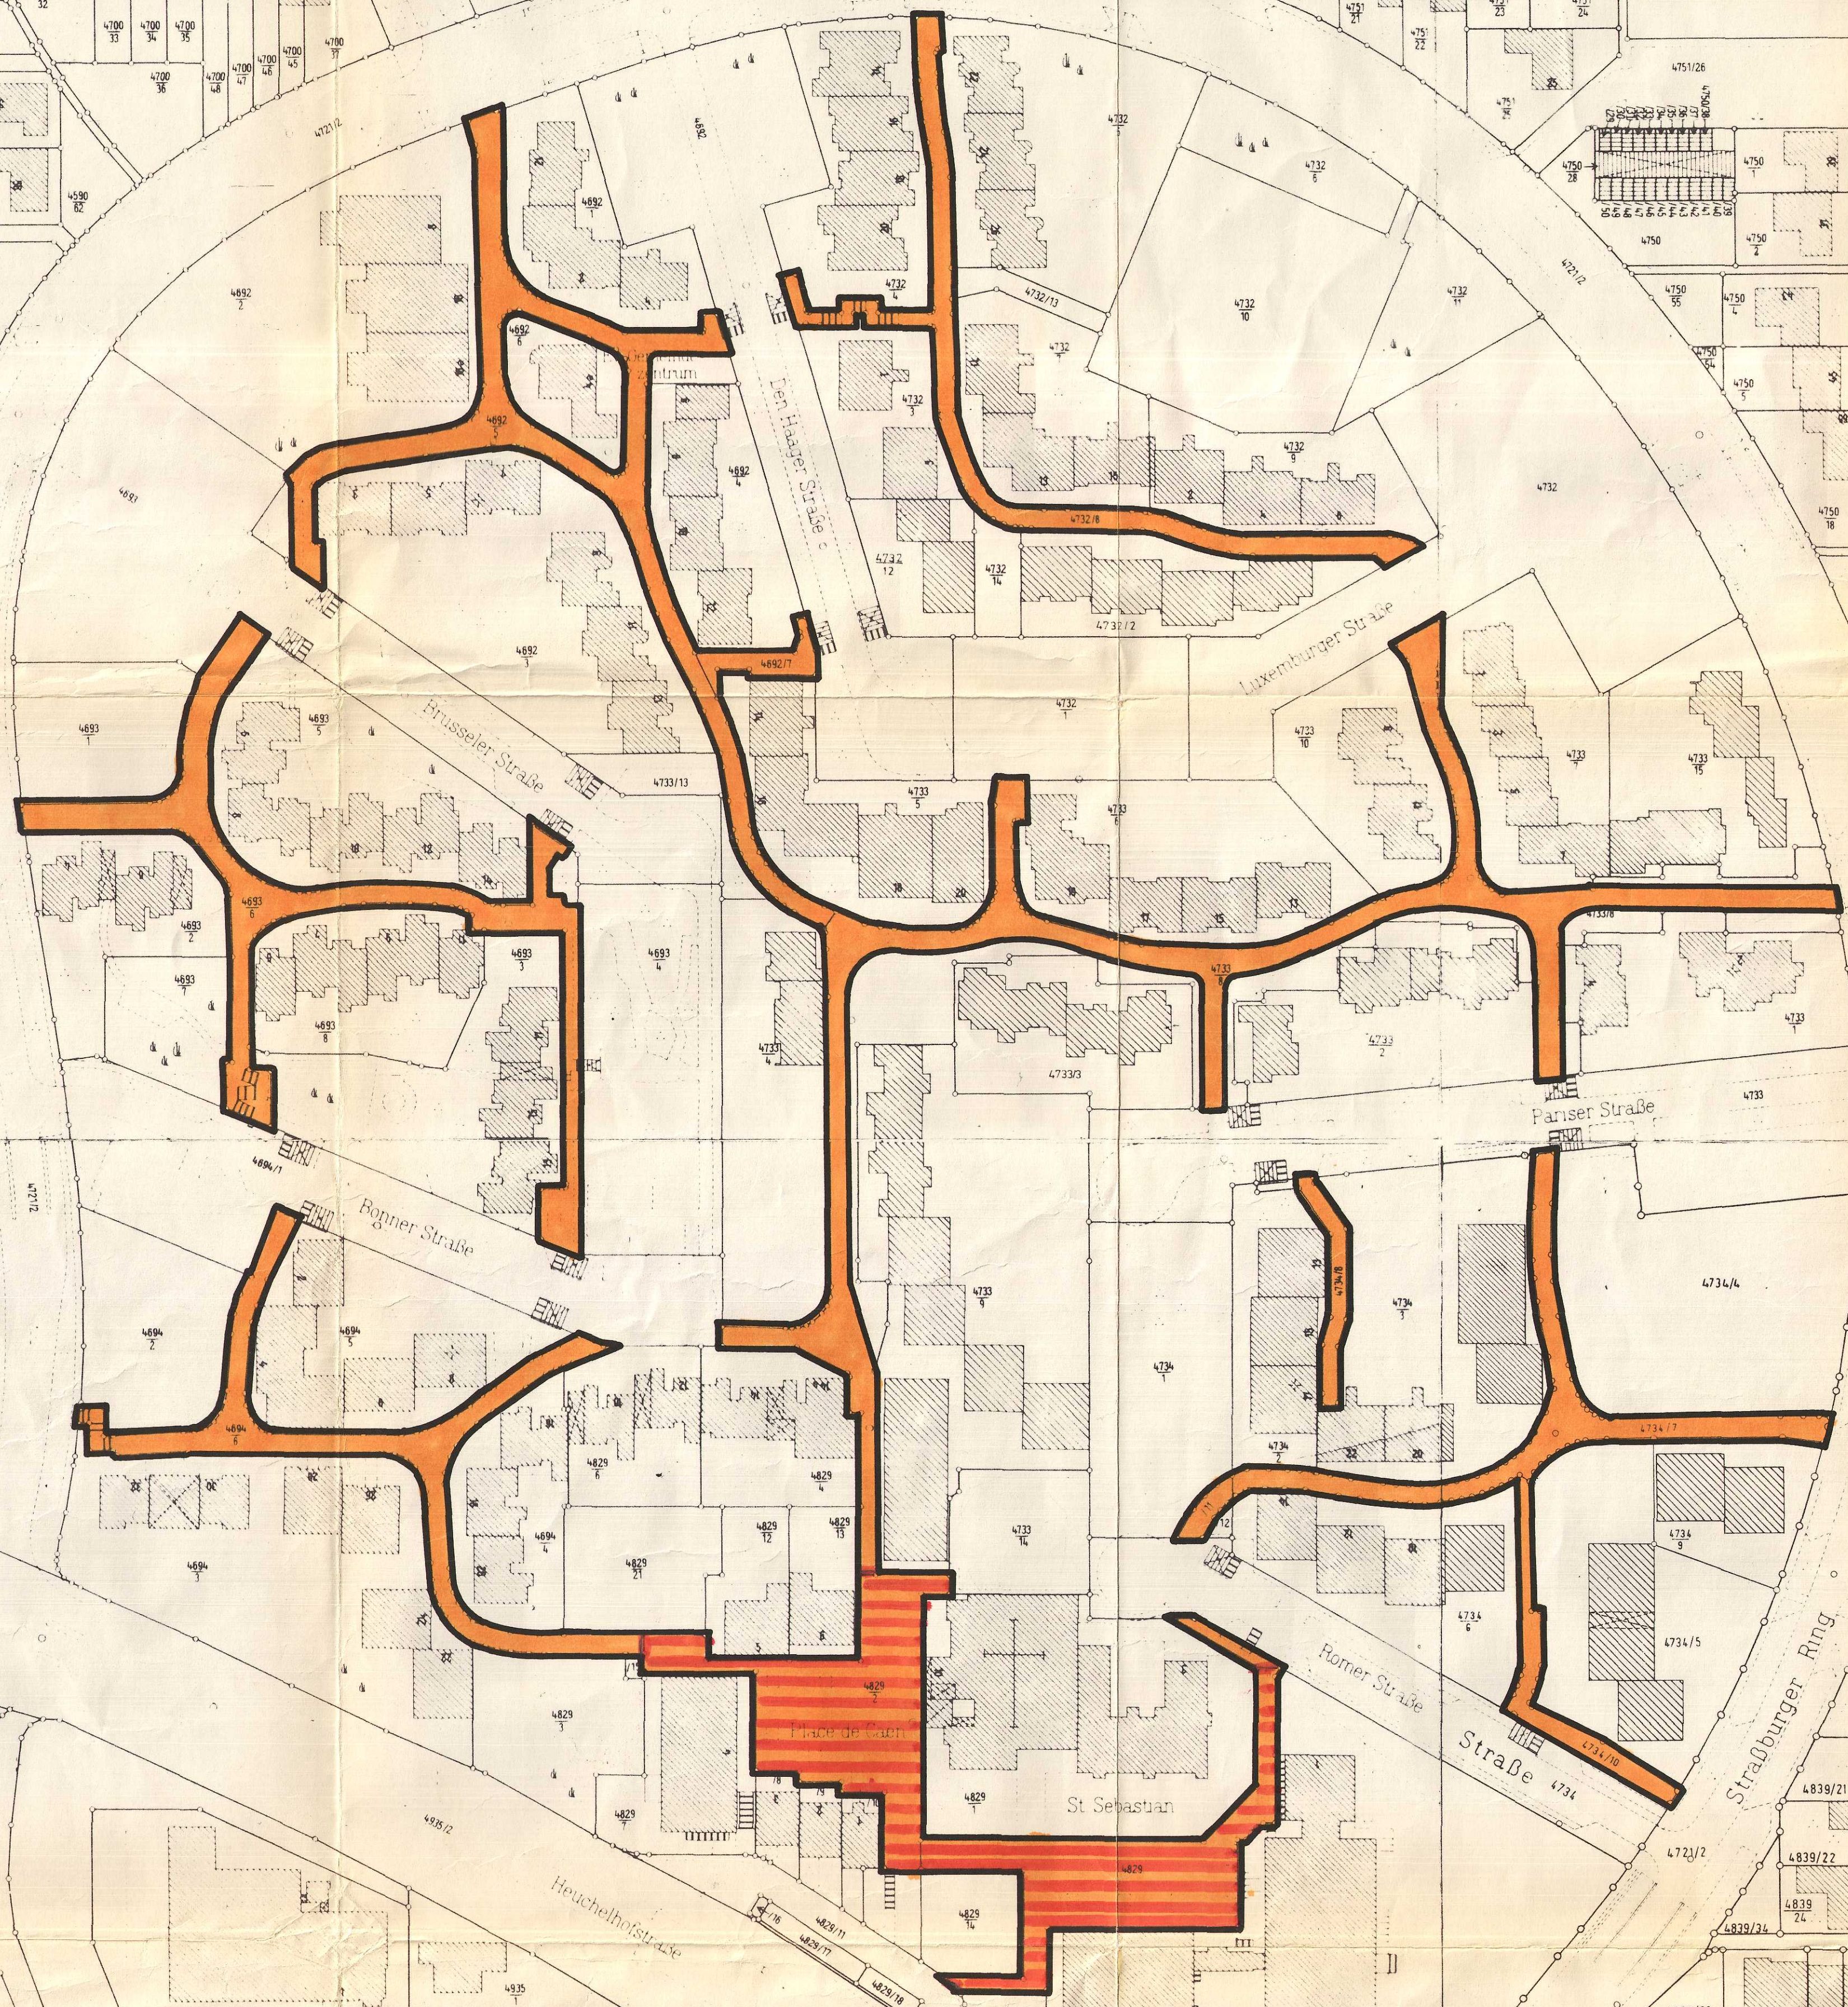

# FUSSGÄNGERZONE HEUCHHELI-IOF

M 1:1000

WÜRZBURG, 31. JANUAR 1983  
STADTPLANUNGSAMT

Schafstrunnen

Gei