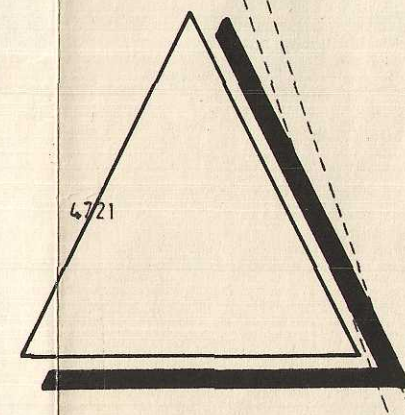

# FUSSGÄNGERZONE HEUCHHELI-IOF

M 1:1000

WÜRZBURG, 31. JANUAR 1983  
STADTPLANUNGSAMT

Schafstrunnen

Gei